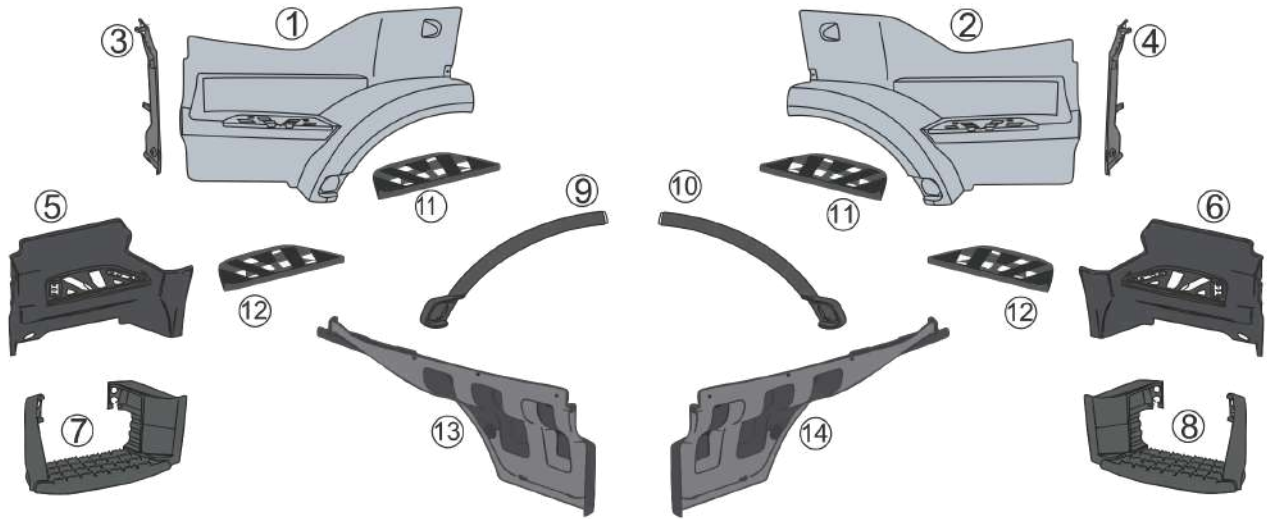

Item No	YPR-300.555	OEM Ref	SUITABLE FOR
	TR ÇAMURLUKLU BASAMAK SOL AROCS-ACTROS	9616660003	MERCEDES ACTROS MP4 / CLASSIC + STREAM SPACE - CAB MODEL 2300 mm, AROCS
	EN FOOT STEP COMPLETE AROCS-ACTROS MP4 LH	9616665001	
	RU Подножка верхняя левая actros mp4	9616661002	
	AR جملغ مع الداعسة كامل يسار ACTROS MP4 AROCS		
	TR ÇAMURLUKLU BASAMAK SAĞ AROCS-ACTROS	9616660103	MERCEDES ACTROS MP4 / CLASSIC + STREAM SPACE - CAB MODEL 2300 mm, AROCS
	EN FOOT STEP COMPLETE AROCS-ACTROS MP4 RH	9616665301	
	RU Подножка верхняя правая actros mp4	9616661102	
	AR جملغ مع الداعسة كامل يمين ACTROS MP4 AROCS		
	TR TAMPON ARKA KAPAĞI AROCS SOL	9608852174	MERCEDES AROCS
	EN BUMPER REAR COVER AROCS LH		
	RU ЗАДНЯЯ КРЫШКА БАМПЕРА AROCS ЛЕВЫЙ		
	AR غطاء داخلي خلفي لطامبون ايسر AROCS		
	TR TAMPON ARKA KAPAĞI AROCS SAĞ	9608852274	MERCEDES AROCS
	EN BUMPER REAR COVER AROCS RH		
	RU ЗАДНЯЯ КРЫШКА БАМПЕРА AROCS правая		
	AR دغطاء داخلي خلفي لطامبون يمين AROCS		
	TR BASAMAK AROCS ŞANTİYE SOL	9616663202	MERCEDES AROCS
	EN FOOT STEP AROCS LH	9616666601	
	RU Ступенька actros левый		
	AR سلم سفلي يسار اروكس