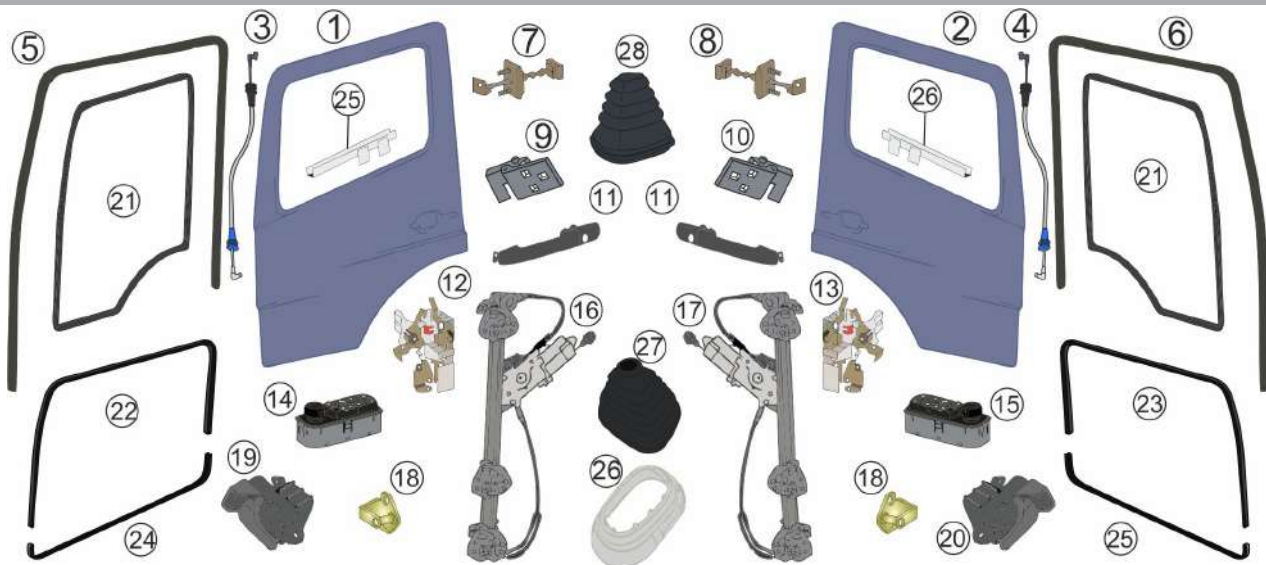

Item No	YPR-100.971	OEM Ref	SUITABLE FOR
	TR	KAPI KOMPLE AXOR 3228 SOL	MERCEDES ATEGO VERSION 1, ATEGO VERSION 2 / 3, AXOR VERSION 2
	EN	DOOR COMPLETE AXOR 3228 LH	
	RU	Дверь Передняя асхог 3228 справа слева	
	AR	باب كامل يمين / يسار اكسور 3228	
	TR	KAPI KOMPLE AXOR 3228 SAĞ	MERCEDES ATEGO VERSION 1, ATEGO VERSION 2 / 3, AXOR VERSION 2
	EN	DOOR COMPLETE AXOR 3228 RH	
	RU	Дверь Передняя асхог 3228 справа слева	
	AR	باب كامل يمين اكسور 3228	
	TR	KAPI TELİ AXOR SOL 710 MM..	MERCEDES ATEGO VERSION 1, ATEGO VERSION 2 / 3, ATEGO VERSION 4, AXOR VERSION 1, AXOR VERSION 1 / LOW CABIN , AXOR VERSION 2, AXOR VERSION 2 / LOW CABIN
	EN	DOOR INSIDE WIRE AXOR LH (710 MM)	
	RU	Гибкая тяга ахог левый 710 mm	
	AR	شريط باب يسار اكسور 710مم	
	TR	KAPI TELİ AXOR SAĞ 710 MM	MERCEDES ATEGO VERSION 1, ATEGO VERSION 2 / 3, ATEGO VERSION 4, AXOR VERSION 1, AXOR VERSION 1 / LOW CABIN , AXOR VERSION 2, AXOR VERSION 2 / LOW CABIN
	EN	DOOR INSIDE WIRE AXOR RH (710 MM)	
	RU	Гибкая тяга ахог правый 710 mm	
	AR	شريط باب يمين اكسور 710 مم	
	TR	CAM OLUĞU AXOR SAĞ	MERCEDES ATEGO VERSION 1, ATEGO VERSION 2 / 3, ATEGO VERSION 4, AXOR VERSION 1, AXOR VERSION 1 / LOW CABIN , AXOR VERSION 2, AXOR VERSION 2 / LOW CABIN
	EN	WINDOW FRAME AXOR RH	
	RU	Направляющая стекла двери ахог	
	AR	إطار زجاج جانبي اكسور