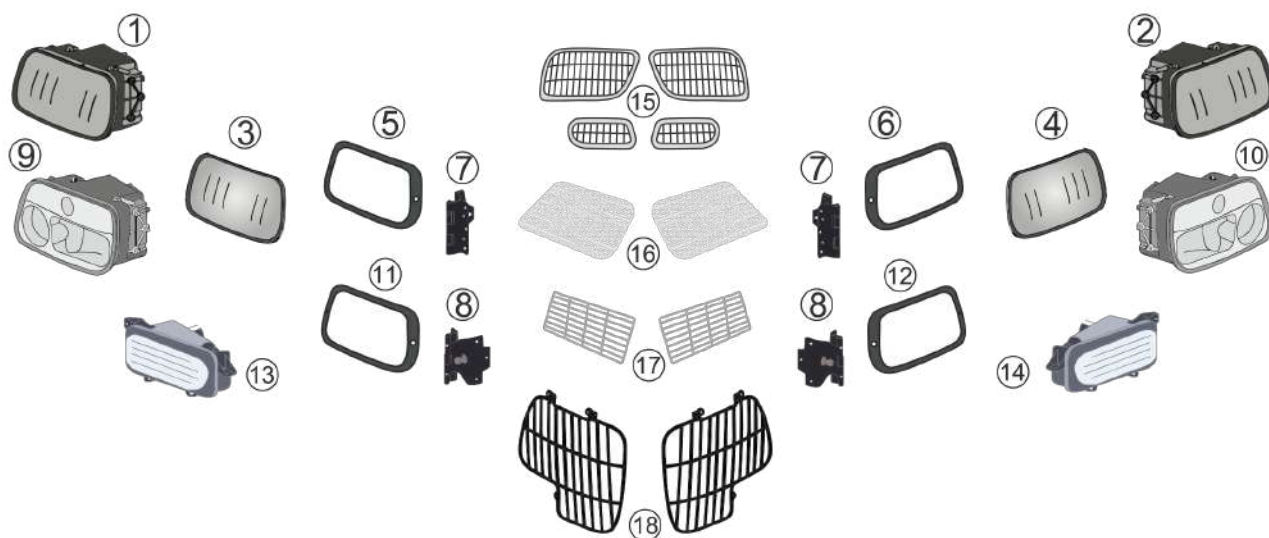

Item No	YPR-100.058	OEM Ref	SUITABLE FOR
1	TR FAR ACTROS MP2 SOL EN HEADLAMP ACTROS MP2 LH RU Основная фара левый AR ضوء امامي يسار اکتروس mp2	9438200161	MERCEDES ACTROS MP2, ACTROS MP2 - MP3 / CONSTRUCTION VEHICLE, ACTROS MP2 / MEGA SPACE
2	TR FAR ACTROS MP2 SAĞ EN HEADLAMP ACTROS MP2 RH RU Основная фара ПРАВЫЙ AR ضوء امامي يمين اکتروس mp2	9438200261	MERCEDES ACTROS MP2, ACTROS MP2 - MP3 / CONSTRUCTION VEHICLE, ACTROS MP2 / MEGA SPACE
3	TR FAR CAMI ACTROS MP3 SOL EN HEADLAMP GLASS ACTROS MP2 LH RU AR ايطار ضوء يسار اکتروس MP2	0008264710	MERCEDES ACTROS MP3, ACTROS MP3 / MEGA SPACE
4	TR FAR CAMI ACTROS MP3 SAĞ EN HEADLAMP GLASS ACTROS MP2 RH RU Стекло фары правое MP2 AR براویز ضوء يمين اکتروس MP2	0008264610	MERCEDES ACTROS MP3, ACTROS MP3 / MEGA SPACE
5	TR FAR ÇERÇEVESİ ACTROS MP2 SOL EN HEADLAMP FRAME ACTROS MP2 LH RU Рамка фары левый AR اطار لایت اکتروس ایسر MP2	9438260259	MERCEDES ACTROS MP2, ACTROS MP2 / MEGA SPACE