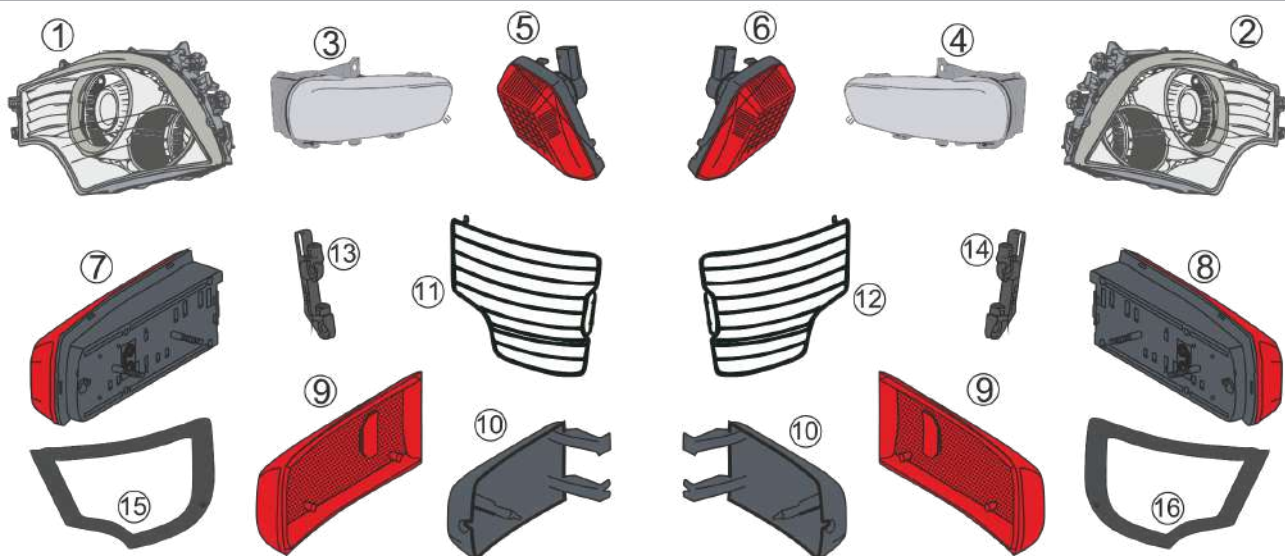

Item No	YPR-300.570	OEM Ref	SUITABLE FOR
	TR FAR KOMPLE SOL AROCS	9608202439	MERCEDES AROCS
	EN HEAD LAMP COMPLETE AROCS LH	9608204439	
	RU передняя фара левая arocs	9608209061	
	AR ضوء كامل يسار arocs		
Item No	YPR-300.569	OEM Ref	SUITABLE FOR
	TR FAR KOMPLE SAĞ AROCS	9608202539	MERCEDES AROCS
	EN HEAD LAMP COMPLETE AROCS RH	9608204539	
	RU передняя фара правая arocs	9608209161	
	AR ضوء كامل يمين arocs		
Item No	YPR-300.581	OEM Ref	SUITABLE FOR
	TR SİS LAMBASI SOL AROCS	9608202156	MERCEDES AROCS
	EN FOG LAMP AROCS LH		
	RU Противотуманная фара r светодиод mercedes		
	AR بلاجتور الضباب يسار AROCS		
Item No	YPR-300.580	OEM Ref	SUITABLE FOR
	TR SİS LAMBASI SAĞ AROCS	9608202256	MERCEDES AROCS
	EN FOG LAMP AROCS RH		
	RU Противотуманная фара r светодиод mercedes		
	AR بلاجتور الضباب يمين AROCS		
Item No	YPR-300.669	OEM Ref	SUITABLE FOR
	TR ÇAMURLUK SİNYALI ACTROS MP4 SOL	9608201021	MERCEDES ACTROS MP4 / BIG + GIGA SPACE - CAB MODEL 2500 mm, ACTROS MP4 / CLASSIC + STREAM SPACE - CAB MODEL 2300 mm, AROCS
	EN MUDGUARD SIGNALL ACTROS MP4 LH		
	RU Указатель поворота левый actros mp4		
	AR الإشارة الجانبية جملع اكتروسر يسار MP4