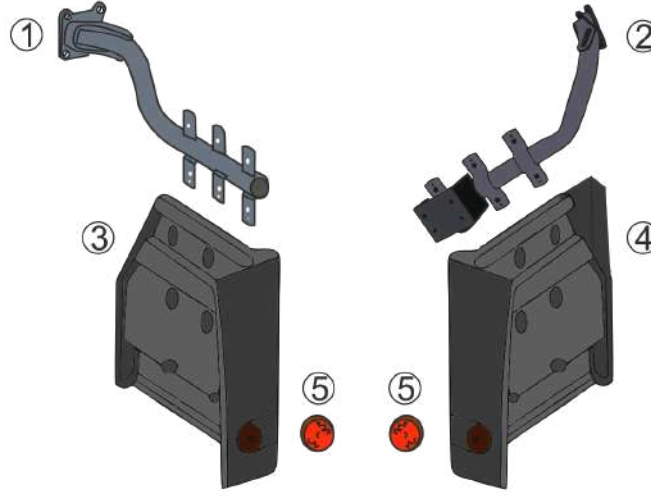

Item No	YPR-100.332	OEM Ref	SUITABLE FOR	
	TR	ÖN TEKER ARKA ÇAMURLUK BORUSU 3228 SOL	3755201933	
	EN	FRONT MUDGUARD PIPE 3228 LH		
	RU	Кронштейн переднего крыла задний левый		
	AR	مسند بوري لجمع لاطار امامي يسار 3228		
Item No	YPR-100.331	OEM Ref	SUITABLE FOR	
	TR	ÖN TEKER ARKA ÇAMURLUK BORUSU 3228 SAĞ	3755202033	
	EN	FRONT MUDGUARD PIPE 3228 RH		
	RU	Кронштейн переднего крыла задний правая		
	AR	مسند بوري جمع يمى ل3228 امامي		
Item No	YPR-100.553	OEM Ref	SUITABLE FOR	
	TR	ÖN TEKER ARKA ÇAMURLUK 3228 SOL	9418811501	
	EN	FRONT MUDGUARD 3228 LH		
	RU	Крыло переднее левое задняя часть 3228		
	AR	رفراف كيبين خلفي يسار 3228		
Item No	YPR-100.552	OEM Ref	SUITABLE FOR	
	TR	ÖN TEKER ARKA ÇAMURLUK 3228 SAĞ	9418811601	
	EN	FRONT MUDGUARD 3228 RH		
	RU	Крыло переднее правое задняя часть 3228		
	AR	رفراف كيبين خلفي يمى اكسور 3228		
Item No	YPR-100.515	OEM Ref	SUITABLE FOR	
	TR	KEDİ GÖZÜ REFLEKTÖR	0005443505	
	EN	REFLECTOR		
	RU	рефлектор		
	AR	عين القطعة