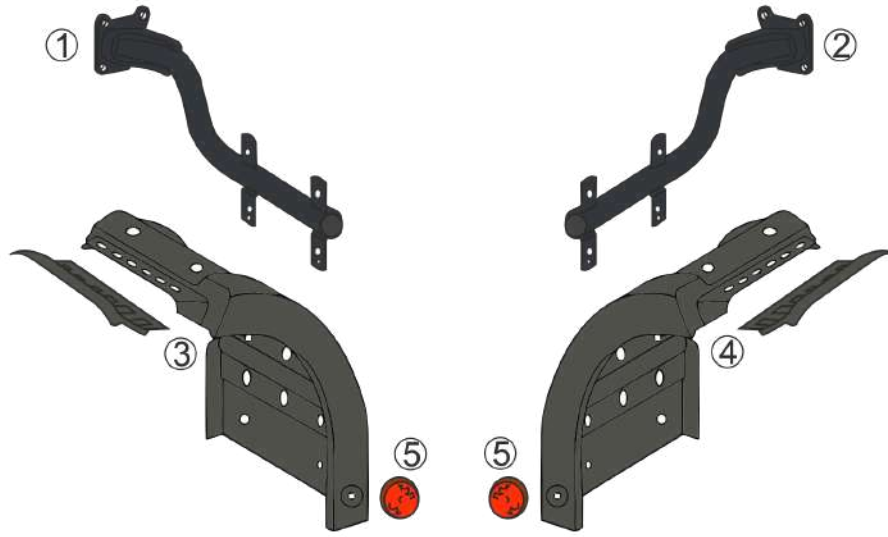

Item No	YPR-100.294	OEM Ref	SUITABLE FOR
	TR ÖN TEKER ARKA ÇAMURLUK BORUSU 4140 SOL	9305208833	MERCEDES AXOR VERSION 2 / LOW CABIN
	EN FRONT MUDGUARD PIPE 4140 LH		
	RU крепление крыла 4140 левый		
	AR ذراع رفرف امامي يسار 4140		
	TR ÖN TEKER ARKA ÇAMURLUK BORUSU 4140 SAĞ	9305209033	MERCEDES AXOR VERSION 2 / LOW CABIN
	EN FRONT MUDGUARD PIPE 4140 RH		
	RU крепление крыла 4140 право		
	AR ذراع رفرف امامي يمين 4140		
	TR ÖN TEKER ARKASI AXOR 4140 SOL	9408803006	MERCEDES AXOR VERSION 2 / LOW CABIN
	EN FRONT MUDGUARD AXOR 4140 LH		
	RU Заднее крыло переднего колеса левое 4140		
	AR رفراف كيبين خلفي يسار اكسور 4140		
	TR ÖN TEKER ARKASI AXOR 4140 SAĞ	9408803106	MERCEDES AXOR VERSION 2 / LOW CABIN
	EN FRONT MUDGUARD AXOR 4140 RH		
	RU Заднее крыло переднего колеса правый 4140		
	AR رفراف كيبين خلفي يمين اكسور 4140		
	TR KEDİ GÖZÜ REFLEKTÖR	0005443505	UNIVERSAL
	EN REFLECTOR		
	RU рефлектор		
	AR عين القطة