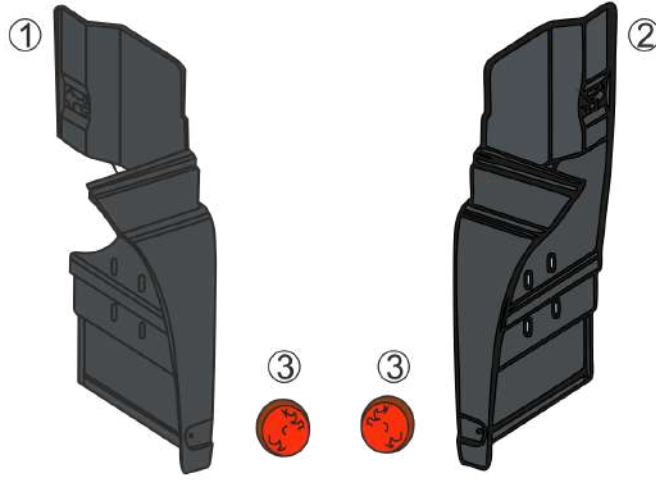

Item No	YPR-100.183	OEM Ref	SUITABLE FOR
	TR	ÖN TEKER ARKA ÇAMURLUK ACTROS MP1 MEGA	MERCEDES ACTROS MP1 / MEGA SPACE
	EN	FRONT MUDGUARD ACTROS MP1 MEGA LH	
	RU	Крыло переднее правый задняя часть actros mp1	
	AR	رفراف كيبين خلفي يسار اكتروس ميغا	
	TR	ÖN TEKER ARKA ÇAMURLUK ACTROS MP1 MEGA	MERCEDES ACTROS MP1 / MEGA SPACE
	EN	FRONT MUDGUARD ACTROS MP1 MEGA RH	
	RU	Крыло переднее левое задняя часть actros mp1	
	AR	رفراف كيبين خلفي اكتروس ميغا يمين	
	TR	KEDİ GÖZÜ REFLEKTÖR	UNIVERSAL
	EN	REFLECTOR	
	RU	рефлектор	
	AR	عين القطة