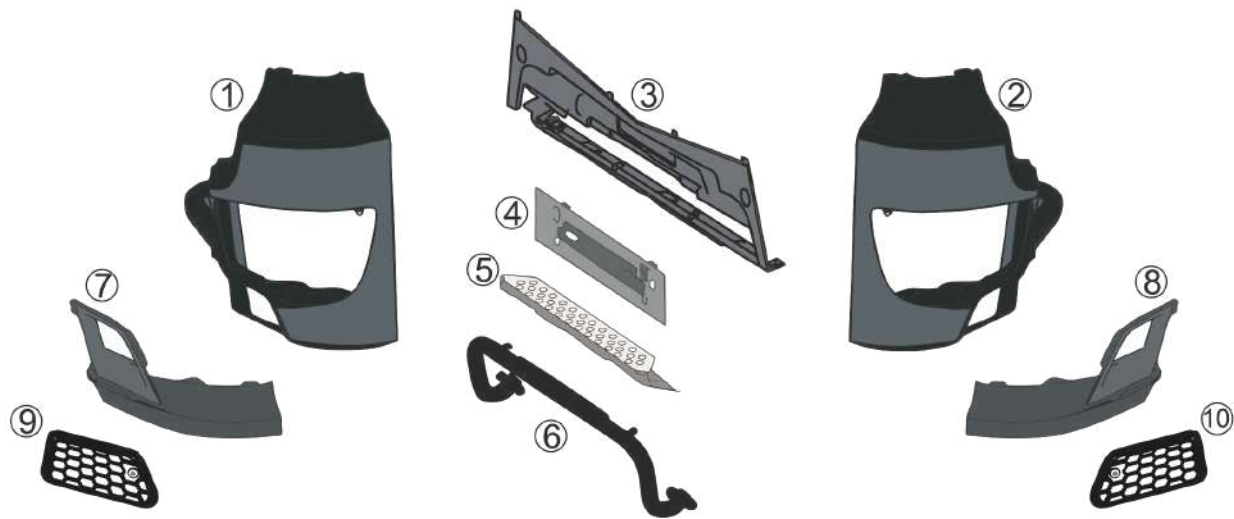

Item No	YPR-300.610	OEM Ref	SUITABLE FOR
	TR	AROCS TAMPON METAL SOL	MERCEDES AROCS
	EN	BUMPER SHEET AROCS LH	
	RU	Бампер передний Mercedes Arocs левая	
	AR	طامبون حديد يسار arocs	
	TR	AROCS TAMPON METAL SAĞ	MERCEDES AROCS
	EN	BUMPER SHEET AROCS RH	
	RU	Бампер передний Mercedes Arocs правая	
	AR	طامبون حديد يمين arocs	
	TR	TAMPON ORTA AROCS	MERCEDES AROCS
	EN	BUMPER CENTER AROCS	
	RU	Решетка mercedes arocs	
	AR	طامبون وسط arocs	
	TR	PLAKALIK SACI AROCS	MERCEDES ACTROS MP4 / BIG + GIGA SPACE - CAB MODEL 2500 mm, ACTROS MP4 / CLASSIC + STREAM SPACE - CAB MODEL 2300 mm, AROCS
	EN	PLATE SHEET AROCS	
	RU	защитная крышка arocs	
	AR	لوحة صاج arocs	
	TR	KARTER KORUMA SACI AROCS	MERCEDES AROCS
	EN	SUMP ENCLOSURE SHEET AROCS	
	RU	КАРТЕР ЗАЩИТНЫЙ КОЖУХ AROCS	
	AR	صاج المافظة الماكينة AROCS