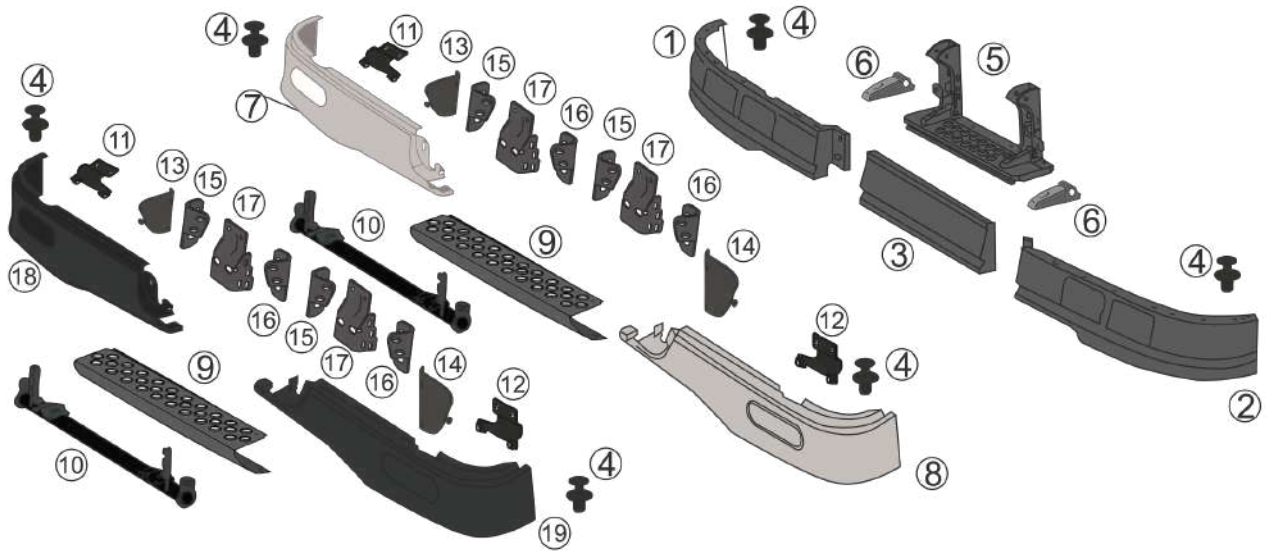

Item No	YPR-100.067	OEM Ref	SUITABLE FOR	
	1			
	TR	KARLIK AXOR E.M SAĞ	9408850225	MERCEDES AXOR VERSION 1
	EN	SPOILER AXOR OLD MODEL RH	9408850625	
	RU	Спойлер переднего бампера правый		
	AR	لحيه يمين اكسور الموديل القديم		
	2			
	TR	KARLIK AXOR E.M SOL	9408850125	MERCEDES AXOR VERSION 1
	EN	SPOILER AXOR OLD MODEL LH	9408850525	
	RU	Спойлер переднего бампера ЛЕВЫЙ		
	AR	لحيه يسار اكسور الموديل القديم		
	3			
	TR	KARLIK AXOR E.M ORTA	9418851022	MERCEDES ACTROS MP1, ACTROS MP1 / MEGA SPACE, AXOR VERSION 1, AXOR VERSION 1 / LOW CABIN , AXOR VERSION 1 / LOW CABIN
	EN	SPOILER AXOR OLD MODEL CENTER	9418851322	
	RU	Заглушка бампера старая модель средний	9418850922	
	AR	لحيه وسطاني اكسور موديل قديم		
	4			
	TR	KARLIK SEKMANI AXOR	2019900292	UNIVERSAL
	EN	SPOILER SCREW AXOR		
	RU	Клипса крепления шумоизоляции ахог		
	AR	كمشات لحيه اكسور		
	5			
	TR	KARLIK ORTA AÇILIR BASAMAK AXOR E.M	9418800631	MERCEDES ACTROS MP1, ACTROS MP1 / MEGA SPACE, AXOR VERSION 1
	EN	SPOILER CENTER STEP AXOR OLD MODEL	9418800731	
	RU	Подножка переднего бампера		
	AR	دغسة امامي الكتروس