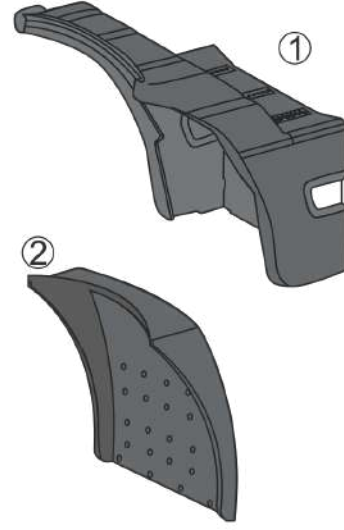

Item No	YPR-100.573	OEM Ref	SUITABLE FOR
	TR	ÖN TEKER ARKA ÇAMURLUK ATEGO	MERCEDES ATEGO VERSION 1
	EN	FRONT MUDGUARD ATEGO	
	RU	ПЕРЕДНЕЕ КОЛЕСО ЗАДНЕЕ КРЫЛО ATEGO	
	AR	رفراف كيبين خلفي اتيكو	
Item No	YPR-100.082	OEM Ref	SUITABLE FOR
	TR	ÖN TEKER ARKA ÇAMURLUK Y.M ATEGO	MERCEDES ATEGO VERSION 2 / 3
	EN	FRONT MUDGUARD ATEGO NEW MODEL	
	RU	Крыло переднее задняя часть mb atego	
	AR	رفراف كيبين خلفي اتيكو موديل جديد