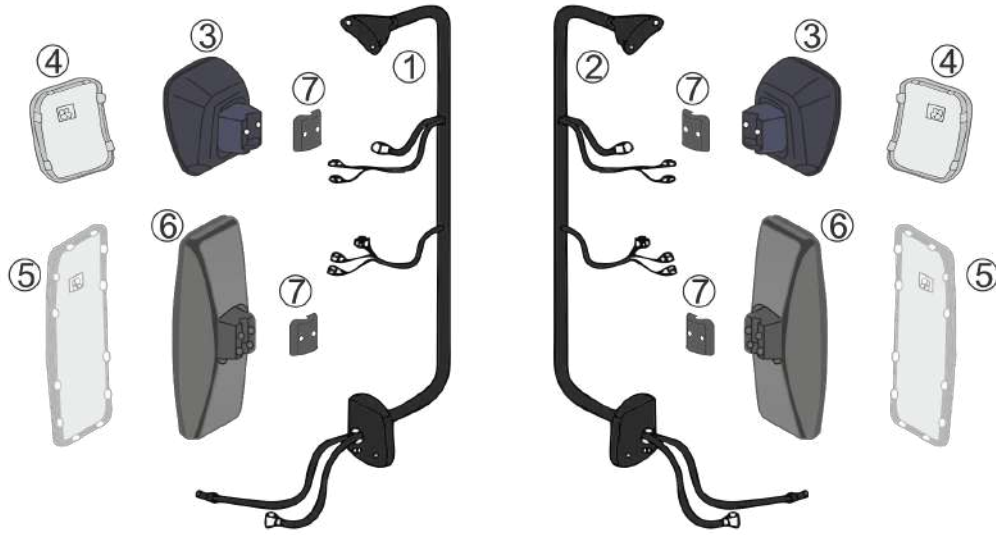

Item No	YPR-100.668	OEM Ref	SUITABLE FOR
	TR AYNA KOLU AXOR E.M SOL	9738100314	MERCEDES AXOR VERSION 1, AXOR VERSION 1 / LOW CABIN
	EN MIRROR ARM AXOR OLD MODEL LH	9408100314	
	RU Кронштейн зеркала новая модель влево AXOR		
	AR ذراع مرآة يسار اكسور موديل قديم		
Item No	YPR-100.665	OEM Ref	SUITABLE FOR
	TR AYNA KOLU AXOR E.M SAĞ	9738100414	MERCEDES AXOR VERSION 1, AXOR VERSION 1 / LOW CABIN
	EN MIRROR ARM AXOR OLD MODEL RH	9408100314	
	RU Кронштейн крепления наружных зеркал заднего		
	AR ذراع مرآة يمين اكسور موديل قديم		
Item No	YPR-100.133	OEM Ref	SUITABLE FOR
	TR AYNA AXOR E.M-ACTROS KÜÇÜK	0008109616	MERCEDES ACTROS MP1, ACTROS MP1 / LOW CABIN, ACTROS MP1 / MEGA SPACE, ACTROS MP2, ACTROS MP2 / MEGA SPACE, AXOR VERSION 1, AXOR VERSION 1 / LOW CABIN
	EN MIRROR AXOR OLD MODEL SMALL	0018109216	
	RU Наружное зеркало маленький		
	AR مرآة صغيرة اكسور موديل قديم		
Item No	YPR-100.099	OEM Ref	SUITABLE FOR
	TR AYNA CAMI AXOR E.M KÜÇÜK	0018116033	MERCEDES ATEGO VERSION 1, AXOR VERSION 1, AXOR VERSION 1 / LOW CABIN
	EN MIRROR GLASS AXOR OLD MODEL SMALL		
	RU Стекло зеркала ахор маленький старая модель		
	AR زجاج مرآة صغيرة اكسور موديل قديم		
Item No	YPR-100.096	OEM Ref	SUITABLE FOR
	TR AYNA CAMI AXOR E.M BÜYÜK	0018113433	MERCEDES ATEGO VERSION 1, AXOR VERSION 1, AXOR VERSION 1 / LOW CABIN
	EN MIRROR GLASS AXOR OLD MODEL BIG		
	RU Стекло наружного зеркала заднего вида ахор		
	AR زجاج مرآة كبيرة اكسور موديل قديم