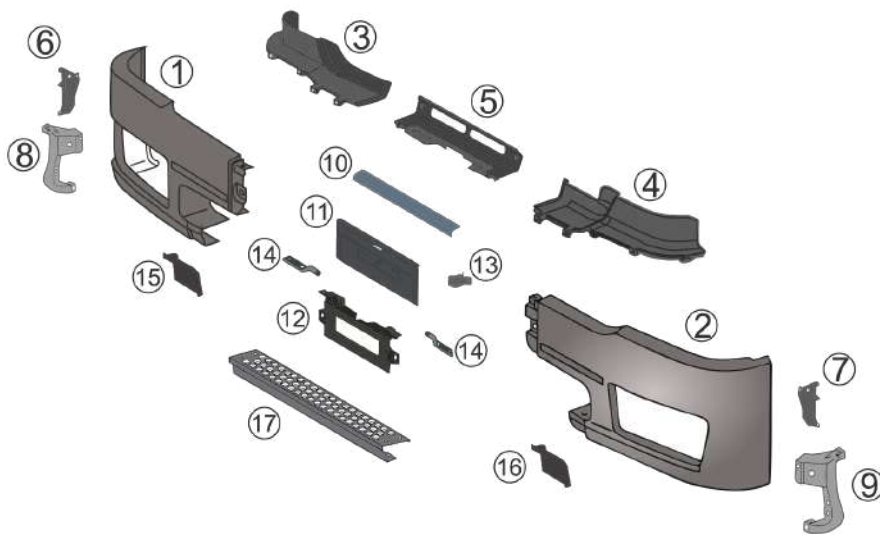

Item No	YPR-100.286	OEM Ref	SUITABLE FOR
	TR TAMPON AXOR 3228 E.M SAÇ SAĞ	3758801070	MERCEDES AXOR VERSION 2 / LOW CABIN
	EN BUMPER AXOR 3228 OLD MODEL METAL RH	9408806370	
	RU Угол бампера правый MB AXOR 3228	9408805570	
	AR طابون صاج يمين اكسور 3228	9408806170	
Item No	YPR-100.287	OEM Ref	SUITABLE FOR
	TR TAMPON AXOR 3228 E.M SAÇ SOL	3758801370	MERCEDES AXOR VERSION 2 / LOW CABIN
	EN BUMPER AXOR 3228 OLD MODEL METAL LH	3758800670	
	RU Угол бампера левый MB AXOR 3228	9408806070	
	AR طابون صاج يسار 3228	9408806270	
Item No	YPR-100.097	OEM Ref	SUITABLE FOR
	TR TAMPON ÜST PLASTİĞİ AXOR E.M SAĞ	9408850422	MERCEDES AXOR VERSION 1, AXOR VERSION 1 / LOW CABIN , AXOR VERSION 2 / LOW CABIN
	EN BUMPER UPPER PLASTIC AXOR OLD MODEL RH	9408850522	
	RU Кожух бампера правый Мерседес Аксор		
	AR شنب طابون يمين اكسور الموديل القديم		
Item No	YPR-100.098	OEM Ref	SUITABLE FOR
	TR TAMPON ÜST PLASTİĞİ AXOR E.M SOL	9408850322	MERCEDES AXOR VERSION 1, AXOR VERSION 1 / LOW CABIN , AXOR VERSION 2 / LOW CABIN
	EN BUMPER UPPER PLASTIC AXOR OLD MODEL LH		
	RU Кожух бампера левый Мерседес Аксор		
	AR شنب طابون يسار اكسور الموديل القديم		
Item No	YPR-100.083	OEM Ref	SUITABLE FOR
	TR TAMPON ÜST PLASTİĞİ AXOR E.M ORTA	9408850122	MERCEDES AXOR VERSION 1, AXOR VERSION 1 / LOW CABIN , AXOR VERSION 2 / LOW CABIN
	EN BUMPER UPPER PLASTIC AXOR OLD MODEL		
	RU Накладка переднего бампера центральная		
	AR شنب طابون وسطاني اكسور الموديل القديم