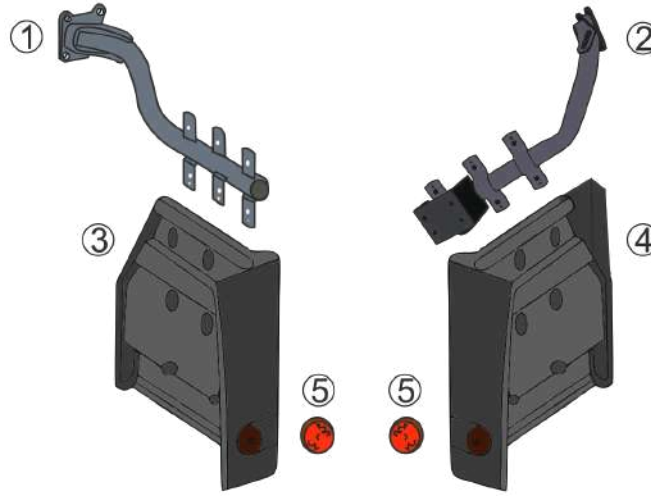

Item No	YPR-100.332	OEM Ref	SUITABLE FOR	
	TR	ÖN TEKER ARKA ÇAMURLUK BORUSU 3228 SOL	3755201933	
	EN	FRONT MUDGUARD PIPE 3228 LH		
	RU	Кронштейн переднего крыла задний левый		
	AR	مسند بوري لجمع لاطار امامي يسار 3228		
Item No	YPR-100.331	OEM Ref	SUITABLE FOR	
	TR	ÖN TEKER ARKA ÇAMURLUK BORUSU 3228 SAĞ	3755202033	
	EN	FRONT MUDGUARD PIPE 3228 RH		
	RU	Кронштейн переднего крыла задний правая		
	AR	مسند بوری جمع یمنی ل3228 امامی		
Item No	YPR-100.553	OEM Ref	SUITABLE FOR	
	TR	ÖN TEKER ARKA ÇAMURLUK 3228 SOL	9418811501	
	EN	FRONT MUDGUARD 3228 LH		
	RU	Крыло переднее левое задняя часть 3228		
	AR	رفراف كيبين خلفي يسار 3228		
Item No	YPR-100.552	OEM Ref	SUITABLE FOR	
	TR	ÖN TEKER ARKA ÇAMURLUK 3228 SAĞ	9418811601	
	EN	FRONT MUDGUARD 3228 RH		
	RU	Крыло переднее правое задняя часть 3228		
	AR	رفراف كيبين خلفي يمين اكسور 3228		
Item No	YPR-100.515	OEM Ref	SUITABLE FOR	
	TR	KEDİ GÖZÜ REFLEKTÖR	0005443505	
	EN	REFLECTOR		
	RU	рефлектор		
	AR	عين القطعة