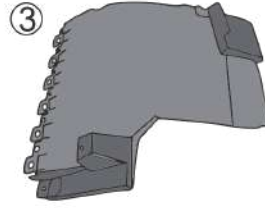

Item No	YPR-100.455	OEM Ref	SUITABLE FOR		
	1				
	TR	ÇAMURLUK DAVLUMBAZI AXOR 1840 ARKA SOL	9408812401	MERCEDES AXOR VERSION 2	
	EN	MUDGUARD HOOD REAR AXOR 1840 LH			
	RU	Крыло переднее левая Mercedes Axor 1840			
	AR	غلاف جملغ داخلي اكسور 1840 خلفي ايسر			
Item No	YPR-100.454	OEM Ref	SUITABLE FOR		
	2				
	TR	ÇAMURLUK DAVLUMBAZI AXOR 1840 ARKA SAĞ	9408812501		MERCEDES AXOR VERSION 2
	EN	MUDGUARD HOOD REAR AXOR 1840 RH			
	RU	Крыло переднее правое Mercedes Axor 1840			
	AR	غلاف جملغ داخلي اكسور خلفي 1840 يمني			
Item No	YPR-100.453	OEM Ref	SUITABLE FOR		
	3				
	TR	ÇAMURLUK DAVLUMBAZI AXOR 1840 ÖN SOL	9408813101		MERCEDES AXOR VERSION 2
	EN	MUDGUARD HOOD FRONT AXOR 1840 LH			
	RU	Крыло переднее левая передняя часть			
	AR	غلاف جملغ داخلي اكسور امامي 1840 ايسر			
Item No	YPR-100.452	OEM Ref	SUITABLE FOR		
	4				
	TR	ÇAMURLUK DAVLUMBAZI AXOR 1840 ÖN SAĞ	9408813201		MERCEDES AXOR VERSION 2
	EN	MUDGUARD HOOD FRONT AXOR 1840 RH			
	RU	Крыло переднее правое передняя часть ахор 1840			
	AR	غلاف جملغ داخلي اكسور امامي يمني