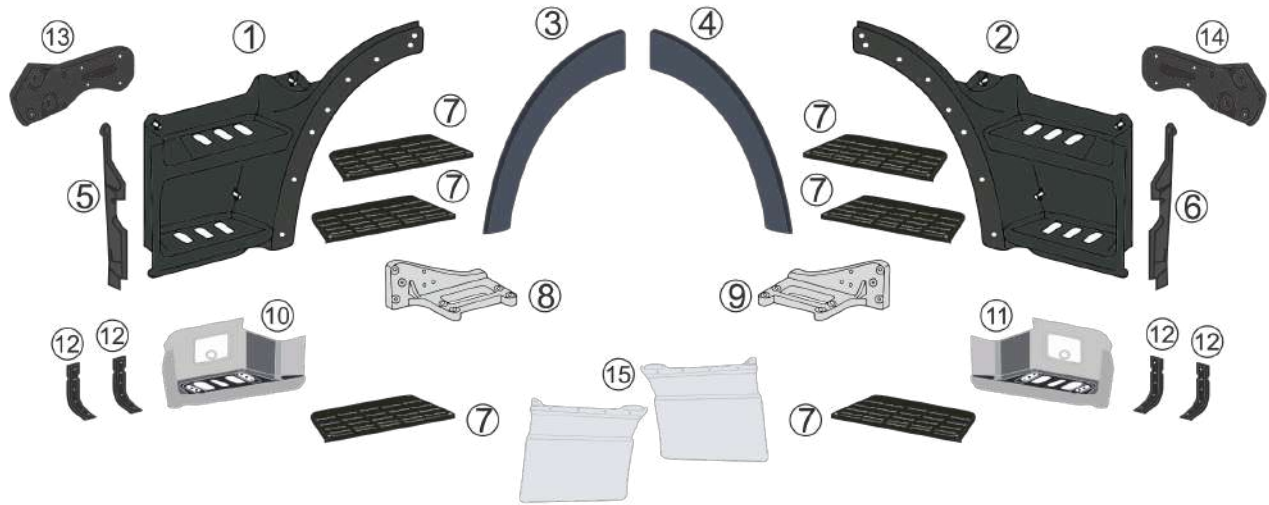

Item No	YPR-100.617	OEM Ref	SUITABLE FOR
	TR	BASAMAK KOMPLE ACTROS MP2-MP3 SOL	MERCEDES ACTROS MP2, ACTROS MP2 - MP3 / CONSRUCTION VEHICLE , ACTROS MP3
	EN	FOOT STEP COMPLETE ACTROS MP2-MP3 LH	
	RU	Корпус подножки полный actros mp2 левый	
	AR	سلم كامل يسار اكتروس MP2	
	TR	BASAMAK KOMPLE ACTROS MP2-MP3 SAG	MERCEDES ACTROS MP2, ACTROS MP2 - MP3 / CONSRUCTION VEHICLE , ACTROS MP3
	EN	FOOT STEP COMPLETE ACTROS MP2-MP3 RH	
	RU	Корпус подножки верхний правый ACTROS MP2	
	AR	سلم كامل يمين اكتروس MP2	
	TR	ÇAMURLUK YANAĞI ACTROS MP2 İNCE SOL	MERCEDES ACTROS MP2
	EN	MUDGUARD CORNER PLASTIC THIN ACTROS MP2	
	RU	Накладка переднего крыла влево ACTROS MP2	
	AR	رقبة رفراف ديق يسار اكتروس	
	TR	ÇAMURLUK YANAĞI ACTROS MP2 İNCE SAĞ	MERCEDES ACTROS MP2
	EN	MUDGUARD CORNER PLASTIC THIN ACTROS MP2	
	RU	Накладка переднего крыла правого ACTROS MP2	
	AR	رقبة رفراف ديق يمين اكتروس	
	TR	BASAMAK ARKA KAPAĞI ACTROS MP2 SOL	MERCEDES ACTROS MP2
	EN	FOOT STEP BEHIND COVER ACTROS MP2 LH	
	RU	Подножка ЗА ACTROS КРЫШКИ mp2 левый	
	AR	غطاء سلم خلفي يسار اكتروس