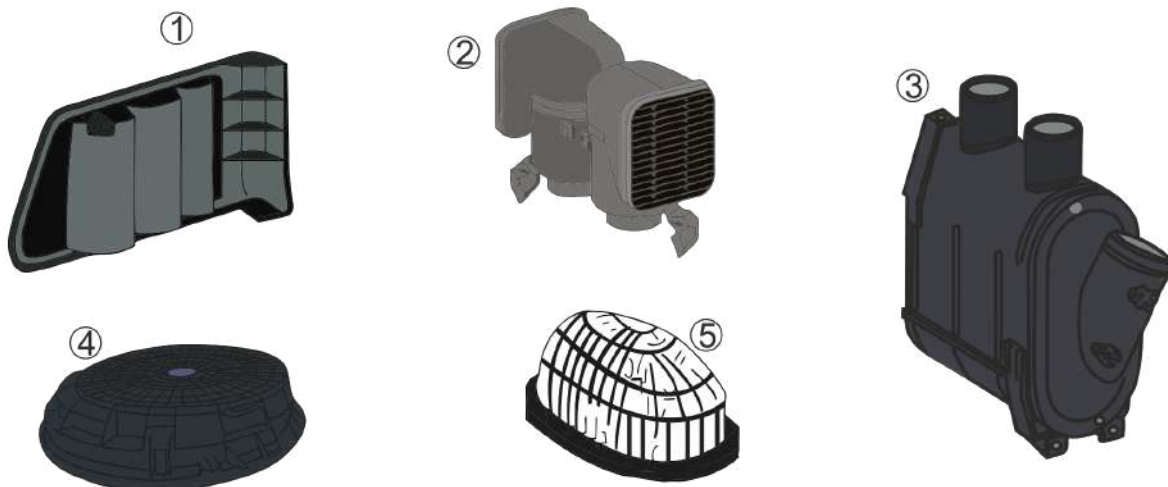

Item No	YPR-100.153	OEM Ref	SUITABLE FOR
	TR HAVA FİLTRE BACA IZGARA KAPAĞI ACTROS MP2	9438300166	MERCEDES ACTROS MP1, ACTROS MP1 / LOW CABIN, ACTROS MP1 / MEGA SPACE, ACTROS MP2, ACTROS MP2 - MP3 / CONSTRUCTION VEHICLE, ACTROS MP2 / MEGA SPACE, ACTROS MP3, ACTROS MP3 / MEGA SPACE
	EN AIR FILTER GRILL COVER ACTROS MP2	9418300266	
	RU Дефлектор воздуховода к корпусу воздушного		
	AR مفصلة ضوء اكتروس MP3		
Item No	YPR-100.273	OEM Ref	SUITABLE FOR
	TR HAVA FİLTRE BACASI AXOR 4140-ACTROS	0180942502	MERCEDES AXOR VERSION 2 / LOW CABIN
	EN AIR FILTER CAP AXOR 4140 - ACTROS		
	RU Воздуховод корпуса воздушного фильтра Actros		
	AR منفذ هواء فلتر اكسور 4140		
Item No	YPR-100.277	OEM Ref	SUITABLE FOR
	TR HAVA FİLTRESİ KOMPLE ACTROS MP3	0180942502	MERCEDES ACTROS MP3, ACTROS MP3 / MEGA SPACE
	EN AIR FILTER COMPLETE ACTROS MP3		
	RU Корпус воздушного фильтра MB Actros MP3		
	AR فلترة هواء كامل اكتروس MP3		
Item No	YPR-100.924	OEM Ref	SUITABLE FOR
	TR HAVA FİLTRE TASI ACTROS MP1	0040942404	MERCEDES ACTROS MP1
	EN AIR FILTER COVER ACTROS MP1		
	RU Фильтр воздушный крышка mb1		
	AR غطاء فلتر الهواء اكتروس		
Item No	YPR-100.142	OEM Ref	SUITABLE FOR
	TR HAVA FİLTRE BACA IZGARASI ACTROS MP2	0180949202	MERCEDES AXOR VERSION 2
	EN AIR FILTER GRILL ACTROS MP2		
	RU решетка впускная mb actros mp2,		
	AR حواجب طابون يسار اكتروس MP3