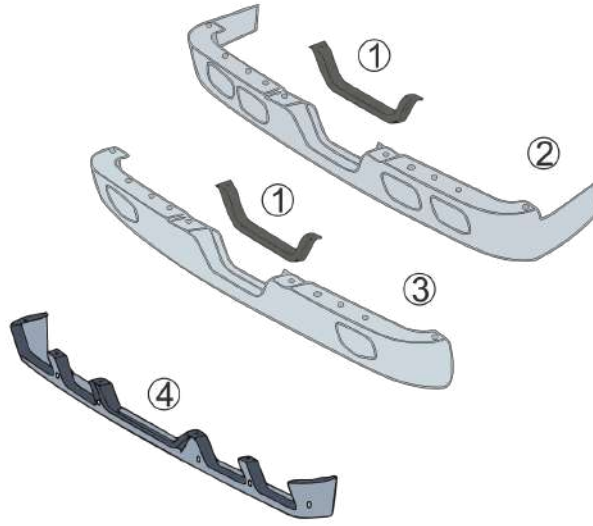

Item No	YPR-200.253	OEM Ref	SUITABLE FOR
1	- TR KARLIK ORTA BASAMAK 2521 - EN SPOILER CENTER STEP 2521 - RU СПОЙЛЕР ШАГ средний 2521 - AR دغسة لحية وسط 2521	3818830132	MERCEDES CABIN 381 / 389 / 641 / 649
2	- TR KARLIK 2521 Y.M - EN SPOILER 2521 NEW MODEL - RU СПОЙЛЕР 2521 новая модель. - AR لحية 2521 موديل جديد	3718850325 3718850525	MERCEDES CABIN 381 / 389 / 641 / 649
3	- TR KARLIK 2521 E.M - EN SPOILER 2521 OLD MODEL - RU СПОЙЛЕР 2521 старая модель. - AR لحية 2521 موديل قديم	3718850325 3718850525	MERCEDES CABIN 381 / 389 / 641 / 649
4	- TR KARLIK 1844 E.M ÇİFT SİSLİ - EN SPOILER 1844 OLD MODEL - RU Спойлер нижний 1844 - AR لحية بلجكتور ثنائي 1844 موديل قديم	6498800136	MERCEDES CABIN 381 / 389 / 641 / 649