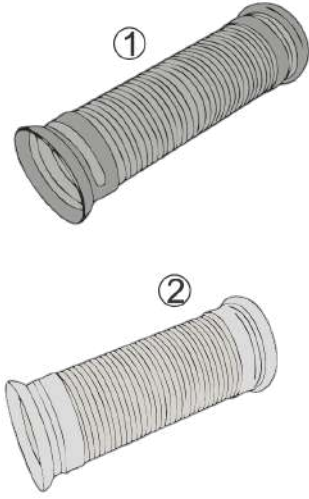

Item No	YPR-200.235	OEM Ref	SUITABLE FOR
1	TR EKSOZ SİPRALİ 76'LIK EN EXHAUST SPIRAL (76 mm) RU Гофра малая 76 мм AR وصلة اكسوز 76 مل م	6204900365	MERCEDES CABIN 381 / 389 / 641 / 649
2	TR EKSOZ SİPRALİ 90'LIK EN EXHAUST SPIRAL (90 mm) RU Гофра большой 90 мм AR وصلة اكسوز 90 مل م	6204900465	MERCEDES CABIN 381 / 389 / 641 / 649
3	TR EKSOZ SİPRALİ 100'LÜK EN EXHAUST SPIRAL (100 mm) RU Гофра 100 мм AR وصلة اكسوز 100 مل م	6214900065	MERCEDES CABIN 381 / 389 / 641 / 649
4	TR EKSOZ SİPRALİ AXOR 3228 EN EXHAUST SPIRAL AXOR 3228 RU Патрубок выхлопной гофрир AXOR 3228 AR تطويلة ايكسوز اكسور 3228	9414900165	MERCEDES AXOR VERSION 2
5	TR EKSOZ SİPRALİ AXOR 1840 EN EXHAUST SPIRAL AXOR 1840 RU Патрубок выхлопной гофрир AXOR 1840 AR تطويلة ايكسوز اكسور 1840	9414900165 9414900219	MERCEDES AXOR VERSION 2