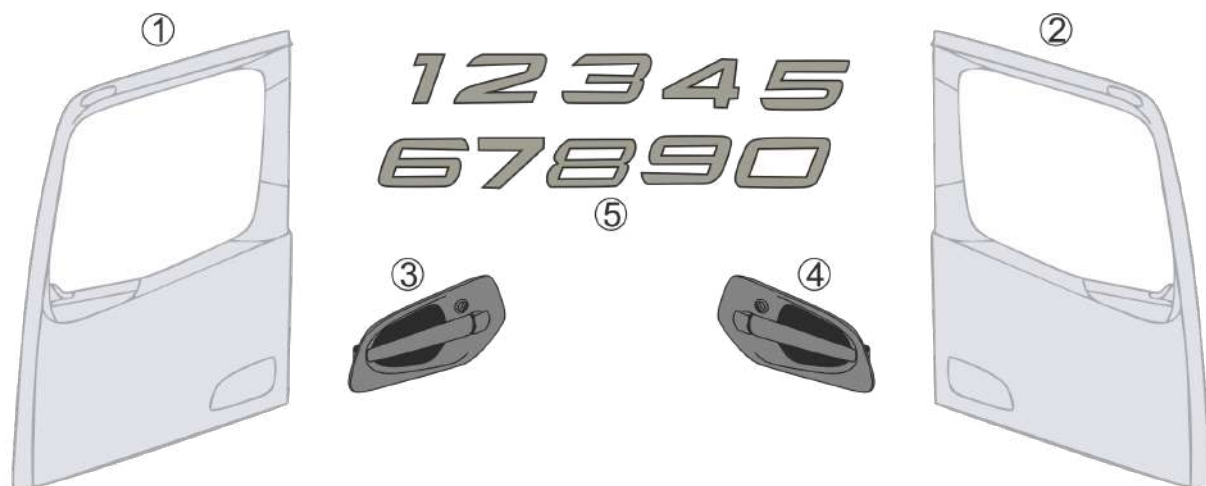

Item No	YPR-300.576	OEM Ref	SUITABLE FOR
1	 <ul style="list-style-type: none"> <li>TR KAPI KOMPLE SOL AROCS-ACTROS MP<sub>4</sub></li> <li>EN DOOR COMPLETE AROCS - ACTROS MP<sub>4</sub> LH</li> <li>RU Дверь левая Actros MP<sub>4</sub></li> <li>AR باب كامل يسار arocs actrosmp<sub>4</sub></li> </ul>	9607202103 9607202403	MERCEDES ACTROS MP <sub>4</sub> / BIG + GIGA SPACE - CAB MODEL 2500 mm, ACTROS MP <sub>4</sub> / CLASSIC + STREAM SPACE - CAB MODEL 2300 mm, AROCS
2	 <ul style="list-style-type: none"> <li>TR KAPI KOMPLE SAĞ AROCS-ACTROS MP<sub>4</sub></li> <li>EN DOOR COMPLETE AROCS - ACTROS MP<sub>4</sub> RH</li> <li>RU Дверь правая Actros MP<sub>4</sub></li> <li>AR باب كامل يمين arocs actros mp<sub>4</sub></li> </ul>	9607202203 9607202403	MERCEDES ACTROS MP <sub>4</sub> / BIG + GIGA SPACE - CAB MODEL 2500 mm, ACTROS MP <sub>4</sub> / CLASSIC + STREAM SPACE - CAB MODEL 2300 mm, AROCS
3	 <ul style="list-style-type: none"> <li>TR KAPI DIŞ KOLU SOL ACTROS MP<sub>4</sub> - AROCS</li> <li>EN DOOR HANDLE LH ACTROS MP<sub>4</sub>-AROCS</li> <li>RU Дверная ручка actros mp<sub>4</sub></li> <li>AR يده مفتاح الباب اكتروس MP<sub>4</sub> AROCS</li> </ul>	9607230609	MERCEDES ACTROS MP <sub>4</sub> / BIG + GIGA SPACE - CAB MODEL 2500 mm, ACTROS MP <sub>4</sub> / CLASSIC + STREAM SPACE - CAB MODEL 2300 mm, AROCS
4	 <ul style="list-style-type: none"> <li>TR KAPI DIŞ KOLU SAĞ ACTROS MP<sub>4</sub> - AROCS</li> <li>EN DOOR HANDLE RH ACTROS MP<sub>4</sub>-AROCS</li> <li>RU Дверная ручка actros mp<sub>4</sub> правая сторона</li> <li>AR يده مفتاح الباب يمين اكتروس MP<sub>4</sub> AROCS</li> </ul>	9607231709	MERCEDES ACTROS MP <sub>4</sub> / BIG + GIGA SPACE - CAB MODEL 2500 mm, ACTROS MP <sub>4</sub> / CLASSIC + STREAM SPACE - CAB MODEL 2300 mm, AROCS
5	 <ul style="list-style-type: none"> <li>TR o RAKAMI AROCS-ACTROS MP<sub>4</sub></li> <li>EN NUMBER o AROCS - ACTROS MP<sub>4</sub></li> <li>RU цифра o arocs mp<sub>4</sub></li> <li>AR رقم صفر AROCS ACTROS MP<sub>4</sub></li> </ul>	9608171014	MERCEDES ACTROS MP <sub>4</sub> / BIG + GIGA SPACE - CAB MODEL 2500 mm, ACTROS MP <sub>4</sub> / CLASSIC + STREAM SPACE - CAB MODEL 2300 mm, AROCS