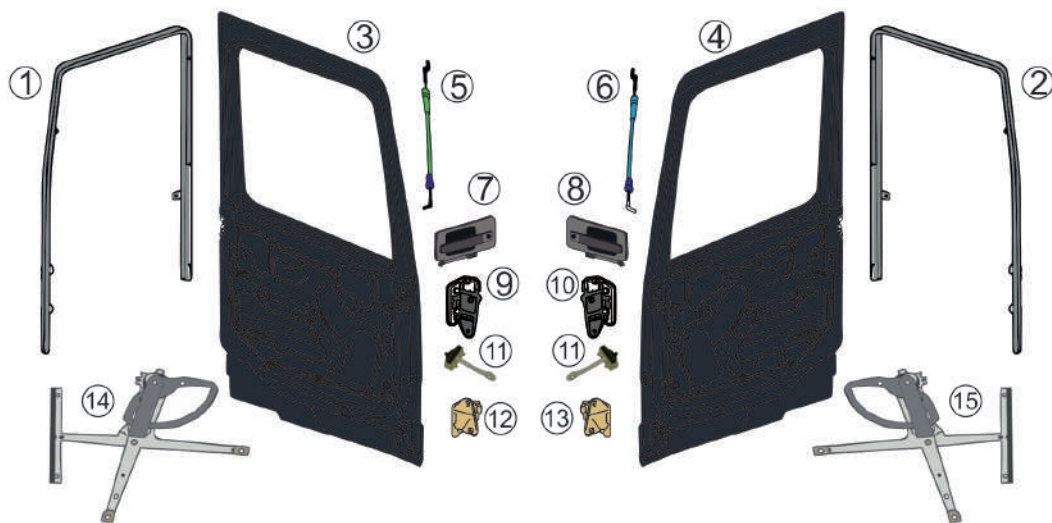

Item No	YPR-100.414	OEM Ref	SUITABLE FOR
1	TR CAM OLUĞU ACTROS SOL EN WINDOW FRAME ACTROS LH RU Рама лев/ прав стекла ACTROS AR ابطار جام اكسور يمينا / يسار	9417200153 9417200253	MERCEDES ACTROS MP2, ACTROS MP2 / MEGA SPACE, ACTROS MP3, ACTROS MP3 / MEGA SPACE
2	TR CAM OLUĞU ACTROS SAĞ EN WINDOW FRAME ACTROS RH RU Рама лев/ прав стекла ACTROS AR ابطار جام اكسور يمينا / يسار	9417200153 9417200253	MERCEDES ACTROS MP2, ACTROS MP2 / MEGA SPACE, ACTROS MP3, ACTROS MP3 / MEGA SPACE
3	TR KAPI KOMPLE ACTROS MP1 ŞANTİYE SOL EN DOOR COMPLETE ACTROS MP1 LH RU Дверь левая Actros MP1 AR MP1 باب كامل يسار اکتروس	9417200605	MERCEDES ACTROS MP1 / MEGA SPACE
4	TR KAPI KOMPLE ACTROS MP1 ŞANTİYE SAĞ EN DOOR COMPLETE ACTROS MP1 RH RU Дверь правый Actros MP1 AR MP1 باب كامل يمينا اکتروس	9417200705	MERCEDES ACTROS MP1 / MEGA SPACE
5	TR KAPI TELİ ACTROS MP1 SOL EN DOOR INSIDE WIRE ACTROS MP1 LH RU Трос открывания передней двери левый ACTROS AR شريط باب يسار اکتروس	0007200113	MERCEDES ACTROS MP1