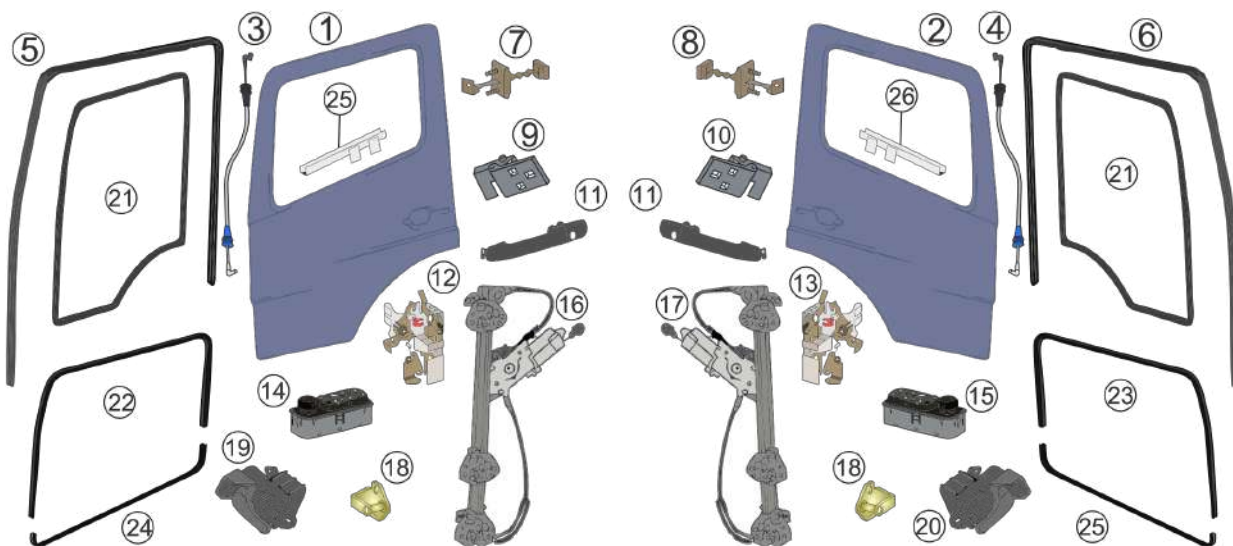

Item No	YPR-100.971	OEM Ref	SUITABLE FOR
	TR	KAPI KOMPLE AXOR 3228 SOL	MERCEDES ATEGO VERSION 1, ATEGO VERSION 2 / 3, AXOR VERSION 2
	EN	DOOR COMPLETE AXOR 3228 LH	
	RU	Дверь Передняя асхог 3228 справа слева	
	AR	باب كامل يمين / يسار اكسور 3228	
	TR	KAPI KOMPLE AXOR 3228 SAĞ	MERCEDES ATEGO VERSION 1, ATEGO VERSION 2 / 3, AXOR VERSION 2
	EN	DOOR COMPLETE AXOR 3228 RH	
	RU	Дверь Передняя асхог 3228 справа слева	
	AR	باب كامل يمين اكسور 3228	
	TR	KAPI TELİ AXOR SOL 710 MM..	MERCEDES ATEGO VERSION 1, ATEGO VERSION 2 / 3, ATEGO VERSION 4, AXOR VERSION 1, AXOR VERSION 1 / LOW CABIN , AXOR VERSION 2, AXOR VERSION 2 / LOW CABIN
	EN	DOOR INSIDE WIRE AXOR LH (710 MM)	
	RU	Гибкая тяга ахог левый 710 mm	
	AR	شريط باب يسار اكسور 710مم	
	TR	KAPI TELİ AXOR SAĞ 710 MM	MERCEDES ATEGO VERSION 1, ATEGO VERSION 2 / 3, ATEGO VERSION 4, AXOR VERSION 1, AXOR VERSION 1 / LOW CABIN , AXOR VERSION 2, AXOR VERSION 2 / LOW CABIN
	EN	DOOR INSIDE WIRE AXOR RH (710 MM)	
	RU	Гибкая тяга ахог правый 710 mm	
	AR	شريط باب يمين اكسور 710 مم	
	TR	CAM OLUĞU AXOR SAĞ	MERCEDES ATEGO VERSION 1, ATEGO VERSION 2 / 3, ATEGO VERSION 4, AXOR VERSION 1, AXOR VERSION 1 / LOW CABIN , AXOR VERSION 2, AXOR VERSION 2 / LOW CABIN
	EN	WINDOW FRAME AXOR RH	
	RU	Направляющая стекла двери ахог	
	AR	إطار زجاج جانبي اكسور