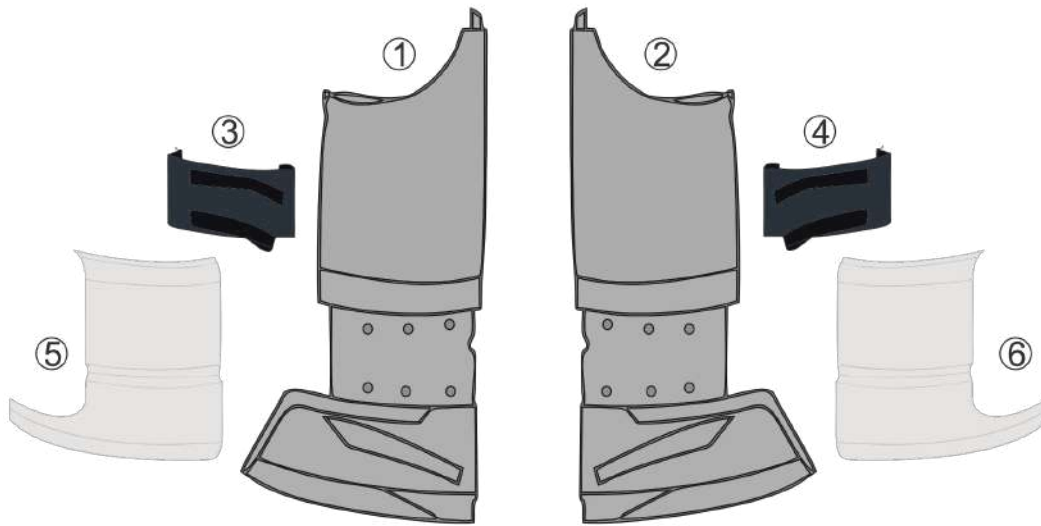

Item No	YPR-100.604	OEM Ref	SUITABLE FOR	
	TR	YAN RÜZGARLIK ACTROS MP2 BÜYÜK SOL	9438840023	
	EN	DIRT DEFLECTOR ACTROS MP2 BIG LH	9438840823	
	RU	Угол кабины левый mb actros mp2		
	AR	خد كبير داخلي يسار اکتروس		
Item No	YPR-100.603	OEM Ref	SUITABLE FOR	
	TR	YAN RÜZGARLIK ACTROS MP2 BÜYÜK SAĞ	9438840123	
	EN	DIRT DEFLECTOR ACTROS MP2 BIG RH	9438840923	
	RU	Угол кабины правый mb actros mp2		
	AR	خد كبير داخلي يمين اکتروس		
Item No	YPR-100.608	OEM Ref	SUITABLE FOR	
	TR	YAN RÜZGARLIK ACTROS MP2 ORTA SOL	9438840623	
	EN	DIRT DEFLECTOR ACTROS MP2 MIDDLE LH		
	RU	Внутренняя накладка воздухообтекателя, левый		
	AR	خد وسطاني يسار اکتروس		
Item No	YPR-100.607	OEM Ref	SUITABLE FOR	
	TR	YAN RÜZGARLIK ACTROS MP2 ORTA SAĞ	9438840723	
	EN	DIRT DEFLECTOR ACTROS MP2 MIDDLE RH		
	RU	Внутренняя накладка воздухообтекателя, правая		
	AR	خد وسطاني يمين اکتروس		
Item No	YPR-100.606	OEM Ref	SUITABLE FOR	
	TR	YAN RÜZGARLIK ACTROS MP2 DIŞ SOL	9438840223	
	EN	DIRT DEFLECTOR ACTROS MP2 OUTSIDE LH	9438841023	
	RU	Облицовка кабины ACTROS MP2 левый		
	AR	خد خارجي يسار اکتروس MP2