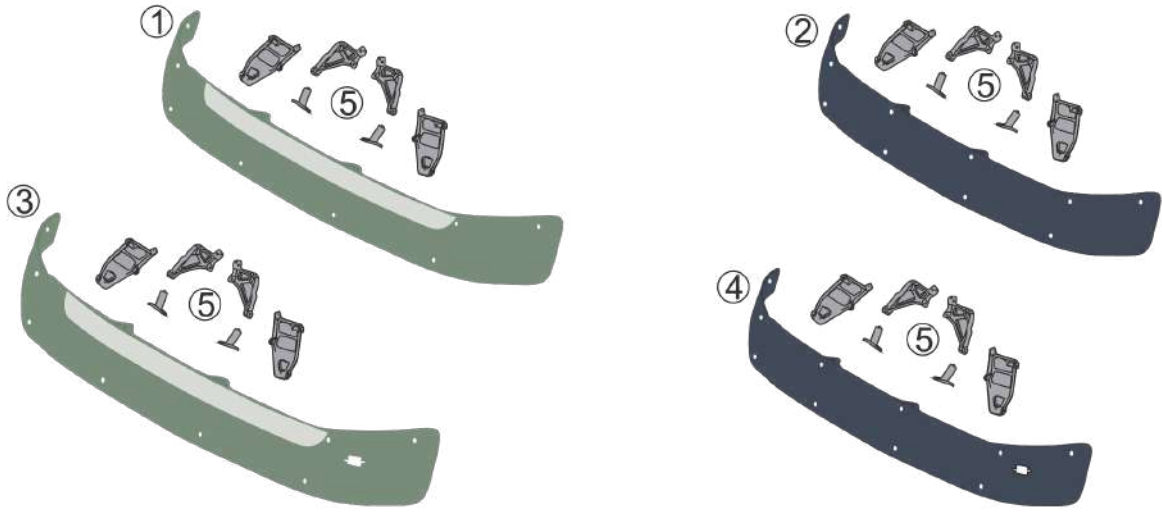

Item No	YPR-300.511	OEM Ref	SUITABLE FOR
1	TR GÜNEŞLİK ACTROS MP₄ KROM KESİK - LAMBASIZ EN SUN VISOR CHROME ACTROS MP₄ WITHOUT RU СОЛНЦЕЗАЩИТНЫЙ КОЗЫРЕК ACTROS MP₄ AR شمسية اکتروس مغلف بکروم مقطوعه	9608102910	MERCEDES ACTROS MP4 / BIG + GIGA SPACE - CAB MODEL 2500 mm, ACTROS MP4 / CLASSIC + STREAM SPACE - CAB MODEL 2300 mm, AROCS
2	TR GÜNEŞLİK ACTROS MP₄ KESİK - LAMBASIZ EN SUN VISOR ACTROS MP₄ WITHOUT LAMP RU СОЛНЦЕЗАЩИТНЫЙ КОЗЫРЕК ACTROS MP₄ AR شمسية اکتروس مقطوع	9608110110	MERCEDES ACTROS MP4 / BIG + GIGA SPACE - CAB MODEL 2500 mm, ACTROS MP4 / CLASSIC + STREAM SPACE - CAB MODEL 2300 mm, AROCS
3	TR GÜNEŞLİK ACTROS MP₄ KROM DELİKLİ - LAMBALI EN SUN VISOR CHROME ACTROS MP₄ WITH LAMP RU СОЛНЦЕЗАЩИТНЫЙ КОЗЫРЕК ACTROS MP₄ C AR شمسية اکتروس مغلف بکروم ذو فتحة	9608103210	MERCEDES ACTROS MP4 / BIG + GIGA SPACE - CAB MODEL 2500 mm, ACTROS MP4 / CLASSIC + STREAM SPACE - CAB MODEL 2300 mm, AROCS
4	TR GÜNEŞLİK ACTROS MP₄ DELİK LAMBALI EN SUN VISOR ACTROS MP₄ WITH LAMP RU СОЛНЦЕЗАЩИТНЫЙ КОЗЫРЕК С ЛАМПА AR شمسية اکتروس ذات فتحات	9608111210	MERCEDES ACTROS MP4 / BIG + GIGA SPACE - CAB MODEL 2500 mm, ACTROS MP4 / CLASSIC + STREAM SPACE - CAB MODEL 2300 mm, AROCS
5	TR GÜNEŞLİK AYAK TAKIMI ACTROS MP₄ EN SUN VISOR REPAIR KIT ACTROS MP₄ RU СОЛНЦЕЗАЩИТНЫЙ КОЗЫРЕК AR شمسية مع القواعد اکتروس		MERCEDES ACTROS MP4 / BIG + GIGA SPACE - CAB MODEL 2500 mm, ACTROS MP4 / CLASSIC + STREAM SPACE - CAB MODEL 2300 mm, AROCS