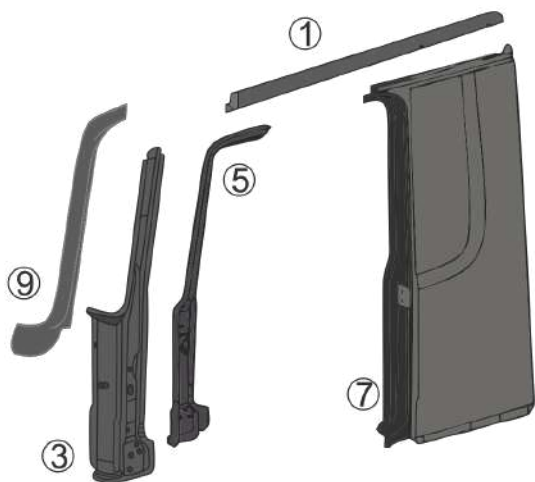

Item No	YPR-100.108	OEM Ref	SUITABLE FOR
	TR TAVAN YAN PLASTİĞİ ACTROS MP2 SOL	9416982101	MERCEDES ACTROS MP2, ACTROS MP2 - MP3 / CONSTRUCTION VEHICLE, ACTROS MP2 / MEGA SPACE, ACTROS MP3, ACTROS MP3 / MEGA SPACE
	EN CEILING SIDE PLASTIC ACTROS MP2 LH		
	RU Накладка крыши справа axor		
	AR بلاستيكة سقف جانبي يمين اكسور		
	TR TAVAN YAN PLASTİĞİ ACTROS MP2 SAĞ	9416982001	MERCEDES ACTROS MP2, ACTROS MP2 - MP3 / CONSTRUCTION VEHICLE, ACTROS MP2 / MEGA SPACE, ACTROS MP3, ACTROS MP3 / MEGA SPACE
	EN CEILING SIDE PLASTIC ACTROS MP2 RH		
	RU Накладка крыши слева axor		
	AR بلاستيكة سقف جانبي يسار اكسور		
	TR KAPI DİREGİ ACTROS MP2 İÇ SOL	9416200013	MERCEDES ACTROS MP2, ACTROS MP2 - MP3 / CONSTRUCTION VEHICLE, ACTROS MP2 / MEGA SPACE, ACTROS MP3, ACTROS MP3 / MEGA SPACE
	EN DOOR INNER POLE ACTROS MP2 INSIDE LH	9416201313	
	RU Стойка кабины actros mp2 внешний слева		
	AR شمعة خارجي يسار اكسور		
	TR KAPI DİREGİ ACTROS MP2 İÇ SAĞ	9416200113	MERCEDES ACTROS MP2, ACTROS MP2 - MP3 / CONSTRUCTION VEHICLE, ACTROS MP2 / MEGA SPACE, ACTROS MP3, ACTROS MP3 / MEGA SPACE
	EN DOOR INNER POLE ACTROS MP2 INSIDE RH	9416201413	
	RU Стойка кабины ACTROS MP2 ВНЕШНИЙ СПРАВА		
	AR شمعة خارجي يمين اكسور MP2		
	TR KAPI DİREGİ ACTROS MP2 DIŞ SOL	9416200313	MERCEDES ACTROS MP2, ACTROS MP2 / MEGA SPACE, ACTROS MP3, ACTROS MP3 / MEGA SPACE
	EN DOOR POLE ACTROS MP2 OUTER LH		
	RU Стойка кабины actros mp2 внутренний слева		
	AR شمعة داخلية يسار اكسور