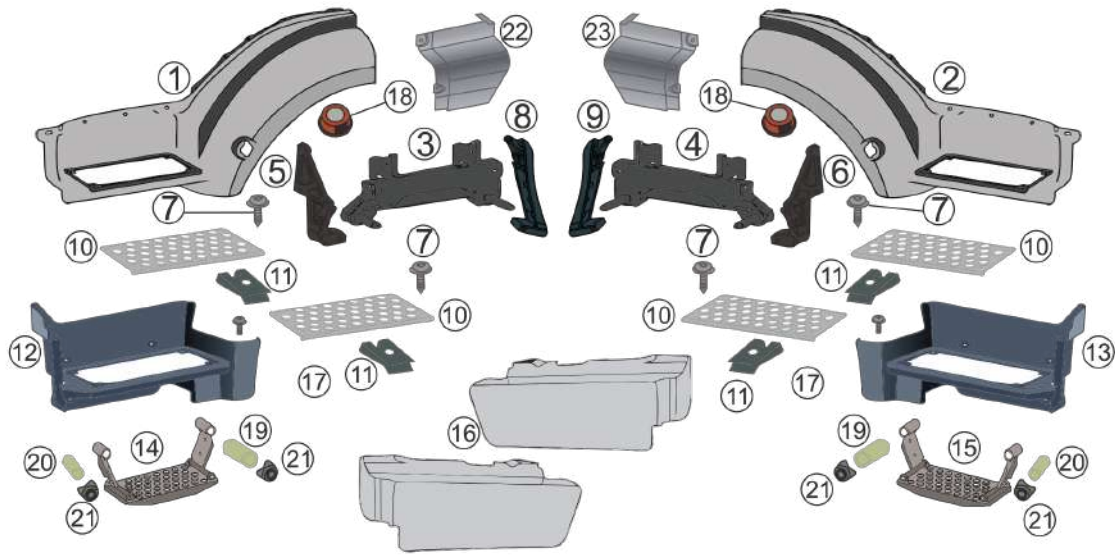

Item No	1	YPR-100.292	OEM Ref	SUITABLE FOR	
	TR	BASAMAK KOMPLE AXOR 3028 SOL	3756661701	MERCEDES AXOR VERSION 2 / LOW CABIN	
	EN	FOOT STEP COMPLETE AXOR 3028 LH	9406661101		
	RU	Подножка верхняя правая 1840	9446661101		
	AR	سلم كامل يمين اكسور 1840	9466660601		
					9466661001
			9466660801		

Item No	2	YPR-100.291	OEM Ref	SUITABLE FOR	
	TR	BASAMAK KOMPLE AXOR 3028 SAG	3756661801	MERCEDES AXOR VERSION 2 / LOW CABIN	
	EN	FOOT STEP COMPLETE AXOR 3028 RH	9446661201		
	RU	Подножка верхняя правая 1840	9406661201		
	AR	سلم كامل يمين اكسور 1840			

Item No	3	YPR-100.695	OEM Ref	SUITABLE FOR	
	TR	H DEMİRİ 3028 -3029-2528-2523 SOL	9406603130	MERCEDES AXOR VERSION 2 / LOW CABIN	
	EN	FOOT STEP H SHEET RIGHT 3028 LH			
	RU	КРОНШТЕЙН ПОДНОЖКИ ПРАВЫЙ МЬ			
	AR	قاعدة سلم اكسور 1840/3228			

Item No	4	YPR-100.693	OEM Ref	SUITABLE FOR	
	TR	H DEMİRİ 3028-3029-2523-2528-SAG	9406603230	MERCEDES AXOR VERSION 2 / LOW CABIN	
	EN	FOOT STEP H SHEET RIGHT 3028 RH			
	RU	КРОНШТЕЙН ПОДНОЖКИ ПРАВЫЙ МЬ			
	AR	قاعدة سلم اكسور 1840/3228			

Item No	5	YPR-100.960	OEM Ref	SUITABLE FOR	
	TR	H DEMİR BAĞLANTISI AXOR 3228-3028-3029 ÖN	3756660031	MERCEDES AXOR VERSION 1, AXOR VERSION 1 / LOW CABIN , AXOR VERSION 2, AXOR VERSION 2 / LOW CABIN	
	EN	FOOT STEP FASTEN AXOR 3228 FRONT LH	9406660131		
	RU	Кронштейн ступеньки ахор 3228 передний левый			
	AR	قاعدة سلم امامي يسار اكسور 3228