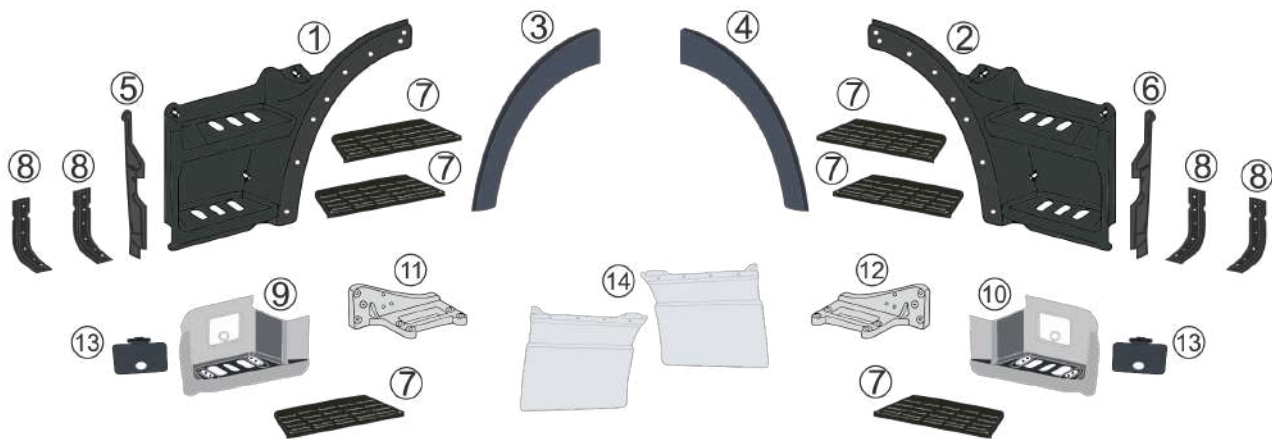

Item No	YPR-100.617	OEM Ref	SUITABLE FOR
	TR	BASAMAK KOMPLE ACTROS MP2-MP3 SOL	MERCEDES ACTROS MP2, ACTROS MP2 - MP3 / CONSRUCTION VEHICLE , ACTROS MP3
	EN	FOOT STEP COMPLETE ACTROS MP2-MP3 LH	
	RU	Корпус подножки полный actros mp2 левый	
	AR	سلم كامل يسار اكتروس MP2	
	TR	BASAMAK KOMPLE ACTROS MP2-MP3 SAG	MERCEDES ACTROS MP2, ACTROS MP2 - MP3 / CONSRUCTION VEHICLE , ACTROS MP3
	EN	FOOT STEP COMPLETE ACTROS MP2-MP3 RH	
	RU	Корпус подножки верхний правый ACTROS MP2	
	AR	سلم كامل يمين اكتروس MP2	
	TR	ÇAMURLUK YANAĞI ACTROS MP3 KALIN SOL	MERCEDES ACTROS MP3
	EN	MUDGUARD CORNER PLASTIC THICK ACTROS	
	RU	Накладка корпуса подножки левый actros mp3	
	AR	رقبة سلم يسار اكتروس MP3	
	TR	ÇAMURLUK YANAĞI ACTROS MP3 KALIN SAĞ	MERCEDES ACTROS MP3
	EN	MUDGUARD CORNER PLASTIC THICK ACTROS	
	RU	Накладка корпуса подножки правый actros mp3	
	AR	رقبة سلم يمين اكتروس MP3	
	TR	BASAMAK ARKA KAPAĞI ACTROS MP3 SOL	MERCEDES ACTROS MP3
	EN	FOOT STEP BEHIND COVER ACTROS MP3 LH	
	RU	Угол бампера левый ACTROS MP3	
	AR	غطاء خلفي للسلم يسار اكتروس MP3