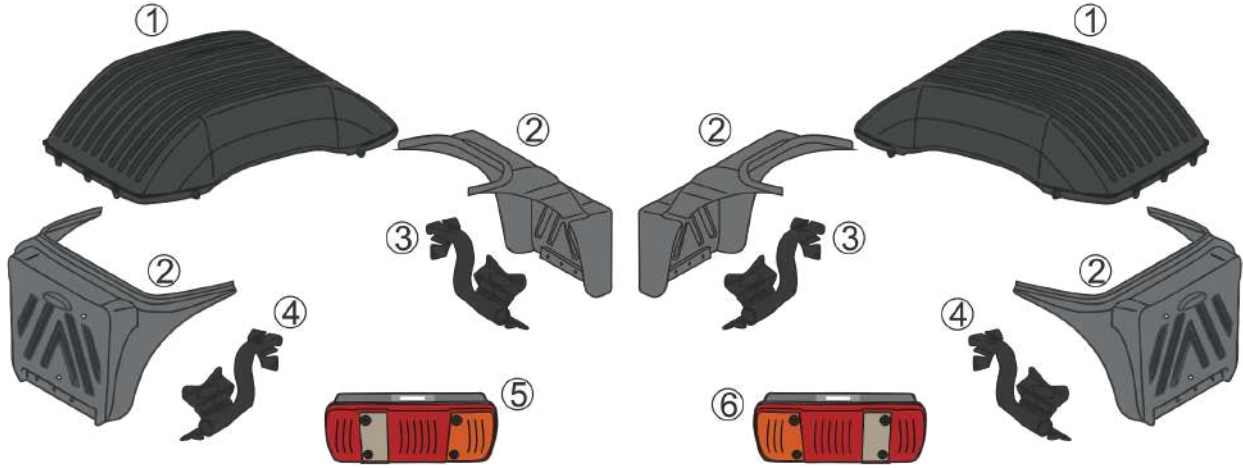

Item No	YPR-300.217	OEM Ref	SUITABLE FOR
1	YPR-300.217	9745220402	MERCEDES ATEGO VERSION 4
	TR	ÇAMURLUK ATEGO Y.M ÜST	
	EN	MUDGUARD UPPER NEW MODEL ATEGO	
	RU	Крыло заднее верхнее MB ATEGO	
	AR	غطاء جملع اتيكو موديل جديد	
Item No	YPR-300.218	OEM Ref	SUITABLE FOR
2	YPR-300.218	9745220501	MERCEDES ATEGO VERSION 4
	TR	ÇAMURLUK ATEGO Y.M ARKA - ÖN	
	EN	MUDGUARD ATEGO NEW MODEL REAR AND	
	RU	Крыло заднее колесо, перед/зад MB Atego	
	AR	جملع اتتيكو خلفي وامامي موديل جديد	
Item No	YPR-300.221	OEM Ref	SUITABLE FOR
3	YPR-300.221	9745201933	MERCEDES ATEGO VERSION 4
	TR	ÇAMURLUK BORUSU ATEGO Y.M ARKA	
	EN	MUDGUARD PIPE ATEGO NEW MODEL REAR	
	RU	Кронштейн Крыла задний MB Atego	
	AR	بوري جملع خلفي اتيكو موديل جديد	
Item No	YPR-300.222	OEM Ref	SUITABLE FOR
4	YPR-300.222	9745201733	MERCEDES ATEGO VERSION 4
	TR	ÇAMURLUK BORUSU ATEGO Y.M ÖN	
	EN	MUDGUARD PIPE ATEGO NEW MODEL FRONT	
	RU	Кронштейн Крыла передний MB Atego	
	AR	بوري جملع اتيكو موديل جديد امامي	
Item No	YPR-300.220	OEM Ref	SUITABLE FOR
5	YPR-300.220	0025446803	MERCEDES ATEGO VERSION 4
	TR	STOP LAMBASI ATEGO Y.M SOL	
	EN	STOP LAMP ATEGO NEW MODEL LH	
	RU	Фонарь задний левая сторона MB Atego новая	
	AR	ستوب لايت اتيكو موديل جديد ايسر