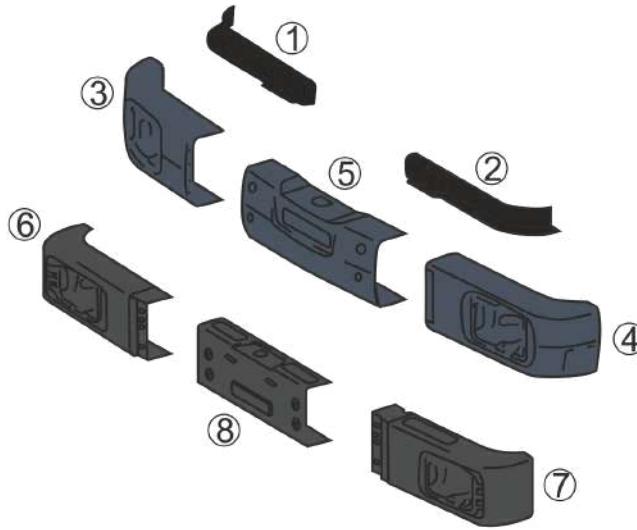

Item No	YPR-200.248	OEM Ref	SUITABLE FOR
1	- TR TAMPON ÜST SACI 3031 SAĞ - EN BUMBER UPPER SHEET 3031 RH - RU БАМПЕР. верхний слой 3031 правый - AR رمش طابون يمين 3031	3818850522	MERCEDES CABIN 381 / 389 / 641 / 649
2	- TR TAMPON ÜST SACI 3031 SOL - EN BUMBER UPPER SHEET 3031 LH - RU БАМПЕР. верхний слой 3031 левый - AR رمش طابون يسار 3031	3818850422	MERCEDES CABIN 381 / 389 / 641 / 649
3	- TR TAMPON 2521 SAĞ - EN BUMPER 2521 RH - RU БАМПЕР ПЕРЕДНИЙ 2521 СПРАВА - AR طابون يمين 2521	3718802270	MERCEDES CABIN 381 / 389 / 641 / 649
4	- TR TAMPON 2521 SOL - EN BUMPER 2521 LH - RU БАМПЕР ПЕРЕДНИЙ 2521 СЛЕВА - AR طابون يسار 2521	3718800070	MERCEDES CABIN 381 / 389 / 641 / 649
5	- TR TAMPON 2521 ORTA - EN BUMPER 2521 CENTER - RU БАМПЕР ПЕРЕДНИЙ 2521 СЕРЕДИНА - AR طابون وسط 2521	3718851501	MERCEDES CABIN 381 / 389 / 641 / 649