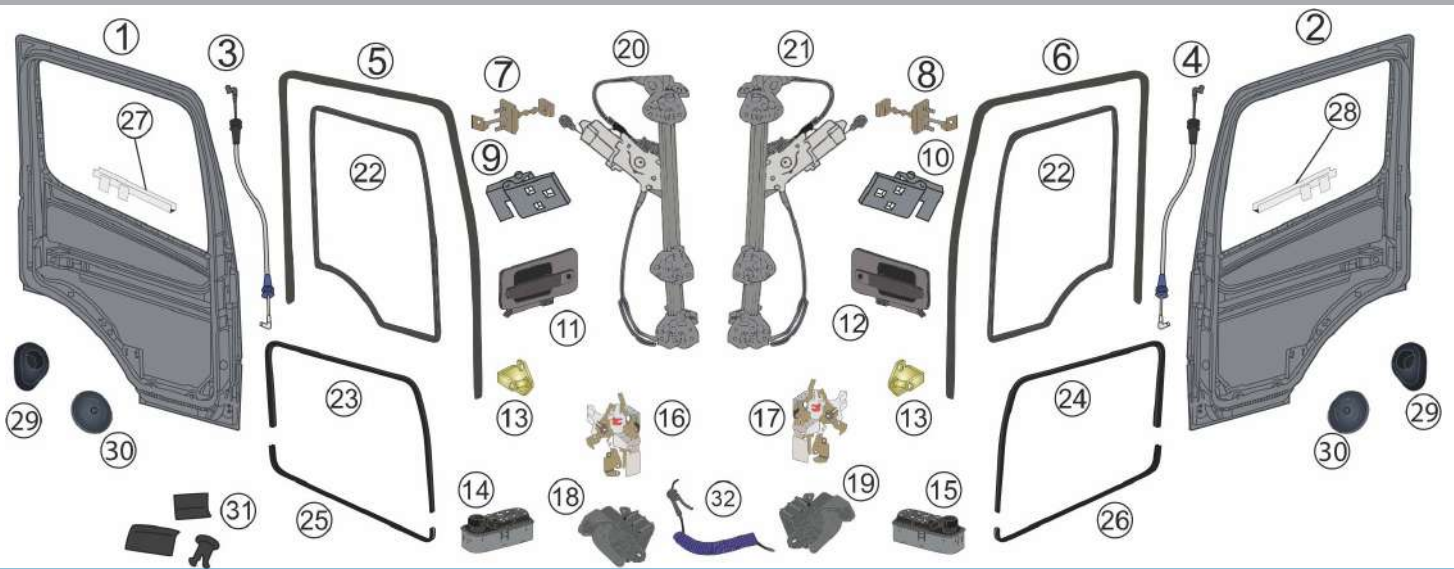

Item No	YPR-100.983	OEM Ref	SUITABLE FOR
1	TR KAPI KOMPLE AXOR 1840 SOL EN DOOR COMPLETE AXOR 1840 LH RU Дверь Передняя асхог 1840 справа слева AR باب كامل يمينا / يسار اكسور 1840	9407200305	MERCEDES AXOR VERSION 2
2	TR KAPI KOMPLE AXOR 1840 SAĞ EN DOOR COMPLETE AXOR 1840 RH RU Дверь Передняя асхог 1840 справа слева AR باب كامل يمينا / يسار اكسور 1840	9407200405	MERCEDES ATEGO VERSION 4, AXOR VERSION 1, AXOR VERSION 1 / LOW CABIN , AXOR VERSION 2, AXOR VERSION 2 / LOW CABIN
3	TR KAPI TELİ AXOR SOL 710 MM.. EN DOOR INSIDE WIRE AXOR LH (710 MM) RU Гибкая тяга ахог левый 710 mm AR شريط باب يسار اكسور 710مم	9737600004 9737002040	MERCEDES ATEGO VERSION 1, ATEGO VERSION 2 / 3, ATEGO VERSION 4, AXOR VERSION 1, AXOR VERSION 1 / LOW CABIN , AXOR VERSION 2, AXOR VERSION 2 / LOW CABIN
4	TR KAPI TELİ AXOR SAĞ 710 MM EN DOOR INSIDE WIRE AXOR RH (710 MM) RU Гибкая тяга ахог правый 710 mm AR شريط باب يمينا اكسور 710 مم	9737600104 9437600304	MERCEDES ATEGO VERSION 1, ATEGO VERSION 2 / 3, ATEGO VERSION 4, AXOR VERSION 1, AXOR VERSION 1 / LOW CABIN , AXOR VERSION 2, AXOR VERSION 2 / LOW CABIN
5	TR CAM OLUĞU AXOR SOL EN WINDOW CHANNEL AXOR LH RU уплотнение стекла левая ахог AR	9737250129	MERCEDES ATEGO VERSION 1, ATEGO VERSION 2 / 3, ATEGO VERSION 4, AXOR VERSION 1, AXOR VERSION 1 / LOW CABIN , AXOR VERSION 2, AXOR VERSION 2 / LOW CABIN