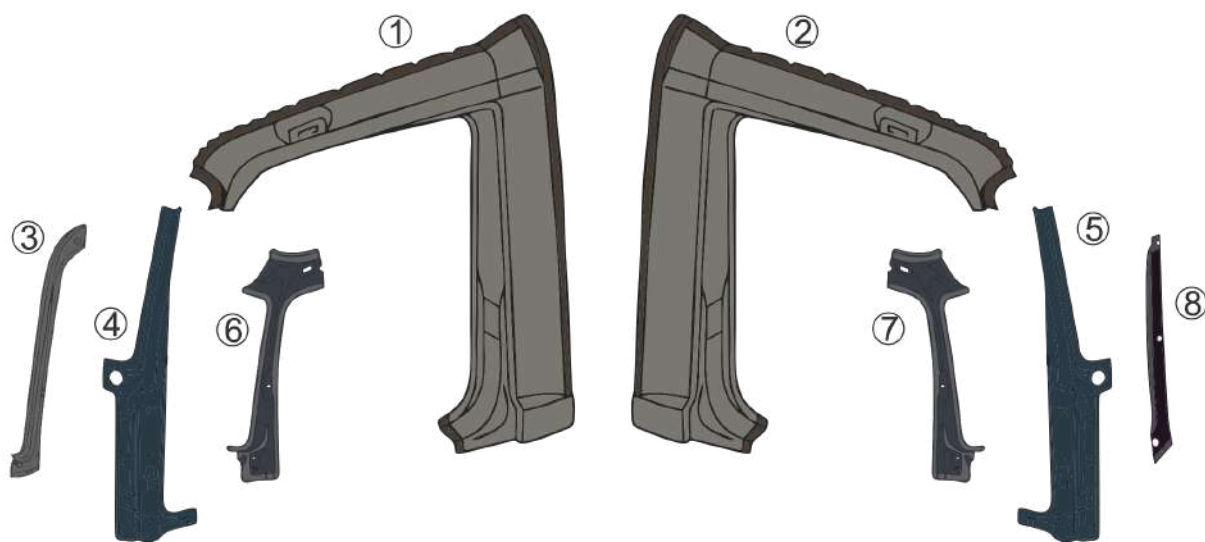

Item No	YPR-100.645	OEM Ref	SUITABLE FOR
1	TR	YAN DUVAR SACI AXOR 4140 SOL	MERCEDES AXOR VERSION 2 / LOW CABIN
	EN	SIDE WALL SHEET AXOR 4140 LH	
	RU	Панель кузова ахор 4140 левая	
	AR	صاج جانبي اكسور 4140 يسار	
2	TR	YAN DUVAR SACI AXOR 4140 SAĞ	MERCEDES AXOR VERSION 2 / LOW CABIN
	EN	SIDE WALL SHEET AXOR 4140 RH	
	RU	Панель кузова ахор 4140 правая	
	AR	صاج جانبي اكسور 4140 يمين	
3	TR	DİREK PLASTİĞİ AXOR 4140 SOL	MERCEDES AXOR VERSION 2 / LOW CABIN
	EN	PILLAR PLASTIC AXOR 4140 LH	
	RU	Накладка крыла AXOR 1840 правый	
	AR	شمعة خارجية يسار اكسور 4140	
4	TR	KAPI DİREĞİ AXOR SOL	MERCEDES AXOR VERSION 2
	EN	DOOR PILLAR AXOR LH	
	RU	Стойка внешняя слева ахор	
	AR	شمعات جانبية يسار اكسور	
	OEM Ref	9736202113 9736202513 9736202713 9736200413 9736201913	
5	TR	KAPI DİREĞİ AXOR SAĞ	MERCEDES AXOR VERSION 2
	EN	DOOR PILLAR AXOR RH	
	RU	Стойка внешняя справа ахор	
	AR	شمعات جانبية يمين اكسور	
	OEM Ref	9736202013 9736202613 9736202813 9736200513 9736202213