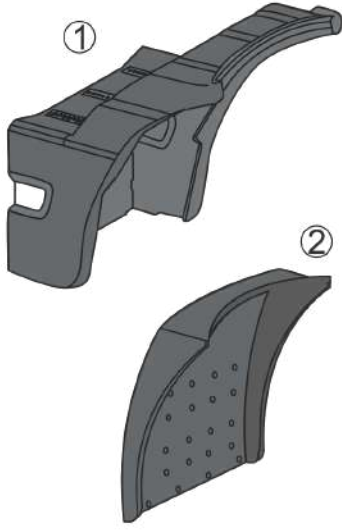

Item No	YPR-100.573	OEM Ref	SUITABLE FOR
	TR	ÖN TEKER ARKA ÇAMURLUK ATEGO	MERCEDES ATEGO VERSION 1
	EN	FRONT MUDGUARD ATEGO	
	RU	ПЕРЕДНЕЕ КОЛЕСО ЗАДНЕЕ КРЫЛО ATEGO	
	AR	رفراف كيبين خلفي اتيكو	
Item No	YPR-100.082	OEM Ref	SUITABLE FOR
	TR	ÖN TEKER ARKA ÇAMURLUK Y.M ATEGO	MERCEDES ATEGO VERSION 2 / 3
	EN	FRONT MUDGUARD ATEGO NEW MODEL	
	RU	Крыло переднее задняя часть mb atego	
	AR	رفراف كيبين خلفي اتيكو موديل جديد