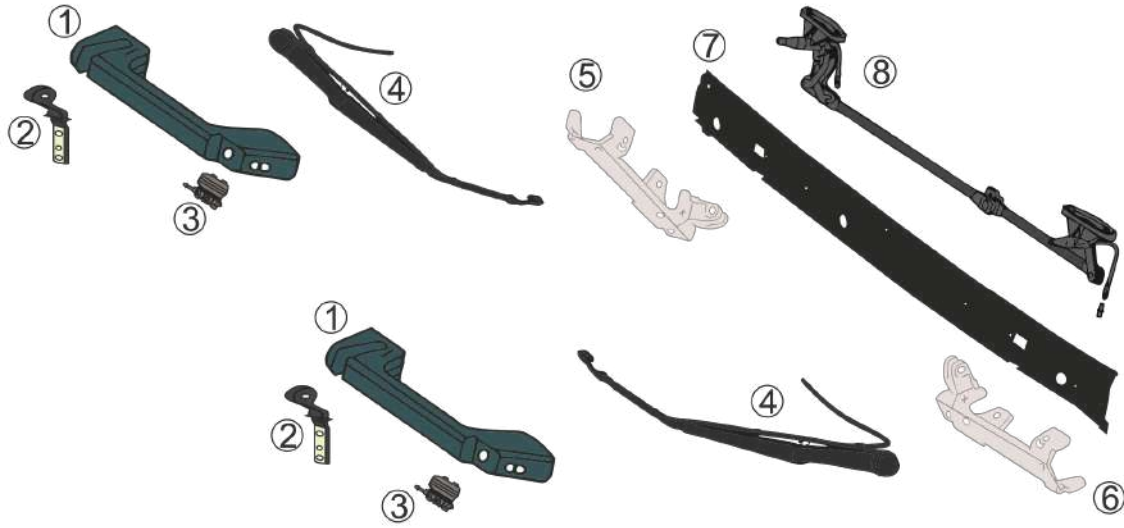

Item No	YPR-100.641	OEM Ref	SUITABLE FOR
	TR PANJUR EL TUTAMAĞI ACTROS EN GRILLE HANDLE ACTROS RU Ручка крышки капота ACTROS AR مسكة واجهة اكتروس	9418800020	MERCEDES ACTROS MP1 / MEGA SPACE, ACTROS MP2, ACTROS MP2 - MP3 / CONSTRUCTION VEHICLE , ACTROS MP2 / MEGA SPACE, ACTROS MP3, ACTROS MP3 / MEGA SPACE
	TR PANJUR MENTEŞESİ ACTROS MP2 EN GRILLE HINGE ACTROS MP2 RU Петля капота actros mp2 AR مفصلة واجهة امامية اكتروس MP2	9417500251	MERCEDES ACTROS MP1, ACTROS MP1 / LOW CABIN, ACTROS MP1 / MEGA SPACE, ACTROS MP2, ACTROS MP2 - MP3 / CONSTRUCTION VEHICLE , ACTROS MP2 / MEGA SPACE, ACTROS MP3, ACTROS MP3 / MEGA SPACE
	TR SU FİSKİYE MEMESİ ACTROS EN WASHER ASSEMBLY ACTROS RU Форсунка омывателя лобового стекла actros AR فسكية ماء اكتروس	0008603547	MERCEDES ACTROS MP2, ACTROS MP2 / MEGA SPACE, ACTROS MP3, ACTROS MP3 / MEGA SPACE
	TR SİLGİ KOLU ACTROS SAĞ-SOL-MP1-MP2-MP3 EN ERASER ARM ACTROS MP1-MP2-MP3 RH-LH RU поводок стеклоочистителя mp1 AR ذراع ماسحاتالزجاج اكتروس يمينا ويسار MP1 MP2 MP3	9018200044 9018200144	MERCEDES ACTROS MP2, ACTROS MP2 - MP3 / CONSTRUCTION VEHICLE , ACTROS MP2 / MEGA SPACE, ACTROS MP3, ACTROS MP3 / MEGA SPACE
	TR PANJUR EL TUTAMAK DÖKÜMÜ ACTROS SAĞ EN GRILLE HANDLE ACTROS RH RU Усилитель ручки двери ACTROS правый AR مسكة واجهة امامية يمينا اكتروس	9418240316	MERCEDES ACTROS MP1, ACTROS MP1 / LOW CABIN, ACTROS MP1 / MEGA SPACE