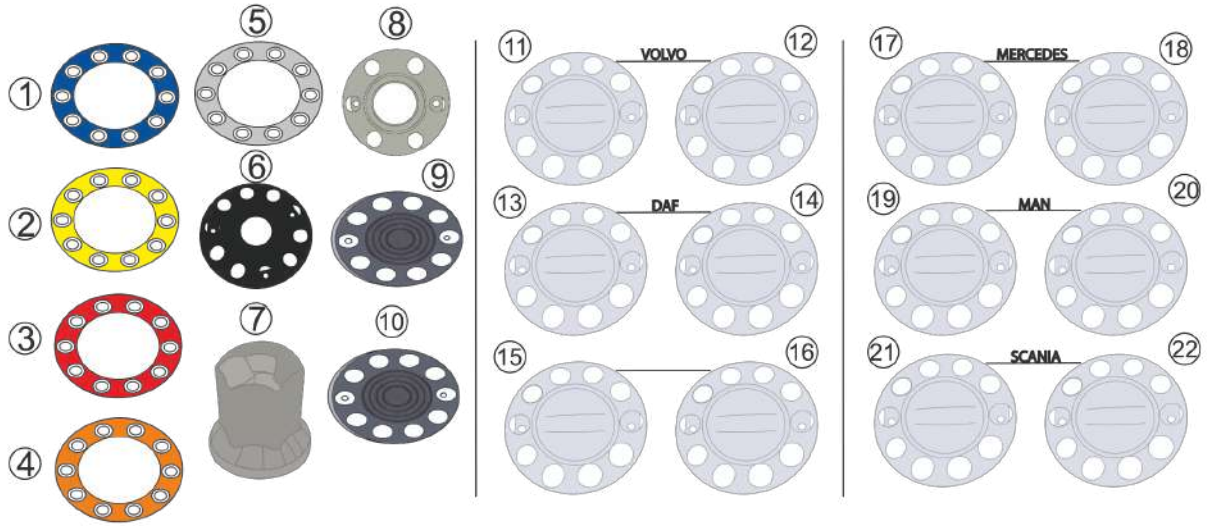

Item No	OEM Ref	SUITABLE FOR
<b>1</b>  TR TAKIM DOLABI PLASTİK 60 CM EN TOOL CABINET PLASTIC 60 CM RU ШКАФ ДЛЯ ИНСТРУМЕНТОВ ПЛАСТИКОВЫЙ 60 AR صندوق ادوات بلاستيك حجم 60CM		UNIVERSAL 
<b>2</b>  TR TAKIM DOLABI PLASTİK 80 CM EN TOOL CABINET PLASTIC 80 CM RU ШКАФ ДЛЯ ИНСТРУМЕНТОВ ПЛАСТИКОВЫЙ 80 AR صندوق ادوات بلاستيك حجم 80CM		UNIVERSAL 
<b>3</b>  TR TAKIM DOLABI PLASTİK 100 CM EN TOOL CABINET PLASTIC 100 CM RU ШКАФ ДЛЯ ИНСТРУМЕНТОВ ПЛАСТИКОВЫЙ AR صندوق ادوات بلاستيك حجم 100CM		UNIVERSAL 
<b>4</b>  TR YANGIN TÜRÜ DOLABI EN FIRE TUBE BOX RU КОРОБКА ПОЖАРНОЙ ТРУБКИ. AR صندوق الحريق		UNIVERSAL 
<b>5</b>  TR TEKER TAKOZU EN WHEEL WEDGE RU Клин, Прицепа Оборудование AR مصد اطار		UNIVERSAL 