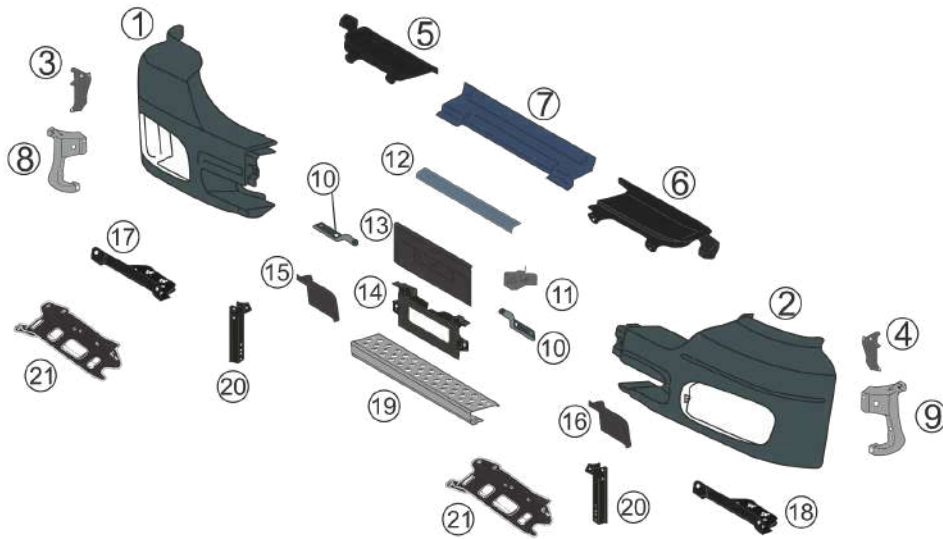

Item No	YPR-100.546	OEM Ref	SUITABLE FOR	
	TR	TAMPON AXOR 3228-3229 YM SAĞ	9448800370	
	EN	BUMPER AXOR 3228 NEW MODEL RH	9448800770	
	RU	Бампер, Правая Часть 3228	9448801570	
	AR	طابون يمين اكسور 3228	9448800570	
Item No	YPR-100.186	OEM Ref	SUITABLE FOR	
	TR	TAMPON AXOR 3228--3229 YM SOL	9448800270	
	EN	BUMPER AXOR 3228 NEW MODEL LH	9448800670	
	RU	Буфер AXOR 3228 левый	9448801470	
	AR	طابون يسار اكسور 3228	9448800470	
Item No	YPR-100.055	OEM Ref	SUITABLE FOR	
	TR	FAR BAĞLANTI SACI AXOR SAĞ	9448850114	
	EN	HEADLAMP FASTEN AXOR RH		
	RU	Кронштейн крепления фары правый		
	AR	قاعدة ضوء صاج يمين اكسور		
Item No	YPR-100.056	OEM Ref	SUITABLE FOR	
	TR	FAR BAĞLANTI SACI AXOR SOL	9448850014	
	EN	HEADLAMP FASTEN AXOR LH		
	RU	Кронштейн крепления фары левый		
	AR	قاعدة ضوء صاج يسار اكسور		
Item No	YPR-100.278	OEM Ref	SUITABLE FOR	
	TR	TAMPON ÜST PLASTİĞİ AXOR 3228 Y.M SAĞ	9448851074	
	EN	BUMPER UPPER PLASTIC AXOR NEW MODEL RH	9448850174	
	RU	Кожух бампера правый Мерседес Аксор	9448850874	
	AR	شذب طابون يمين اكسور الموديل القديم