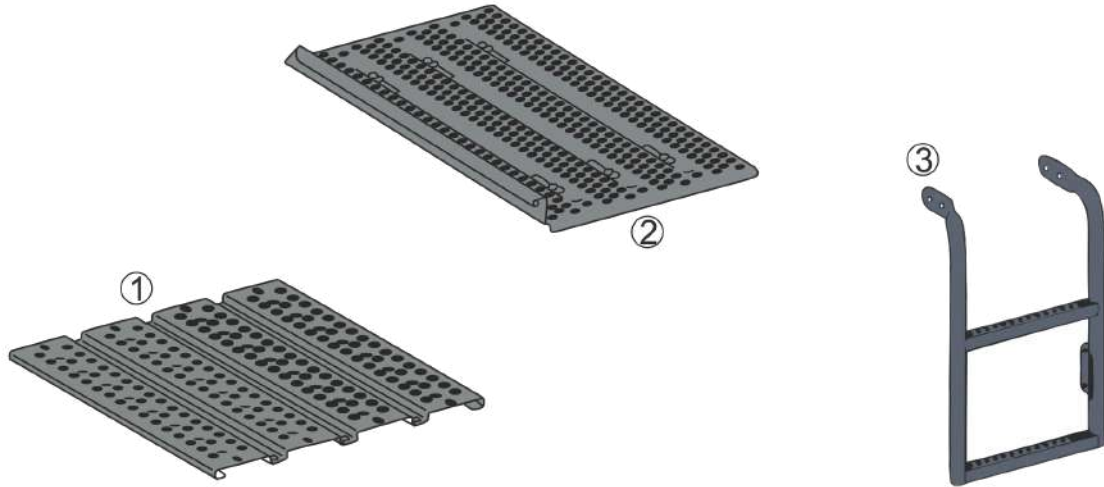

Item No	YPR-300.565	OEM Ref	SUITABLE FOR
	TR GEZİNTİ SACI KISA ACTROS MP4	9605237731	MERCEDES AROCS
	EN TRANSMISSION SHEET SHORT ACTROS MP4	9605232701	
	RU площадка за кабиной actros mp4 короткая		
	AR صاج غطاء خلفي قصير actros mp4		
Item No	YPR-300.564	OEM Ref	SUITABLE FOR
	TR GEZİNTİ SACI UZUN ACTROS MP4	9605207831	MERCEDES AROCS
	EN TRANSMISSION UPPER SHEET ACTROS MP4	9605200631	
	RU площадка за кабиной actros mp4 новый.		
	AR صاج غطاء خلفي طويل actros mp4		
Item No	YPR-300.566	OEM Ref	SUITABLE FOR
	TR KABİN MERDİVENİ AROCS	9605200112	MERCEDES AROCS
	EN CABIN STAIRS AROCS		
	RU Новая подножка arocs		
	AR سلم كابين arocs