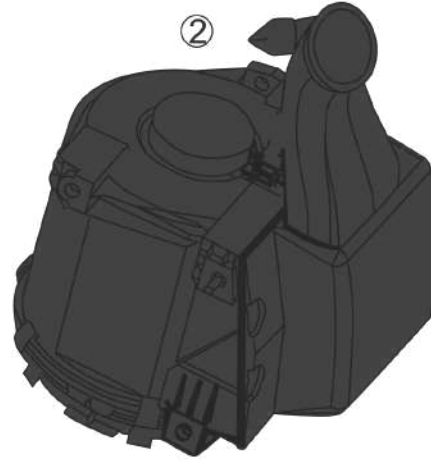

Item No	YPR-100.388	OEM Ref	SUITABLE FOR
1			
	TR HAVA FİLTRESİ ATEGO İÇE BAKAN	9705280706	MERCEDES ATEGO VERSION 1, ATEGO VERSION 2 / 3, ATEGO VERSION 4
	EN AIR FILTER COMPLETE ATEGO	9735280606	
	RU ФИЛЬТР ATEGO		
	AR فلترا تيکو الراس موجه لداخل		
QR			
Item No	YPR-100.662	OEM Ref	SUITABLE FOR
2			
	TR HAVA FİLTRESİ ATEGO	9705280706	MERCEDES ATEGO VERSION 1, ATEGO VERSION 2 / 3
	EN AIR FILTER BOX ATEGO	9735280706	
	RU Корпус фильтра воздушного atego		
	AR فلترا هواء اتيكو		
QR