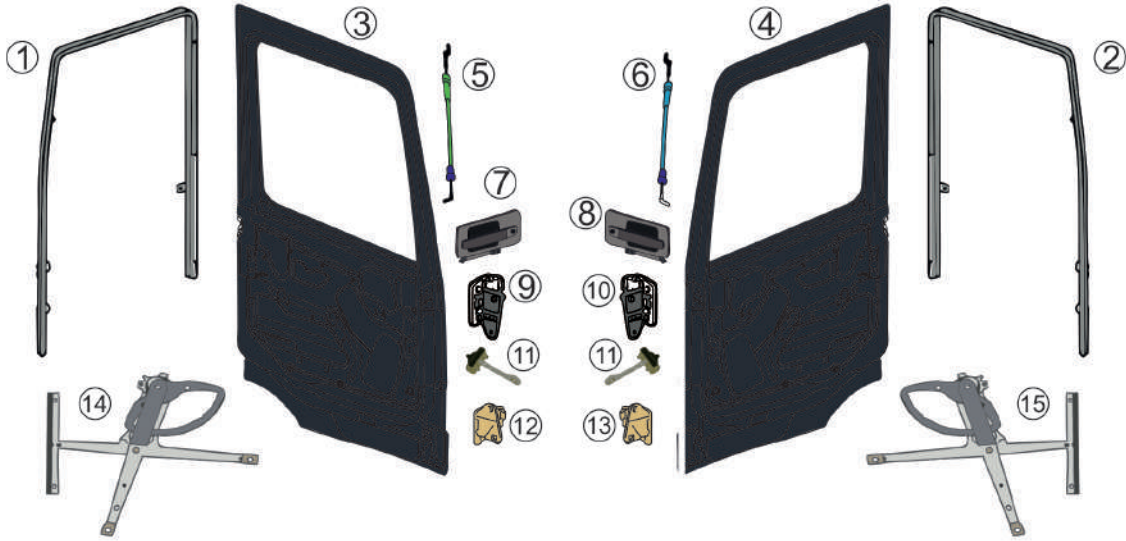

Item No	YPR-100.414	OEM Ref	SUITABLE FOR
1	TR CAM OLUĞU ACTROS SOL EN WINDOW FRAME ACTROS LH RU Рама лев/ прав стекла ACTROS AR ابطار جام اكسور يمينا / يسار	9417200153 9417200253	MERCEDES ACTROS MP2, ACTROS MP2 / MEGA SPACE, ACTROS MP3, ACTROS MP3 / MEGA SPACE
2	TR CAM OLUĞU ACTROS SAĞ EN WINDOW FRAME ACTROS RH RU Рама лев/ прав стекла ACTROS AR ابطار جام اكسور يمينا / يسار	9417200153 9417200253	MERCEDES ACTROS MP2, ACTROS MP2 / MEGA SPACE, ACTROS MP3, ACTROS MP3 / MEGA SPACE
3	TR KAPI KOMPLE ACTROS MP1 SOL EN DOOR COMPLETE ACTROS MP1 LH RU Дверь левая mp1 actros AR باب كامل يسار اکتروس	9417200805	MERCEDES ACTROS MP1, ACTROS MP1 / LOW CABIN
4	TR KAPI KOMPLE ACTROS MP1 SAĞ EN DOOR COMPLETE ACTROS MP1 RH RU Дверь правый mp1 actros AR باب كامل يمينا اکتروس	9417200905	MERCEDES ACTROS MP1, ACTROS MP1 / LOW CABIN
5	TR KAPI TELİ ACTROS MP1 SOL EN DOOR INSIDE WIRE ACTROS MP1 LH RU Трос открывания передней двери левый ACTROS AR شريط باب يسار اکتروس	0007200113	MERCEDES ACTROS MP1