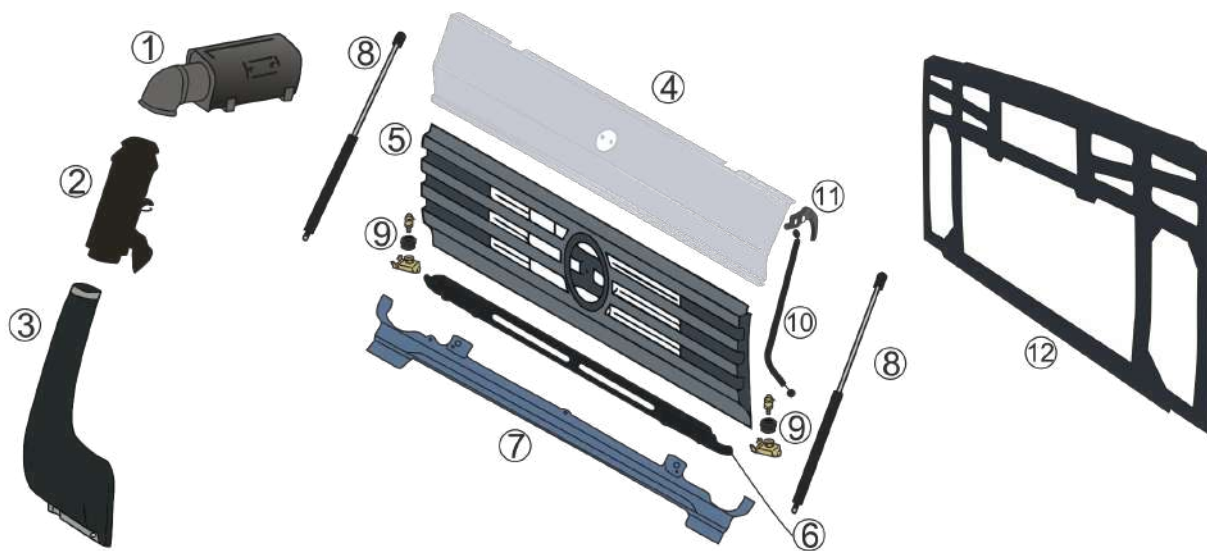

Item No	YPR-200.099	OEM Ref	SUITABLE FOR
1	YPR-200.099	OEM Ref	SUITABLE FOR
	TR BACA 3031 ÜST EN FUNNEL 3031 TOP RU ТРУБА ЗАБОРА ВОЗДУХА 3031 стороны верхний AR غليون امامي علوي 3031	0008300053	MERCEDES CABIN 381 / 389 / 641 / 649
2	YPR-200.098	OEM Ref	SUITABLE FOR
	TR BACA 3031 ORTA EN FUNNEL 3031 MIDDLE RU ТРУБА ЗАБОРА ВОЗДУХА 3031средний стороны AR غليون امامي وسطاني 3031	0160941102	MERCEDES CABIN 381 / 389 / 641 / 649
3	YPR-200.097	OEM Ref	SUITABLE FOR
	TR BACA 3031 ALT EN FUNNEL 3031 DOWN RU ТРУБА ЗАБОРА ВОЗДУХА 3031нижней стороны AR غليون امامي سفلي 3031	3818301053 3718300153	MERCEDES CABIN 381 / 389 / 641 / 649
4	YPR-200.205	OEM Ref	SUITABLE FOR
	TR PANJUR ÜSTÜ FİBER 2521 Y.M EN FRONT GRILLE UPPER FYBER 2521 NEW MODEL RU Решетка радиатора 2521новая модель AR واجهة امامي غلوي 2521 موديل جديد	6417501009	MERCEDES CABIN 381 / 389 / 641 / 649
5	YPR-200.202	OEM Ref	SUITABLE FOR
	TR PANJUR 2521 Y.M EN FRONT GRILLE 2521 NEW MODEL RU Решетка радиатора 2521новая модель AR لوحة امامية 2521 موديل جديد	6417500618	MERCEDES CABIN 381 / 389 / 641 / 649