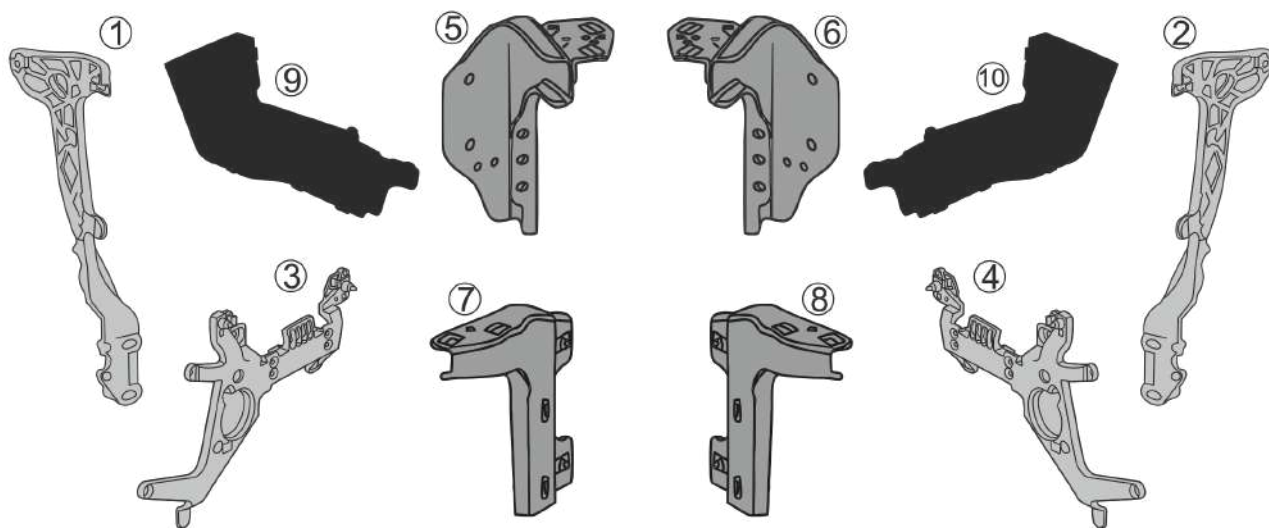

Item No	YPR-300.677	OEM Ref	SUITABLE FOR
1	- TR TAMPON KENAR BAĞLANTISI AROCS SOL - EN BUMPER DEGE CONNECTION AROCS LH - RU Кронштейн, Бампер arocs левая - AR رباط حافة طامبون ايسر	9608850145	MERCEDES AROCS
2	- TR TAMPON KENAR BAĞLANTISI AROCS SAĞ - EN BUMPER EDGE CONNECTION AROCS RH - RU Кронштейн, Бампер arocs Правый - AR رباط حافة طامبون يمين	9608850245	MERCEDES AROCS
3	- TR TAMPON BAĞLANTISI AROCS SOL - EN BUMPER CONNECTION AROCS LH - RU Крепление бампера arocs m4 левая - AR رباط طامبون يسار	9608858840	MERCEDES AROCS
4	- TR TAMPON BAĞLANTISI AROCS SAĞ - EN BUMPER CONNECTION AROCS RH - RU Крепление бампера arocs m4 правая - AR رباط طامبون يمين	9608858940	MERCEDES AROCS
5	- TR BASAAMAK BAĞLANTISI ÖN AROCS SOL - EN FOOT STEP CONNECTION FRONT AROCS LH - RU КРОНШТЕЙН СТУПЕНЕЙ КАБИНЫ ПЕРЕДНИЙ - AR رباط امامي لداعسة يسار	9606607341	MERCEDES AROCS