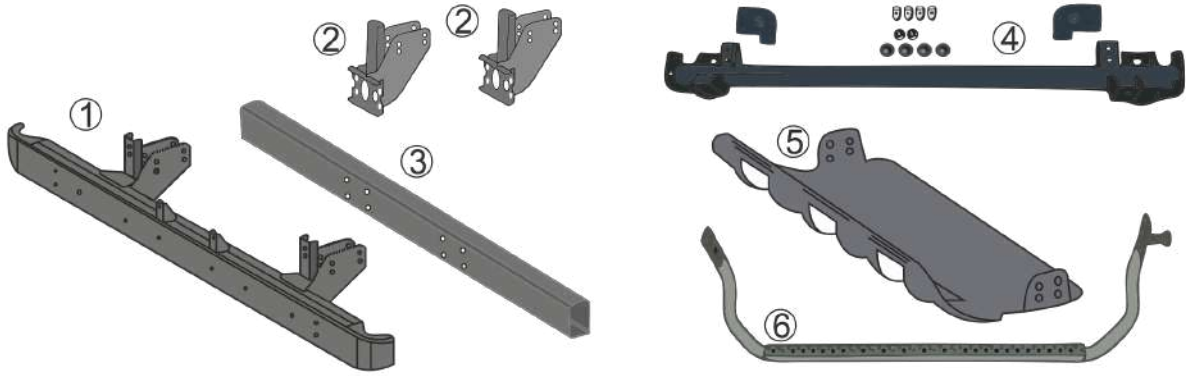

Item No	YPR-100.034	OEM Ref	SUITABLE FOR
1	TR TAMPON ALT BARIYER AXOR (AYAKLI)	9443101622	MERCEDES AXOR VERSION 1, AXOR VERSION 2
	EN BUMPER BOTTOM BARRIER AXOR WITH FASTEN	9443102022	
	RU усилитель бампера нижний AXOR	9443101522	
	AR قاعدة امامية اكسور	9443101922	
		9443102022	
		9413106622	
2	TR TAMPON ALT BARIYER AYAĞI AXOR	9443100209	MERCEDES AXOR VERSION 1, AXOR VERSION 2
	EN BUMPER BOTTOM BARRIER FASTANER AXOR	9443100309	
	RU Кронштейн усилителя переднего бампера		
	AR قاعدة طابون اكسور		
3	TR TAMPON ALT BARIYERİ AXOR (AYAKSIZ)	9443101622	MERCEDES AXOR VERSION 1, AXOR VERSION 2
	EN BUMPER BOTTOM BARRIER AXOR WITHOUT	9443102022	
	RU СОЕДИНЕНИЕ БАМПЕРА AXOR	9443101522	
	AR قاعدة صاسيه امامي اكسور	9443101922	
		9413106622	
		9413100922	
4	TR KORUMA SACI BAĞLANTI DEMİRİ 4140	9413103122	MERCEDES AXOR VERSION 2 / LOW CABIN
	EN PROTECTION FASTEN METAL 4140		
	RU Поперечина защиты радиатора нижняя Mercedes		
	AR قاعدة لتثبيت ساج المحافظة 4140		
5	TR KARTER KORUMA SACI 4140 KROM	9323170031	MERCEDES AXOR VERSION 2 / LOW CABIN
	EN CRANKCASE PROTECTION PLATE 4140 CHROME		
	RU КРЫШКА РАДИАТОРА ЗАЩИТНАЯ 4140		
	AR صاج المحافظة تحت 4149 كروم