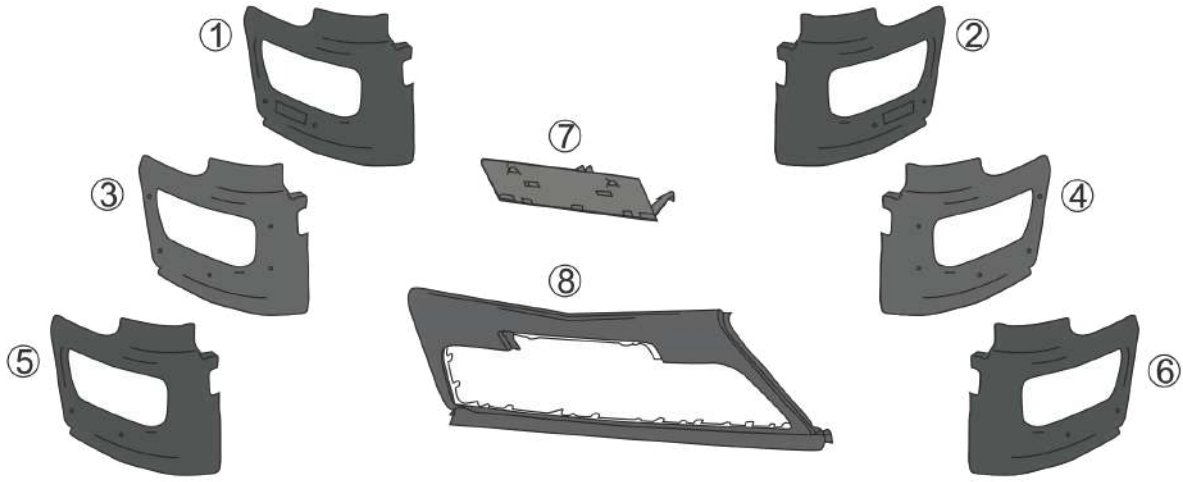

Item No	YPR-300.210	OEM Ref	SUITABLE FOR
1	TR TAMPON ATEGO Y.M AÇIK SOL 400MM EN BUMPER ATEGO NEW MODEL OPENED LH 400MM RU Бампер новая модель atego LH 400MM AR طامبون موديل جديد مفتوح يسار 400 mm	9678850003	MERCEDES ATEGO VERSION 4
2	TR TAMPON ATEGO Y.M AÇIK SAĞ 400MM EN BUMPER ATEGO NEW MODEL OPENED RH 400MM RU Бампер новая модель atego RH 400MM AR طامبون اتيكو موديل جديد مفتوح يمين 400 mm	9678850103	MERCEDES ATEGO VERSION 4
3	TR TAMPON ATEGO Y.M SOL 400MM EN BUMPER ATEGO NEW MODEL LH 400MM RU Бампер новая модель atego LH AR طامبون اتيكو موديل جديد يسار 400 mm	9678850403	MERCEDES ATEGO VERSION 4
4	TR TAMPON ATEGO Y.M SAĞ 400MM EN BUMPER ATEGO NEW MODEL RH 400MM RU Бампер новая модель atego RH AR طامبون اتيكو موديل جديد يمين 400mm	9678850503	MERCEDES ATEGO VERSION 4
5	TR TAMPON ATEGO Y.M SOL 400MM EN BUMPER ATEGO NEW MODEL LH 400MM RU Бампер новая модель atego LH 400MM AR طامبون اتيكو موديل جديد يسار 400mm	9678850203	MERCEDES ATEGO VERSION 4