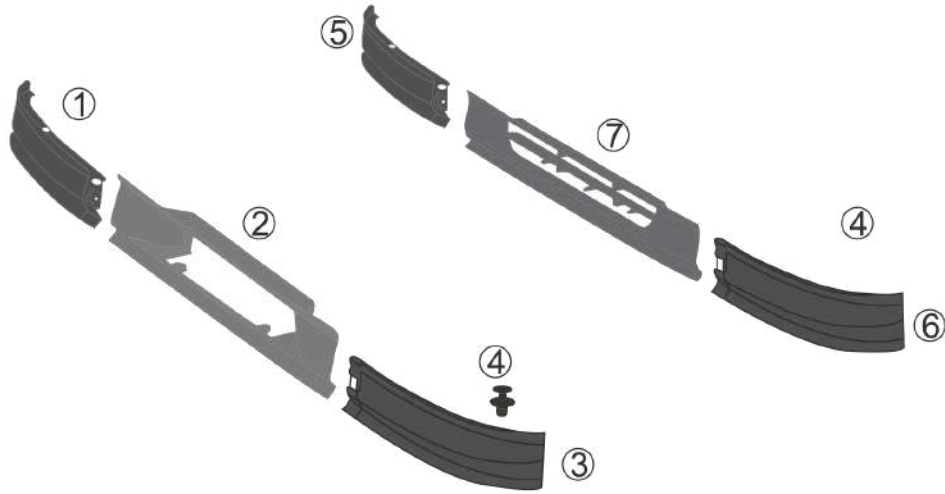

Item No	YPR-100.614	OEM Ref	SUITABLE FOR		
	1				
	TR	KARLIK ACTROS MP2 MEGA SAĞ	9438850125	MERCEDES ACTROS MP2 / MEGA SPACE	
	EN	SPOILER ACTROS MP2 MEGA RH			
	RU	Спойлер правый mb actros mp2			
	AR	لحية يمين اكتروس ميغا			
	2				
	TR	KARLIK ACTROS MP2 MEGA ORTA	9438850225	MERCEDES ACTROS MP2 / MEGA SPACE	
	EN	SPOILER ACTROS MP2 MEGA CENTER			
	RU	Спойлер средняя часть Actros MP2			
	AR	لحية وسطاني اكتروس ميغا			
	3				
	TR	KARLIK ACTROS MP2 MEGA SOL	9438850025	MERCEDES ACTROS MP2 / MEGA SPACE	
	EN	SPOILER ACTROS MP2 MEGA LH			
	RU	Спойлер левый mb actros mp2			
	AR	لحية يسار اكتروس ميغا			
	4				
	TR	KARLIK SEKMANI AXOR	2019900292	UNIVERSAL	
	EN	SPOILER SCREW AXOR			
	RU	Клипса крепления шумоизоляции ахог			
	AR	كمشات لحية اكسور			
	5				
	TR	KARLIK ACTROS MP2 SAĞ	9438850425	MERCEDES ACTROS MP2	
	EN	SPOILER ACTROS MP2 RH			
	RU	Спойлер Переднего Бампера ACTROS MP2			
	AR	لحية يمين اكتروس