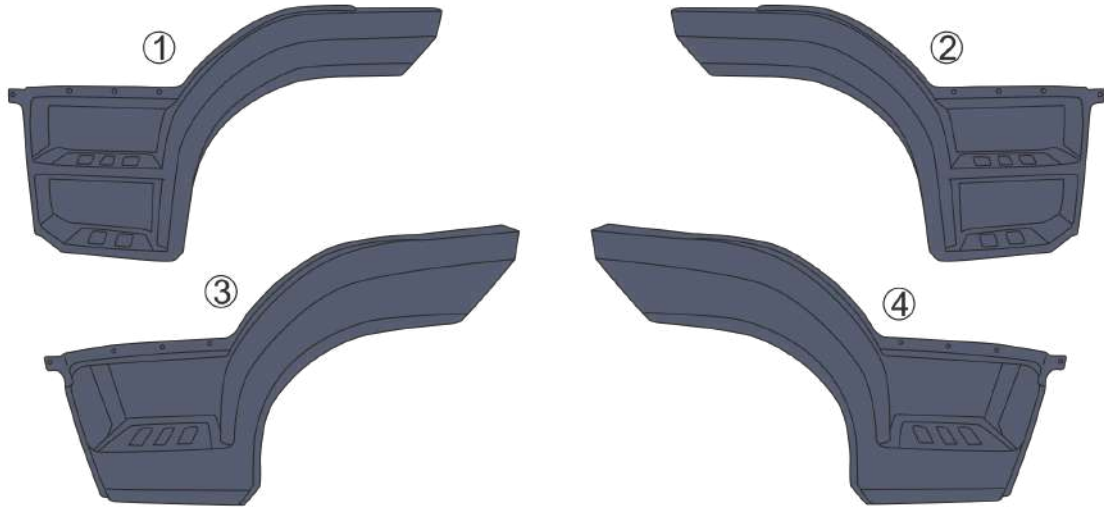

Item No	YPR-300.226	OEM Ref	SUITABLE FOR
1	TR BASAMAK ATEGO Y.M SOL EN FOOT STEP ATEGO NEW MODEL LH RU Боковая подножка тмодель слева atego новая AR داعسة اتيكو موديل جديد يسار	9676660301	MERCEDES ATEGO VERSION 4
2	TR BASAMAK ATEGO Y.M SAĞ EN FOOT STEP ATEGO NEW MODEL RH RU Боковая подножка merc atego новая модель AR داعسة اتيكو موديل جديد يمين	9676660401	MERCEDES ATEGO VERSION 4
3	TR BASAMAK KOMPLE ATEGO Y.M SOL TEKLİ EN FOOT STEP COMPLETE ATEGO NEW MODEL LH RU Боковая подножка тмодель слева Одиногс atego AR داعسة فردى كامل موديل جديد اتيكو يسار	9676660601	MERCEDES ATEGO VERSION 4
4	TR BASAMAK KOMPLE ATEGO Y.M SAĞ TEKLİ EN FOOT STEP COMPLETE ATEGO NEW MODEL RH RU Боковая подножка merc atego новая модель AR داعسة فردى كامل موديل جديد اتيكو يمين	9676660701	MERCEDES ATEGO VERSION 4