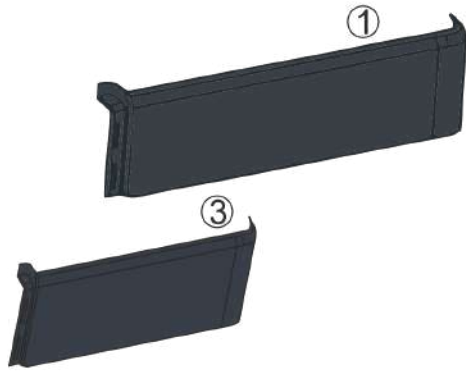

Item No	YPR-100.731	OEM Ref	SUITABLE FOR
1	TR ÇAMURLUK DEVAMI ACTROS MP3 SOL	9438800136	MERCEDES ACTROS MP3
	EN MUDGUARD EXTENSION ACTROS MP3 LH		
	RU Продолжение крыла левый mb actros mp3		
	AR تطويلة رفراف يسار اكتروس MP3		
2	TR ÇAMURLUK DEVAMI ACTROS MP3 SAĞ	9438800236	MERCEDES ACTROS MP3
	EN MUDGUARD EXTENSION ACTROS MP3 RH		
	RU Продолжение крыла правое mb actros mp3		
	AR تطويلة رفراف يمينا اكتروس MP3		
3	TR ÇAMURLUK DEVAMI ACTROS MP3 YATAKSIZ SOL	9438800636	MERCEDES ACTROS MP3
	EN FOOT STEP EXTENSION ACTROS MP3 LH		
	RU Накладка кабины actros mp3 слева		
	AR تطويلة رفراف يسار قصير اكتروس MP3		
4	TR ÇAMURLUK DEVAMI ACTROS MP3 YATAKSIZ SAĞ	9438800736	MERCEDES ACTROS MP3
	EN FOOT STEP EXTENSION ACTROS MP3 RH		
	RU Накладка кабины actros mp3 справа		
	AR تطويلة رفراف يمينا قصير اكتروس MP3