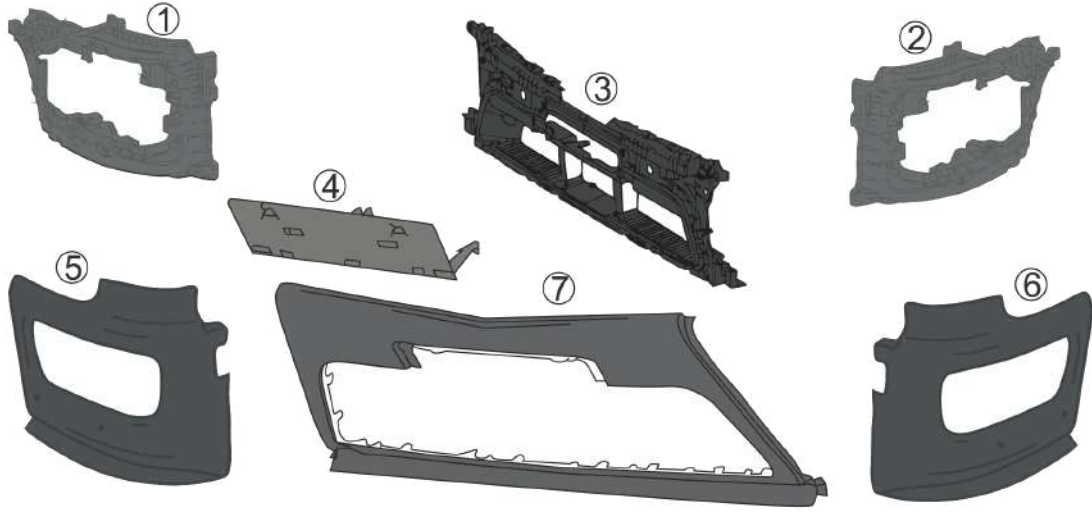

Item No	YPR-300.201	OEM Ref	SUITABLE FOR
1	YPR-300.201		
	TR	TAMPON ÇERÇEVESİ ATEGO Y.M SOL	9678800716
	EN	BUMPER FRAME ATEGO NEW MODEL LH	
	RU	Кронштейн, Бампер новая модель atego LH	
	AR	اطار طامبون اتیکو مودیل جدید یسار	
			MERCEDES ATEGO VERSION 4
Item No	YPR-300.200	OEM Ref	SUITABLE FOR
2	YPR-300.200		
	TR	TAMPON ÇERÇEVESİ ATEGO Y.M SAĞ	9678800816
	EN	BUMPER FRAME ATEGO NEW MODEL RH	
	RU	Кронштейн, Бампер новая модель atego RH	
	AR	اطار طامبون اتیکو مودیل جدید یمین	
			MERCEDES ATEGO VERSION 4
Item No	YPR-300.202	OEM Ref	SUITABLE FOR
3	YPR-300.202		
	TR	TAMPON ÇERÇEVESİ ORTA ATEGO Y.M	9678800416
	EN	BUMPER FRAME CENTER ATEGO NEW MODEL	
	RU	Кронштейн, передний Бампер новая модель	
	AR	غلاف طامبون وسط اتیکو مدیل جدید	
			MERCEDES ATEGO VERSION 4
Item No	YPR-100.302	OEM Ref	SUITABLE FOR
4	YPR-100.302		
	TR	PLAKALIK FİBERİ ATEGO	9738800025
	EN	BUMPER MIDDLE COVER ATEGO	
	RU	Держатель номерного знака ATEGO	
	AR	لوحة ارقام فايبر اتیکو	
			MERCEDES ATEGO VERSION 1, ATEGO VERSION 2 / 3, ATEGO VERSION 4
Item No	YPR-300.204	OEM Ref	SUITABLE FOR
5	YPR-300.204		
	TR	TAMPON ATEGO Y.M SOL 430MM	9678850603
	EN	BUMPER ATEGO NEW MODEL LH 430 MM	
	RU	Бампер новая модель atego LH	
	AR	430 mm طامبون اتیکو مودیل جدید یسار	
			MERCEDES ATEGO VERSION 4