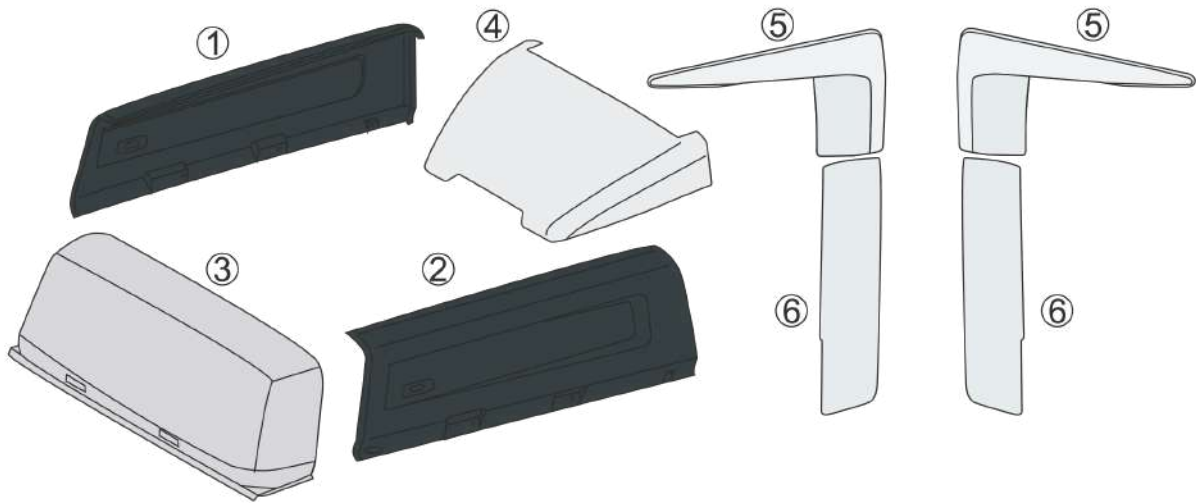

Item No	YPR-100.872	OEM Ref	SUITABLE FOR
1	YPR-100.872	9736570709	MERCEDES AXOR VERSION 2
	TR TAVAN SACI AXOR SAĞ EN CEILING SHEET AXOR RH RU ПАНЕЛЬ КРЫШИ КАБИНЫ RH AR صاج السقف اكسور يمين		
2	YPR-100.873	9736570609	MERCEDES AXOR VERSION 2
	TR TAVAN SACI AXOR SOL EN CEILING SHEET AXOR LH RU ПАНЕЛЬ КРЫШИ КАБИНЫ LH AR صاج السقف اكسور يسار		
3	YPR-100.874	9406500009	MERCEDES AXOR VERSION 2
	TR TAVAN SACI AXOR ÖN EN CEILING SHEET AXOR FRONT RU ОБШИВКА КРЫШИ передний ахор AR صاج السقف اكسور امامي		
4	YPR-100.305		MERCEDES AXOR VERSION 2
	TR TAVAN ŞAPKASI AXOR 1840 EN CEILING HAT AXOR 1840 RU потолочная крышка. 1840 ахор AR طامبون خارجي مصد لهواء فايبر 1840		
5	YPR-100.750		MERCEDES AXOR VERSION 1, AXOR VERSION 2
	TR TAVAN RÜZGARLIĞI AXOR 1840 EN CEILING DEFLECTOR AXOR 1840 RU спойлер на крыше ахор 1840 AR صاج خ خد اكسور 1840