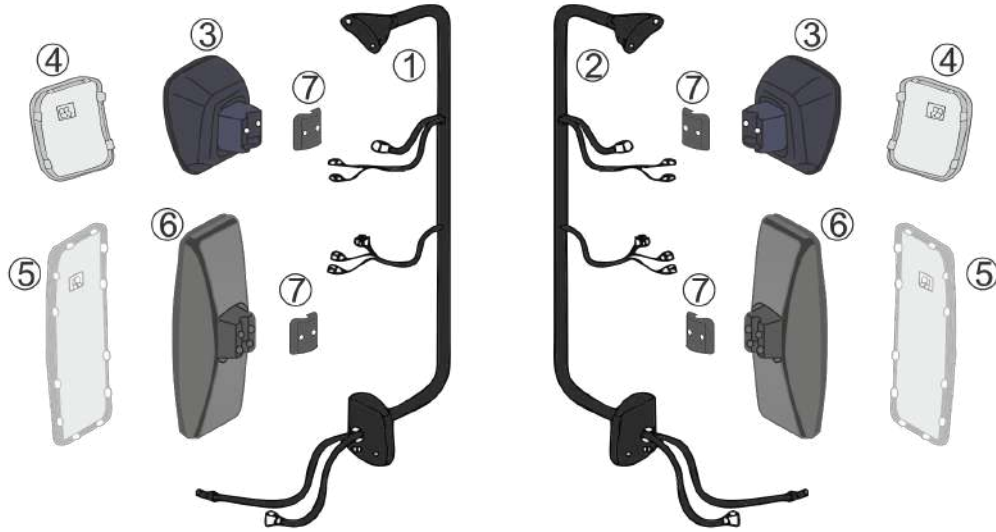

Item No	YPR-100.668	OEM Ref	SUITABLE FOR
1	TR AYNA KOLU AXOR E.M SOL EN MIRROR ARM AXOR OLD MODEL LH RU Кронштейн зеркала новая модель влево AXOR AR ذراع مرآة يسار اكسور موديل قديم	9738100314 9408100314	MERCEDES AXOR VERSION 1, AXOR VERSION 1 / LOW CABIN
2	TR AYNA KOLU AXOR E.M SAĞ EN MIRROR ARM AXOR OLD MODEL RH RU Кронштейн крепления наружных зеркал заднего AR ذراع مرآة يمين اكسور موديل قديم	9738100414 9408100314	MERCEDES AXOR VERSION 1, AXOR VERSION 1 / LOW CABIN
3	TR AYNA AXOR E.M-ACTROS KÜÇÜK EN MIRROR AXOR OLD MODEL SMALL RU Наружное зеркало маленький AR مرآة صغيرة اكسور موديل قديم	0008109616 0018109216	MERCEDES ACTROS MP1, ACTROS MP1 / LOW CABIN, ACTROS MP1 / MEGA SPACE, ACTROS MP2, ACTROS MP2 / MEGA SPACE, AXOR VERSION 1, AXOR VERSION 1 / LOW CABIN
4	TR AYNA CAMI AXOR E.M KÜÇÜK EN MIRROR GLASS AXOR OLD MODEL SMALL RU Стекло зеркала ахор маленький старая модель AR زجاج مرآة صغيرة اكسور موديل قديم	0018116033	MERCEDES ATEGO VERSION 1, AXOR VERSION 1, AXOR VERSION 1 / LOW CABIN
5	TR AYNA CAMI AXOR E.M BÜYÜK EN MIRROR GLASS AXOR OLD MODEL BIG RU Стекло наружного зеркала заднего вида ахор AR زجاج مرآة كبيرة اكسور موديل قديم	0018113433	MERCEDES ATEGO VERSION 1, AXOR VERSION 1, AXOR VERSION 1 / LOW CABIN