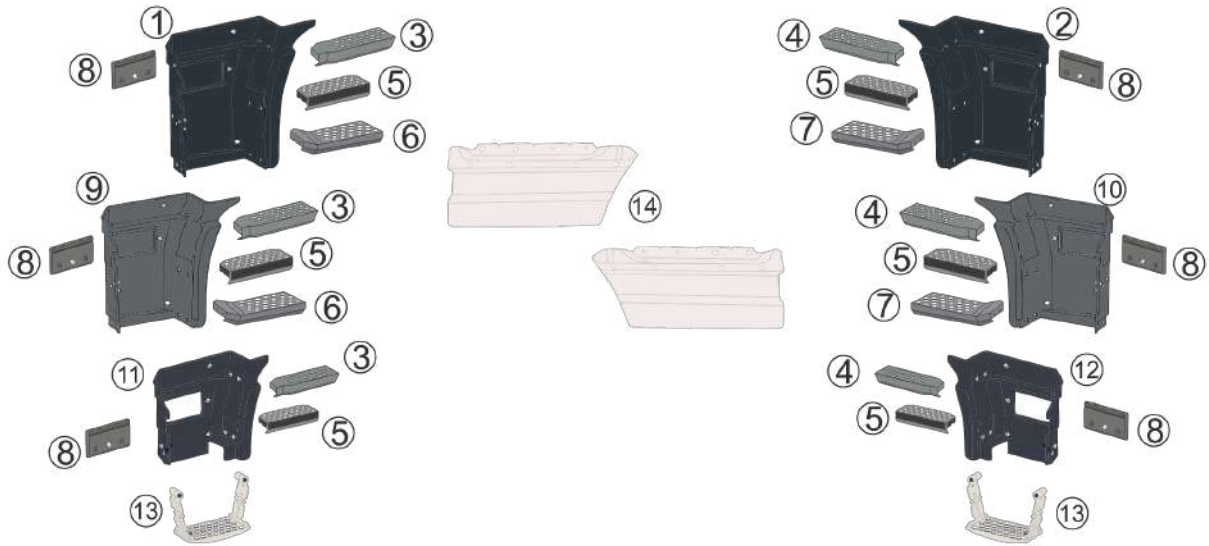

Item No	YPR-100.741	OEM Ref	SUITABLE FOR
	TR BASAMAK ACTROS MP1 85CM SOL	9416600201	MERCEDES ACTROS MP1
	EN FOOT STEP ACTROS MP1 85CM LH	9416600001	
	RU Корпус подножки верхний левый ACTROS MP1		
	AR غلبة سلم يسار 85 سم اكتروس MP1		
	TR BASAMAK ACTROS MP1 85CM SAĞ	9416600301	MERCEDES ACTROS MP1
	EN FOOT STEP ACTROS MP1 85CM RH	9416600101	
	RU Корпус подножки верхний правый ACTROS MP1		
	AR غلبة سلم يمين 85 سم اكتروس MP1		
	TR BASAMAK SACI ACTROS MP1 ÜST SOL	9416601028	MERCEDES ACTROS MP1, ACTROS MP1 / LOW CABIN
	EN FOOT STEP SHEET ACTROS MP1 TOP LH	9416601128	
	RU Подножка верхний левый/правый MP1 ACTROS		
	AR دعسة سلم علوي اكتروس يمين / يسار		
	TR BASAMAK SACI ACTROS MP1 ÜST SAG	9416601028	MERCEDES ACTROS MP1, ACTROS MP1 / LOW CABIN
	EN FOOT STEP SHEET ACTROS MP1 TOP RH	9416601128	
	RU Подножка верхний левый/правый MP1 ACTROS		
	AR دعسة سلم علوي اكتروس يمين / يسار		
	TR BASAMAK SACI ACTROS MP1 ORTA SAG / SOL	9416600428	MERCEDES ACTROS MP1, ACTROS MP1 / LOW CABIN
	EN FOOT STEP SHEET ACTROS MP1 MIDDLE RH/LH		
	RU Подножка средний левый/правый MP1 ACTROS		
	AR دعسة سلم وسطاني اكتروس يمين / يسار