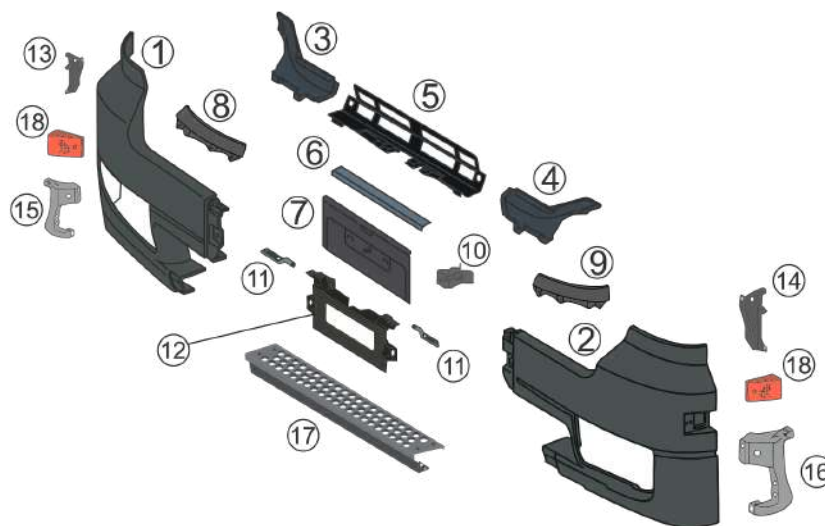

Item No	YPR-100.653	OEM Ref	SUITABLE FOR
	TR TAMPON ACTROS MP1 SAĞ	9418801070	MERCEDES ACTROS MP1, ACTROS MP1 / LOW CABIN
	EN BUMPER ACTROS MP1 RH	9418802470	
	RU Бампер передний MB Actros MP1 правая часть	9418804670	
	AR طابون يمين اکتروس MP1	9418801570	
		9418803370	
Item No	YPR-100.655	OEM Ref	SUITABLE FOR
	TR TAMPON ACTROS MP1 SOL	9418800970	MERCEDES ACTROS MP1, ACTROS MP1 / LOW CABIN
	EN BUMPER ACTROS MP1 LH	9418802370	
	RU Бампер передний MB Actros MP1 влево часть	9418804570	
	AR طابون يسار اکتروس MP1	9418801470	
		9418803270	
Item No	YPR-100.944	OEM Ref	SUITABLE FOR
	TR TAMPON ÜST PLASTİĞİ ACTROS MP1 SAĞ	9418853522	MERCEDES ACTROS MP1, ACTROS MP1 / LOW CABIN, ACTROS MP1 / MEGA SPACE
	EN BUMBER UPPER PLASTIC ACTROS MP1 RH		
	RU Накладка бампера переднего mb actros mp1		
	AR حواجب طابون اکتروس MP1		
Item No	YPR-100.945	OEM Ref	SUITABLE FOR
	TR TAMPON ÜST PLASTİĞİ ACTROS MP1 SOL	9418853422	MERCEDES ACTROS MP1, ACTROS MP1 / LOW CABIN, ACTROS MP1 / MEGA SPACE
	EN BUMBER UPPER PLASTIC ACTROS MP1 LH		
	RU Накладка бампера переднего mb actros mp1		
	AR حواجب طابون يسار اکتروس MP1		
Item No	YPR-100.649	OEM Ref	SUITABLE FOR
	TR TAMPON ÜST PLASTİĞİ ACTROS MP1 ORTA	9418853822	MERCEDES ACTROS MP1, ACTROS MP1 / LOW CABIN, ACTROS MP1 / MEGA SPACE
	EN BUMPER UPPER PLASTIC ACTROS MP1 CENTER	9418853722	
	RU Решетка в бампер центральная ACTROS MP1	9418854022	
	AR حواجب طابون وسطاني اکتروس MP1