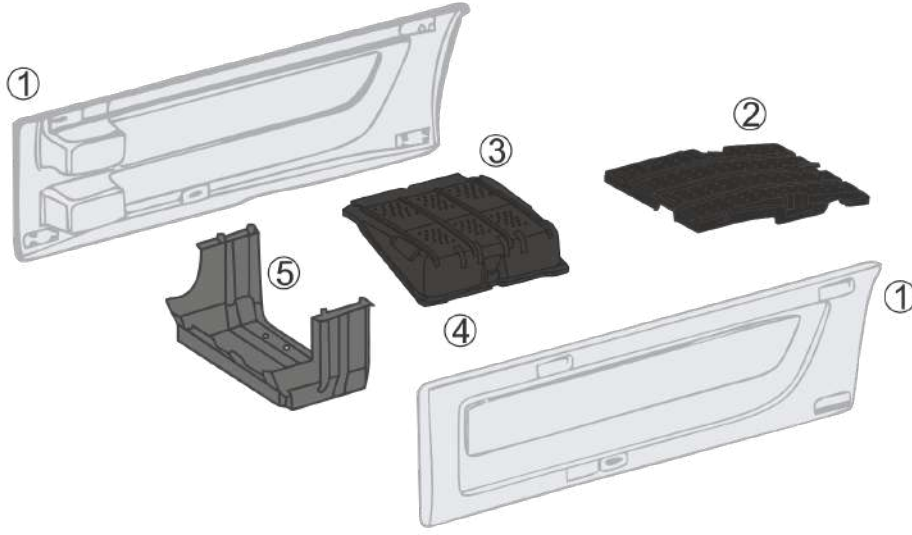

Item No	1	YPR-100.749	OEM Ref	SUITABLE FOR	
	TR	DEPO MUHAFAZASI AXOR	9425202022	MERCEDES AXOR VERSION 1, AXOR VERSION 2	
	EN	TANK COVER AXOR	9425200522		
	RU	Спойлер шасси с креплениями AXOR	9425200722		
	AR	حائط خزان اكسور	9425200922		
					9425202922

Item No	1	YPR-100.951	OEM Ref	SUITABLE FOR	
	TR	DEPO ŞAMANDIRASI AXOR 500 LT	0135427117	MERCEDES AXOR VERSION 2	
	EN	FUEL SENSOR AXOR 500 LITER	009543018		
	RU	Топливозаборник ахор 500 lt			
	AR	طوافة اكسور 500 لتر			

Item No	1	YPR-100.952	OEM Ref	SUITABLE FOR	
	TR	DEPO ŞAMANDIRASI AXOR 650 LT	0135427317	MERCEDES AXOR VERSION 1	
	EN	FUEL SENSOR AXOR 650 LITER	0095423218		
	RU	Топливозаборник ахор 650 lt			
	AR	طوافة اكسور 650 لتر			

Item No	1	YPR-100.953	OEM Ref	SUITABLE FOR	
	TR	DEPO ŞAMANDIRASI ACTROS	0095423018	MERCEDES ACTROS MP1, ACTROS MP2, ACTROS MP3	
	EN	FUEL SENSOR ACTROS			
	RU	Датчик Уровня Топлива actros			
	AR	طوافة الكتروس			

Item No	2	YPR-100.852	OEM Ref	SUITABLE FOR	
	TR	AKÜ KAPAĞI İKİ ŞASE ARASI	9304200065	MERCEDES ACTROS MP2, ACTROS MP2 / MEGA SPACE, ACTROS MP3, ACTROS MP3 / MEGA SPACE , AXOR VERSION 2, AXOR VERSION 2 / LOW CABIN	
	EN	BATTERY COVER FOR CHASSIS	9604200344		
	RU	Крышка, аккумуляторная батарея	9605410705		
	AR	غطاء بطارية اكسور موديل جديد