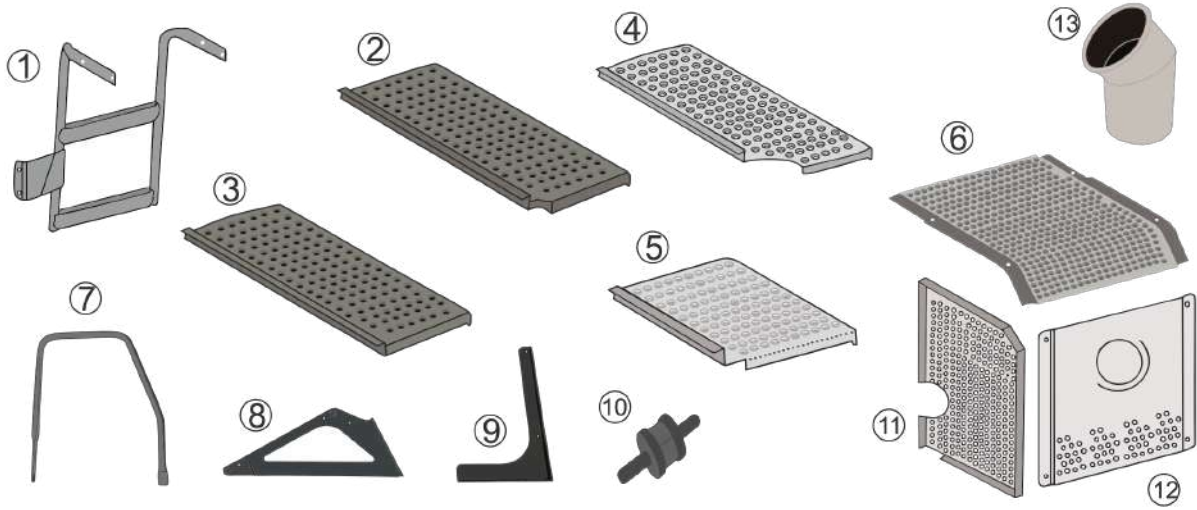

Item No	YPR-100.081	OEM Ref	SUITABLE FOR
1	TR MERDİVEN AXOR / ACTROS EN LADDER AXOR / ACTROS RU Подножка лесенка МВ Axor AR سلم الكابين اكسور / اكتروس	9415204533	MERCEDES AXOR VERSION 1, AXOR VERSION 1 / LOW CABIN , AXOR VERSION 2
2	TR GEZİNTİ SACI AXOR EURO 5 UZUN EN RUNNING BOARD AXOR EURO 5 LONG RU СТУПЕНЬ КАБИНЫ axor euro 5 длинный AR صاج شنجان طويل اكسور	9425200431	MERCEDES AXOR VERSION 1
3	TR GEZİNTİ SACI AXOR E.M UZUN EN RUNNING BOARD AXOR OLD MODEL LONG RU Защита длинный axor старая модель AR صاج شنجان اكسور موديل قديم طويل	9405200631 9305200631	MERCEDES AXOR VERSION 1 / LOW CABIN , AXOR VERSION 1 / LOW CABIN
4	TR GEZİNTİ SACI AXOR Y.M EN SHEET AXOR NEW MODEL RU Подножка за кабиной средняя новая модель AR صاج شنجان اكسور موديل جديد	9405200631 9305200631	MERCEDES AXOR VERSION 2
5	TR GEZİNTİ SACI AXOR KISA EN SHEET AXOR SHORT RU Подножка за кабиной средняя AXOR короткий AR صاج شنجان قصير اكسور	9415230601	MERCEDES ACTROS MP1, ACTROS MP1 / LOW CABIN, ACTROS MP1 / MEGA SPACE, ACTROS MP2, ACTROS MP2 - MP3 / CONSTRUCTION VEHICLE , ACTROS MP2 / MEGA SPACE, ACTROS MP3, ACTROS MP3 / MEGA SPACE , AXOR VERSION 1, AXOR VERSION 1 / LOW CABIN ,