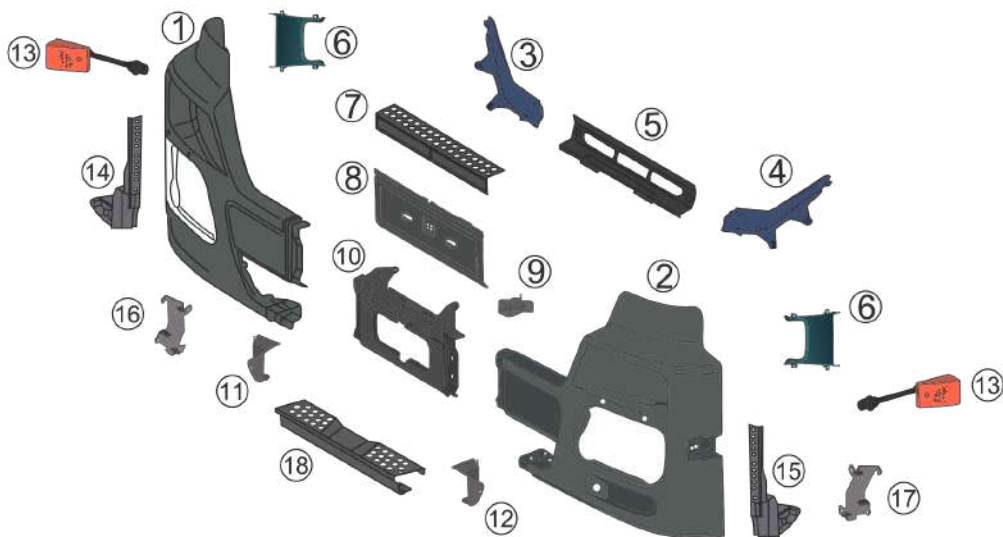

Item No	YPR-100.588	OEM Ref	SUITABLE FOR
	TR	TAMPON ACTROS MP2 MEGA KAPALI SAĞ	MERCEDES ACTROS MP2 / MEGA SPACE
	EN	BUMPER ACTROS MP2 MEGA RH CLOSE	
	RU	Бампер Мерседес Актрос MP2 MEGA правое	
	AR	طابون يمين مغلق اکتروس ميغا	
	TR	TAMPON ACTROS MP2 MEGA KAPALI SOL	MERCEDES ACTROS MP2 / MEGA SPACE
	EN	BUMPER ACTROS MP2 MEGA LH CLOSE	
	RU	Бампер Мерседес Актрос MP2 MEGA левая	
	AR	طابون يسار مغلق اکتروس ميغا	
	TR	TAMPON ÜST PLASTİĞİ ACTROS MP3 MEGA SAĞ	MERCEDES ACTROS MP3 / MEGA SPACE
	EN	BUMPER UPPER PLASTIC ACTROS MP3 MEGA RH	
	RU	Накладка бампера actros mp3 mega правый	
	AR	حواجب طابون يمين اکتروس ميغا	
	TR	TAMPON ÜST PLASTİĞİ ACTROS MP3 MEGA SOL	MERCEDES ACTROS MP3 / MEGA SPACE
	EN	BUMPER UPPER PLASTIC ACTROS MP3 MEGA LH	
	RU	Накладка бампера actros mp3 mega левый	
	AR	حواجب طابون يسار اکتروس ميغا	
	TR	TAMPON ÜST PLASTİĞİ ACTROS MP2 ORTA	MERCEDES ACTROS MP2, ACTROS MP3, ACTROS MP3 / MEGA SPACE
	EN	BUMPER UPPER PLASTIC ACTROS MP2 CENTER	
	RU	Накладка переднего бампера центральная	
	AR	حواجب طابون وسطاني اکتروس MP2