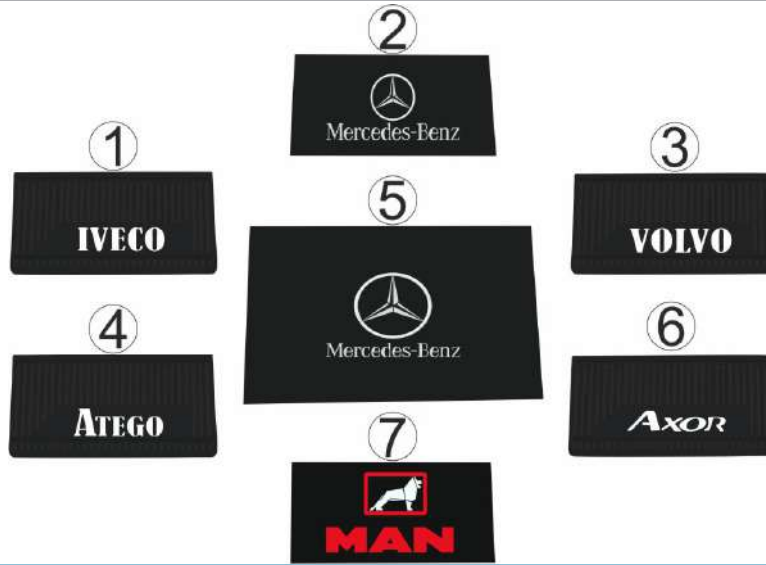

Item No	YPR-300.020	OEM Ref	SUITABLE FOR
1	- TR TOZLUK İVECO - EN FLOOR IVECO - RU НАПОЛЬНЫЙ КОВРИК iveco - AR لاستيك الوحل افيكو		IVECO
2	- TR TOZLUK MERCEDES DAR - EN MUDFLAP MERCEDES NARROW - RU краги MERCEDES узкий - AR طراشات مرسيدس ديق		MERCEDES AXOR VERSION 2
3	- TR TOZLUK VOLVO - EN FLOOR VOLVO - RU НАПОЛЬНЫЙ КОВРИК VOLVO - AR لاستيك الوحل خلفي		VOLVO
4	- TR TOZLUK ATEGO - EN FLOOR ATEGO - RU Брызгови atego - AR لاستيك الوحل اتيكو		MERCEDES ATEGO VERSION 1, ATEGO VERSION 2 / 3, ATEGO VERSION 4
5	- TR TOZLUK MERCEDES GENİŞ - EN MUDFLAP MERCEDES WIDE - RU краги MERCEDES широкий - AR طراشات مرسيدس عريض		MERCEDES AXOR VERSION 2