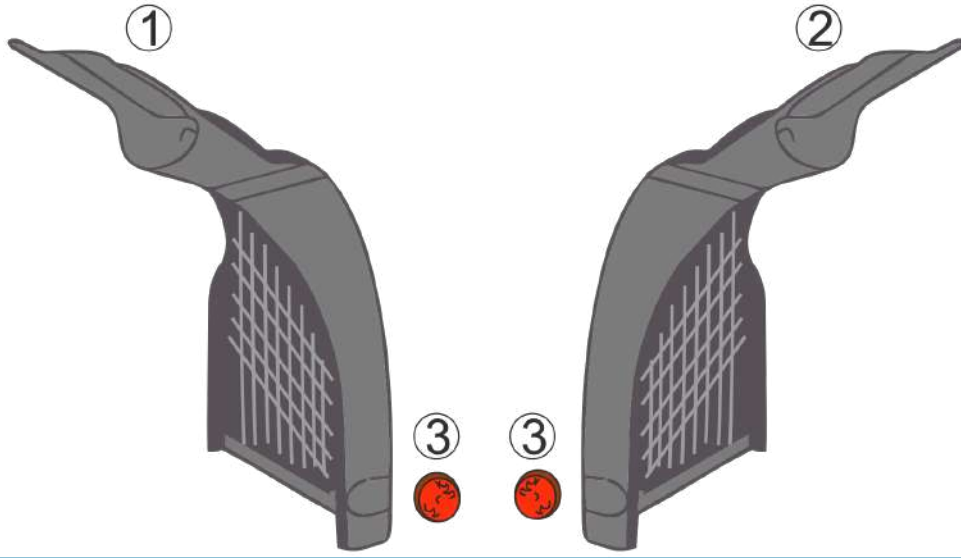

Item No	YPR-100.892	OEM Ref	SUITABLE FOR
	TR ÖN TEKER ARKA ÇAMURLUK ACTROS MP2-MP3	9438800306	MERCEDES ACTROS MP2, ACTROS MP3
	EN MUDGUARD FRONT ACTROS MP2-MP3 LH	9438811501	
	RU Заднее крыло переднего колеса левое mb actros		
	AR رفراف كيبين خلفي يسار اكتروس MP2		
Item No	YPR-100.894	OEM Ref	SUITABLE FOR
	TR ÖN TEKER ARKA ÇAMURLUK ACTROS MP2-MP3	9438800406	MERCEDES ACTROS MP2, ACTROS MP3
	EN MUDGUARD FRONT ACTROS MP2-MP3 RH	9438811601	
	RU Заднее крыло переднего колеса правый mb actros		
	AR رفراف كيبين خلفي يمين اكتروس MP2		
Item No	YPR-100.515	OEM Ref	SUITABLE FOR
	TR KEDİ GÖZÜ REFLEKTÖR	0005443505	UNIVERSAL
	EN REFLECTOR		
	RU рефлектор		
	AR عين القطة