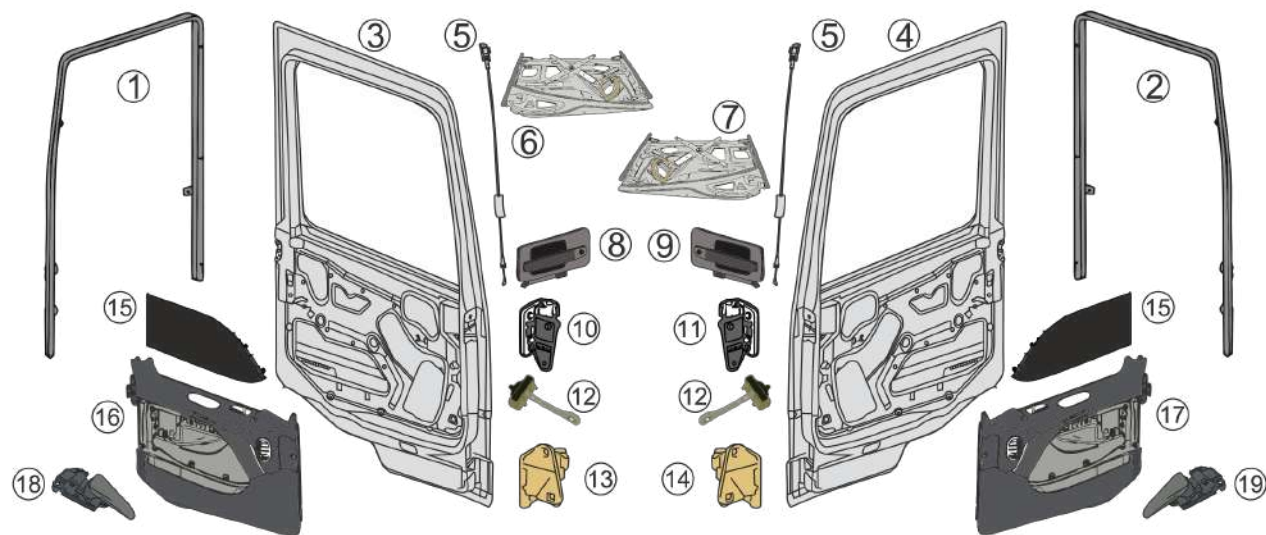

Item No	YPR-100.414	OEM Ref	SUITABLE FOR
	TR CAM OLUĞU ACTROS SOL	9417200153	MERCEDES ACTROS MP2, ACTROS MP2 / MEGA SPACE, ACTROS MP3, ACTROS MP3 / MEGA SPACE
	EN WINDOW FRAME ACTROS LH	9417200253	
	RU Рама лев/ прав стекла ACTROS		
	AR ايطار جام اكسور يمينا / يسار		
	TR CAM OLUĞU ACTROS SAĞ	9417200153	MERCEDES ACTROS MP2, ACTROS MP2 / MEGA SPACE, ACTROS MP3, ACTROS MP3 / MEGA SPACE
	EN WINDOW FRAME ACTROS RH	9417200253	
	RU Рама лев/ прав стекла ACTROS		
	AR ايطار جام اكسور يمينا / يسار		
	TR KAPI KOMPLE ACTROS MP2 SOL	9437201405	MERCEDES ACTROS MP2, ACTROS MP2 / MEGA SPACE, ACTROS MP3, ACTROS MP3 / MEGA SPACE
	EN DOOR COMPLETE ACTROS MP2 LH		
	RU Дверь Передняя actros mp2 справа слева		
	AR MP2 باب كامل يمينا / يسار اكتروس		
	TR KAPI KOMPLE ACTROS MP2 SAĞ	9437201605	MERCEDES ACTROS MP2, ACTROS MP2 / MEGA SPACE, ACTROS MP3, ACTROS MP3 / MEGA SPACE
	EN DOOR COMPLETE ACTROS MP2 RH		
	RU Дверь Передняя actros mp2 справа слева		
	AR MP2 باب كامل يمينا / يسار اكتروس		
	TR KAPI TELİ ACTROS MP2-MP3	0007200513	MERCEDES ACTROS MP2, ACTROS MP3
	EN DOOR WIRE ACTROS MP2-MP3		
	RU Actros, Ахор привода замка двери actrso -mp2-mp3		
	AR ACTROS MP2*3 صيم سحب الباب