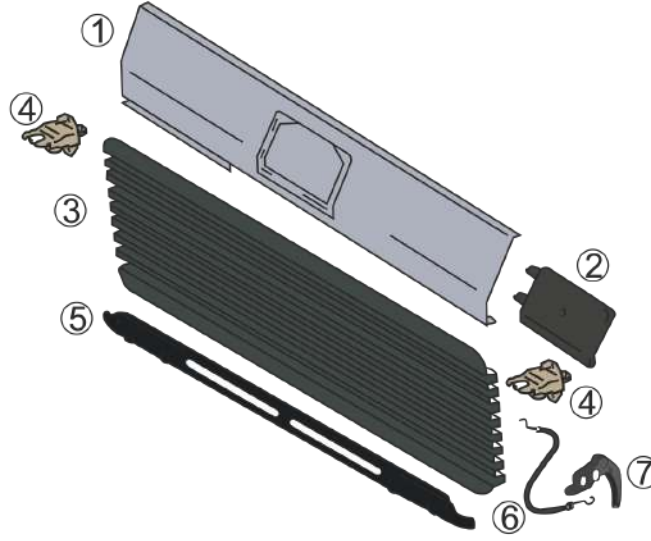

Item No	YPR-200.206	OEM Ref	SUITABLE FOR
	TR PANJUR ÜSTÜ SACI 2521 E.M	3817500909	MERCEDES CABIN 381 / 389 / 641 / 649
	EN FRONT GRILLE UPPER SHEET 2521 OLD MODEL	3837500002	
	RU ПЕРЕДНЯЯ РЕШЕТКА ВЕРХНИЙ ЛИСТ СТАРЫЕ		
	AR واجهة امامي علوي 2521 موديل قديم		
Item No	YPR-200.389	OEM Ref	SUITABLE FOR
	TR BAKIM KAPAĞI 2521 E.M	3817500402	MERCEDES CABIN 381 / 389 / 641 / 649
	EN FRONT PANEL COVER 2521 OLD MODEL		
	RU Крышка люка для тех. обслуживания старая		
	AR غطاء واجهة امامية 2521 موديل قديم		
Item No	YPR-200.203	OEM Ref	SUITABLE FOR
	TR FRONT PANJUR SAÇ 2521 E.M	3817501302	MERCEDES CABIN 381 / 389 / 641 / 649
	EN FRONT GRILLE METAL 2517 OLD MODEL		
	RU Крышка МЕТАЛЛИЧЕСКАЯ 2521 старая модель		
	AR لوحة امامية 2521 موديل قديم		
Item No	YPR-200.434	OEM Ref	SUITABLE FOR
	TR PANJUR KİLİDİ 2521 E.M	0007500184	MERCEDES CABIN 381 / 389 / 641 / 649
	EN GRILLE LOCK 2521 OLD MODEL		
	RU Замок капота 2521 старая модель		
	AR قفل واجهة اماميه 2521 موديل قديم		
Item No	YPR-200.024	OEM Ref	SUITABLE FOR
	TR PANJUR ALT SACI 2521	3818990408	MERCEDES CABIN 381 / 389 / 641 / 649, CABIN 381 / 389 / 641 / 649
	EN GRILLE DOWN SHEET 2521	3818990208	
	RU КАПОТ РЕШЕТКИ РАДИАТОРА НАКЛАДКИ 2521	3818903808	
	AR صاجة ميزان 2521 الموديل الجديد