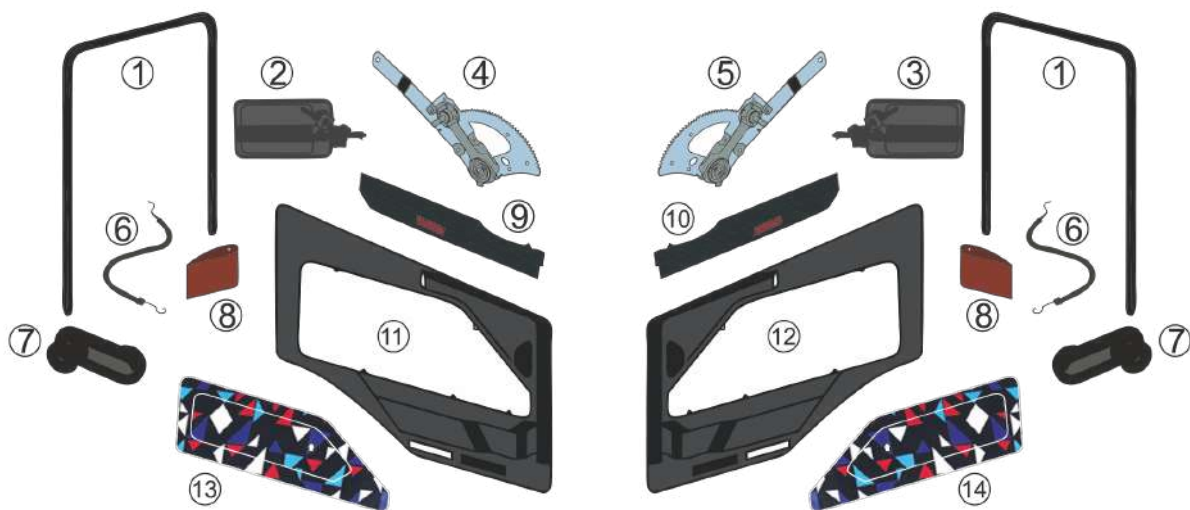

Item No	YPR-200.354	OEM Ref	SUITABLE FOR
1	- TR CAM OLUĞU 1844 - EN WINDOW FRAME 1844 - RU Рама стекла 1844 - AR ايطار جام 1844	6417250056	MERCEDES CABIN 381 / 389 / 641 / 649
2	- TR KAPI DIŞ KOLU 1844 SOL - EN DOOR HANDLE 1844 LH - RU ручка двери внешняя 1844 левый - AR مسكة باب خارجي يسار 1844	6417600259 6417600459	MERCEDES CABIN 381 / 389 / 641 / 649
3	- TR KAPI DIŞ KOLU 1844 SAĞ - EN DOOR HANDLE 1844 RH - RU ручка двери внешняя 1844 правый - AR مسكة باب خارجي يمين 1844	6417600359 6417600559	MERCEDES CABIN 381 / 389 / 641 / 649
4	- TR CAM KIRKOSU 1844 SOL - EN WINDOW REGULATOR 1844 LH - RU Подъемное устройство для окон 1844 левый - AR حركة زجاج يسار 1844	6417200246	MERCEDES CABIN 381 / 389 / 641 / 649
5	- TR CAM KIRKOSU 1844 SAĞ - EN WINDOW REGULATOR 1844 RH - RU Подъемное устройство для окон 1844 правый - AR حركة زجاج يمين 1844	6417200346	MERCEDES CABIN 381 / 389 / 641 / 649