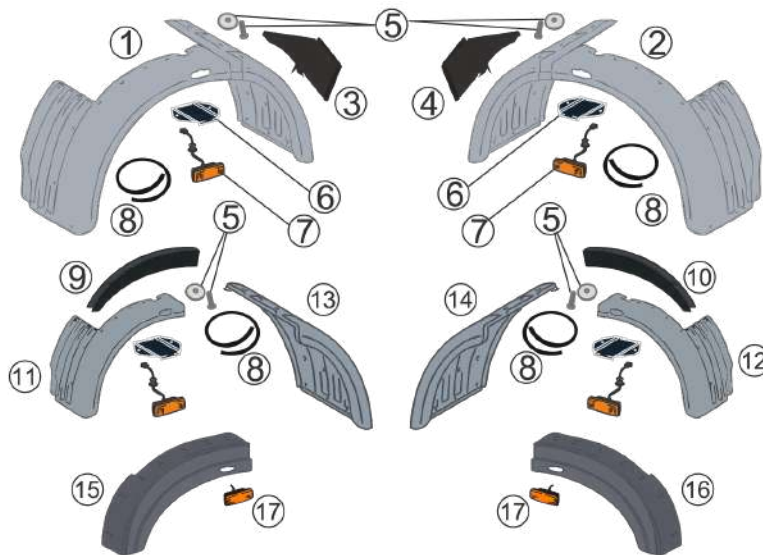

Item No	YPR-200.042	OEM Ref	SUITABLE FOR
1	YPR-200.042		
	TR ÇAMURLUK 2521 YATAKLI SOL	3718800006	MERCEDES CABIN 381 / 389 / 641 / 649
	EN MUDGUARD 2521 LH		
	RU Подкрылок 2521 левый		
	AR رفراف يتغلى يسار 2521		
2	YPR-200.041		
	TR ÇAMURLUK 2521 YATAKLI SAĞ	3718800106	MERCEDES CABIN 381 / 389 / 641 / 649
	EN MUDGUARD 2521 RH		
	RU Подкрылок 2521 правый		
	AR رفراف يتغلى يمينا 2521		
3	YPR-200.044		
	TR ÇAMURLUK BAĞLANTI SACI 2521 SOL	3718800019	MERCEDES CABIN 381 / 389 / 641 / 649
	EN MUDGUARD FASTEN SHEET 2521 LH		
	RU КРЫЛО, МЕСТО КРЕПЛЕНИЯ 2521 ЛЕВЫЙ		
	AR قاعدة رفراف ساج يسار 2521		
4	YPR-200.043		
	TR ÇAMURLUK BAĞLANTI SACI 2521 SAĞ	3718800119	MERCEDES CABIN 381 / 389 / 641 / 649
	EN MUDGUARD FASTEN SHEET 2521 RH		
	RU КРЫЛО, МЕСТО КРЕПЛЕНИЯ 2521 ПРАВЫЙ		
	AR قاعدة رفراف ساج يمينا 2521		
5	YPR-200.046		
	TR ÇAMURLUK PULU VE VİDASI 2521	N009021006205 N007976006303	MERCEDES CABIN 381 / 389 / 641 / 649
	EN MUDGUARD SCREW AND BOLT 2521		
	RU ШАЙБА И ВИНТ КРЫЛА 2521		
	AR صمن رفراف 2521