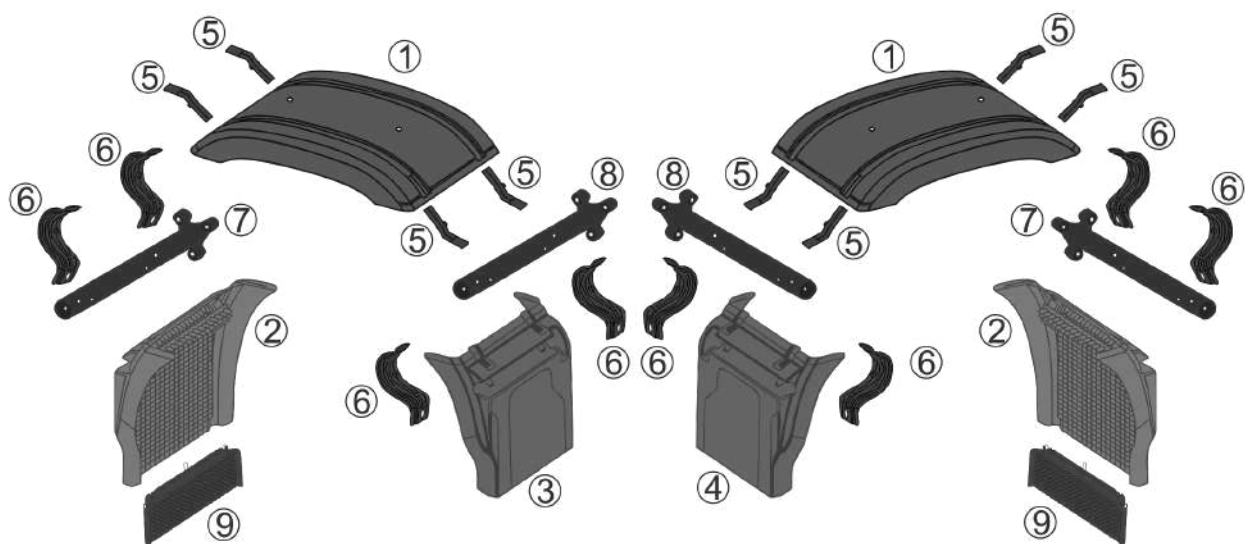

Item No	YPR-300.556	OEM Ref	SUITABLE FOR
	TR	ÇAMURLUK ÜST ACTROS MP4--Midilli	9605200007 MERCEDES ACTROS MP4 / CLASSIC + STREAM SPACE - CAB MODEL 2300 mm, AROCS
	EN	MUDGUARD UPPER ACTROS MP4	
	RU	Крыло заднее верхняя часть mp4	
	AR	قبع جملغ ذات قفل ACTROS MP4	
	TR	ÇAMURLUK ÜST ACTROS MP4	9605200107 MERCEDES AROCS
	EN	MUDGUARD UPPER ACTROS MP4	
	RU	Крыло заднее верхняя часть actros mp4	
	AR	غطاء جملغ اكتروس MP4	
	TR	ÇAMURLUK ARKA ACTROS MP4	9605200520 MERCEDES ACTROS MP4 / CLASSIC + STREAM SPACE - CAB MODEL 2300 mm, AROCS
	EN	MUDGUARD REAR ACTROS MP4	
	RU	Крыло заднее задняя часть mp4	
	AR	جملغ خلفي ACTROS MP4	
	TR	ÇAMURLUK ÖN SOL ACTROS MP4	9605200019 MERCEDES ACTROS MP4 / CLASSIC + STREAM SPACE - CAB MODEL 2300 mm, AROCS
	EN	MUDGUARD FRONT ACTROS MP4 LH	
	RU	Крыло переднее левая задняя часть mp4	
	AR	جملغ امامي يسار ACTROS MP4	
	TR	ÇAMURLUK ÖN SAĞ ACTROS MP4	9605200119 MERCEDES ACTROS MP4 / CLASSIC + STREAM SPACE - CAB MODEL 2300 mm, AROCS
	EN	MUDGUARD FRONT ACTROS MP4 RH	
	RU	Крыло переднее правое задняя часть mp4	
	AR	جملغ امامي يمين ACTROS MP4