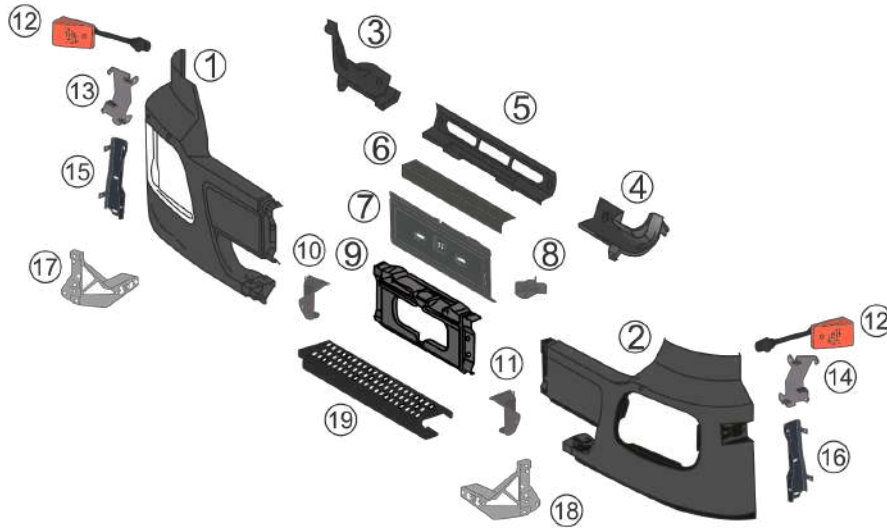

Item No	YPR-100.584	OEM Ref	SUITABLE FOR
	TR	TAMPON ACTROS MP2 AÇIK SAĞ	MERCEDES ACTROS MP2
	EN	BUMPER ACTROS MP2 RH OPEN	
	RU	Бампер MB угол правый ACTROS MP2	
	AR	طابون يمينا اکتروس mp2	
	TR	TAMPON ACTROS MP2 AÇIK SOL	MERCEDES ACTROS MP2
	EN	BUMPER ACTROS MP2 LH OPEN	
	RU	Бампер MB угол левый ACTROS MP2	
	AR	طابون يسار اکتروس mp2	
	TR	TAMPON ÜST PLASTİĞİ ACTROS MP2 SAĞ	MERCEDES ACTROS MP2
	EN	BUMPER UPPER PLASTIC ACTROS MP2 RH	
	RU	Накладка для защиты правый ACTROS MP2	
	AR	حواجب طابون يمينا اکتروس MP2	
	TR	TAMPON ÜST PLASTİĞİ ACTROS MP2 SOL	MERCEDES ACTROS MP2
	EN	BUMPER UPPER PLASTIC ACTROS MP2 LH	
	RU	Накладка для защиты левый ACTROS MP2	
	AR	حواجب طابون يسار اکتروس MP2	
	TR	TAMPON ÜST PLASTİĞİ ACTROS MP2 ORTA	MERCEDES ACTROS MP2, ACTROS MP3, ACTROS MP3 / MEGA SPACE
	EN	BUMPER UPPER PLASTIC ACTROS MP2 CENTER	
	RU	Накладка переднего бампера центральная	
	AR	حواجب طابون وسطاني اکتروس MP2