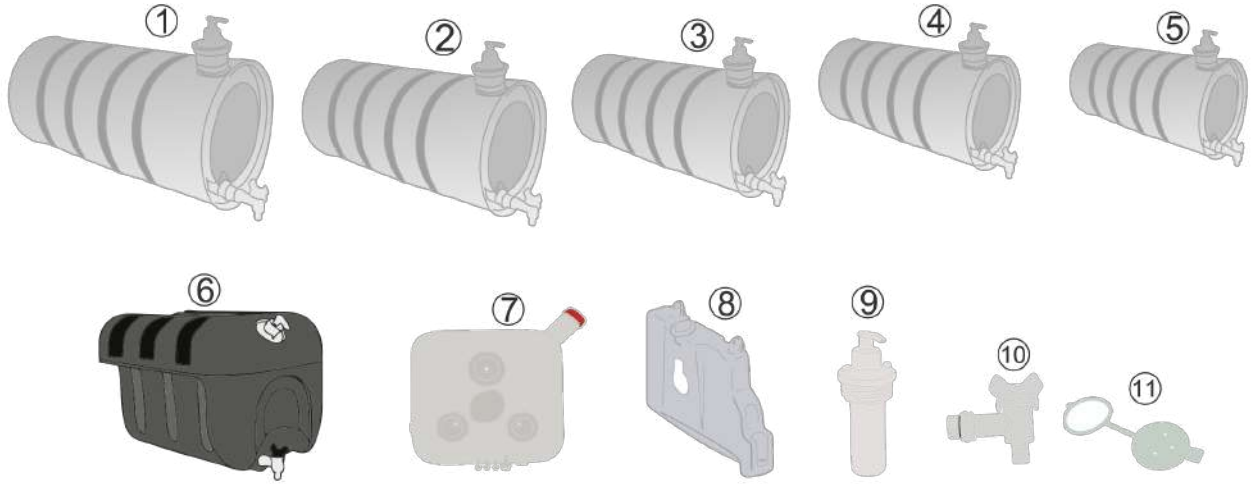

Item No	YPR-100.708	OEM Ref	SUITABLE FOR
1	TR SU DEPOSU KROM 70 LİTRE EN WATER TANK CHROME 70 LITER RU ВОДЯНОЙ БАК КРОМ 70 L AR خزان ماء كروم 70 لتر		UNIVERSAL
2	TR SU DEPOSU KROM 60 LİTRE EN WATER TANK CHROME 60 LITER RU ВОДЯНОЙ БАК КРОМ 60 L AR خزان ماء كروم 60 لتر		UNIVERSAL
3	TR SU DEPOSU KROM 50 LİTRE EN WATER TANK CHROME 50 LITER RU ВОДНЫЙ БАК ХРОМ 50 ЛИТЕР AR خزان ماء كروم 50 لتر		UNIVERSAL
4	TR SU DEPOSU KROM 35 LİTRE EN WATER TANK CHROME 35 LITER RU ВОДЯНОЙ БАК КРОМ 35 L AR خزان ماء كروم 35 لتر		UNIVERSAL
5	TR SU DEPOSU KROM 25 LİTRE EN WATER TANK CHROME 25 LITER RU ВОДЯНОЙ БАК КРОМ 25 L AR خزان ماء كروم 25 لتر		UNIVERSAL