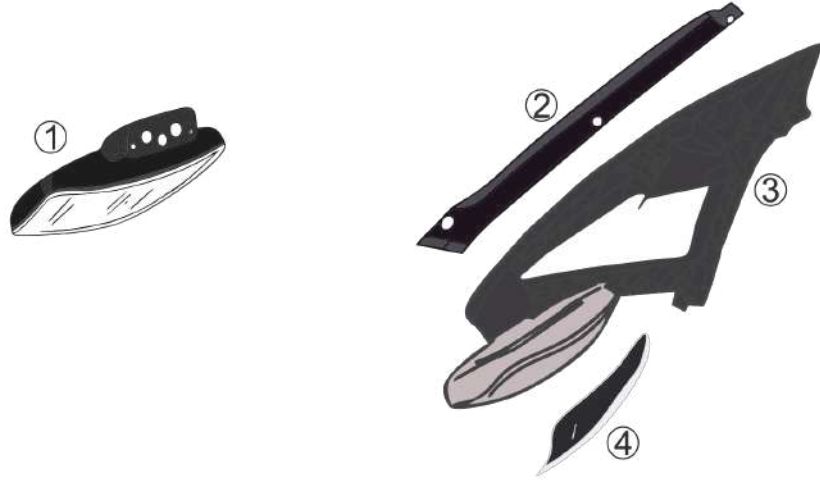

Item No	YPR-100.139	OEM Ref	SUITABLE FOR
1	TR KAPI ÜSTÜ AYNAXOR EN MIRROR FOR DOOR AXOR RU Зеркало рампы AXOR AR مرآة فوق الباب اكسور	9408102616 3758101316 0028100816 9418101016	MAN TGA LX LOW CABIN / 410-430, TGA XXL HIGH CABIN / 460-480, MERCEDES ATEGO VERSION 1, ATEGO VERSION 2 / 3, ATEGO VERSION 4, AXOR VERSION 1, AXOR VERSION 1 / LOW CABIN , AXOR VERSION 2, AXOR VERSION 2 / LOW CABIN
Item No	YPR-100.230	OEM Ref	SUITABLE FOR
2	TR ÖN GÖRÜŞ AYNAXOR ÇİTASI A.K EN FRONT VIEW MIRROR LATH PLASTIC AXOR LOW RU Накладка стойки кузова ахор AR شمعة مرآة اكسور	9406981762	MERCEDES AXOR VERSION 2 / LOW CABIN
Item No	YPR-100.207	OEM Ref	SUITABLE FOR
3	TR ÖN GÖRÜŞ AYNAXOR A.K EN FRONT VIEW MIRROR AXOR LOW CABIN RU Зеркало наружное дополнительное спереди AR مرآة زاوية امامية اكسور كابين واطي	9408107516	MERCEDES AXOR VERSION 2 / LOW CABIN
Item No	YPR-100.631	OEM Ref	SUITABLE FOR
4	TR ÖN GÖRÜŞ AYNAXOR CAMI AXOR EN FRONT VIEW MIRROR GLASS AXOR RU Стекло зеркала ахор AR جام صغير لمرآيا اكسور	0028112333	MERCEDES AXOR VERSION 1, AXOR VERSION 2, AXOR VERSION 2 / LOW CABIN