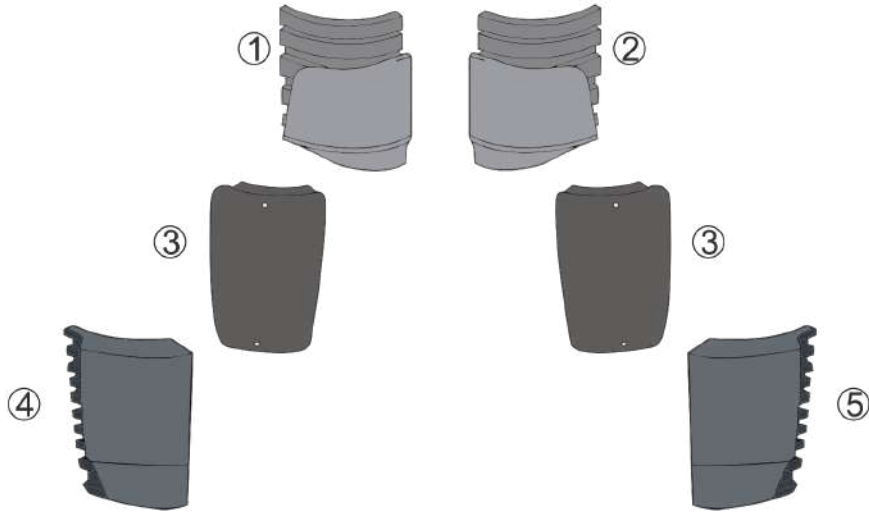

Item No	YPR-200.295	OEM Ref	SUITABLE FOR
1	TR YAN RÜZGARLIK 2521 Y.M SAĞ EN DIRT DEFLECTOR 2521 NEW MODEL RH RU Дефлектор кабины 2521 правый новая модель AR خد يمین 2521 مودیل جدید	6416201536	MERCEDES CABIN 381 / 389 / 641 / 649
2	TR YAN RÜZGARLIK 2521 Y.M SOL EN DIRT DEFLECTOR 2521 NEW MODEL LH RU Дефлектор кабины 2521 левый новая модель AR خد یسار 2521 مودیل جدید	6416201436	MERCEDES CABIN 381 / 389 / 641 / 649
3	TR YAN RÜZGARLIK 2521 E.M SAĞ / SOL EN DIRT DEFLECTOR 2521 OLD MODEL RH / LH RU Дефлектор боковой правый/левый AR خد مودیل قدیم 2521	3816280372	MERCEDES CABIN 381 / 389 / 641 / 649
4	TR YAN RÜZGARLIK 1844 SOL EN DIRT DEFLECTOR 1844 LH RU Дефлектор кабины левый 1844 AR خد یسار 1844	6416200036	MERCEDES CABIN 381 / 389 / 641 / 649
5	TR YAN RÜZGARLIK 1844 SAĞ EN DIRT DEFLECTOR 1844 RH RU Дефлектор кабины правый 1844 AR خد يمین 1844	6416200136	MERCEDES CABIN 381 / 389 / 641 / 649