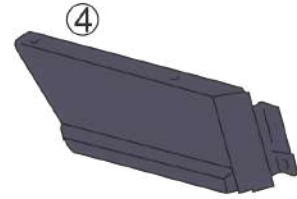

Item No	YPR-100.256	OEM Ref	SUITABLE FOR
1	TR ÇAMURLUK DEVAMI ACTROS MP2 SOL	9438800836	MERCEDES ACTROS MP2
	EN MUDGUARD EXTENSION ACTROS MP2 LH		
	RU Панель кабины декоративная ACTROS MP2 левый		
	AR تطويلة طابون يسار اكتروس MP2		
2	TR ÇAMURLUK DEVAMI ACTROS MP2 SAĞ	9438800936	MERCEDES ACTROS MP2
	EN MUDGUARD EXTENSION ACTROS MP2 RH		
	RU Крышка крыла переднего ACTROS MP2 ПРАВЫЙ		
	AR تطويلة رفراف يمينا اكتروس MP2		
3	TR ÇAMURLUK DEVAMI ACTROS MP2 YATAKSIZ SOL	9438851336	MERCEDES ACTROS MP2
	EN MUDGUARD EXTENSION ACTROS MP2 LH		
	RU Продолжение крыла левый MB Actros MP2		
	AR تطويلة رفراف يسار قصير اكتروس MP2		
4	TR ÇAMURLUK DEVAMI ACTROS MP2 YATAKSIZ SAĞ	9438801436	MERCEDES ACTROS MP2
	EN MUDGUARD EXTENSION ACTROS MP2 RH		
	RU Продолжение крыла правое MB Actros MP2		
	AR تطويلة رفراف يمينا قصير اكتروس MP2