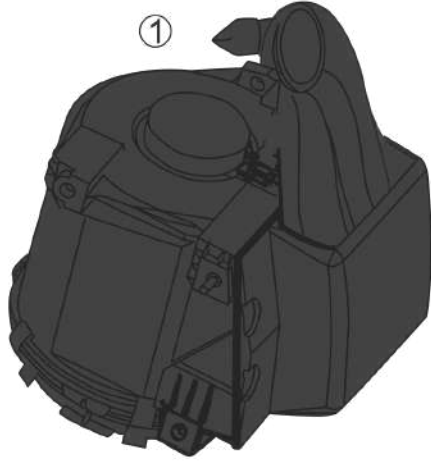

Item No	YPR-100.388	OEM Ref	SUITABLE FOR
1			
	TR HAVA FİLTRESİ ATEGO İÇE BAKAN	9705280706	MERCEDES ATEGO VERSION 1, ATEGO VERSION 2 / 3, ATEGO VERSION 4
	EN AIR FILTER COMPLETE ATEGO	9735280606	
	RU ФИЛЬТР ATEGO		
	AR فلترا تيکو الراس موجه لداخل		
QR			
Item No	YPR-100.662	OEM Ref	SUITABLE FOR
2			
	TR HAVA FİLTRESİ ATEGO	9705280706	MERCEDES ATEGO VERSION 1, ATEGO VERSION 2 / 3
	EN AIR FILTER BOX ATEGO	9735280706	
	RU Корпус фильтра воздушного atego		
	AR فلترا هواء اتيكو		
QR