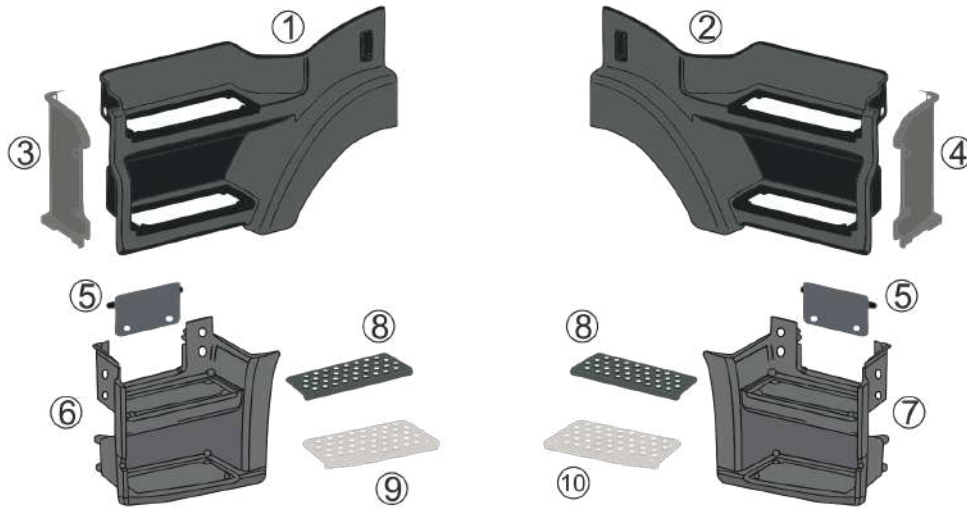

Item No	YPR-100.633	OEM Ref	SUITABLE FOR
	TR BASAMAK KOMPLE ACTROS MP2 MEGA SOL EN FOOT STEP COMPLETE ACTROS MP2 MEGA LH RU Корпус подножки левой actros mp2 mega AR سلم كامل يسار اکتروس ميغا	9416661901 9436663801	MERCEDES ACTROS MP2 / MEGA SPACE, ACTROS MP3 / MEGA SPACE
	TR BASAMAK KOMPLE ACTROS MP2 MEGA SAĞ EN FOOT STEP COMPLETE ACTROS MP2 MEGA RH RU Подножка с крылом правая ACTROS MP2 MEGA AR سلم كامل ميغا يمين MP2	9416662001 9436663901	MERCEDES ACTROS MP2 / MEGA SPACE, ACTROS MP3 / MEGA SPACE
	TR BASAMAK ARKA KAPAĞI ACTROS MP2 MEGA SOL EN FOOT STEP BEHIND COVER ACTROS MP2 MEGA RU Подножка ЗА ACTROS КРЫШКИ mp2 правый AR غطاء سلم خلفي يمين اکتروس	9438850022	MERCEDES ACTROS MP1 / MEGA SPACE, ACTROS MP2 / MEGA SPACE, ACTROS MP3 / MEGA SPACE
	TR BASAMAK ARKA KAPAĞI ACTROS MP2 MEGA SAĞ EN FOOT STEP BEHIND COVER ACTROS MP2 MEGA RU Подножка ЗА ACTROS КРЫШКИ mp2 правый AR غطاء سلم خلفي يمين اکتروس	9438850122	MERCEDES ACTROS MP1 / MEGA SPACE, ACTROS MP2 / MEGA SPACE, ACTROS MP3 / MEGA SPACE
	TR BASAMAK KIRKO KAPAĞI ACTROS MP1 MEGA EN FOOT STEP CENTER COVER ACTROS MP1 MEGA RU Крышка подножки actros mp1 mega AR غطاء سلم اکتروس ميغا	9416660105	MERCEDES ACTROS MP1 / MEGA SPACE, ACTROS MP2 / MEGA SPACE, ACTROS MP3 / MEGA SPACE