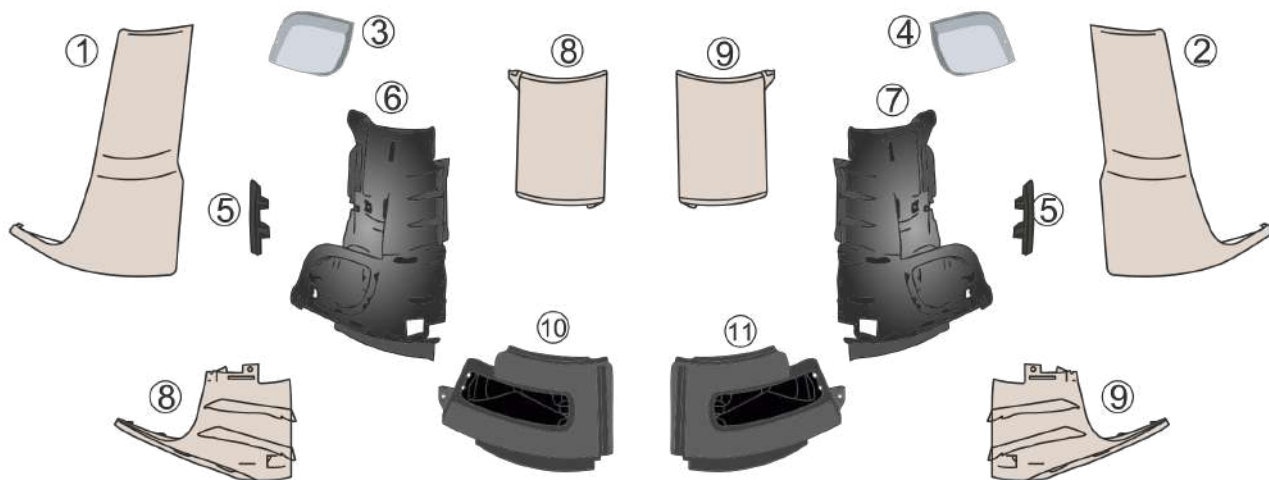

Item No	YPR-100.197	OEM Ref	SUITABLE FOR
1	TR RÜZGARLIK ATEGO Y.M DIS SOL EN DIRT DEFLECTOR ATEGO NEW MODEL OUTSIDE RU Накладка стойки кабины новая модель внешний AR خد خارجي يسار اتيكو موديل جديد	9738840222	MERCEDES ATEGO VERSION 2 / 3
2	TR RÜZGARLIK ATEGO Y.M DIS SAG EN DIRT DEFLECTOR ATEGO NEW MODEL OUTSIDE RU Накладка стойки кабины новая модель внешний AR خد خارجي يمين اتيكو موديل جديد	9738840322	MERCEDES ATEGO VERSION 2 / 3
3	TR SİNYAL ATEGO Y.M SOL EN SIGNAL LAMP ATEGO NEW MODEL LH RU Фонарь указателя поворота левый ATEGO AR سنيال يسار اتيكو موديل جديد	9738200521	MERCEDES ATEGO VERSION 2 / 3
4	TR SİNYAL ATEGO Y.M SAĞ EN SIGNAL LAMP ATEGO NEW MODEL RH RU Фонарь указателя поворота правый ATEGO AR سنيال يمين اتيكو موديل جديد	9738200621	MERCEDES ATEGO VERSION 2 / 3
5	TR YAN RÜZGARLIK SEKMANI AXOR EN DIRT DEFLECTOR SCREW AXOR RU Кламер крепления дефлектора ахор AR مسكات خنود اكسور	0099881878	MERCEDES ACTROS MP1, ACTROS MP1 / LOW CABIN, ACTROS MP1 / MEGA SPACE, ACTROS MP2, ACTROS MP2 - MP3 / CONSTRUCTION VEHICLE, ACTROS MP2 / MEGA SPACE, ACTROS MP3, ACTROS MP3 / MEGA SPACE, ATEGO VERSION 1, ATEGO VERSION 2 / 3, ATEGO