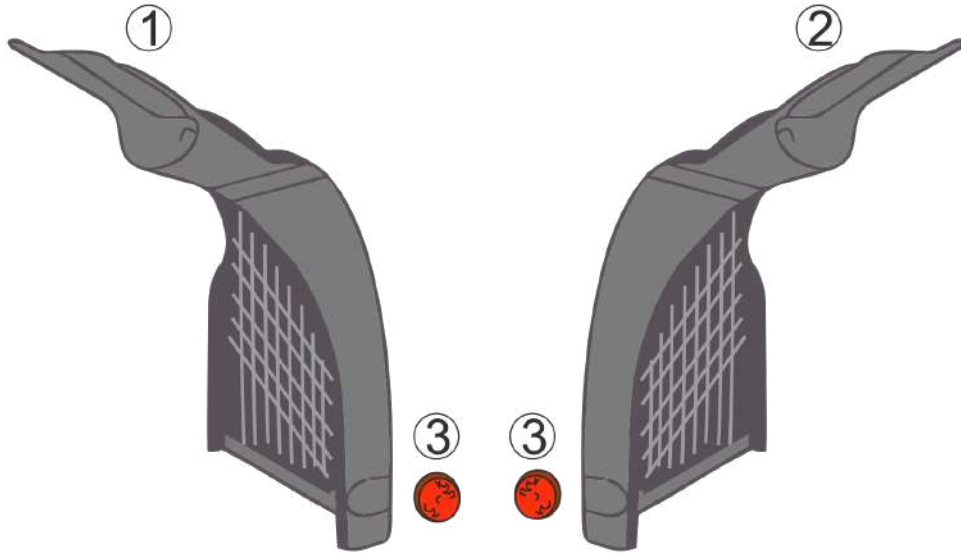

Item No	YPR-100.892	OEM Ref	SUITABLE FOR
1	YPR-100.892	9438800306 9438811501	MERCEDES ACTROS MP2, ACTROS MP3
	TR ÖN TEKER ARKA ÇAMURLUK ACTROS MP2-MP3 EN MUDGUARD FRONT ACTROS MP2-MP3 LH RU Заднее крыло переднего колеса левое mb actros AR رفراف كيبين خلفي يسار اكتروس MP2		
Item No	YPR-100.894	OEM Ref	SUITABLE FOR
2	YPR-100.894	9438800406 9438811601	MERCEDES ACTROS MP2, ACTROS MP3
	TR ÖN TEKER ARKA ÇAMURLUK ACTROS MP2-MP3 EN MUDGUARD FRONT ACTROS MP2-MP3 RH RU Заднее крыло переднего колеса правый mb actros AR رفراف كيبين خلفي يمين اكتروس MP2		
Item No	YPR-100.515	OEM Ref	SUITABLE FOR
3	YPR-100.515	0005443505	UNIVERSAL
	TR KEDİ GÖZÜ REFLEKTÖR EN REFLECTOR RU рефлексор AR عين القطة