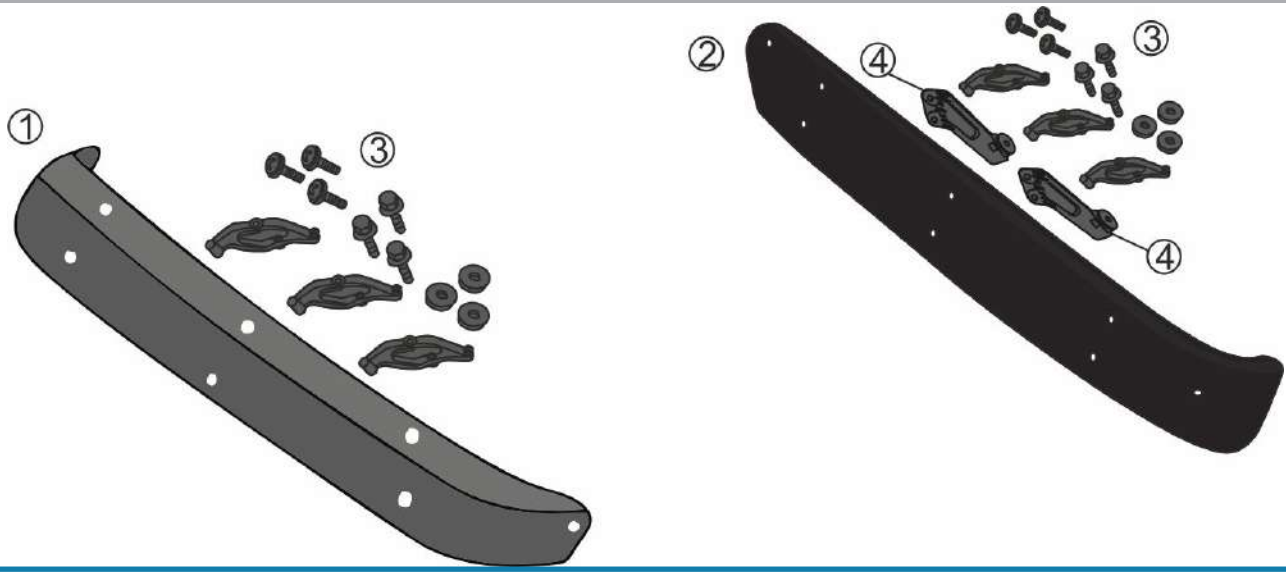

Item No	YPR-100.061	OEM Ref	SUITABLE FOR
1	TR GÜNEŞLİK ATEGO E.M EN SUN VISOR ATEGO OLD MODEL RU Козырек солнцезащитный M AR شمسية اكسور الموديل القديم	9738110410	MERCEDES ATEGO VERSION 1
2	TR GÜNEŞLİK 4140 KESİK EN SUN VISOR 4140 SLIT RU Солнцезащитный козырек 4140 AR شمسية اكسور 4140	9738111010	MERCEDES AXOR VERSION 2 / LOW CABIN
3	TR GÜNEŞLİK AYAK TAKIMI ATEGO E.M EN SUN VISOR REPAIR KIT ATEGO OLD MODEL RU Крепеж Спойлера Кабины atego старая модель AR قواعد شمسية اتيكو موديل قديم	0028101714 0028100614	MERCEDES ATEGO VERSION 1, AXOR VERSION 1 / LOW CABIN , AXOR VERSION 2 / LOW CABIN
4	TR GÜNEŞLİK KENAR PLASTİĞİ AXOR 4140 SOL EN SUN VISOR SIDE PLASTIC AXOR 4140 LH RU ДЕРЖАТЕЛЬ СНАРУЖИ левый AXOR 4140 AR قاعدة شمسية يسار اكسور 4140	9738112214	MERCEDES AXOR VERSION 2 / LOW CABIN