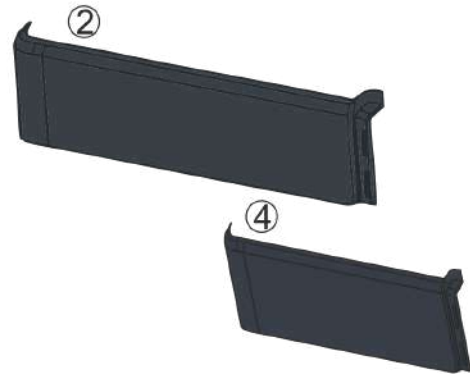

Item No	YPR-100.731	OEM Ref	SUITABLE FOR
1	TR ÇAMURLUK DEVAMI ACTROS MP3 SOL	9438800136	MERCEDES ACTROS MP3
	EN MUDGUARD EXTENSION ACTROS MP3 LH		
	RU Продолжение крыла левый mb actros mp3		
	AR تطويلة رفراف يسار اكتروس MP3		
2	TR ÇAMURLUK DEVAMI ACTROS MP3 SAĞ	9438800236	MERCEDES ACTROS MP3
	EN MUDGUARD EXTENSION ACTROS MP3 RH		
	RU Продолжение крыла правое mb actros mp3		
	AR تطويلة رفراف يمينا اكتروس MP3		
3	TR ÇAMURLUK DEVAMI ACTROS MP3 YATAKSIZ SOL	9438800636	MERCEDES ACTROS MP3
	EN FOOT STEP EXTENSION ACTROS MP3 LH		
	RU Накладка кабины actros mp3 слева		
	AR تطويلة رفراف يسار قصير اكتروس MP3		
4	TR ÇAMURLUK DEVAMI ACTROS MP3 YATAKSIZ SAĞ	9438800736	MERCEDES ACTROS MP3
	EN FOOT STEP EXTENSION ACTROS MP3 RH		
	RU Накладка кабины actros mp3 справа		
	AR تطويلة رفراف يمينا قصير اكتروس MP3