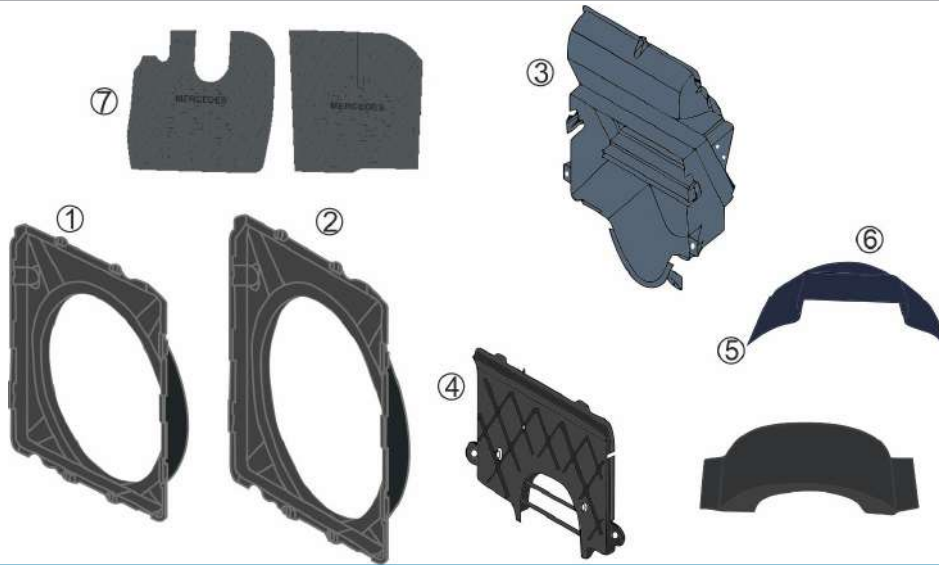

Item No	YPR-100.813	OEM Ref	SUITABLE FOR
1	YPR-100.813		
	TR	DAVLUMBAZ PLASTİĞİ AXOR 3228	9405050255
	EN	HOOD PLASTIC AXOR 3228	
	RU	Диффузор вентилятора ахор 3228	
	AR	طوق بلاستيك اكسور 3228	
	YPR-100.811		
	TR	DAVLUMBAZ PLASTİĞİ AXOR 1840 Y.M	9405000055
	EN	HOOD PLASTIC AXOR 1840 NEW MODEL	
	RU	Диффузор Вентилятора ахор 1840 новая модель	
	AR	طوق بلاستيك اكسور موديل جديد 1840	
3	YPR-100.092		
	TR	POLEN FİLTRE KABI AXOR	9408360040
	EN	CABIN FILTER CAP AXOR	
	RU	Корпус отопителя ахор	
	AR	مخرج فلتر هواء اكسور	
4	YPR-100.093		
	TR	POLEN FİLTRE KAPAĞI AXOR	9408360058
	EN	CABIN FILTER CAP COVER AXOR	
	RU	Крышка отопителя ахор	
	AR	غطاء مخرج فلتر هواء اكسور	
5	YPR-100.815		
	TR	RADYATÖR TOZ DAVLUMBAZI AXOR 3228	9405050255
	EN	RADIATOR HOOD AXOR 3228	
	RU	РАДИАТОРНЫЙ КУХОННЫЙ АККОР 3228	
	AR	حماية راديتور اكسور 3228