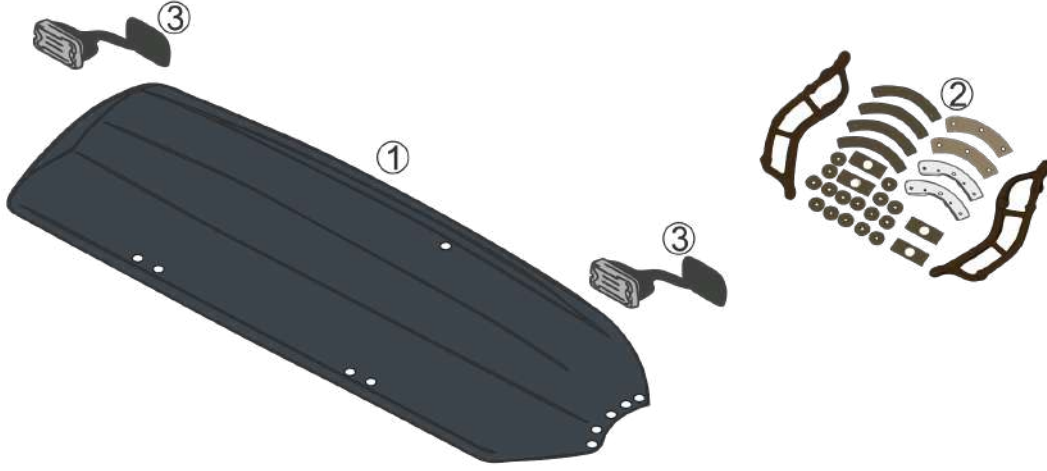

Item No	YPR-200.117	OEM Ref	SUITABLE FOR
	TR HAVA FİLTRE DİRSEK HORTUMU 2527/17/24	6155280082	MERCEDES CABIN 381 / 389 / 641 / 649
	EN AIR FILTER BELLOW 2517		
	RU Патрубок воздушного фильтра		
	AR عكس خرطوم فلتير الهواء 2527		
Item No	YPR-200.119	OEM Ref	SUITABLE FOR
	TR HAVA FİLTRE PLASTİK KELEPÇE	3815280443	MERCEDES CABIN 381 / 389 / 641 / 649
	EN AIR FILTER PLASTIC CLAMP		
	RU Соединительные элементы, система выпуска		
	AR حبيسة فلتير الهواء		
Item No	YPR-200.116	OEM Ref	SUITABLE FOR
	TR HAVA FİLTRE KÖRÜK HORTUMU 2521	3815280191	MERCEDES CABIN 381 / 389 / 641 / 649
	EN AIR FILTER BELLOW 2521		
	RU Шланг Гофра воздухозаборника 2521		
	AR خرطوم فلتير الهواء 2521		