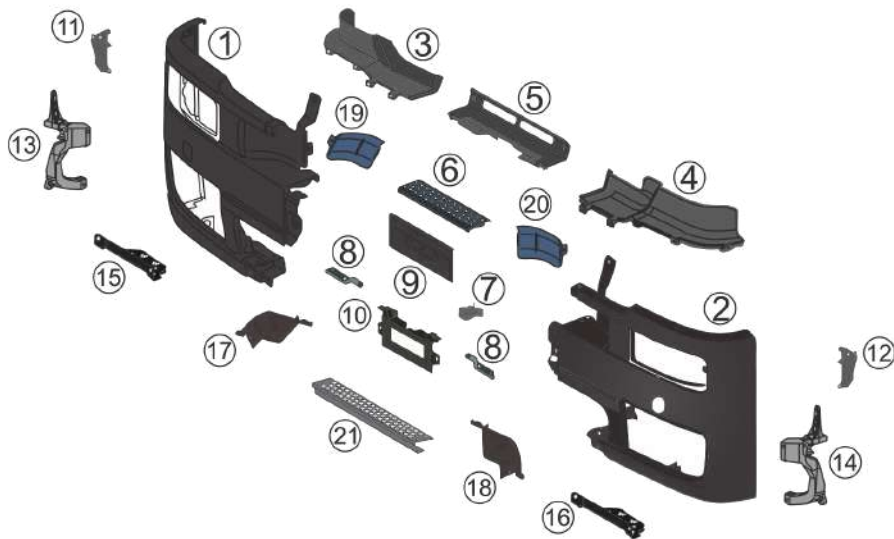

Item No	YPR-100.377	OEM Ref	SUITABLE FOR
	TR TAMPON 1840 SAÇ SAG	9408802970	MERCEDES AXOR VERSION 1, AXOR VERSION 1 / LOW CABIN
	EN BUMPER METAL 1840 RH	9408802170	
	RU Угол бампера правый 1840		
	AR طابون يمينا صاج 1840		
Item No	YPR-100.378	OEM Ref	SUITABLE FOR
	TR TAMPON 1840 SAÇ SOL	9408802870	MERCEDES AXOR VERSION 1, AXOR VERSION 1 / LOW CABIN
	EN BUMPER METAL 1840 LH	9408802070	
	RU Угол бампера левый 1840		
	AR طابون يسار صاج 1840		
Item No	YPR-100.097	OEM Ref	SUITABLE FOR
	TR TAMPON ÜST PLASTİĞİ AXOR E.M SAĞ	9408850422	MERCEDES AXOR VERSION 1, AXOR VERSION 1 / LOW CABIN , AXOR VERSION 2 / LOW CABIN
	EN BUMPER UPPER PLASTIC AXOR OLD MODEL RH	9408850522	
	RU Кожух бампера правый Мерседес Аксор		
	AR شنب طابون يمينا اكسور الموديل القديم		
Item No	YPR-100.098	OEM Ref	SUITABLE FOR
	TR TAMPON ÜST PLASTİĞİ AXOR E.M SOL	9408850322	MERCEDES AXOR VERSION 1, AXOR VERSION 1 / LOW CABIN , AXOR VERSION 2 / LOW CABIN
	EN BUMPER UPPER PLASTIC AXOR OLD MODEL LH		
	RU Кожух бампера левый Мерседес Аксор		
	AR شنب طابون يسار اكسور الموديل القديم		
Item No	YPR-100.083	OEM Ref	SUITABLE FOR
	TR TAMPON ÜST PLASTİĞİ AXOR E.M ORTA	9408850122	MERCEDES AXOR VERSION 1, AXOR VERSION 1 / LOW CABIN , AXOR VERSION 2 / LOW CABIN
	EN BUMPER UPPER PLASTIC AXOR OLD MODEL		
	RU Накладка переднего бампера центральная		
	AR شنب طابون وسطاني اكسور الموديل القديم