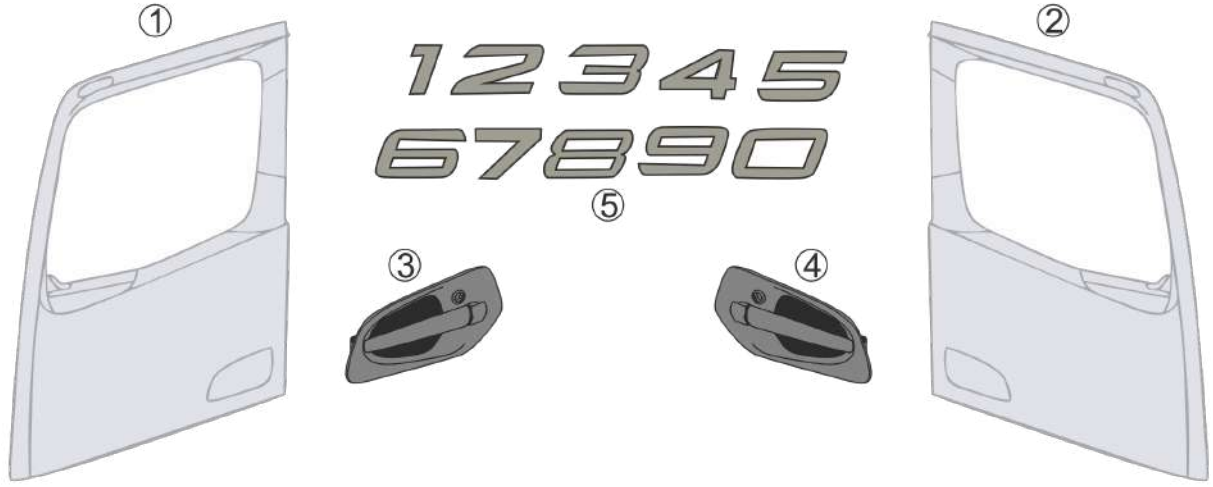

Item No	OEM Ref	SUITABLE FOR

Item No	YPR-300.576	OEM Ref	SUITABLE FOR

- TR KAPI KOMPLE SOL AROCS-ACTROS MP₄
- EN DOOR COMPLETE AROCS - ACTROS MP₄ LH
- RU Дверь левая Actros MP₄
- AR باب كامل يسار arocs actrosmp₄

9607202103
9607202403

MERCEDES ACTROS MP₄ / BIG +
GIGA SPACE - CAB MODEL 2500 mm,
ACTROS MP₄ / CLASSIC + STREAM
SPACE - CAB MODEL 2300 mm,
AROCS

Item No	YPR-300.575	OEM Ref	SUITABLE FOR

- TR KAPI KOMPLE SAĞ AROCS-ACTROS MP₄
- EN DOOR COMPLETE AROCS - ACTROS MP₄ RH
- RU Дверь правая Actros MP₄
- AR باب كامل يمين arocs actros mp₄

9607202203
9607202403

MERCEDES ACTROS MP₄ / BIG +
GIGA SPACE - CAB MODEL 2500 mm,
ACTROS MP₄ / CLASSIC + STREAM
SPACE - CAB MODEL 2300 mm,
AROCS

Item No	YPR-300.544	OEM Ref	SUITABLE FOR

- TR KAPI DIŞ KOLU SOL ACTROS MP₄ - AROCS
- EN DOOR HANDLE LH ACTROS MP₄-AROCS
- RU Дверная ручка actros mp₄
- AR يدة مفتاح الباب الكتروس MP₄ AROCS

9607230609

MERCEDES ACTROS MP₄ / BIG +
GIGA SPACE - CAB MODEL 2500 mm,
ACTROS MP₄ / CLASSIC + STREAM
SPACE - CAB MODEL 2300 mm,
AROCS

Item No	YPR-300.545	OEM Ref	SUITABLE FOR

- TR KAPI DIŞ KOLU SAĞ ACTROS MP₄ - AROCS
- EN DOOR HANDLE RH ACTROS MP₄-AROCS
- RU Дверная ручка actros mp₄ правая сторона
- AR يدة مفتاح الباب يمين الكتروس MP₄ AROCS

9607231709

MERCEDES ACTROS MP₄ / BIG +
GIGA SPACE - CAB MODEL 2500 mm,
ACTROS MP₄ / CLASSIC + STREAM
SPACE - CAB MODEL 2300 mm,
AROCS