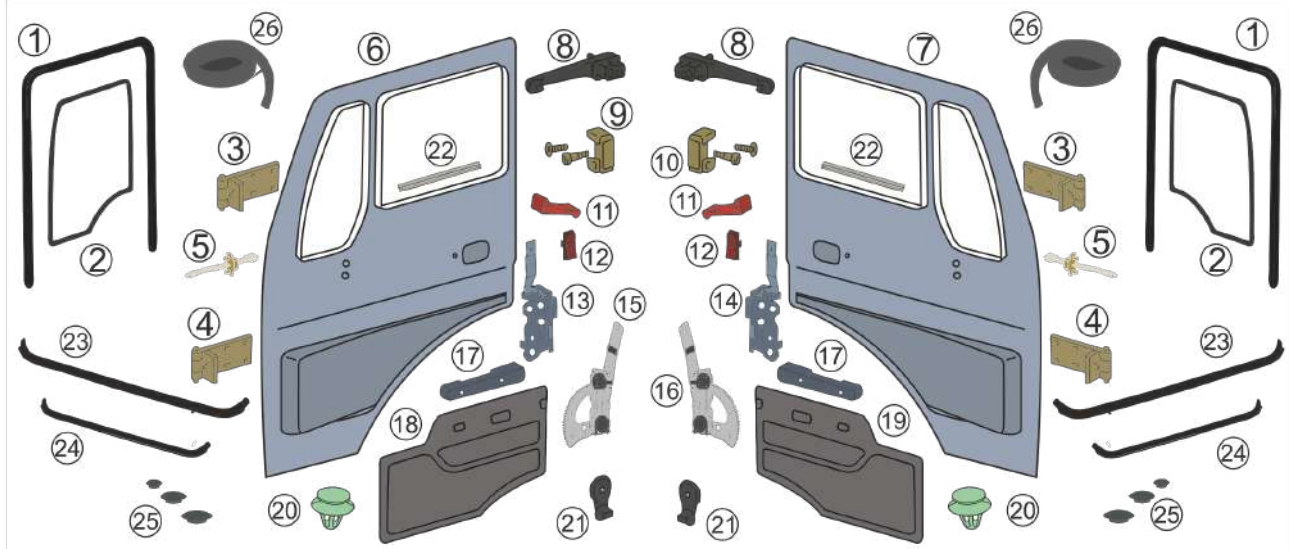

Item No	YPR-200.031	OEM Ref	SUITABLE FOR
1	- TR CAM OLUĞU 2521 - EN WINDOW FRAME 2521 - RU ОКОННАЯ РАМА 2521 - AR برواز الزجاج 2521	3817250156	MERCEDES CABIN 381 / 389 / 641 / 649
2	- TR KAPI FİTİLİ 2521 - EN DOOR RUBBER 2521 - RU Уплотнение двери 2521 - AR كوشوك باب 2521	6736970098	MERCEDES CABIN 381 / 389 / 641 / 649
3	- TR KAPI MENTEŞESİ 2521 ÜST - EN DOOR HINGE 2521 TOP - RU Петля замка двери 2521 верхний - AR مفصلة باب علوي 2521	3717200137	MERCEDES CABIN 381 / 389 / 641 / 649
4	- TR KAPI MENTEŞESİ 2521 ALT - EN DOOR HINGE 2521 DOWN - RU Петля замка двери 2521 нижний - AR مفصلة باب سفلي 2521	3717200237	MERCEDES CABIN 381 / 389 / 641 / 649
5	- TR KAPI GERGİSİ 2521 - EN DOOR CHECK 2521 - RU ПРОВЕРКА ДВЕРЕЙ 2521 - AR شداد باب 2521	0007200616 0007200416	MERCEDES CABIN 381 / 389 / 641 / 649