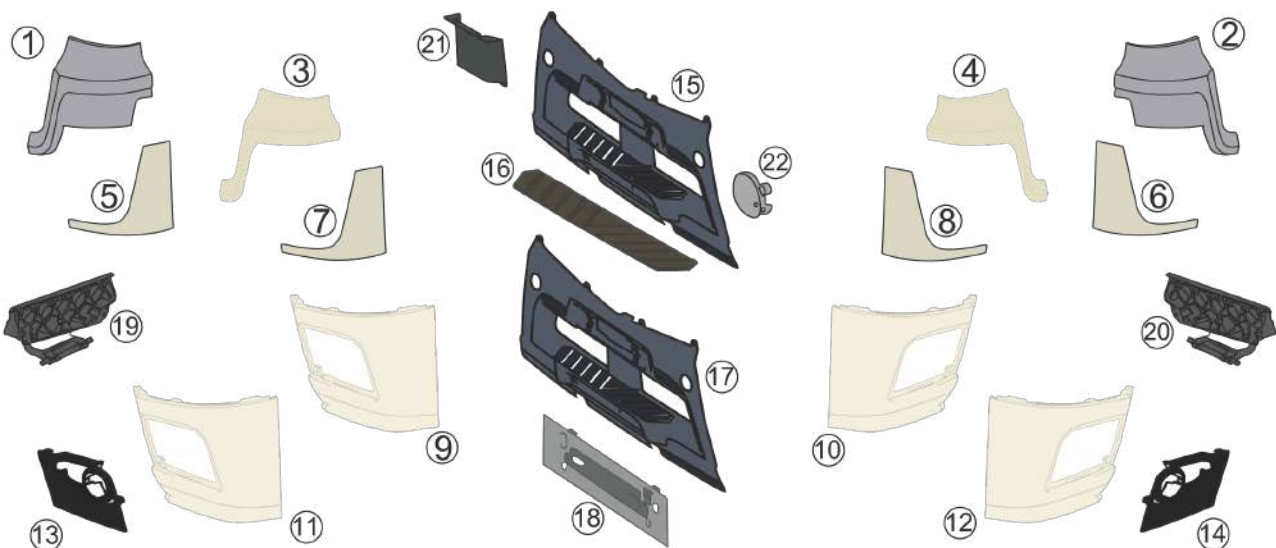

Item No	YPR-300.656	OEM Ref	SUITABLE FOR
1	TR FAR PANELİ ÜST ACTROS MP4 MEGA SOL EN HEAD LAMP PANEL UPPER ACTROS MP4 MEGA LH RU Панель над фарой (серый цвет) MB Actros Mega AR غطاء العلوي لآيت اكتروس ميكا يسار	9608859408	MERCEDES ACTROS MP4 / BIG + GIGA SPACE - CAB MODEL 2500 mm
2	TR FAR PANELİ ÜST ACTROS MP4 MEGA SAĞ EN HEAD LAMP PANEL UPPER ACTROS MP4 MEGA RH RU Панель над фарой (серый цвет) MB Actros Mega AR غطاء العلوي لآيت اكتروس ميكا يمين	9608859508	MERCEDES ACTROS MP4 / BIG + GIGA SPACE - CAB MODEL 2500 mm
3	TR FAR PANELİ SOL ACTROS MP4 1842 EN HEAD LAMP PANEL ACTROS MP4 1842 LH RU НАКЛАДКА БАМПЕРА КАБИНЫ МВ МР4 1842 AR بئل غطاء الضوء اكتروس يسار MP4 1842	9608859808	MERCEDES ACTROS MP4 / CLASSIC + STREAM SPACE - CAB MODEL 2300 mm
4	TR FAR PANELİ SAG ACTROS MP4 1842 EN HEAD LAMP PANEL ACTROS MP4 1842 RH RU НАКЛАДКА БАМПЕРА КАБИНЫ МВ МР4 1842 AR بئل غطاء الضوء اكتروس يمين 1842	9608859908	MERCEDES ACTROS MP4 / CLASSIC + STREAM SPACE - CAB MODEL 2300 mm
5	TR FAR PANELİ ALT ACTROS MP4 MEGA SOL EN HEAD LAMP PANEL DOWN ACTROS MP4 MEGA LH RU Защитный колпачок, Фара левая actros mp4 AR غطاء خارجي سفلي لآيت اكتروس ميكا يسار	9608803905	MERCEDES AXOR VERSION 2