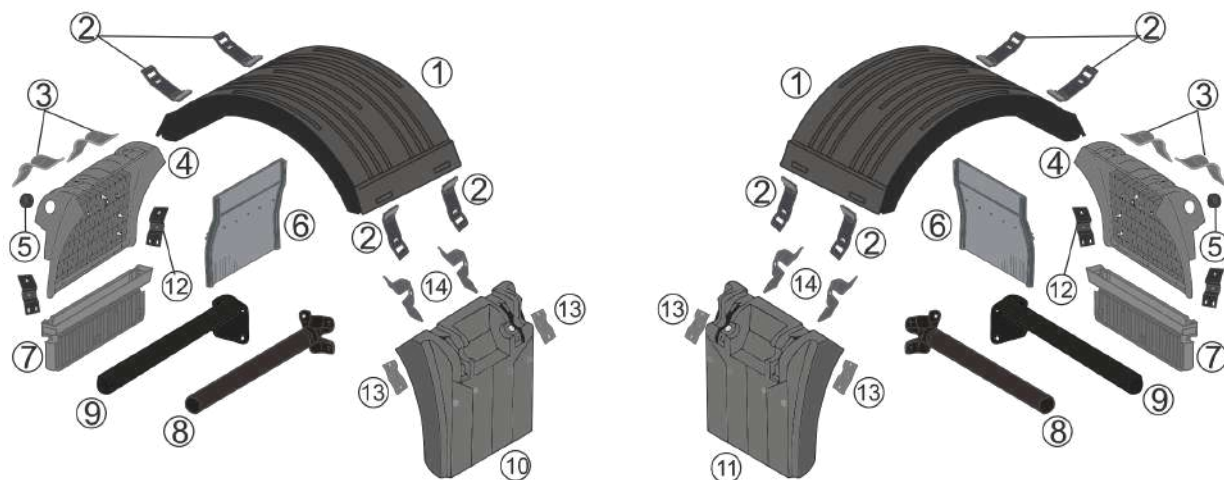

Item No	YPR-100.174	OEM Ref	SUITABLE FOR
1	TR ÇAMURLUK AXOR ÜST EN MUDGUARD UPPER AXOR RU Крыло заднее верхняя часть AR رفراف علوي اكسور	9305200007 3755200007 9435200007	MERCEDES ACTROS MP2, ACTROS MP2 - MP3 / CONSTRUCTION VEHICLE, ACTROS MP2 / MEGA SPACE, ACTROS MP3, ACTROS MP3 / MEGA SPACE, AXOR VERSION 1, AXOR VERSION 1 / LOW CABIN, AXOR VERSION 2, AXOR VERSION 2 / LOW CABIN
2	TR ÇAMURLUK LASTIĞI AXOR EN MUDGUARD RUBBER AXOR RU Крепеж крыла ахор AR كوشوكة رفراف اكسور	9415220167 9415220067	MERCEDES ACTROS MP2, ACTROS MP2 - MP3 / CONSTRUCTION VEHICLE, ACTROS MP2 / MEGA SPACE, ACTROS MP3, ACTROS MP3 / MEGA SPACE, AXOR VERSION 1, AXOR VERSION 1 / LOW CABIN, AXOR VERSION 2, AXOR VERSION 2 / LOW CABIN
3	TR ÇAMURLUK KELEPÇESİ AXOR ARKA DIŞ EN MUDGUARD FASTEN AXOR BEHIND OUTSIDE RU Кронштейн крепления крыла задний/внешний AR كلبشة رفراف خلفي خارجي اكسور	9305210197	MERCEDES ACTROS MP2, ACTROS MP2 / MEGA SPACE, ACTROS MP2 / MEGA SPACE, ACTROS MP3, ACTROS MP3 / MEGA SPACE, AXOR VERSION 1, AXOR VERSION 1 / LOW CABIN, AXOR VERSION 2, AXOR VERSION 2 / LOW CABIN
4	TR ÇAMURLUK ARKA AXOR EN MUDGUARD REAR AXOR RU Крыло заднее задняя часть AR رفراف خلفي اكسور	9305200020 9305200720 9305200120 9305200820 3755200020	MERCEDES ACTROS MP2, ACTROS MP2 / MEGA SPACE, ACTROS MP3, ACTROS MP3 / MEGA SPACE, AXOR VERSION 1, AXOR VERSION 2
5	TR ÇAMURLUK TAPASI AXOR EN MUDGUARD PLUG AXOR RU Заглушка декоративная подкрылка колеса AR غطاء رفراف اكسور	9309970086	MERCEDES ACTROS MP2, ACTROS MP2 / MEGA SPACE, ACTROS MP3, ACTROS MP3 / MEGA SPACE, AXOR VERSION 1, AXOR VERSION 1 / LOW CABIN, AXOR VERSION 2, AXOR VERSION 2 / LOW CABIN