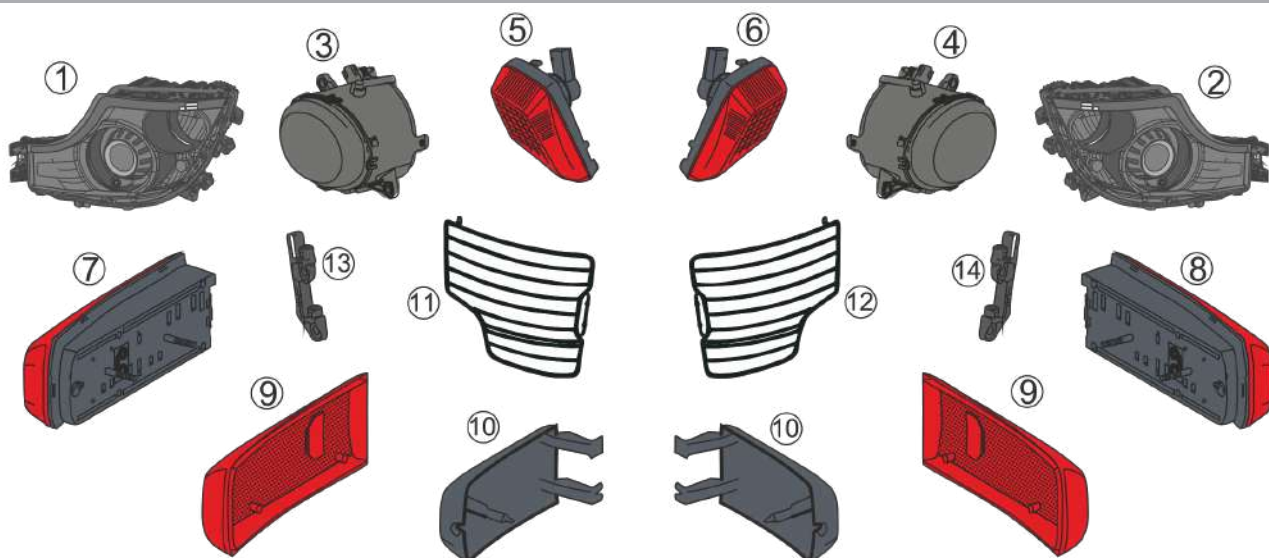

Item No	YPR-300.572	OEM Ref	SUITABLE FOR
	TR FAR KOMPLE SOL ACTROS MP4	9608200439	MERCEDES ACTROS MP4 / BIG + GIGA SPACE - CAB MODEL 2500 mm, ACTROS MP4 / CLASSIC + STREAM SPACE - CAB MODEL 2300 mm
	EN HEAD LAMP COMPLETE ACTROS MP4 LH	9608200639	
	RU фара в сборе actros mp4 левая	9608200239	
	AR فارة ضوء كامل actros mp4	9618200539	
	TR FAR KOMPLE SAĞ ACTROS MP4	9608200539	MERCEDES ACTROS MP4 / BIG + GIGA SPACE - CAB MODEL 2500 mm, ACTROS MP4 / CLASSIC + STREAM SPACE - CAB MODEL 2300 mm
	EN HEAD LAMP COMPLETE ACTROS MP4 RH	9608200739	
	RU фара в сборе actros mp4 правая	9608200939	
	AR فارة ضوء كامل يمين actros mp4		
	TR SİS LAMBASI ACTROS MP4 SOL	9608200456	MERCEDES ACTROS MP4 / BIG + GIGA SPACE - CAB MODEL 2500 mm, ACTROS MP4 / CLASSIC + STREAM SPACE - CAB MODEL 2300 mm
	EN FOG LAMP ACTROS MP4 LH		
	RU ПРОТИВОТУМАННАЯ ФАРА ACTROS MP4 LH		
	AR بلاتور اكتروس يسار mp4		
	TR SİS LAMBASI ACTROS MP4 SAĞ	9608200556	MERCEDES ACTROS MP4 / BIG + GIGA SPACE - CAB MODEL 2500 mm, ACTROS MP4 / CLASSIC + STREAM SPACE - CAB MODEL 2300 mm
	EN FOG LAMP ACTROS MP4 RH		
	RU ПРОТИВОТУМАННАЯ ФАРА ACTROS MP4 RH		
	AR بلاتور اكتروس يمين mp4		
	TR ÇAMURLUK SİNYALI ACTROS MP4 SOL	9608201021	MERCEDES ACTROS MP4 / BIG + GIGA SPACE - CAB MODEL 2500 mm, ACTROS MP4 / CLASSIC + STREAM SPACE - CAB MODEL 2300 mm, AROCS
	EN MUDGUARD SIGNALL ACTROS MP4 LH		
	RU Указатель поворота левый actros mp4		
	AR الاشارة الجانبية جملع اكتروس يسار MP4