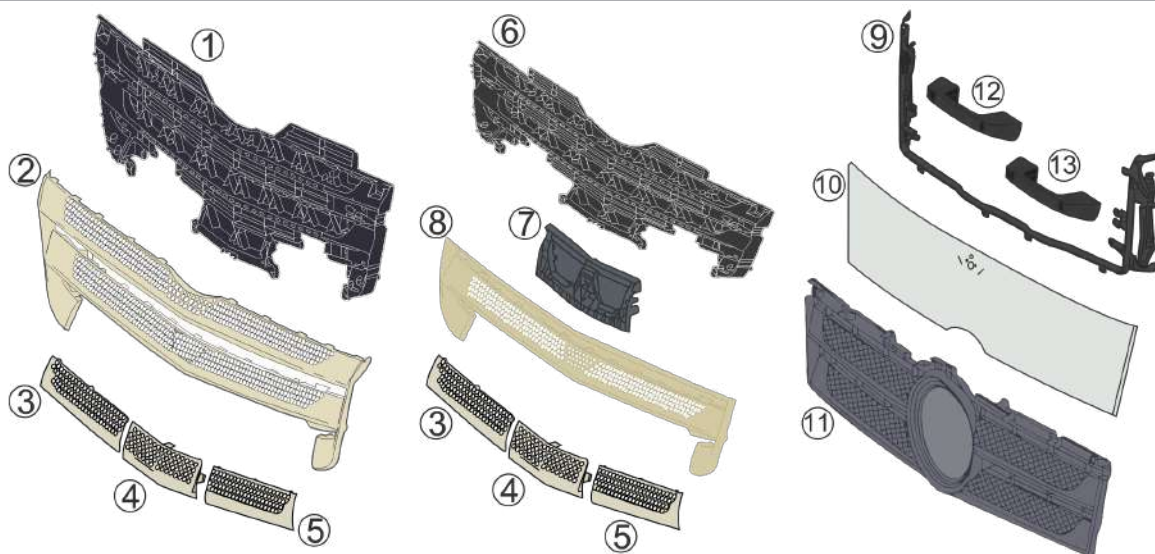

Item No	YPR-300.615	OEM Ref	SUITABLE FOR
1 	TR	PANJUR İSKELETİ ORTA ACTROS MP4 MEGA	MERCEDES ACTROS MP4 / BIG + GIGA SPACE - CAB MODEL 2500 mm
	EN	GRILLE SKELETON CENTER ACTROS MP4	
	RU	Бампер центр часть Мерседес каб actros mp4	
	AR	قاعدة واجهة الوسط ميكا actrosmp4	
2 	TR	PANJUR KAPAĞI ACTROS MP4 MEGA	MERCEDES ACTROS MP4 / BIG + GIGA SPACE - CAB MODEL 2500 mm
	EN	GRILLE COVER ACTROS MP4 MEGA	
	RU	РЕШЕТКА РАДИАТОРА ACTROS MP4	
	AR	غطاء الواجهة ميكا actros mp4	
3 	TR	PANJUR KAPAĞI ALT SAG ACTROS MP4	MERCEDES ACTROS MP4 / BIG + GIGA SPACE - CAB MODEL 2500 mm, ACTROS MP4 / CLASSIC + STREAM SPACE - CAB MODEL 2300 mm
	EN	GRILL COVER DOWN ACTROS MP4 RH	
	RU	Решетка радиатора (нижняя часть) правая MB	
	AR	قبع صاج تحت لواجهة اكتروس MP4	
4 	TR	PANJUR KAPAĞI ALT ORTA ACTROS MP4	MERCEDES ACTROS MP4 / BIG + GIGA SPACE - CAB MODEL 2500 mm, ACTROS MP4 / CLASSIC + STREAM SPACE - CAB MODEL 2300 mm
	EN	GRILL COVER DOWN CENTER ACTROS MP4	
	RU	Решетка радиатора центральная MB	
	AR	قبع الوسط التحية واجهة اكتروس MP4	
5 	TR	PANJUR KAPAĞI ALT SOL ACTROS MP4	MERCEDES ACTROS MP4 / BIG + GIGA SPACE - CAB MODEL 2500 mm, ACTROS MP4 / CLASSIC + STREAM SPACE - CAB MODEL 2300 mm
	EN	GRILL COVER DOWN ACTROS MP4 LH	
	RU	Решетка радиатора (нижняя часть) ЛЕВЫЙ MB	
	AR	قبع التحية لواجهة اكتروس يسار MP4