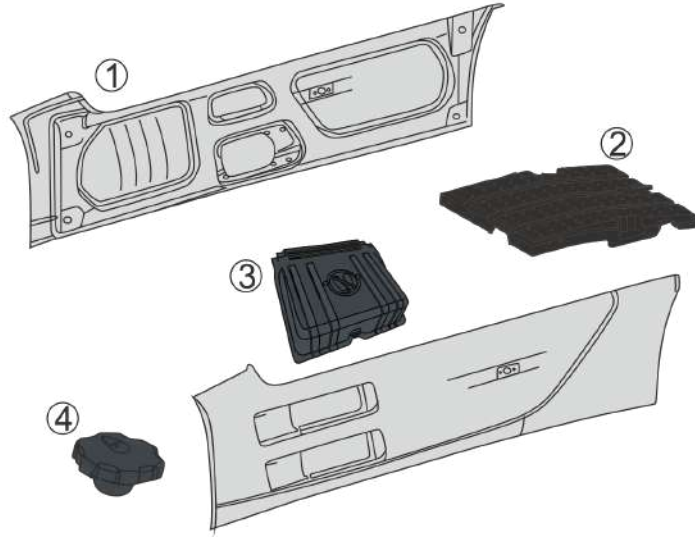

Item No	YPR-300.647	OEM Ref	SUITABLE FOR
	TR DEPO MUHAFAZASI ACTROS MP4	9605208325	MERCEDES ACTROS MP4 / BIG + GIGA SPACE - CAB MODEL 2500 mm, ACTROS MP4 / CLASSIC + STREAM SPACE - CAB MODEL 2300 mm, AROCS
	EN TANK GUARD ACTROS MP4	9605208255	
	RU Спойлер боковой Мерседес Актрос MP4		
	AR جافطة جانبية اسبايدر اكتروس mp4		
Item No	YPR-100.852	OEM Ref	SUITABLE FOR
	TR AKÜ KAPAĞI İKİ ŞASE ARASI	9304200065	MERCEDES ACTROS MP2, ACTROS MP2 / MEGA SPACE, ACTROS MP3, ACTROS MP3 / MEGA SPACE , AXOR VERSION 2, AXOR VERSION 2 / LOW CABIN
	EN BATTERY COVER FOR CHASSIS	9604200344	
	RU Крышка, аккумуляторная батарея	9605410705	
	AR غطاء بطارية اكسور موديل جديد		
Item No	YPR-300.617	OEM Ref	SUITABLE FOR
	TR AKÜ KAPAĞI AROCS	9605410905	MERCEDES AROCS
	EN BATTERY COVER AROCS		
	RU крышка аккумуляторной батареи MB arocs		
	AR قبع البطارية AROCS		
Item No	YPR-300.713	OEM Ref	SUITABLE FOR
	TR DEPO KAPAĞI ACTROS MP4 - AROCS	0004706605	MERCEDES ACTROS MP4 / BIG + GIGA SPACE - CAB MODEL 2500 mm, ACTROS MP4 / CLASSIC + STREAM SPACE - CAB MODEL 2300 mm, AROCS
	EN TANK COVER ACTROS MP4-AROCS		
	RU КРЫШКА БАКА ТОПЛИВНОГО ACTROS MP4		
	AR قبع خزان الوقود اكتروس AROCS MP4		
Item No	YPR-300.727	OEM Ref	SUITABLE FOR
	TR AKÜ KAPAĞI ŞANTİYE AROCS	9325400182	MERCEDES ACTROS MP2, AROCS
	EN BATTERY COVER CONTRUCTION AROCS		
	RU Кожух аккумулятора к Mercedes Arocs		
	AR قبع البطارية قلابات AROCS