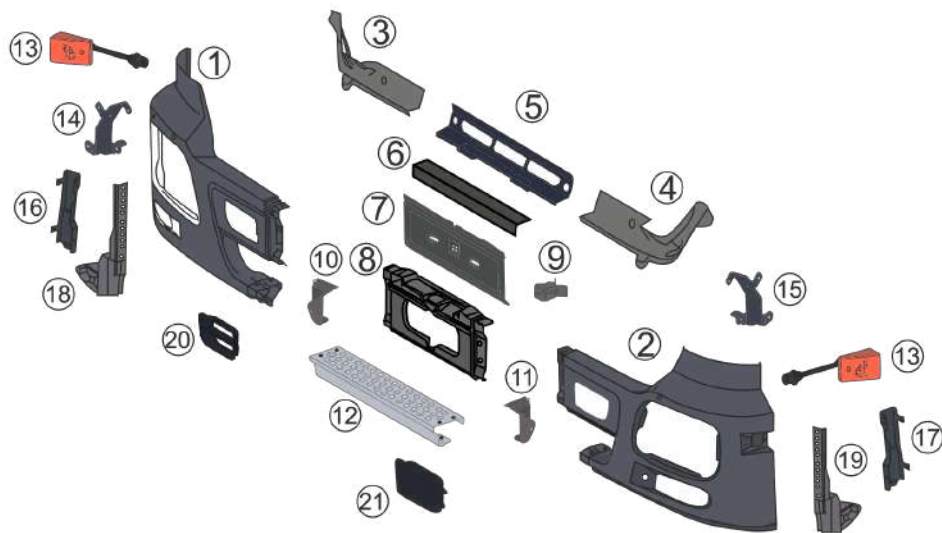

Item No	YPR-100.998	OEM Ref	SUITABLE FOR
1	YPR-100.998	OEM Ref	SUITABLE FOR
	TR TAMPON ACTROS MP3 AÇIK SAĞ EN BUMPER ACTROS MP3 RH RU Бампер передний Mercedes Actros MP3 правый AR طابون يمينا اکتروس مفتوح	9438806172	MERCEDES ACTROS MP3
2	YPR-100.999	OEM Ref	SUITABLE FOR
	TR TAMPON ACTROS MP3 AÇIK SOL EN BUMPER ACTROS MP3 LH RU Бампер передний Mercedes Actros MP3 левый AR طابون يسار مفتوح اکتروس	9438806072	MERCEDES ACTROS MP3
3	YPR-100.216	OEM Ref	SUITABLE FOR
	TR TAMPON ÜST PLASTİĞİ ACTROS MP3 SAĞ EN BUMPER UPPER PLASTIC ACTROS MP3 RH RU Накладка бампера справа Actros MP3 AR حواجب طابون يمينا اکتروس MP3	9438841774	MERCEDES ACTROS MP3
4	YPR-100.217	OEM Ref	SUITABLE FOR
	TR TAMPON ÜST PLASTİĞİ ACTROS MP3 SOL EN BUMPER UPPER PLASTIC ACTROS MP3 LH RU Накладка бампера Actros MP3 левый AR حواجب طابون يسار اکتروس MP3	9438841674	MERCEDES ACTROS MP3
5	YPR-100.593	OEM Ref	SUITABLE FOR
	TR TAMPON ÜST PLASTİĞİ ACTROS MP2 ORTA EN BUMPER UPPER PLASTIC ACTROS MP2 CENTER RU Накладка переднего бампера центральная AR حواجب طابون وسطاني اکتروس MP2	9438850374 9438850474 9438850574 9438850674 9438850774	MERCEDES ACTROS MP2, ACTROS MP3, ACTROS MP3 / MEGA SPACE