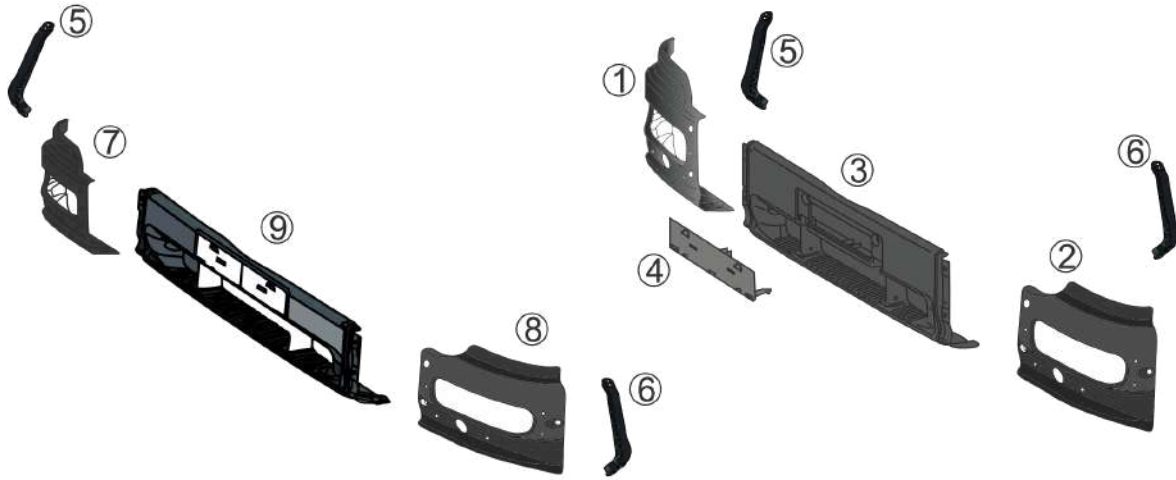

Item No	YPR-100.559	OEM Ref	SUITABLE FOR
1	YPR-100.559	OEM Ref	SUITABLE FOR
	TR TAMPON ATEGO Y.K SAĞ GRİ EN BUMPER ATEGO HIGH CABIN RH RU Бампер передний правая часть серый ATEGO AR طابون يمين اتيكو كيبين عالي	9738801770	MERCEDES ATEGO VERSION 2 / 3
2	YPR-100.560	OEM Ref	SUITABLE FOR
	TR TAMPON ATEGO Y.K SOL GRİ EN BUMPER ATEGO HIGH CABIN LH RU Бампер передний левый часть серый ATEGO AR طابون يسار اتيكو كيبين عالي	9738801670	MERCEDES ATEGO VERSION 2 / 3
3	YPR-100.564	OEM Ref	SUITABLE FOR
	TR TAMPON ATEGO Y.K ORTA EN BUMPER ATEGO HIGH CABIN MIDDLE RU Бампер передний центральная часть AR طابون وسطاني اتيكو كيبين عالي	9738801170	MERCEDES ATEGO VERSION 2 / 3
4	YPR-100.302	OEM Ref	SUITABLE FOR
	TR PLAKALIK FİBERİ ATEGO EN BUMPER MİDDEL COVER ATEGO RU Держатель номерного знака ATEGO AR لوحة ارقام فايبر اتيكو	9738800025	MERCEDES ATEGO VERSION 1, ATEGO VERSION 2 / 3, ATEGO VERSION 4
5	YPR-100.908	OEM Ref	SUITABLE FOR
	TR TAMPON BAĞLANTISI ATEGO SAĞ EN BUMPER FASTEN ATEGO RH RU Кронштейн переднего бампера правый AR قاعدة طابون يمين اتيكو	9705253539	MERCEDES ATEGO VERSION 1, ATEGO VERSION 2 / 3