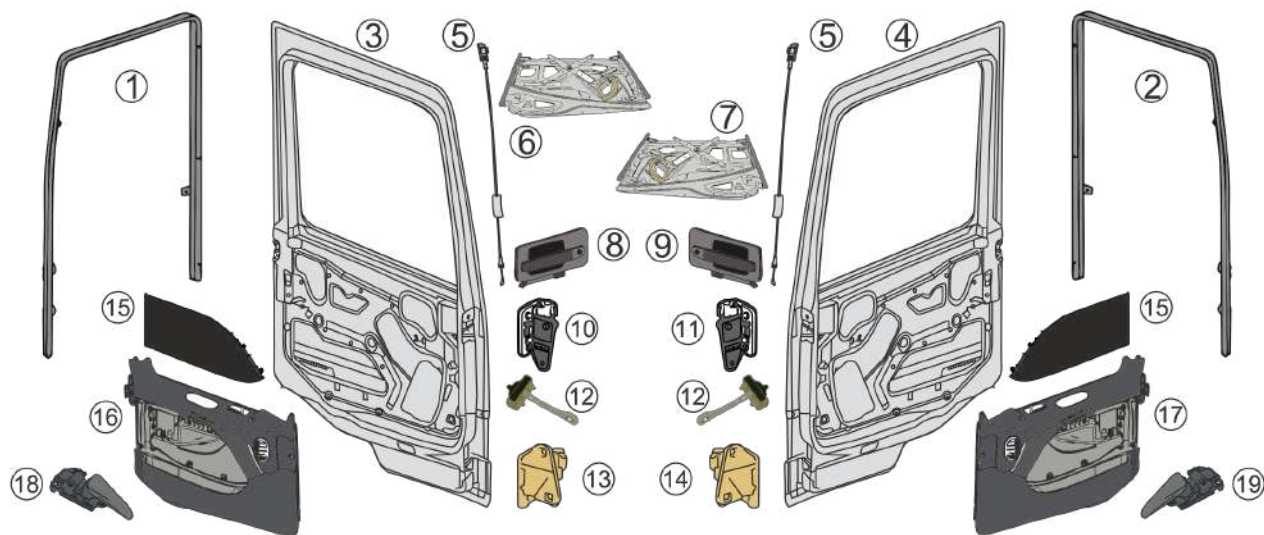

Item No	YPR-100.414	OEM Ref	SUITABLE FOR
	TR CAM OLUĞU ACTROS SOL	9417200153	MERCEDES ACTROS MP2, ACTROS MP2 / MEGA SPACE, ACTROS MP3, ACTROS MP3 / MEGA SPACE
	EN WINDOW FRAME ACTROS LH	9417200253	
	RU Рама лев/ прав стекла ACTROS		
	AR ايطار جام اكسور يمينا / يسار		
	TR CAM OLUĞU ACTROS SAĞ	9417200153	MERCEDES ACTROS MP2, ACTROS MP2 / MEGA SPACE, ACTROS MP3, ACTROS MP3 / MEGA SPACE
	EN WINDOW FRAME ACTROS RH	9417200253	
	RU Рама лев/ прав стекла ACTROS		
	AR ايطار جام اكسور يمينا / يسار		
	TR KAPI KOMPLE ACTROS MP2 SOL	9437201405	MERCEDES ACTROS MP2, ACTROS MP2 / MEGA SPACE, ACTROS MP3, ACTROS MP3 / MEGA SPACE
	EN DOOR COMPLETE ACTROS MP2 LH		
	RU Дверь Передняя actros mp2 справа слева		
	AR MP2 باب كامل يمينا / يسار اكتروس		
	TR KAPI KOMPLE ACTROS MP2 SAĞ	9437201605	MERCEDES ACTROS MP2, ACTROS MP2 / MEGA SPACE, ACTROS MP3, ACTROS MP3 / MEGA SPACE
	EN DOOR COMPLETE ACTROS MP2 RH		
	RU Дверь Передняя actros mp2 справа слева		
	AR MP2 باب كامل يمينا / يسار اكتروس		
	TR H DEMİR BAĞLANTISI AXOR 1840-4140-3340-3240	9406661231	MERCEDES AXOR VERSION 1, AXOR VERSION 1 / LOW CABIN , AXOR VERSION 2, AXOR VERSION 2 / LOW CABIN
	EN FOOT STEP FASTEN AXOR 1840 BEHIND RH		
	RU Кронштейн подножки задний правый ахор 1840		
	AR قاعدة سلم خلفي يمينا اكسور 1840