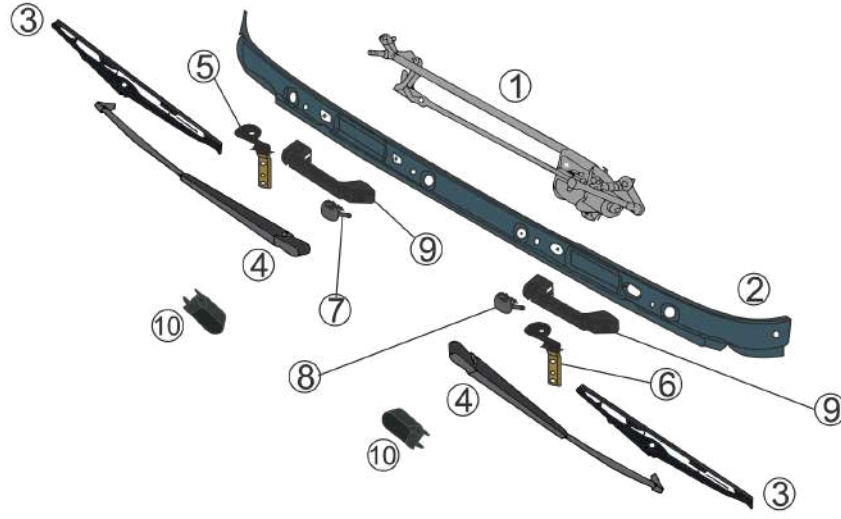

Item No	YPR-100.131	OEM Ref	SUITABLE FOR
	TR SİLGİ MEKANIZMASI KOMPLE AXOR MOTORSUZ EN ERASER MECHANISM COMPLETE WITHOUT RU Трапеция стеклоочистителей без мотора ахор AR حواجب طابون يسار اكتروس AXOR	0028204441 9738200181	MERCEDES ATEGO VERSION 1, ATEGO VERSION 2 / 3, ATEGO VERSION 4, AXOR VERSION 1, AXOR VERSION 1 / LOW CABIN , AXOR VERSION 2, AXOR VERSION 2 / LOW CABIN
	TR SİLGİ SACI AXOR EN ERASER SHEET AXOR RU НАКЛАДКА МЕХАНИЗМА СТЕКЛО AR قاعدة الماسحات اكسور	9738840474 9738840574 3758840174	MERCEDES AXOR VERSION 1, AXOR VERSION 1 / LOW CABIN , AXOR VERSION 2, AXOR VERSION 2 / LOW CABIN
	TR SİLGİ SÜPÜRGESİ AXOR EN ERASER BROOM AXOR RU Щетки стеклоочистителя ахор AR مساحات جام اكسور	0018206745	MERCEDES ATEGO VERSION 1, ATEGO VERSION 2 / 3, ATEGO VERSION 4, AXOR VERSION 1, AXOR VERSION 1 / LOW CABIN , AXOR VERSION 2, AXOR VERSION 2 / LOW CABIN
	TR SİLGİ KOLU AXOR EN ERASER ARM AXOR RU Щетки стеклоочистителя ахор AR غطاء مساحات اكسور 1840	0018203744 0018203844 9738200044 9588200144	MERCEDES AXOR VERSION 1, AXOR VERSION 1 / LOW CABIN , AXOR VERSION 2, AXOR VERSION 2 / LOW CABIN
	TR PANJUR MENTEŞESİ AXOR SAĞ EN GRILLE HINGE AXOR RH RU Петля капота правая /слева ахор AR مفصلة زاجية امامية يمين يسار اكسور	9737500351	MERCEDES AXOR VERSION 1, AXOR VERSION 1 / LOW CABIN , AXOR VERSION 2, AXOR VERSION 2 / LOW CABIN