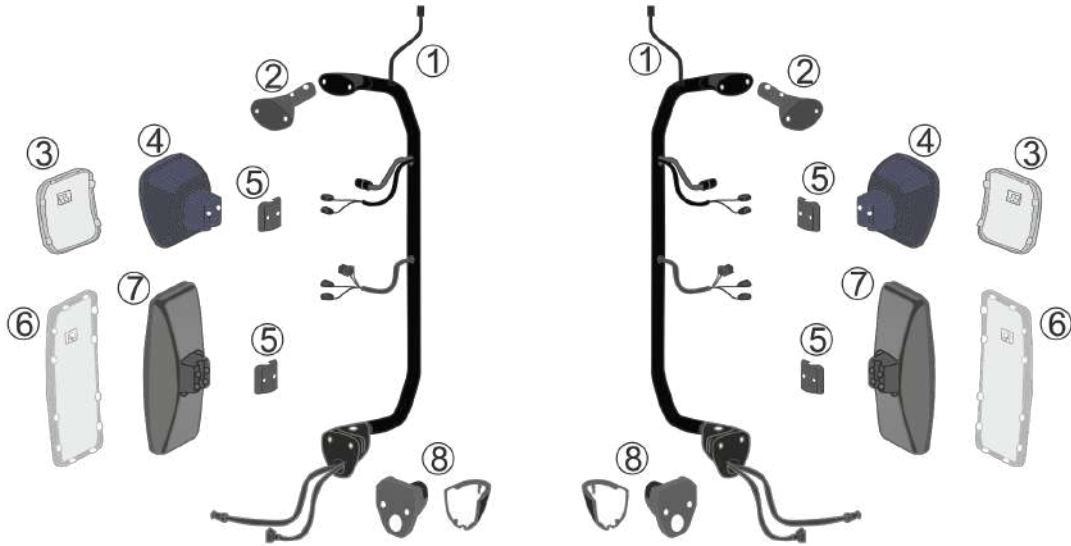

Item No	YPR-100.627	OEM Ref	SUITABLE FOR
	TR AYNA KOLU ACTROS MP2 KOMPLE EN MIRROR ARM ACTROS MP2 COMPLETE RU Кронштейн зеркала 1844 полный ACTROS MP2 AR ذراع مرآة اکتروس MP2	0018108714 0018108614	MERCEDES ACTROS MP2, ACTROS MP2 / MEGA SPACE
Item No 2	YPR-100.625	OEM Ref	SUITABLE FOR
	TR AYNA KOLU ÜST BAĞLANTISI ACTROS MP2 EN MIRROR ARM FASTEN ACTROS MP2 TOP RU Опора БОК. Зеркала ACTROS MP2 AR قاعدة ذراع مرآة غلوي اکتروس MP2	0008100525 0008100625	MERCEDES ACTROS MP2, ACTROS MP2 / MEGA SPACE
Item No 3	YPR-100.099	OEM Ref	SUITABLE FOR
	TR AYNA CAMI AXOR E.M KÜÇÜK EN MIRROR GLASS AXOR OLD MODEL SMALL RU Стекло зеркала ахор маленький старая модель AR زجاج مرآة صغيرة اكسور موديل قديم	0018116033	MERCEDES ATEGO VERSION 1, AXOR VERSION 1, AXOR VERSION 1 / LOW CABIN
Item No 4	YPR-100.133	OEM Ref	SUITABLE FOR
	TR AYNA AXOR E.M-ACTROS KÜÇÜK EN MIRROR AXOR OLD MODEL SMALL RU Наружное зеркало маленький AR مرآة صغيرة اكسور موديل قديم	0008109616 0018109216	MERCEDES ACTROS MP1, ACTROS MP1 / LOW CABIN, ACTROS MP1 / MEGA SPACE, ACTROS MP2, ACTROS MP2 / MEGA SPACE, AXOR VERSION 1, AXOR VERSION 1 / LOW CABIN
Item No 5	YPR-100.117	OEM Ref	SUITABLE FOR
	TR AYNA ARKA U KAPAĞI AXOR E.M EN MIRROR BEHIND COVER AXOR OLD MODEL RU Зажимной хомут Старые модель AR غطاء مرآة اكسور موديل قديم	0008111307	MERCEDES ACTROS MP1, ACTROS MP1 / LOW CABIN, ACTROS MP1 / MEGA SPACE, ACTROS MP2, ACTROS MP2 / MEGA SPACE, AXOR VERSION 1, AXOR VERSION 1 / LOW CABIN