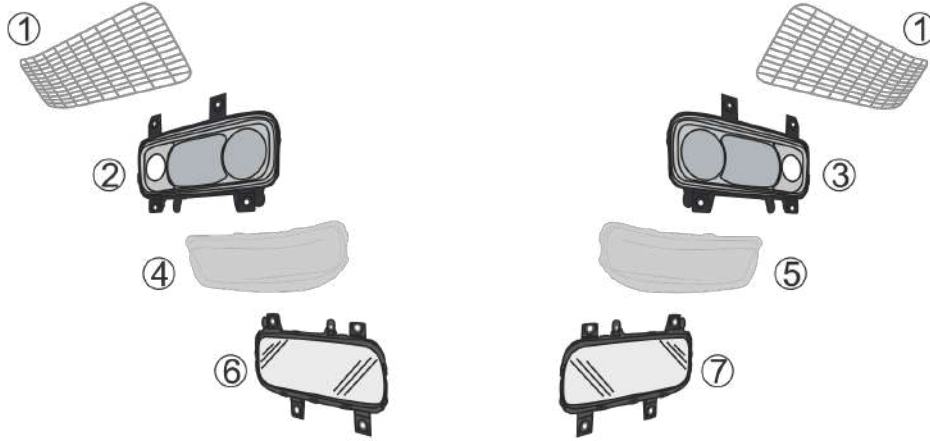

Item No	YPR-100.040	OEM Ref	SUITABLE FOR
1	TR FAR TELİ ATEGO		MERCEDES ATEGO VERSION 1, ATEGO VERSION 2 / 3
	EN HEADLAMP GRILLE ATEGO		
	RU РЕШЕТКА ФАРЫ atego		
	AR شبك ضوء اتيكو		
2	TR FAR ATEGO Y.M SOL	9738202461	MERCEDES ATEGO VERSION 2 / 3
	EN HEADLAMP ATEGO NEW MODEL LH	9738202661	
	RU Блок-фара левая ATEGO		
	AR ضوء امامي يسار اتيكو موديل جديد		
3	TR FAR ATEGO Y.M SAĞ	9738202561	MERCEDES ATEGO VERSION 2 / 3
	EN HEADLAMP ATEGO NEW MODEL RH	9738202761	
	RU Блок-фара правый ATEGO		
	AR ضوء امامي يمين اتيكو موديل جديد		
4	TR FAR CAMI ATEGO Y.M SOL	0008264410	MERCEDES ATEGO VERSION 2 / 3
	EN HEADLAMP ATEGO NEW MODEL LH		
	RU Стекло фары левый MB ATEGO		
	AR جام ضوء اتيكو موديل جديد ايسر		
5	TR FAR CAMI ATEGO Y.M SAĞ	0008264510	MERCEDES ATEGO VERSION 2 / 3
	EN HEADLAMP ATEGO NEW MODEL RH		
	RU Стекло фары правое MB ATEGO		
	AR جام ضوء اتيكو موديل جديد يمني