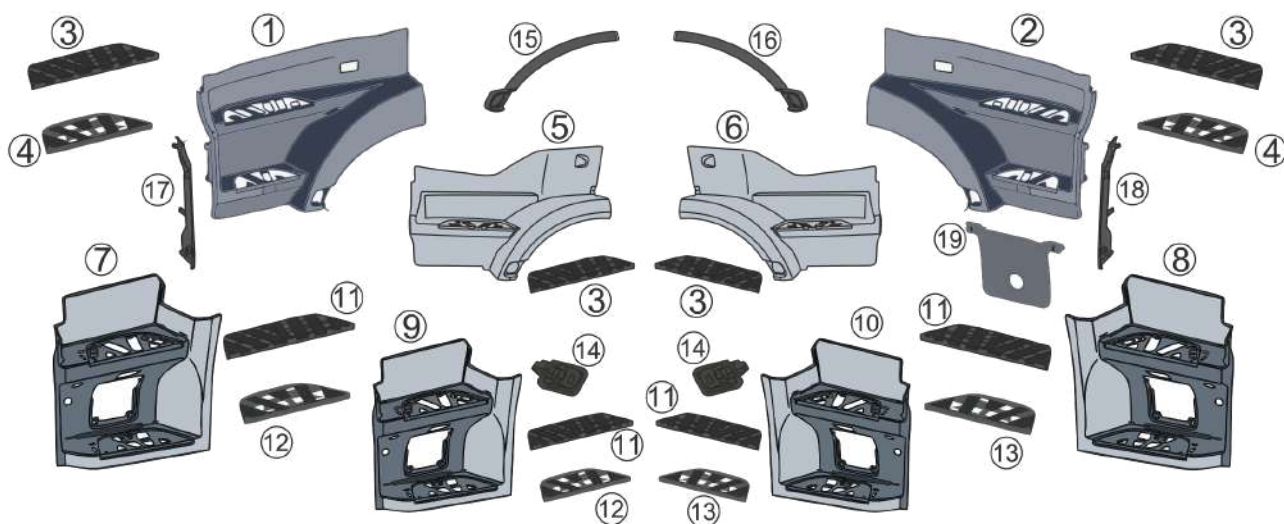

Item No	YPR-300.619	OEM Ref	SUITABLE FOR
1	TR ÇAMURLUKLU BASAMAK ACTROS MP4 MEGA SOL EN FOOT STEP WITH MUDGUARD ACTROS MP4 MEGA RU Подножка верхняя (левый) MB AR جملع مع سلم اكتروس ميكا يسار MP4	9616665602 9616662501	MERCEDES ACTROS MP4 / BIG + GIGA SPACE - CAB MODEL 2500 mm
2	TR ÇAMURLUKLU BASAMAK ACTROS MP4 MEGA SAĞ EN FOOT STEP WITH MUDGUARD ACTROS MP4 MEGA RU Подножка верхняя (правая) MB AR جملع مع سلم اكتروس ميكا يمين MP4	9616665802 9616662701	MERCEDES ACTROS MP4 / BIG + GIGA SPACE - CAB MODEL 2500 mm
3	TR ÇAMURLUKLU BASAMAK PLASTİĞİ ÜST ACTROS EN MUDGUARD STEP PLASTIC UPPER ACTROS MP4 RU Пластина подножки ВЕРХНЯЯ ACTROS MP4 AR غطاء الداعسة سلم جملع بلاستيك فوق اكتروس	9606663028	MERCEDES ACTROS MP4 / BIG + GIGA SPACE - CAB MODEL 2500 mm, ACTROS MP4 / CLASSIC + STREAM SPACE - CAB MODEL 2300 mm
4	TR BASAMAK PLASTİĞİ ALT-ÜST ACTROS MP4 EN FOOT STEP PLASTIC DOWN-UPPER ACTROS MP4 RU Накладка на подножку MB Actros MP4 AR جملع غطاء بلاستيك داعسة اكتروس فوق وتحت MP4	9606662228	MERCEDES ACTROS MP4 / BIG + GIGA SPACE - CAB MODEL 2500 mm, ACTROS MP4 / CLASSIC + STREAM SPACE - CAB MODEL 2300 mm
5	TR ÇAMURLUKLU BASAMAK SOL AROCS-ACTROS EN FOOT STEP COMPLETE AROCS-ACTROS MP4 LH RU Подножка верхняя левая actros mp4 AR جملع مع الداعسة كامل يسار ACTROS MP4 AROCS	9616660003 9616665001 9616661002	MERCEDES ACTROS MP4 / CLASSIC + STREAM SPACE - CAB MODEL 2300 mm, AROCS