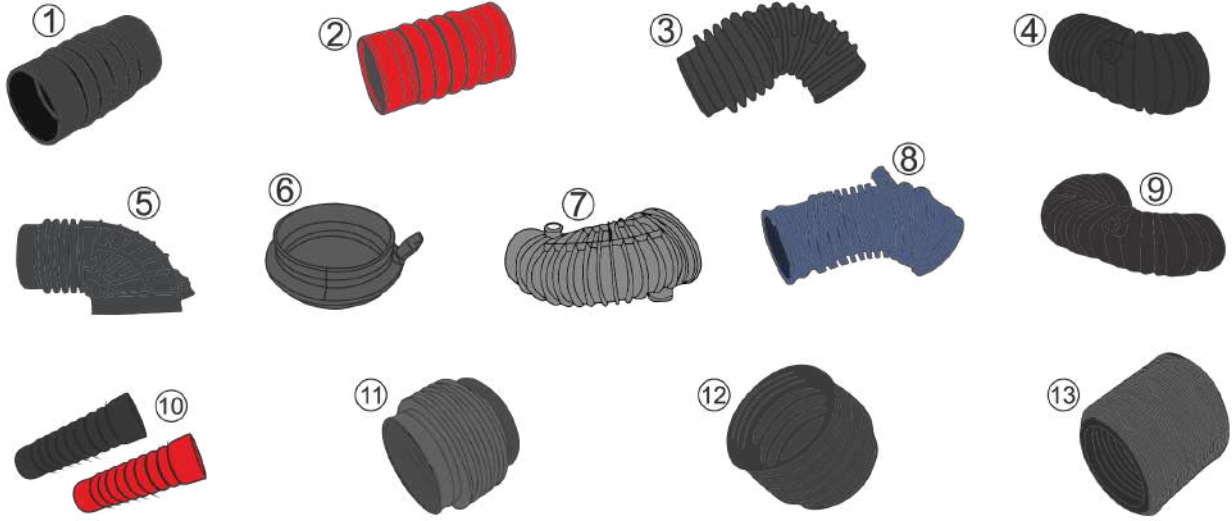

Item No	YPR-100.064	OEM Ref	SUITABLE FOR
1	TR İNTERKOL HORTUMU AXOR 1840 SİYAH / KIRMIZI EN INTERCOOLER HOSE AXOR 1840 BLACK / RED RU Патрубок интеркулера Красный / черный AR كوشوكة غليون اكسور 1840 اسود / احمر	0020946382	MERCEDES AXOR VERSION 1, AXOR VERSION 1 / LOW CABIN , AXOR VERSION 2, AXOR VERSION 2 / LOW CABIN
2	TR İNTERKOL HORTUMU AXOR 3228 SİYAH / KIRMIZI EN INTERCOOLER HOSE AXOR 3228 BLACK / RED RU Патрубок интеркулера 3228 AR كوشوكة غليون اكسور 3228 اسود / احمر	0015017982	MERCEDES AXOR VERSION 1, AXOR VERSION 1 / LOW CABIN , AXOR VERSION 2, AXOR VERSION 2 / LOW CABIN
3	TR HAVA FİLTRE DİRSEK HORTUMU 2527/17/24 EN AIR FILTER BELLOW 2517 RU Патрубок воздушного фильтра AR عكس خرطوم فلتير الهواء 2527	6155280082	MERCEDES CABIN 381 / 389 / 641 / 649
4	TR HAVA FİLTRE DİRSEK HORTUMU AXOR 3228 EN AIR FILTER HOSE AXOR 3228 RU Шланг турбины AXOR 3228 AR خرطوم عكس فلتير هواء اكسور 3228	9405280982	MERCEDES AXOR VERSION 2
5	TR TURBO ÇIKIŞ HORTUMU AXOR 4140 EN TURBO HOSE AXOR 4140 RU Патрубок воздухозаборный AXOR 4140 AR خرطو الدفع الخارجي اكسور 4140	9405282182 9585280382	MERCEDES AXOR VERSION 2 / LOW CABIN