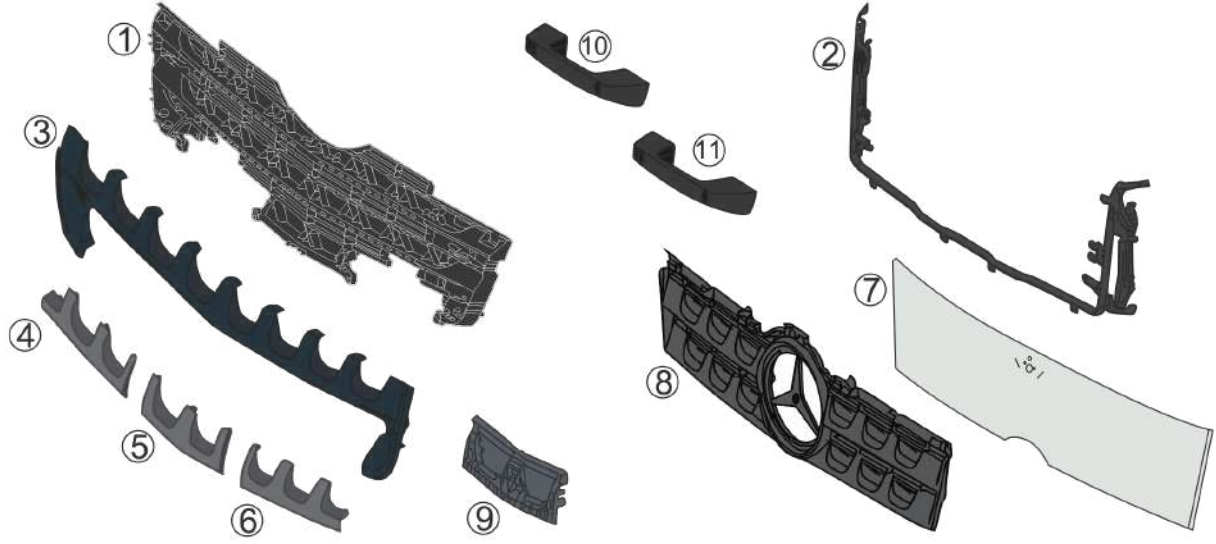

Item No	YPR-300.541	OEM Ref	SUITABLE FOR
	TR PANJUR ALT IZGARASI AROCS	9608850754	MERCEDES AROCS
	EN GRILLE FRAME DOWN PLASTIC		
	RU решетка радиатора AROCS		
	AR مشبك تحتي بنجور AROCS		
	TR PANJUR İSKELETİ ACTROS MP4 - AROCS	9607500867	MERCEDES ACTROS MP4 / CLASSIC + STREAM SPACE - CAB MODEL 2300 mm, AROCS
	EN GRILLE FRAME	9607501167	
	RU РАМА РЕШЕТКИ ACTROS MP4	9607501467	
	AR قاعدة واجهة اكتروس اكتروس mp4 arocs		
	TR ORTA PANJUR KAPAĞI ÜST AROCS	9608857053	MERCEDES AROCS
	EN GRILLE MIDDLE COVER PLASTIC		
	RU РЕШЕТКА ЗАЩИТА РЕШЕТКА РАДИАТОРА		
	AR قبع الفوق وسط بنجور AROCS		
	TR ORTA PANJUR KAPAĞI ALT SAĞ AROCS	9608854284	MERCEDES AROCS
	EN GRILLE DOWN COVER AROCS RH		
	RU РЕШЕТОЧКА РЕШЕТКИ НИЖНИЙ ПРАВА		
	AR بغط وسطى سفلى لواجهة يمين AROCS		
	TR ORTA PANJUR KAPAĞI ALT ORTA AROCS	9608856653	MERCEDES AROCS
	EN GRILLE COVER DOWN AROCS CENTER		
	RU РЕШЕТОЧКА РЕШЕТКИ НИЖНИЙ СЕРЕДИНА		
	AR بغط وسطى سفلى تحت بنجور AROCS