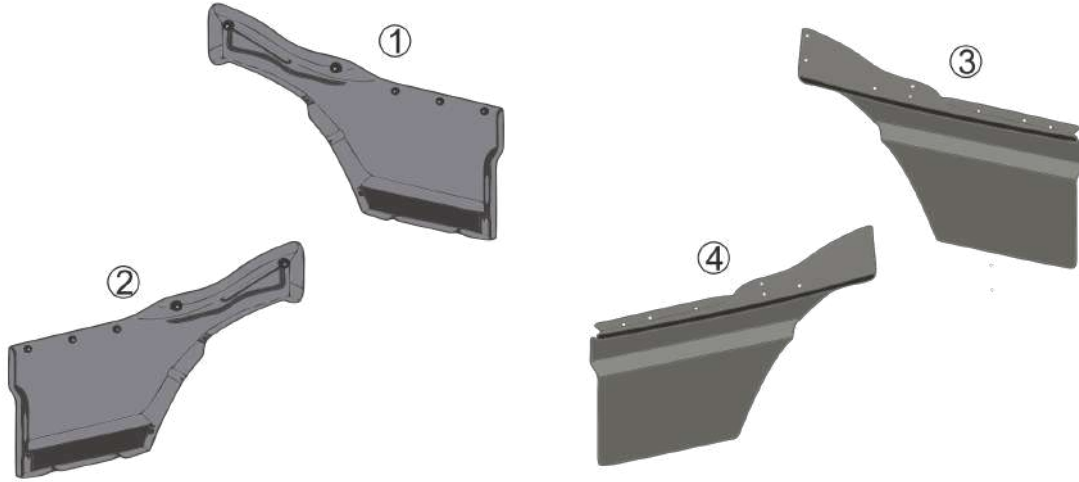

Item No	YPR-100.635	OEM Ref	SUITABLE FOR
1	 <p>TR KAPI UZATMASI ACTROS MP1 MEGA İÇ SOL</p> <p>EN DOOR EXTENSION ACTROS MP1 MEGA INSIDE LH</p> <p>RU Накладка двери влево actros mp1</p> <p>AR تطويلة باب داخلي يسار اکتروس ميغا</p>	9417280856	MERCEDES ACTROS MP2 / MEGA SPACE, ACTROS MP3 / MEGA SPACE
2	 <p>TR KAPI UZATMASI ACTROS MP1 MEGA İÇ SAĞ</p> <p>EN DOOR EXTENSION ACTROS MP1 MEGA INSIDE RH</p> <p>RU Накладка двери вправо actros mp1</p> <p>AR تطويلة باب داخلي يمين اکتروس ميغا</p>	9417280956	MERCEDES ACTROS MP2 / MEGA SPACE, ACTROS MP3 / MEGA SPACE
3	 <p>TR KAPI UZATMASI ACTROS MP1 MEGA DIŞ SAĞ</p> <p>EN DOOR EXTENSION ACTROS MP1 MEGA OUTSIDE</p> <p>RU Накладка двери передней вправо actros mp1</p> <p>AR تطويلة باب خارجي يمين اکتروس ميغا</p>	9417200448	MERCEDES ACTROS MP2 / MEGA SPACE, ACTROS MP3 / MEGA SPACE
4	 <p>TR KAPI UZATMASI ACTROS MP1 MEGA DIŞ SOL</p> <p>EN DOOR EXTENSION ACTROS MP1 MEGA OUTSIDE</p> <p>RU Накладка двери передней левой actros mp1</p> <p>AR تطويلة باب خارجي يسار اکتروس ميغا</p>	9417200348	MERCEDES ACTROS MP2 / MEGA SPACE, ACTROS MP3 / MEGA SPACE