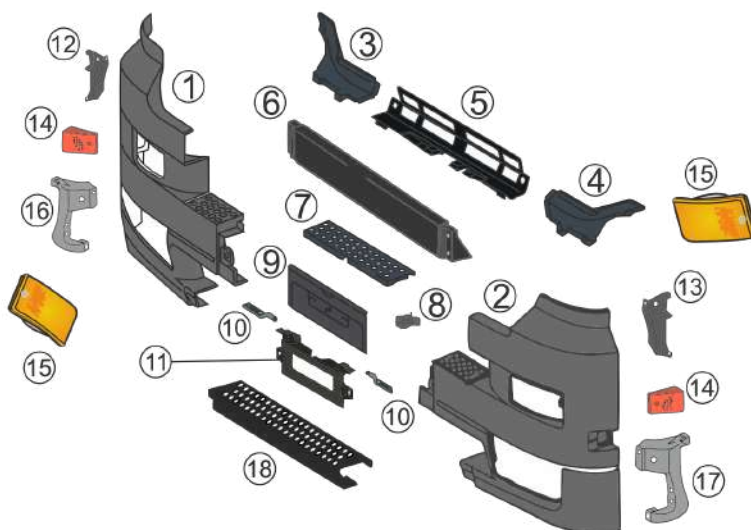

Item No	YPR-100.762	OEM Ref	SUITABLE FOR
	TR TAMPON ACTROS MP1 MEGA SAĞ	9418802870	MERCEDES ACTROS MP1 / MEGA SPACE
	EN BUMPER ACTROS MP1 MEGA RH	9418803070	
	RU Бампер, правый MB Actros Mega MP1	9418805770	
	AR طابون اکتروس میجا MP1	9418807370	
		9418807970	
Item No	YPR-100.763	OEM Ref	SUITABLE FOR
	TR TAMPON ACTROS MP1 MEGA SOL	9418802770	MERCEDES ACTROS MP1 / MEGA SPACE
	EN BUMPER ACTROS MP1 MEGA LH	9418802970	
	RU Бампер левая часть mb actros	9418805670	
	AR طابون یسار اکتروس میجا	9418807270	
		9418807870	
Item No	YPR-100.944	OEM Ref	SUITABLE FOR
	TR TAMPON ÜST PLASTİĞİ ACTROS MP1 SAĞ	9418853522	MERCEDES ACTROS MP1, ACTROS MP1 / LOW CABIN, ACTROS MP1 / MEGA SPACE
	EN BUMBER UPPER PLASTIC ACTROS MP1 RH		
	RU Накладка бампера переднего mb actros mp1		
	AR حواجب طابون اکتروس MP1		
Item No	YPR-100.945	OEM Ref	SUITABLE FOR
	TR TAMPON ÜST PLASTİĞİ ACTROS MP1 SOL	9418853422	MERCEDES ACTROS MP1, ACTROS MP1 / LOW CABIN, ACTROS MP1 / MEGA SPACE
	EN BUMBER UPPER PLASTIC ACTROS MP1 LH		
	RU Накладка бампера переднего mb actros mp1		
	AR حواجب طابون یسار اکتروس MP1		
Item No	YPR-100.649	OEM Ref	SUITABLE FOR
	TR TAMPON ÜST PLASTİĞİ ACTROS MP1 ORTA	9418853822	MERCEDES ACTROS MP1, ACTROS MP1 / LOW CABIN, ACTROS MP1 / MEGA SPACE
	EN BUMPER UPPER PLASTIC ACTROS MP1 CENTER	9418853722	
	RU Решетка в бампер центральная ACTROS MP1	9418854022	
	AR حواجب طابون وسطانی اکتروس MP1