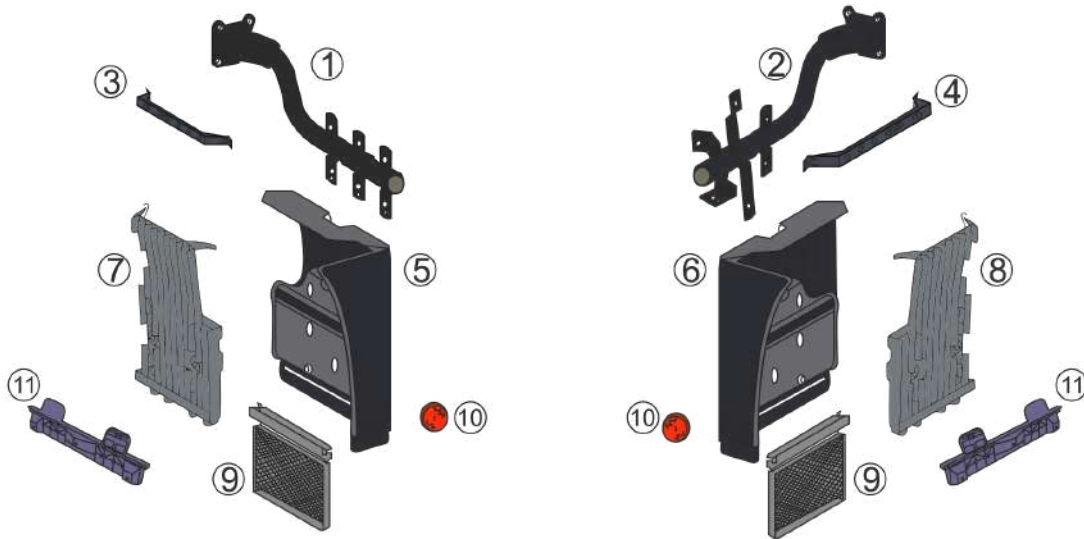

Item No	YPR-100.968	OEM Ref	SUITABLE FOR
1	TR ÖN TEKER ARKA ÇAMURLUK BORUSU 1840 SOL EN FRONT MUDGUARD FASTEN PIPE 1840 LH RU Кронштейн крепления крыла 1840 левый AR قاعدة رفراف يسار اكسور 1840	9415205133	MERCEDES AXOR VERSION 1, AXOR VERSION 1 / LOW CABIN , AXOR VERSION 2
2	TR ÖN TEKER ARKA ÇAMURLUK BORUSU 1840 SAĞ EN FRONT MUDGUARD FASTEN PIPE 1840 RH RU Кронштейн крепления крыла 1840 правый AR قاعدة رفراف يمين اكسور 1840	9415205233 9415205333	MERCEDES AXOR VERSION 1, AXOR VERSION 1 / LOW CABIN , AXOR VERSION 2
3	TR ÖN TEKER ARKA ÇAMURLUK FİLE TUTUCUSU EN FRONT MUDGUARD PART HOLDER AXOR LH RU ПЕРЕДНЕЕ КОЛЕСО ЗАДНИЙ КРЫЛО AR مسند مشبك خلفي جملة اكسور اطار امامي	9438811214	MERCEDES AXOR VERSION 1, AXOR VERSION 1 / LOW CABIN , AXOR VERSION 2
4	TR ÖN TEKER ARKA ÇAMURLUK FİLE TUTUCUSU EN FRONT MUDGUARD PART HOLDER AXOR RH RU ПЕРЕДНЕЕ КОЛЕСО ЗАДНИЙ КРЫЛО AR مسند مشبك الجملة الخلفي اكسور اطار امامي	9438811314	MERCEDES AXOR VERSION 1, AXOR VERSION 1 / LOW CABIN , AXOR VERSION 2
5	TR ÖN TEKER ARKA ÇAMURLUK AXOR 1840 SOL EN FRONT MUDGUARD AXOR 1840 LH RU Заднее крыло переднего колеса левое 1840 ахор AR رفراف كيبين خلفي يسار اكسور 1840	9448810701 9408810701	MERCEDES AXOR VERSION 1, AXOR VERSION 1 / LOW CABIN , AXOR VERSION 2