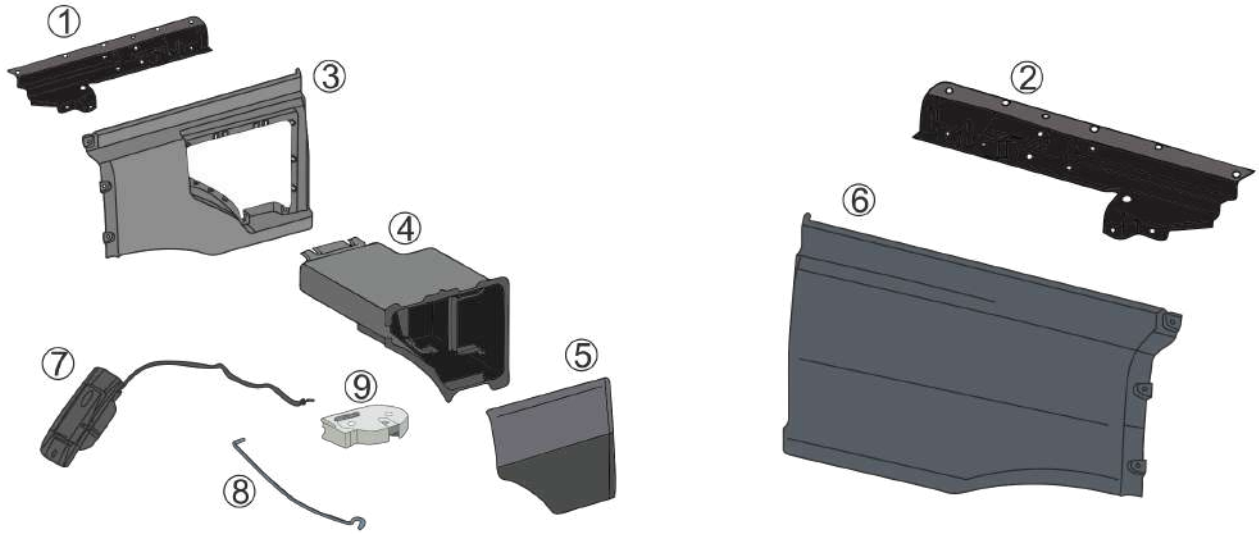

Item No	YPR-100.149	OEM Ref	SUITABLE FOR
	TR ÇAMURLUK BAĞLANTI SACI AXOR SOL	9408891514	MERCEDES AXOR VERSION 1, AXOR VERSION 1 / LOW CABIN , AXOR VERSION 2
	EN MUDGUARD FASTEN SHEET AXOR LH	9408991514	
	RU КРЕПЛЕНИЕ КРЫЛА AXOR левый		
	AR قاعدة رفراف يسار اكسور		
Item No	YPR-100.148	OEM Ref	SUITABLE FOR
	TR ÇAMURLUK BAĞLANTI SACI AXOR SAĞ	9408891614	MERCEDES AXOR VERSION 1, AXOR VERSION 1 / LOW CABIN , AXOR VERSION 2
	EN MUDGUARD FASTEN SHEET AXOR RH	9408991614	
	RU КРЕПЛЕНИЕ КРЫЛА AXOR П		
	AR قاعدة رفراف صاج يمينا اكسور		
Item No	YPR-100.203	OEM Ref	SUITABLE FOR
	TR DOLAP ÇERÇEVESİ AXOR 1840 SOL	9408900525	MERCEDES AXOR VERSION 1, AXOR VERSION 1 / LOW CABIN , AXOR VERSION 2
	EN TOOL BOX FRAME AXOR 1840 LH		
	RU Продолжение крыла левое 1840		
	AR تطويلة رفراف يسار مان 1840		
Item No	YPR-100.202	OEM Ref	SUITABLE FOR
	TR KABİN DOLABI AXOR 1840 SOL	9408900490	MERCEDES AXOR VERSION 1, AXOR VERSION 1 / LOW CABIN , AXOR VERSION 2
	EN TOOL BOX AXOR 1840 LH	9408900590	
	RU Бардачок Mercedes Benz AXOR 1840 левый	9408900090	
	AR صندوق اكسور يسار 1840	9408900290	
Item No	YPR-100.204	OEM Ref	SUITABLE FOR
	TR DOLAP KAPAĞI AXOR 1840 SOL	9408900576	MERCEDES AXOR VERSION 1, AXOR VERSION 1 / LOW CABIN , AXOR VERSION 2
	EN TOOL BOX COVER AXOR 1840 LH		
	RU Крышка (дверца) бардачка 1840 левый		
	AR غطاء تطويلة رفراف يسار اكسور 1840