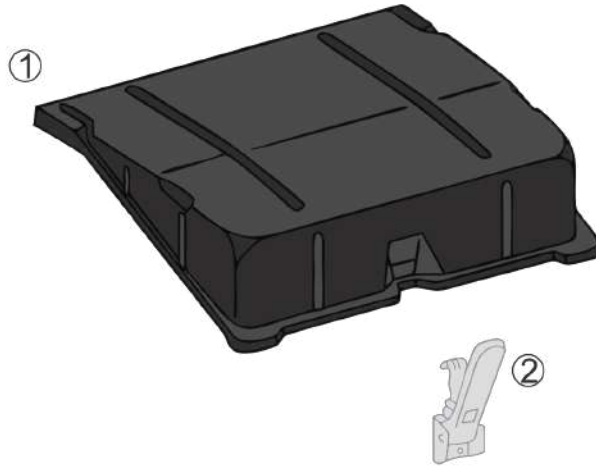

Item No	YPR-200.002	OEM Ref	SUITABLE FOR
	TR AKÜ KAPAĞI 2521	6205410303	MERCEDES CABIN 381 / 389 / 641 / 649
	EN BATTERY COVER 2521		
	RU Крышка аккумулятора Мерседес		
	AR غطاء بطارية 2521		
Item No	YPR-100.664	OEM Ref	SUITABLE FOR
	TR AKÜ KAPAK MANDALI 2521 / AXOR	0009880385	MERCEDES ACTROS MP2, ACTROS MP3, AXOR VERSION 1, AXOR VERSION 1 / LOW CABIN , AXOR VERSION 2, AXOR VERSION 2 / LOW CABIN
	EN BATTERY COVER HANDLE MERCEDES	0009880485	
	RU зажим аккумуляторной крышки 2521/AXOR	9609880142	
	AR قفل غطاء بطارية اكسور / 2521		
Item No	YPR-100.143	OEM Ref	SUITABLE FOR
	TR DAVLUMBAZ PLASTİĞİ 3031	6525050855	MERCEDES CABIN 381 / 389 / 641 / 649
	EN HOOD PLASTIC 3031	6205050955	
	RU Кожух Вентилятора Радиатора 3031		
	AR طوق بلاستيك 3031