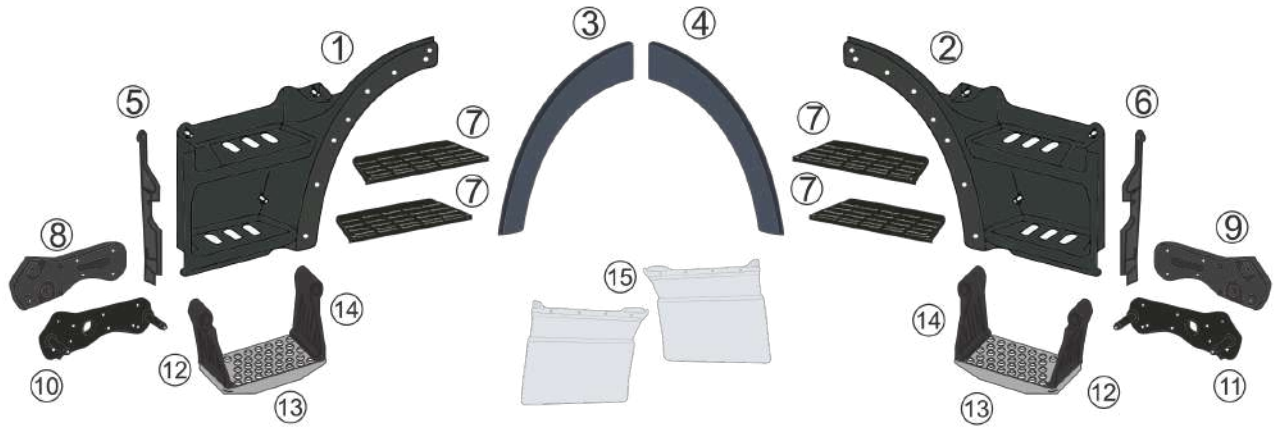

Item No	YPR-100.617	OEM Ref	SUITABLE FOR
	TR	BASAMAK KOMPLE ACTROS MP2-MP3 SOL	MERCEDES ACTROS MP2, ACTROS MP2 - MP3 / CONSRUCTION VEHICLE , ACTROS MP3
	EN	FOOT STEP COMPLETE ACTROS MP2-MP3 LH	
	RU	Корпус подножки полный actros mp2 левый	
	AR	سلم كامل يسار اكتروس MP2	
	TR	BASAMAK KOMPLE ACTROS MP2-MP3 SAG	MERCEDES ACTROS MP2, ACTROS MP2 - MP3 / CONSRUCTION VEHICLE , ACTROS MP3
	EN	FOOT STEP COMPLETE ACTROS MP2-MP3 RH	
	RU	Корпус подножки верхний правый ACTROS MP2	
	AR	سلم كامل يمين اكتروس MP2	
	TR	ÇAMURLUK YANAĞI ACTROS MP3 KALIN SOL	MERCEDES ACTROS MP3
	EN	MUDGUARD CORNER PLASTIC THICK ACTROS	
	RU	Накладка корпуса подножки левый actros mp3	
	AR	رقبة سلم يسار اكتروس MP3	
	TR	ÇAMURLUK YANAĞI ACTROS MP3 KALIN SAĞ	MERCEDES ACTROS MP3
	EN	MUDGUARD CORNER PLASTIC THICK ACTROS	
	RU	Накладка корпуса подножки правый actros mp3	
	AR	رقبة سلم يمين اكتروس MP3	
	TR	BASAMAK ARKA KAPAĞI ACTROS MP3 SOL	MERCEDES ACTROS MP3
	EN	FOOT STEP BEHIND COVER ACTROS MP3 LH	
	RU	Угол бампера левый ACTROS MP3	
	AR	غطاء خلفي للسلم يسار اكتروس MP3