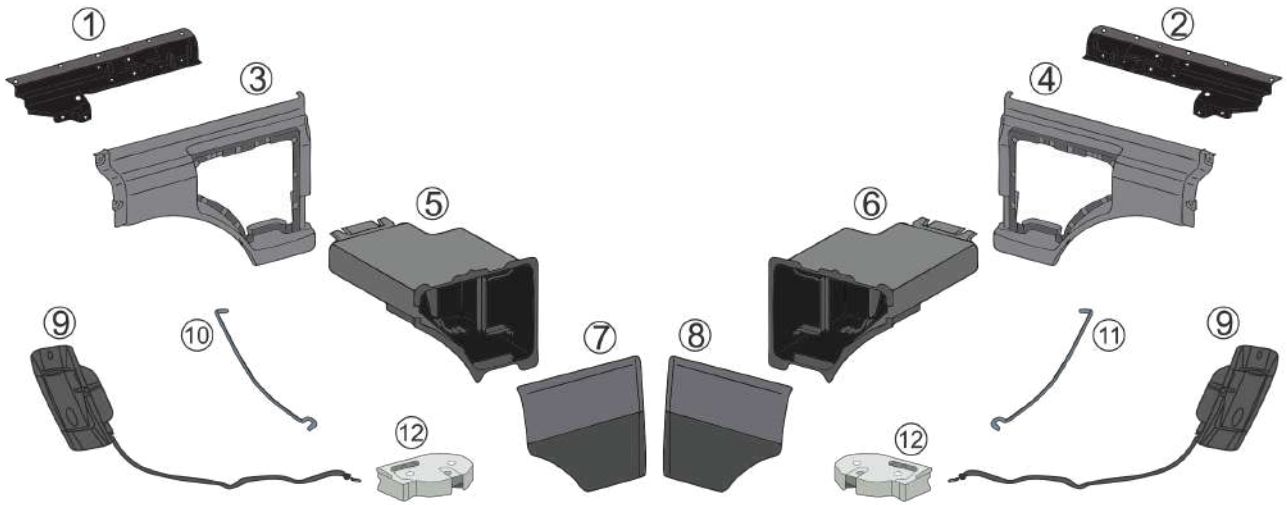

Item No	YPR-100.149	OEM Ref	SUITABLE FOR
	TR ÇAMURLUK BAĞLANTI SACI AXOR SOL	9408891514	MERCEDES AXOR VERSION 1, AXOR VERSION 1 / LOW CABIN , AXOR VERSION 2
	EN MUDGUARD FASTEN SHEET AXOR LH	9408991514	
	RU КРЕПЛЕНИЕ КРЫЛА AXOR левый		
	AR قاعدة رفراف يسار اكسور		
Item No	YPR-100.148	OEM Ref	SUITABLE FOR
	TR ÇAMURLUK BAĞLANTI SACI AXOR SAĞ	9408891614	MERCEDES AXOR VERSION 1, AXOR VERSION 1 / LOW CABIN , AXOR VERSION 2
	EN MUDGUARD FASTEN SHEET AXOR RH	9408991614	
	RU КРЕПЛЕНИЕ КРЫЛА AXOR П		
	AR قاعدة رفراف صاج يمينا اكسور		
Item No	YPR-100.355	OEM Ref	SUITABLE FOR
	TR DOLAP ÇERÇEVESİ AXOR 3228 SOL	3758900125	MERCEDES AXOR VERSION 2
	EN CABINET FRAME AXOR 3228 LH		
	RU Рамка инструментального ящика МВ левая ахор		
	AR اطار الدولاب ايسر اكسور 3228		
Item No	YPR-100.354	OEM Ref	SUITABLE FOR
	TR DOLAP ÇERÇEVESİ AXOR 3228 SAĞ	3758900225	MERCEDES AXOR VERSION 2
	EN CABINET FRAME AXOR 3228 RH		
	RU Рамка инструментального ящика МВ правая ахор		
	AR اطار الدولاب يمينا اكسور 3228		
Item No	YPR-100.202	OEM Ref	SUITABLE FOR
	TR KABİN DOLABI AXOR 1840 SOL	9408900490	MERCEDES AXOR VERSION 1, AXOR VERSION 1 / LOW CABIN , AXOR VERSION 2
	EN TOOL BOX AXOR 1840 LH	9408900590	
	RU Бардачок Mercedes Benz AXOR 1840 левый	9408900090	
	AR صندوق اكسور يسار 1840	9408900290