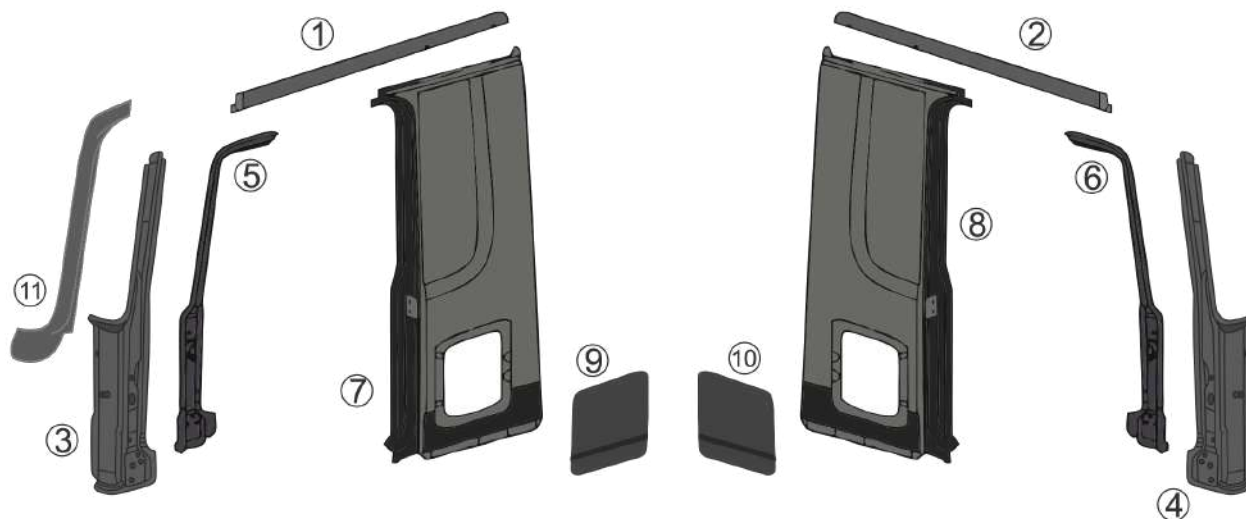

Item No	YPR-100.108	OEM Ref	SUITABLE FOR
1	TR TAVAN YAN PLASTİĞİ ACTROS MP2 SOL EN CEILING SIDE PLASTIC ACTROS MP2 LH RU Накладка крыши справа ахор AR بلاستيكة سقف جانبي يمين اكسور	9416982101	MERCEDES ACTROS MP2, ACTROS MP2 - MP3 / CONSTRUCTION VEHICLE, ACTROS MP2 / MEGA SPACE, ACTROS MP3, ACTROS MP3 / MEGA SPACE
2	TR TAVAN YAN PLASTİĞİ ACTROS MP2 SAĞ EN CEILING SIDE PLASTIC ACTROS MP2 RH RU Накладка крыши слева ахор AR بلاستيكة سقف جانبي يسار اكسور	9416982001	MERCEDES ACTROS MP2, ACTROS MP2 - MP3 / CONSTRUCTION VEHICLE, ACTROS MP2 / MEGA SPACE, ACTROS MP3, ACTROS MP3 / MEGA SPACE
3	TR KAPI DİREGİ ACTROS MP2 İÇ SOL EN DOOR INNER POLE ACTROS MP2 INSIDE LH RU Стойка кабины actros mp2 внешний слева AR شمعة خارجي يسار اكسور	9416200013 9416201313	MERCEDES ACTROS MP2, ACTROS MP2 - MP3 / CONSTRUCTION VEHICLE, ACTROS MP2 / MEGA SPACE, ACTROS MP3, ACTROS MP3 / MEGA SPACE
4	TR KAPI DİREGİ ACTROS MP2 İÇ SAĞ EN DOOR INNER POLE ACTROS MP2 INSIDE RH RU Стойка кабины ACTROS MP2 ВНЕШНИЙ СПРАВА AR شمعة خارجي يمين اكسور MP2	9416200113 9416201413	MERCEDES ACTROS MP2, ACTROS MP2 - MP3 / CONSTRUCTION VEHICLE, ACTROS MP2 / MEGA SPACE, ACTROS MP3, ACTROS MP3 / MEGA SPACE
5	TR KAPI DİREGİ ACTROS MP2 DIŞ SOL EN DOOR POLE ACTROS MP2 OUTER LH RU Стойка кабины actros mp2 внутренний слева AR شمعة داخلية يسار اكسور	9416200313	MERCEDES ACTROS MP2, ACTROS MP2 / MEGA SPACE, ACTROS MP3, ACTROS MP3 / MEGA SPACE