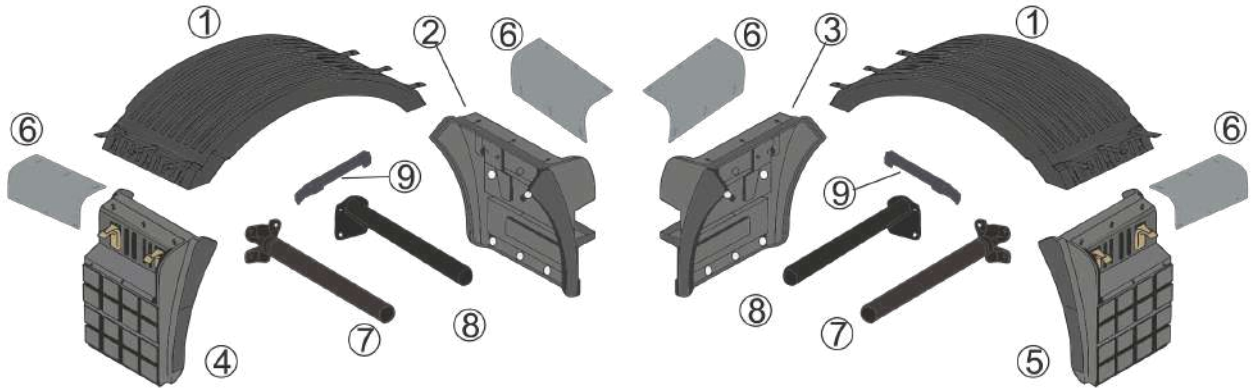

Item No	YPR-100.172	OEM Ref	SUITABLE FOR
1	TR ÇAMURLUK ACTROS ÜST EN MURGUARD ACTROS UPPER RU КРЫЛО ЗАДНЕЕ ВЕРХНЯЯ ЧАСТЬ ACTROS MPI AR رفراف العلوي اكتروس الموديل القديم	9415220004 9415220104	MERCEDES ACTROS MP1, ACTROS MP1 / LOW CABIN, ACTROS MP1 / MEGA SPACE
2	TR ÇAMURLUK ACTROS E.M ARKA SOL EN MUDGUARD ACTROS OLD MODEL REAR LH RU КРЫЛО ЗАДНЕЕ L ЗАДНЯЯ ЧАСТЬ MB ACTROS AR رفراف خلفي يسار اكتروس الموديل القديم	9415200320	MERCEDES ACTROS MP1, ACTROS MP1 / MEGA SPACE
3	TR ÇAMURLUK ACTROS E.M ARKA SAĞ EN MUDGUARD ACTROS OLD MODEL REAR RH RU КРЫЛО ЗАДНЕЕ ПРАВОЕ ЗАДНЯЯ ЧАСТЬ MB AR رفراف خلفي يمين اكتروس الموديل القديم	9415201620	MERCEDES ACTROS MP1, ACTROS MP1 / MEGA SPACE
4	TR ÇAMURLUK ACTROS E.M ÖN SOL EN MUDGUARD ACTROS OLD MODEL FRONT LH RU Крыло передняя часть L AR رفراف الامامي يسار اكتروس الموديل القديم	9415200119 9415200819	MERCEDES ACTROS MP1, ACTROS MP1 / MEGA SPACE
5	TR ÇAMURLUK ACTROS E.M ÖN SAĞ EN MUDGUARD ACTROS OLD MODEL FRONT RH RU Крыло заднее передняя часть правое mb actros AR رفراف امامي يمين اكتروس موديل قديم	9415200219 9415200919 9415200119 3755200119	MERCEDES ACTROS MP1, ACTROS MP1 / MEGA SPACE