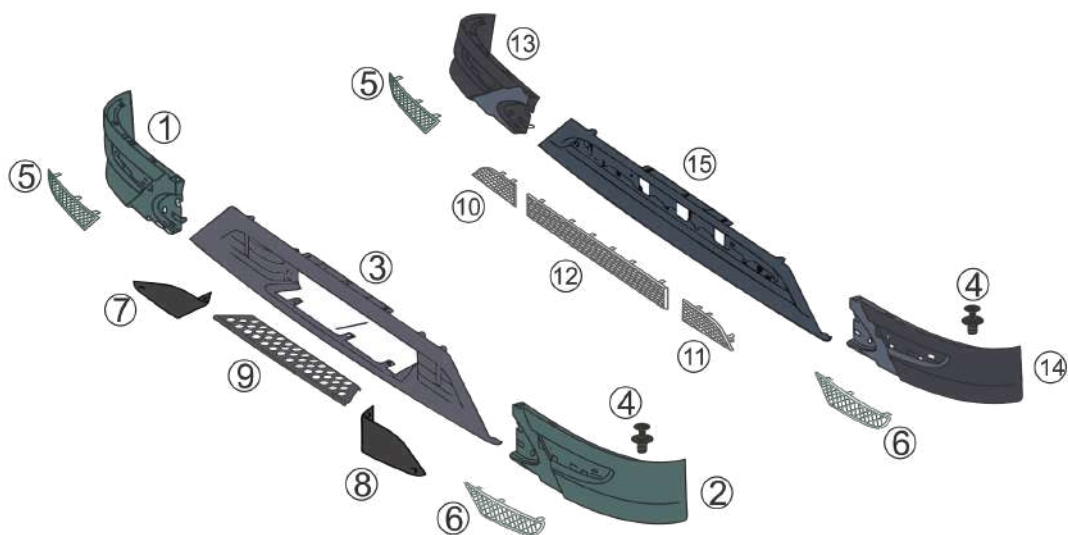

Item No	YPR-100.977	OEM Ref	SUITABLE FOR	
	1			
	TR	KARLIK ACTROS MP3 MEGA SAĞ	9438851125	MERCEDES ACTROS MP3 / MEGA SPACE
	EN	SPOILER ACTROS MP3 MEGA RH		
	RU	Нижняя часть бампера L actros mp3		
	AR	لحیة یمین اکتروس میغا		
	2			
	YPR-100.978	OEM Ref	SUITABLE FOR	
	TR	KARLIK ACTROS MP3 MEGA SOL	9438851225	MERCEDES ACTROS MP3 / MEGA SPACE
	EN	SPOILER ACTROS MP3 MEGA LH		
	RU	Нижняя часть бампера C actros mp3		
AR	لحیة یمین اکتروس میغا			
	3			
	YPR-100.597	OEM Ref	SUITABLE FOR	
	TR	KARLIK ACTROS MP3 MEGA ORTA	9438851325	MERCEDES ACTROS MP3 / MEGA SPACE
	EN	SPOILER ACTROS MP3 MEGA CENTER		
	RU	Нижняя центральная часть бампера Mercedes		
AR	لحیة وسطانی اکتروس میغا			
	4			
	YPR-100.642	OEM Ref	SUITABLE FOR	
	TR	KARLIK SEKMANI AXOR	2019900292	UNIVERSAL
	EN	SPOILER SCREW AXOR		
	RU	Клипса крепления шумоизоляции ахог		
AR	کمشات لحیة اکسور			
	5			
	YPR-100.946	OEM Ref	SUITABLE FOR	
	TR	KARLIK KAPAĞI ACTROS MP3 SAĞ	9438851522	MERCEDES ACTROS MP3
	EN	SPOILER COVER ACTROS MP3 RH		
	RU	Крышка бампера правый actros mp3		
AR	مغطاء لحیة یمین اکتروس MP3