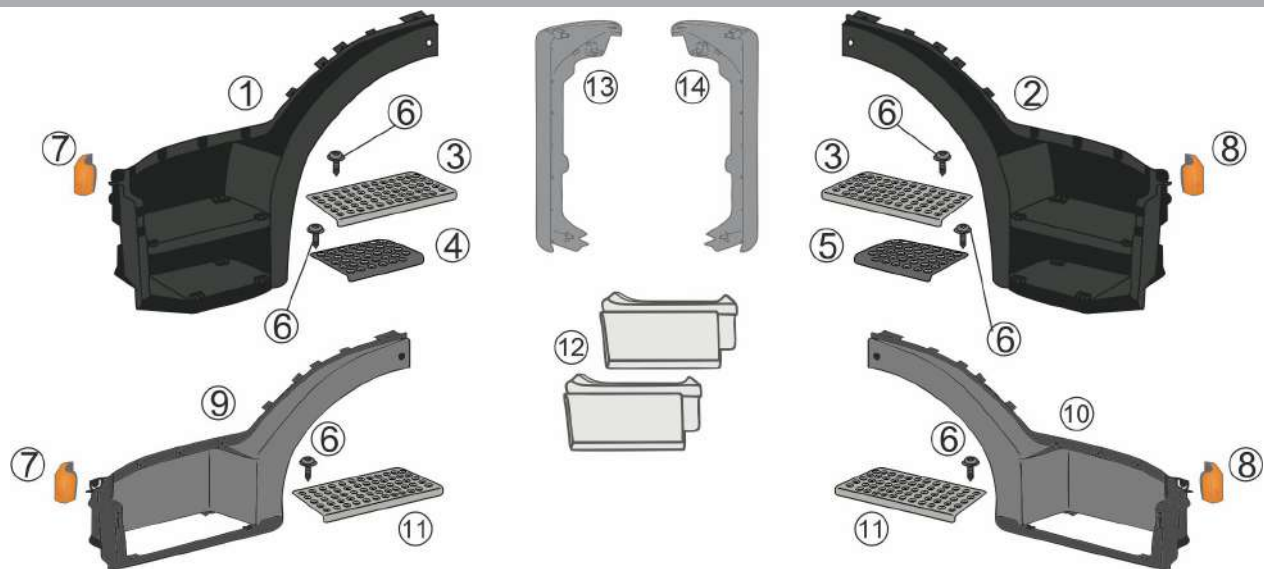

Item No	YPR-100.574	OEM Ref	SUITABLE FOR
	TR BASAMAK KOMPLE ATEGO SOL EN FOOT STEP COMPLETE ATEGO LH RU Подножка полный ATEGO левый AR سلم كامل يسار اتيكو	9736663301 9736663101	MERCEDES ATEGO VERSION 1, ATEGO VERSION 2 / 3
	TR BASAMAK KOMPLE ATEGO SAĞ EN FOOT STEP COMPLETE ATEGO RH RU Подножка полный ATEGO правый AR سلم كامل يمين اتيكو	9736663401 9736663201	MERCEDES ATEGO VERSION 1, ATEGO VERSION 2 / 3
	TR BASAMAK SACI ATEGO ÜST EN FOOT STEP SHEET ATEGO TOP RU Подножка верхний ATEGO AR دغسة سلم علوي اتيكو	9736661428	MERCEDES ATEGO VERSION 1, ATEGO VERSION 2 / 3
	TR BASAMAK SACI ATEGO ALT SOL EN FOOT STEP SHEET ATEGO DOWN LH RU Подножка низ левый ATEGO AR دغسة سلم سفلي يسار اتيكو	9736661528	MERCEDES ATEGO VERSION 1, ATEGO VERSION 2 / 3
	TR BASAMAK SACI ATEGO ALT SAĞ EN FOOT STEP SHEET ATEGO DOWN RH RU Подножка низ правая ATEGO AR دغسة سلم سفلي يمين اتيكو	9736661628	MERCEDES ATEGO VERSION 1, ATEGO VERSION 2 / 3