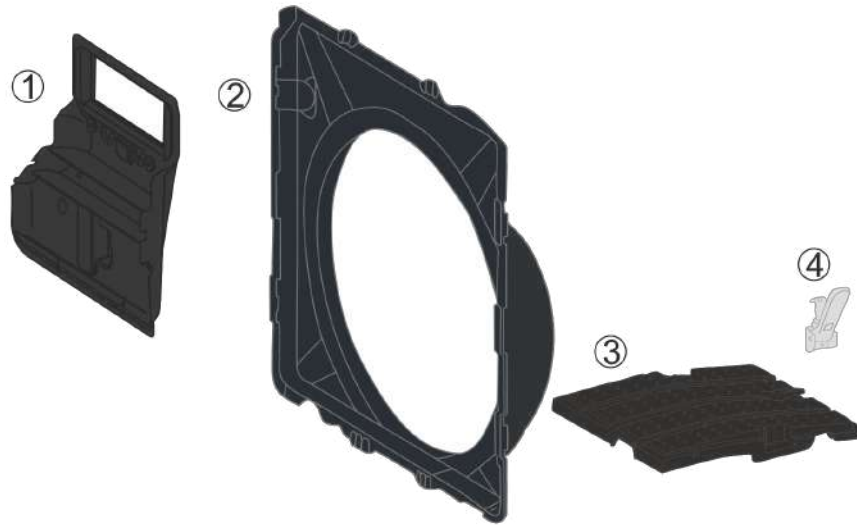

Item No	YPR-100.006	OEM Ref	SUITABLE FOR
1	- TR POLEN FİLTRE KABI ACTROS - EN CABIN AIR FILTER CAP ACTROS - RU Корпус отопителя ахор - AR مخرج فلتر هواء اكسور	9418360236	MERCEDES ACTROS MP1, ACTROS MP1 / LOW CABIN, ACTROS MP1 / MEGA SPACE, ACTROS MP2, ACTROS MP2 - MP3 / CONSTRUCTION VEHICLE, ACTROS MP2 / MEGA SPACE, ACTROS MP3, ACTROS MP3 / MEGA SPACE
2	- TR DAVLUMBAZ PLASTİĞİ ACTROS MP3 - EN HOOD PLASTIC ACTROS MP3 - RU Диффузор вентилятора ACTROS MP3 - AR طوق بلاستيك اكتروس MP3	9425050955	MERCEDES ACTROS MP3
3	- TR AKÜ KAPAĞI İKİ ŞASE ARASI - EN BATTERY COVER FOR CHASSIS - RU Крышка, аккумуляторная батарея - AR غطاء بطارية اكسور موديل جديد	9304200065 9604200344 9605410705	MERCEDES ACTROS MP2, ACTROS MP2 / MEGA SPACE, ACTROS MP3, ACTROS MP3 / MEGA SPACE, AXOR VERSION 2, AXOR VERSION 2 / LOW CABIN
4	- TR AKÜ KAPAK MANDALI 2521 / AXOR - EN BATTERY COVER HANDLE MERCEDES - RU зажим аккумуляторной крышки 2521/AXOR - AR قفل غطاء بطارية اكسور / 2521	0009880385 0009880485 9609880142	MERCEDES ACTROS MP2, ACTROS MP3, AXOR VERSION 1, AXOR VERSION 1 / LOW CABIN, AXOR VERSION 2, AXOR VERSION 2 / LOW CABIN