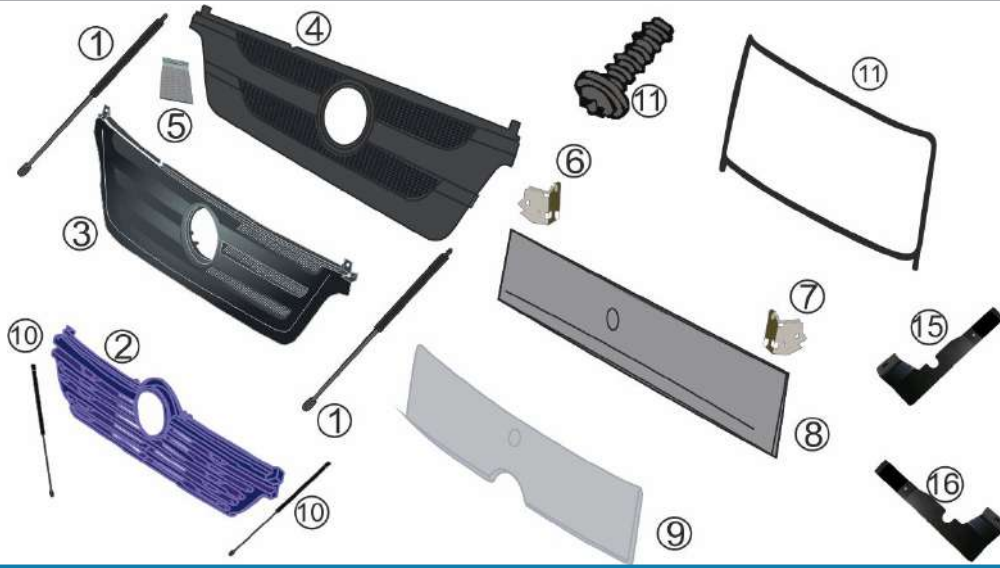

Item No	YPR-100.084	OEM Ref	SUITABLE FOR
	TR	PANJUR AMORTİSÖRÜ AXOR Y.M	MERCEDES AXOR VERSION 2, AXOR VERSION 2 / LOW CABIN
	EN	GRILLE ABSORBER AXOR NEW MODEL	
	RU	АМОРТИЗАТОР КРЫШКИ ЯЩИКА ДЛЯ	
	AR	مساعد واجهة اكسور الموديل الجديد	
	TR	PANJUR AXOR E.M	MERCEDES ATEGO VERSION 1, AXOR VERSION 1 / LOW CABIN
	EN	FRONT GRILLE AXOR OLD MODEL	
	RU	решетка радиатора AXOR СТАРАЯ МОДЕЛЬ.	
	AR	واجهة امامية اكسور موديل قديم	
	TR	PANJUR AXOR Y.M	MERCEDES AXOR VERSION 2
	EN	FRONT GRILLE AXOR NEW MODEL	
	RU	Решетка радиатора новая модель	
	AR	واجهة امامية اكسور موديل جديد	
	TR	PANJUR AXOR Y.M 2013	MERCEDES AXOR VERSION 2, AXOR VERSION 2 / LOW CABIN
	EN	GRILLE AXOR NEW MODEL 2013	
	RU	Патрубок воздушного фильт новая модель	
	AR	واجهة امامية اكسور 2013	
	TR	PANJUR YAĞ BAKIM KAPAĞI AXOR Y.M 2013	MERCEDES AXOR VERSION 2, AXOR VERSION 2 / LOW CABIN
	EN	GRILLE COVER AXOR NEW MODEL 2013	
	RU	Патрубок воздушного фильт новая модель	
	AR	واجهة امامية اكسور 2013