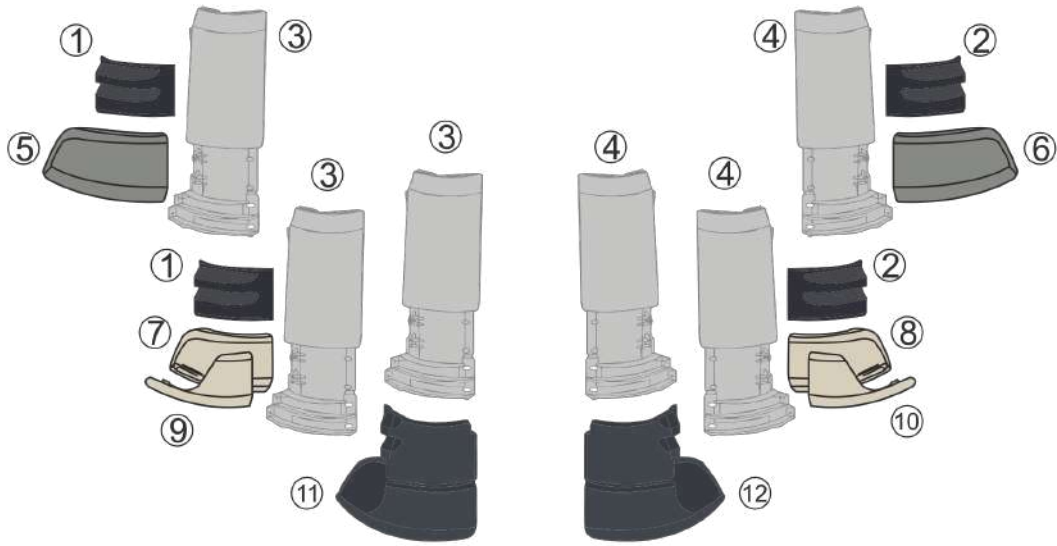

Item No	YPR-100.677	OEM Ref	SUITABLE FOR
	TR YAN RÜZGARLIK ACTROS MP1 SİYAH SOL	9418840422	MERCEDES ACTROS MP1
	EN DIRT DEFLECTOR ACTROS MP1 LH		
	RU Накладка угла кабины влево ACTROS MP1		
	AR اسود خد وسطاني يسار اکتروس MP1		
	QR		
	TR YAN RÜZGARLIK ACTROS MP1 SİYAH SAĞ	9418840522	MERCEDES ACTROS MP1
	EN DIRT DEFLECTOR ACTROS MP1 RH		
	RU Накладка угла кабины правая ACTROS MP1		
	AR اسود خد وسطاني يمين اکتروس MP1		
	QR		
	TR YAN RÜZGARLIK ACTROS MP1 BÜYÜK SOL	9418840222	MERCEDES ACTROS MP1, ACTROS MP1 / LOW CABIN, ACTROS MP1 / MEGA SPACE
	EN DIRT DEFLECTOR ACTROS MP1 BIG LH		
	RU Угол кабины левый ACTROS MP1		
	AR خد داخلي يسار اکتروس MP1		
	QR		
	TR YAN RÜZGARLIK ACTROS MP1 BÜYÜK SAĞ	9418840322	MERCEDES ACTROS MP1, ACTROS MP1 / LOW CABIN, ACTROS MP1 / MEGA SPACE
	EN DIRT DEFLECTOR ACTROS MP1 BIG RH		
	RU Угол кабины правый ACTROS MP1		
	AR خد داخلي يمين اکتروس MP1		
	QR		
	TR YAN RÜZGARLIK ACTROS MP1 MEGA DIŞ SOL	9418840622 9418841622	MERCEDES ACTROS MP1 / MEGA SPACE
	EN DIRT DEFLECTOR ACTROS MP1 MEGA OUTSIDE LH		
	RU Дефлектор кабины mb actros mp1 левый малый		
	AR خد يسار خارجي اکتروس ميغا		
	QR