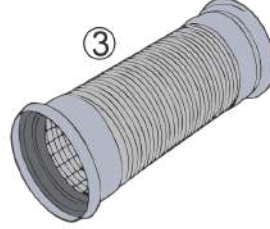

Item No	YPR-200.235	OEM Ref	SUITABLE FOR
1	TR EKSOZ SİPRALİ 76'LIK EN EXHAUST SPIRAL (76 mm) RU Гофра малая 76 мм AR وصلة اكسوز 76 مل م	6204900365	MERCEDES CABIN 381 / 389 / 641 / 649
2	TR EKSOZ SİPRALİ 90'LIK EN EXHAUST SPIRAL (90 mm) RU Гофра большой 90 мм AR وصلة اكسوز 90 مل م	6204900465	MERCEDES CABIN 381 / 389 / 641 / 649
3	TR EKSOZ SİPRALİ 100'LÜK EN EXHAUST SPIRAL (100 mm) RU Гофра 100 мм AR وصلة اكسوز 100 مل م	6214900065	MERCEDES CABIN 381 / 389 / 641 / 649
4	TR EKSOZ SİPRALİ AXOR 3228 EN EXHAUST SPIRAL AXOR 3228 RU Патрубок выхлопной гофрир AXOR 3228 AR تطويلة ايكسوز اكسور 3228	9414900165	MERCEDES AXOR VERSION 2
5	TR EKSOZ SİPRALİ AXOR 1840 EN EXHAUST SPIRAL AXOR 1840 RU Патрубок выхлопной гофрир AXOR 1840 AR تطويلة ايكسوز اكسور 1840	9414900165 9414900219	MERCEDES AXOR VERSION 2