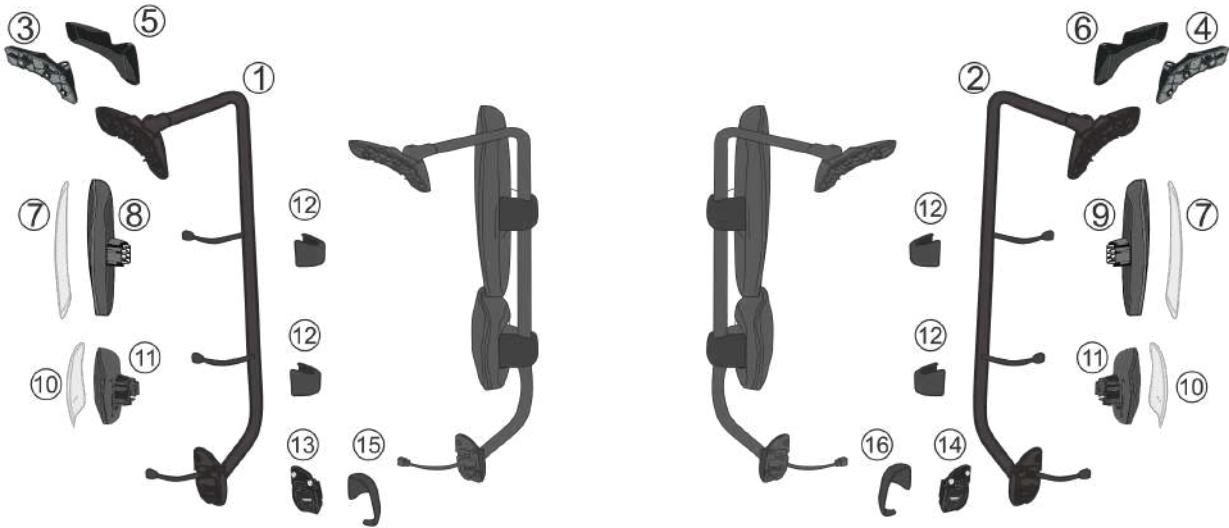

Item No	YPR-100.667	OEM Ref	SUITABLE FOR
1	TR AYNA KOLU AXOR Y.M SOL EN MIRROR ARM AXOR NEW MODEL LH RU Крепление Зеркала Заднего ВИДА левый AR ذراع مرآة يسار اكسور موديل جديد	0018109714 0028108514	MERCEDES ATEGO VERSION 4, AXOR VERSION 2, AXOR VERSION 2 / LOW CABIN
2	TR AYNA KOLU AXOR Y.M SAĞ EN MIRROR ARM AXOR NEW MODEL RH RU Кронштейн наружного зеркала право AR ذراع مرآة يمين اكسور موديل جديد	0018109814 0028105914	MERCEDES ATEGO VERSION 4, AXOR VERSION 2, AXOR VERSION 2 / LOW CABIN
3	TR AYNA KOLU BAĞLANTISI ÜST SOL AXOR EN MIRROR ARM FASTEN UPPER AXOR LEFT RU РУЧКА ЗЕРКАЛА, НИЖНЯЯ ПОДКЛЮЧЕНИЕ AR ذراع مرآة علوي اكسور	0008101125	MERCEDES ATEGO VERSION 4, AXOR VERSION 2, AXOR VERSION 2 / LOW CABIN
4	TR AYNA KOLU BAĞLANTISI ÜST AXOR SAĞ EN MIRROR ARM FASTEN UPPER AXOR RH RU РУЧКА ЗЕРКАЛА, НИЖНЯЯ ПОДКЛЮЧЕНИЕ AR قاعدة ذراع مرآة سفلي 1844	0008101225	MERCEDES ATEGO VERSION 2 / 3, ATEGO VERSION 4, AXOR VERSION 2, AXOR VERSION 2 / LOW CABIN
5	TR AYNA KOLU BAĞLANTI KAPAĞI ÜST SOL AXOR EN MIRROR ARM FASTEN COVER UPPER AXOR LH RU Крышка левого верхнего кроншт. зеркала Axor AR قاعدة ذراع مرآة سفلي 1844	0008112907	MERCEDES AXOR VERSION 2, AXOR VERSION 2 / LOW CABIN