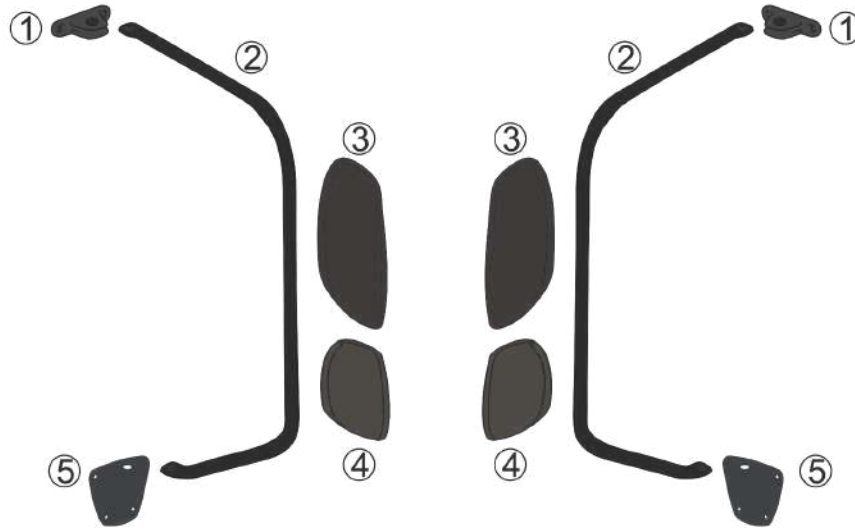

Item No	YPR-200.582	OEM Ref	SUITABLE FOR
1	- TR AYNA KOLU BAĞLANTISI 2521 ÜST - EN MIRROR ARM FASTEN 2521 TOP - RU Кронштейн, наружное зеркало 2521 - AR قاعدة ذراع مرآة علوي 2521	3818110236	MERCEDES CABIN 381 / 389 / 641 / 649
2	- TR AYNA KOLU 2521 - EN MIRROR ARM 2521 - RU Кронштейн, наружное зеркало 2521 - AR ذراع مرآه 2521	3818100814	MERCEDES CABIN 381 / 389 / 641 / 649
3	- TR AYNA 2521 BÜYÜK MARATON - EN MIRROR BIG 2521 - RU ЗЕРКАЛО БОЛЬШОЙ 2521 - AR مرآه كبيرة 2521	3718102316 3718102116 3718102516	MERCEDES CABIN 381 / 389 / 641 / 649
4	- TR AYNA KÜÇÜK 2521 - EN MIRROR SMALL 2521 - RU ЗЕРКАЛО МАЛАЯ 2521 - AR مرآه صغيرة 2521	6738104616 6738104716	MERCEDES CABIN 381 / 389 / 641 / 649
5	- TR AYNA KOLU BAĞLANTISI 2521 ALT - EN MIRROR ARM FASTEN 2521 DOWN - RU КРОНШТЕЙН КРЕПЛЕНИЕ ДЕРЖАТЕЛЬ - AR قاعدة ذراع مرآه سفلي 2521	3818110136 3818110236	MERCEDES CABIN 381 / 389 / 641 / 649