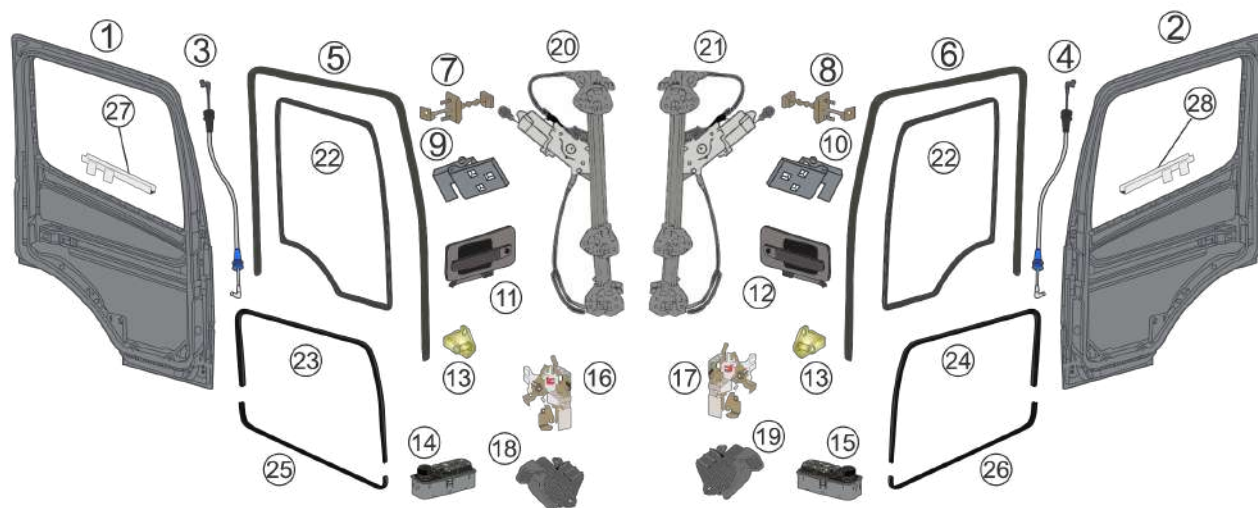

Item No	YPR-100.983	OEM Ref	SUITABLE FOR
1	TR KAPI KOMPLE AXOR 1840 SOL EN DOOR COMPLETE AXOR 1840 LH RU Дверь Передняя асхог 1840 справа слева AR باب كامل يمينا / يسار اكسور 1840	9407200305	MERCEDES AXOR VERSION 2
2	TR KAPI KOMPLE AXOR 1840 SAĞ EN DOOR COMPLETE AXOR 1840 RH RU Дверь Передняя асхог 1840 справа слева AR باب كامل يمينا / يسار اكسور 1840	9407200405	MERCEDES ATEGO VERSION 4, AXOR VERSION 1, AXOR VERSION 1 / LOW CABIN , AXOR VERSION 2, AXOR VERSION 2 / LOW CABIN
3	TR KAPI TELİ AXOR SOL 710 MM.. EN DOOR INSIDE WIRE AXOR LH (710 MM) RU Гибкая тяга ахог левый 710 mm AR شريط باب يسار اكسور 710مم	9737600004 9737002040	MERCEDES ATEGO VERSION 1, ATEGO VERSION 2 / 3, ATEGO VERSION 4, AXOR VERSION 1, AXOR VERSION 1 / LOW CABIN , AXOR VERSION 2, AXOR VERSION 2 / LOW CABIN
4	TR KAPI TELİ AXOR SAĞ 710 MM EN DOOR INSIDE WIRE AXOR RH (710 MM) RU Гибкая тяга ахог правый 710 mm AR شريط باب يمينا اكسور 710 مم	9737600104 9437600304	MERCEDES ATEGO VERSION 1, ATEGO VERSION 2 / 3, ATEGO VERSION 4, AXOR VERSION 1, AXOR VERSION 1 / LOW CABIN , AXOR VERSION 2, AXOR VERSION 2 / LOW CABIN
5	TR CAM OLUĞU AXOR SOL EN WINDOW CHANNEL AXOR LH RU уплотнение стекла левая ахог AR	9737250129	MERCEDES ATEGO VERSION 1, ATEGO VERSION 2 / 3, ATEGO VERSION 4, AXOR VERSION 1, AXOR VERSION 1 / LOW CABIN , AXOR VERSION 2, AXOR VERSION 2 / LOW CABIN