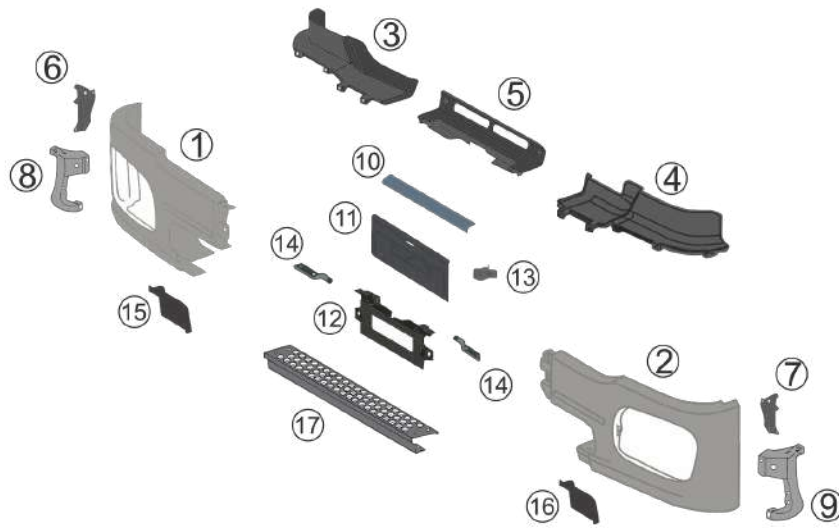

Item No	YPR-100.993	OEM Ref	SUITABLE FOR
1	TR TAMPON AXOR 3028 SAÇ Y.M SAĞ EN BUMPER AXOR 3028 METAL NEW MODEL RH RU БАМПЕР ПЕРЕДНИЙ ПРАВ ЧАСТЬ новая модель AR طابون صاج يمين اكسور موديل جديد 3029	9408805970	MERCEDES AXOR VERSION 2 / LOW CABIN
2	TR TAMPON AXOR 3028 SAÇ Y.M SOL EN BUMPER AXOR 3028 METAL NEW MODEL LH RU БАМПЕР ПЕРЕДНИЙ левый ЧАСТЬ новая модель AR طابون صاج يسار اكسور موديل جديد 3029	9408805870	MERCEDES AXOR VERSION 2 / LOW CABIN
3	TR TAMPON ÜST PLASTİĞİ AXOR E.M SAĞ EN BUMPER UPPER PLASTIC AXOR OLD MODEL RH RU Кожух бампера правый Мерседес Аксор AR شنب طابون يمين اكسور الموديل القديم	9408850422 9408850522	MERCEDES AXOR VERSION 1, AXOR VERSION 1 / LOW CABIN , AXOR VERSION 2 / LOW CABIN
4	TR TAMPON ÜST PLASTİĞİ AXOR E.M SOL EN BUMPER UPPER PLASTIC AXOR OLD MODEL LH RU Кожух бампера левый Мерседес Аксор AR شنب طابون يسار اكسور الموديل القديم	9408850322	MERCEDES AXOR VERSION 1, AXOR VERSION 1 / LOW CABIN , AXOR VERSION 2 / LOW CABIN
5	TR TAMPON ÜST PLASTİĞİ AXOR E.M ORTA EN BUMPER UPPER PLASTIC AXOR OLD MODEL RU Накладка переднего бампера центральная AR شنب طابون وسطاني اكسور الموديل القديم	9408850122	MERCEDES AXOR VERSION 1, AXOR VERSION 1 / LOW CABIN , AXOR VERSION 2 / LOW CABIN