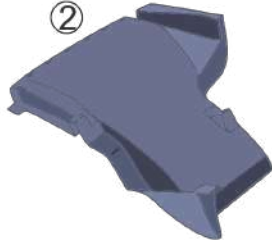

Item No	YPR-100.455	OEM Ref	SUITABLE FOR		
	1				
	TR	ÇAMURLUK DAVLUMBAZI AXOR 1840 ARKA SOL	9408812401	MERCEDES AXOR VERSION 2	
	EN	MUDGUARD HOOD REAR AXOR 1840 LH			
	RU	Крыло переднее левая Mercedes Axor 1840			
	AR	غلاف جملغ داخلي اكسور 1840 خلفي ايسر			
Item No	YPR-100.454	OEM Ref	SUITABLE FOR		
	2				
	TR	ÇAMURLUK DAVLUMBAZI AXOR 1840 ARKA SAĞ	9408812501		MERCEDES AXOR VERSION 2
	EN	MUDGUARD HOOD REAR AXOR 1840 RH			
	RU	Крыло переднее правое Mercedes Axor 1840			
	AR	غلاف جملغ داخلي اكسور خلفي 1840 يمني			
Item No	YPR-100.453	OEM Ref	SUITABLE FOR		
	3				
	TR	ÇAMURLUK DAVLUMBAZI AXOR 1840 ÖN SOL	9408813101		MERCEDES AXOR VERSION 2
	EN	MUDGUARD HOOD FRONT AXOR 1840 LH			
	RU	Крыло переднее левая передняя часть			
	AR	غلاف جملغ داخلي اكسور امامي 1840 ايسر			
Item No	YPR-100.452	OEM Ref	SUITABLE FOR		
	4				
	TR	ÇAMURLUK DAVLUMBAZI AXOR 1840 ÖN SAĞ	9408813201		MERCEDES AXOR VERSION 2
	EN	MUDGUARD HOOD FRONT AXOR 1840 RH			
	RU	Крыло переднее правое передняя часть ахор 1840			
	AR	غلاف جملغ داخلي اكسور امامي يمني