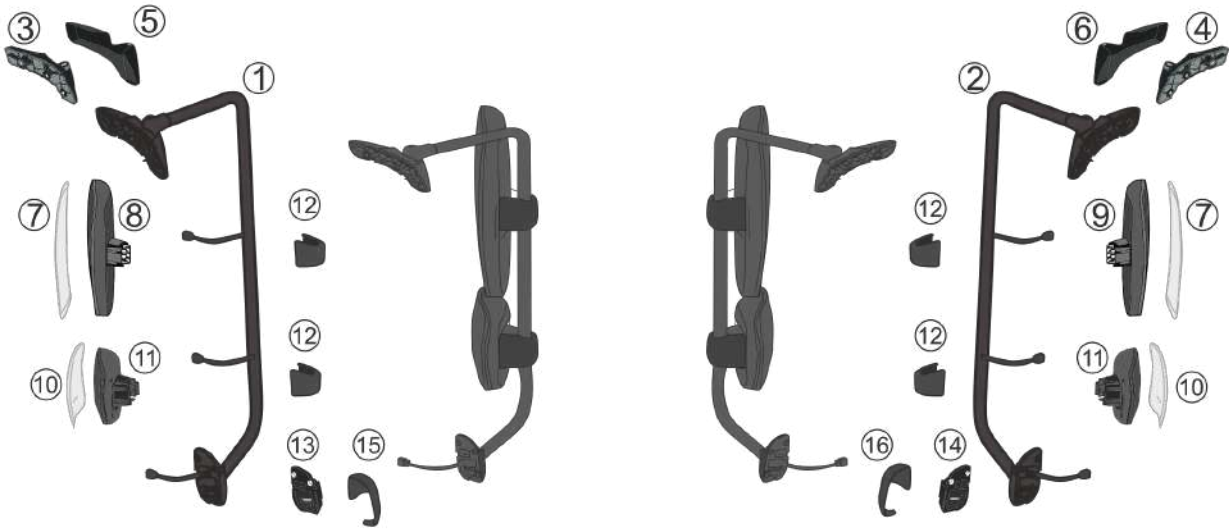

Item No	YPR-100.667	OEM Ref	SUITABLE FOR
1	 <p>TR AYNA KOLU AXOR Y.M SOL</p> <p>EN MIRROR ARM AXOR NEW MODEL LH</p> <p>RU Крепление Зеркала Заднего ВИДА левый</p> <p>AR ذراع مرآة يسار اكسور موديل جديد</p>	0018109714 0028108514	MERCEDES ATEGO VERSION 4, AXOR VERSION 2, AXOR VERSION 2 / LOW CABIN
2	 <p>TR AYNA KOLU AXOR Y.M SAĞ</p> <p>EN MIRROR ARM AXOR NEW MODEL RH</p> <p>RU Кронштейн наружного зеркала право</p> <p>AR ذراع مرآة يمين اكسور موديل جديد</p>	0018109814 0028105914	MERCEDES ATEGO VERSION 4, AXOR VERSION 2, AXOR VERSION 2 / LOW CABIN
3	 <p>TR AYNA KOLU BAĞLANTISI ÜST SOL AXOR</p> <p>EN MIRROR ARM FASTEN UPPER AXOR LEFT</p> <p>RU РУЧКА ЗЕРКАЛА, НИЖНЯЯ ПОДКЛЮЧЕНИЕ</p> <p>AR ذراع مرآة علوي اكسور</p>	0008101125	MERCEDES ATEGO VERSION 4, AXOR VERSION 2, AXOR VERSION 2 / LOW CABIN
4	 <p>TR AYNA KOLU BAĞLANTISI ÜST AXOR SAĞ</p> <p>EN MIRROR ARM FASTEN UPPER AXOR RH</p> <p>RU РУЧКА ЗЕРКАЛА, НИЖНЯЯ ПОДКЛЮЧЕНИЕ</p> <p>AR قاعدة ذراع مرآة سفلي 1844</p>	0008101225	MERCEDES ATEGO VERSION 2 / 3, ATEGO VERSION 4, AXOR VERSION 2, AXOR VERSION 2 / LOW CABIN
5	 <p>TR AYNA KOLU BAĞLANTI KAPAĞI ÜST SOL AXOR</p> <p>EN MIRROR ARM FASTEN COVER UPPER AXOR LH</p> <p>RU Крышка левого верхнего кроншт. зеркала Axor</p> <p>AR قاعدة ذراع مرآة سفلي 1844</p>	0008112907	MERCEDES AXOR VERSION 2, AXOR VERSION 2 / LOW CABIN