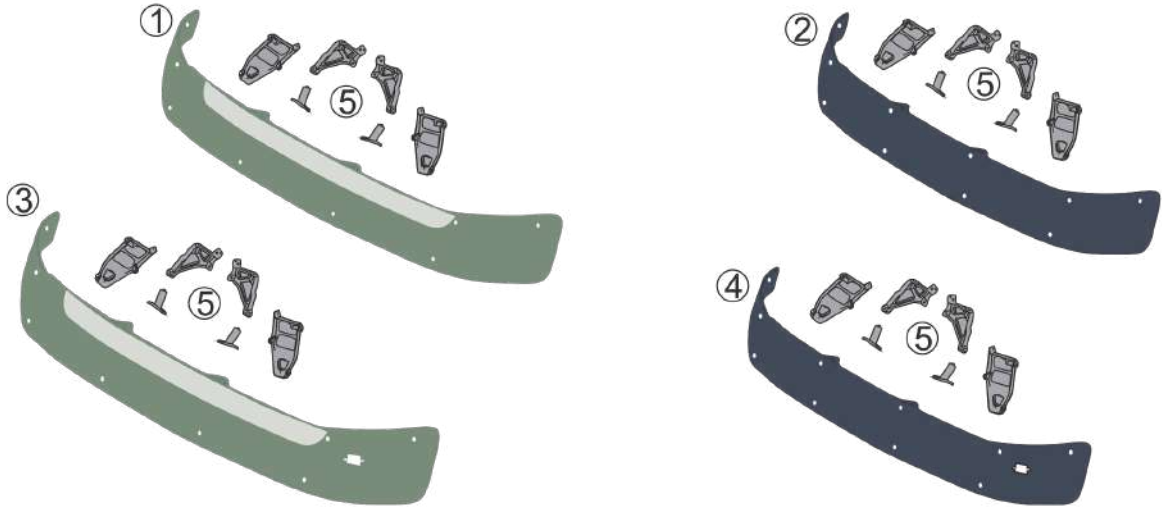

Item No	YPR-300.511	OEM Ref	SUITABLE FOR
1	TR GÜNEŞLİK ACTROS MP₄ KROM KESİK - LAMBASIZ EN SUN VISOR CHROME ACTROS MP₄ WITHOUT RU СОЛНЦЕЗАЩИТНЫЙ КОЗЫРЕК ACTROS MP₄ AR شمسية اکتروس مغلف بکروم مقطوعه	9608102910	MERCEDES ACTROS MP4 / BIG + GIGA SPACE - CAB MODEL 2500 mm, ACTROS MP4 / CLASSIC + STREAM SPACE - CAB MODEL 2300 mm, AROCS
2	TR GÜNEŞLİK ACTROS MP₄ KESİK - LAMBASIZ EN SUN VISOR ACTROS MP₄ WITHOUT LAMP RU СОЛНЦЕЗАЩИТНЫЙ КОЗЫРЕК ACTROS MP₄ AR شمسية اکتروس مقطوع	9608110110	MERCEDES ACTROS MP4 / BIG + GIGA SPACE - CAB MODEL 2500 mm, ACTROS MP4 / CLASSIC + STREAM SPACE - CAB MODEL 2300 mm, AROCS
3	TR GÜNEŞLİK ACTROS MP₄ KROM DELİKLİ - LAMBALI EN SUN VISOR CHROME ACTROS MP₄ WITH LAMP RU СОЛНЦЕЗАЩИТНЫЙ КОЗЫРЕК ACTROS MP₄ C AR شمسية اکتروس مغلف بکروم ذو فتحة	9608103210	MERCEDES ACTROS MP4 / BIG + GIGA SPACE - CAB MODEL 2500 mm, ACTROS MP4 / CLASSIC + STREAM SPACE - CAB MODEL 2300 mm, AROCS
4	TR GÜNEŞLİK ACTROS MP₄ DELİK LAMBALI EN SUN VISOR ACTROS MP₄ WITH LAMP RU СОЛНЦЕЗАЩИТНЫЙ КОЗЫРЕК С ЛАМПА AR شمسية اکتروس ذات فتحات	9608111210	MERCEDES ACTROS MP4 / BIG + GIGA SPACE - CAB MODEL 2500 mm, ACTROS MP4 / CLASSIC + STREAM SPACE - CAB MODEL 2300 mm, AROCS
5	TR GÜNEŞLİK AYAK TAKIMI ACTROS MP₄ EN SUN VISOR REPAIR KIT ACTROS MP₄ RU СОЛНЦЕЗАЩИТНЫЙ КОЗЫРЕК AR شمسية مع القواعد اکتروس		MERCEDES ACTROS MP4 / BIG + GIGA SPACE - CAB MODEL 2500 mm, ACTROS MP4 / CLASSIC + STREAM SPACE - CAB MODEL 2300 mm, AROCS