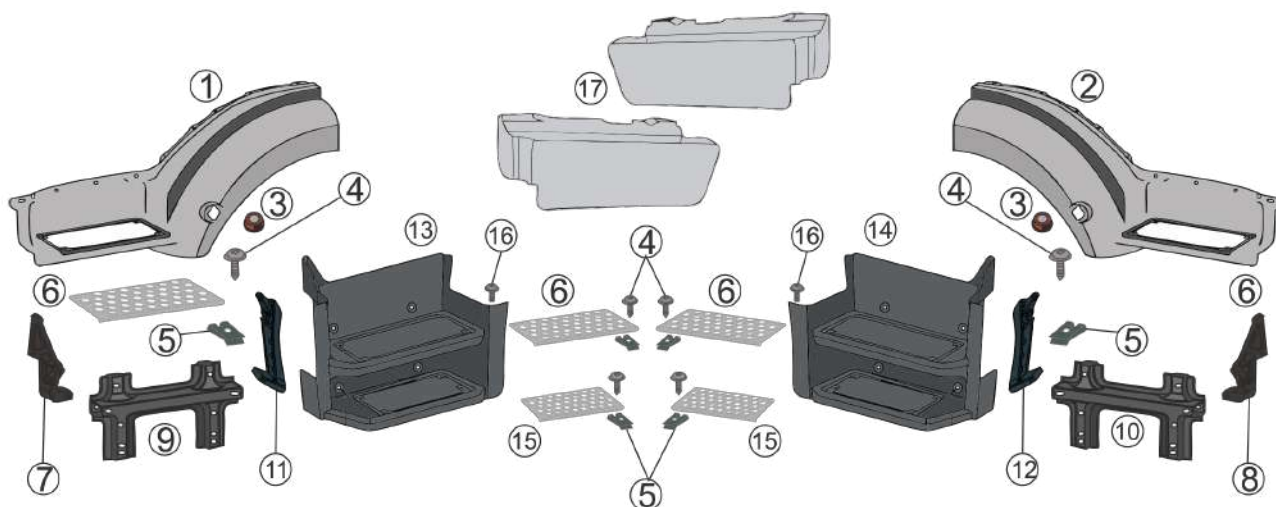

Item No	YPR-100.290	OEM Ref	SUITABLE FOR	
	TR BASAMAK KOMPLE AXOR 3228 SOL EN FOOT STEP COMPLETE AXOR 3228 LH RU Подножка верхняя правая 1840 AR سلم كامل يمين اكسور 1840	3756661901 3756660501 9446661001 3756660301	MERCEDES AXOR VERSION 2 	
	TR BASAMAK KOMPLE AXOR 3228 SAG EN FOOT STEP COMPLETE AXOR 3228 RH RU Подножка верхняя правая 1840 AR سلم كامل يمين اكسور 1840	3756662001 3756661601 3756660601 9446660701 3756660201 3756660401	MERCEDES AXOR VERSION 2 	
		TR ÇAMURLUK SİNYALİ AXOR 3228 EN MUDGUARD SIGNAL AXOR 3228 RU Повторитель поворота желтый 3228 AR ضوء إشارة اكسور 3228	0008202609	MERCEDES AXOR VERSION 2
		TR BASAMAK SACI VİDASI AXOR 6mm EN FOOT STEP SHEET SCREW AXOR 6mm RU винта для Подножка Аксор 6мм AR براغي دعة سلم 6 مم اكسور	000000001476	MERCEDES AXOR VERSION 1, AXOR VERSION 1 / LOW CABIN , AXOR VERSION 2, AXOR VERSION 2 / LOW CABIN
		TR BASAMAK SEKMANI AXOR EN FOOT STEP SCREW AXOR RU Скоба-Гайка AR قطعة تثبيت الدعة اكسور	0049941745 0039941545 0039949445	MERCEDES AXOR VERSION 1, AXOR VERSION 1 / LOW CABIN , AXOR VERSION 2, AXOR VERSION 2 / LOW CABIN