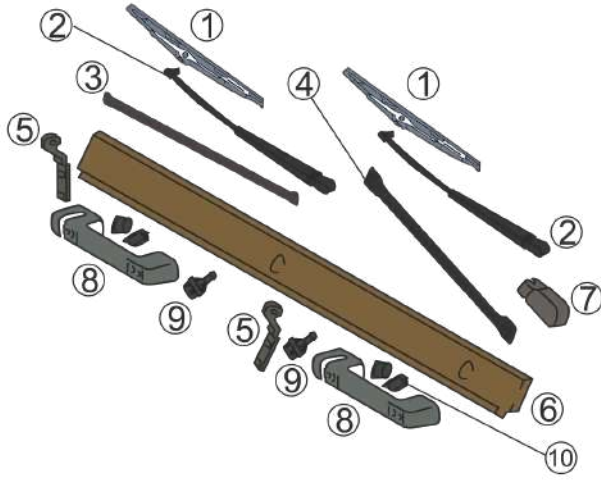

Item No	YPR-200.229	OEM Ref	SUITABLE FOR
1	TR SİLĞİ SÜPÜRGESİ 2521 ORJINAL TİP EN ERASER BROOM 2521 RU ПЛАСТИК-стеклоочистителя 2521 AR مسحات جام امامي 2521	3718200045	MERCEDES CABIN 381 / 389 / 641 / 649
2	TR SİLĞİ KOLU 2521 EN ERASER ARM 2521 RU Щетки стеклоочистителя 2521 AR ذراع مساحات 2521		MERCEDES CABIN 381 / 389 / 641 / 649
3	TR SİLĞİ MEKANİZMA KOLU 2521 UZUN EN ERASER ARM 2521 LONG RU СИСТЕМА ТЯГ И РЫЧАГОВ ПРИВОДА AR قاعدة يد مساحة طويلة 2521	0018201241	MERCEDES CABIN 381 / 389 / 641 / 649
4	TR SİLĞİ MEKANİZMA KOLU 2521 KISA EN ERASER ARM 2521 SHORT RU СИСТЕМА ТЯГ И РЫЧАГОВ ПРИВОДА AR قاعدة يد مساحة قصيرة 2521	0018201341	MERCEDES CABIN 381 / 389 / 641 / 649
5	TR PANJUR MENTEŞESİ 2521 EN GRILLE HINGE 2521 RU Петля крышки, расположенной перед кабиной, AR مفصلة مسكة واحدة امامي 2521	6417500251	MERCEDES CABIN 381 / 389 / 641 / 649