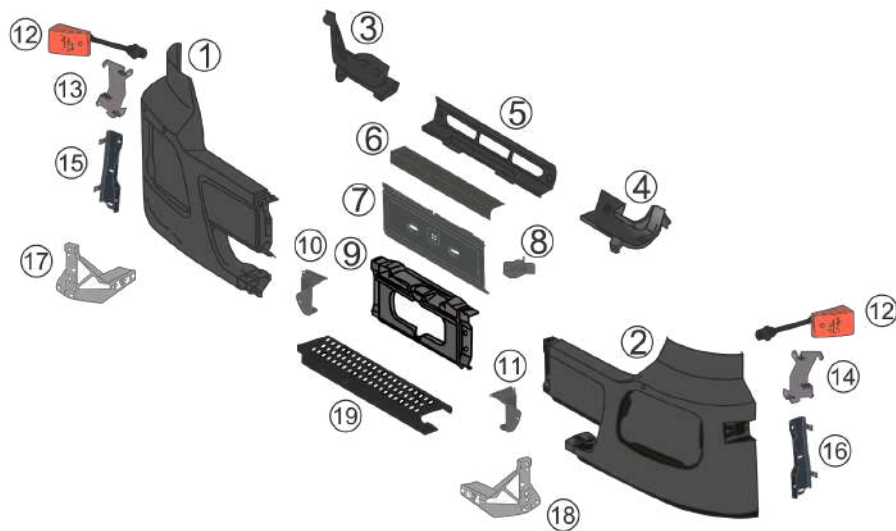

Item No	YPR-100.580	OEM Ref	SUITABLE FOR
	TR TAMPON ACTROS MP2 KAPALI SAĞ	9438809972	MERCEDES ACTROS MP2
	EN BUMPER ACTROS MP2 CLOSE RH	9438800370	
	RU Бампер угол правый ACTROS MP2		
	AR طابون يمين مغلق اكتروس MP2		
Item No	YPR-100.576	OEM Ref	SUITABLE FOR
	TR TAMPON ACTROS MP2 SAÇ SAĞ	9438800170	MERCEDES ACTROS MP2 - MP3 / CONSTRUCTION VEHICLE
	EN BUMPER SHEET ACTROS MP2 RH	9438808170	
	RU БАМПЕР ПЕРЕДНИЙ ПРАВАЯ ACTROS MP2		
	AR طابون اكتروس صاج يمين MP2		
Item No	YPR-100.581	OEM Ref	SUITABLE FOR
	TR TAMPON ACTROS MP2 KAPALI SOL	9438809872	MERCEDES ACTROS MP2
	EN BUMPER ACTROS MP2 CLOSE LH	9438800270	
	RU Бампер угол левый ACTROS MP2		
	AR طابون يسار مغلق اكتروس MP2		
Item No	YPR-100.577	OEM Ref	SUITABLE FOR
	TR TAMPON ACTROS MP2 SAÇ SOL	9438800070	MERCEDES ACTROS MP2 - MP3 / CONSTRUCTION VEHICLE
	EN BUMPER SHEET ACTROS MP2 LH	9438808070	
	RU БАМПЕР ПЕРЕДНИЙ ЛЕВАЯ ACTROS MP2		
	AR طابون اكتروس صاج ايسر MP2		
Item No	YPR-100.591	OEM Ref	SUITABLE FOR
	TR TAMPON ÜST PLASTİĞİ ACTROS MP2 SAĞ	9438841474	MERCEDES ACTROS MP2
	EN BUMPER UPPER PLASTIC ACTROS MP2 RH		
	RU Накладка для защиты правый ACTROS MP2		
	AR حواجب طابون يمين اكتروس MP2