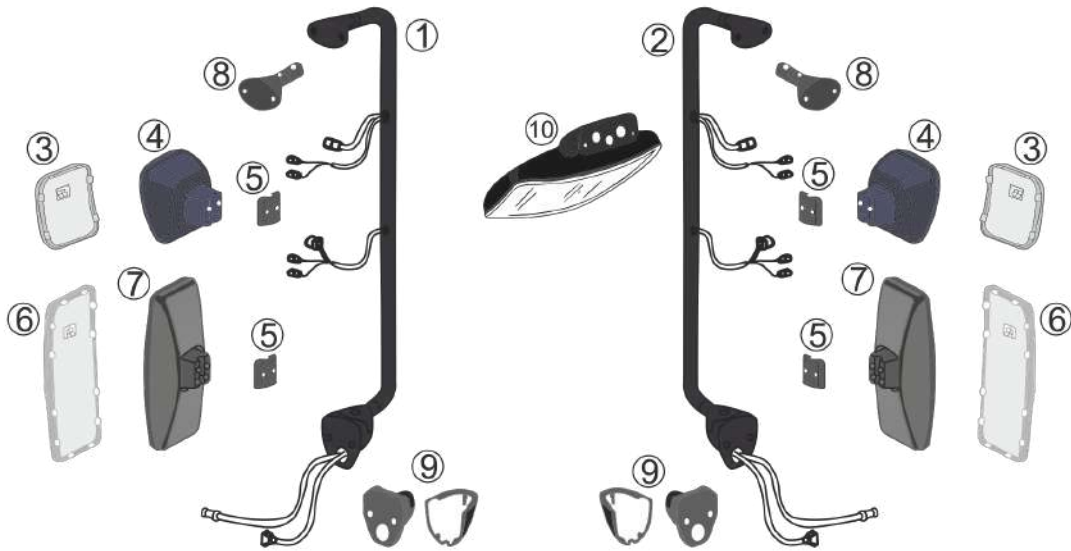

Item No	YPR-100.663	OEM Ref	SUITABLE FOR
	TR AYNA KOLU ACTROS MP1 SOL	0018104414	MERCEDES ACTROS MP1, ACTROS MP1 / LOW CABIN, ACTROS MP1 / MEGA SPACE
	EN MIRROR ARM ACTROS MP1 LH		
	RU кронштейн зеркала левый mp1		
	AR ذراع مرآة اکتروس يسار MP1		
	QR		
Item No	YPR-100.661	OEM Ref	SUITABLE FOR
	TR AYNA KOLU ACTROS MP1 SAĞ	0018104514	MERCEDES ACTROS MP1, ACTROS MP1 / LOW CABIN, ACTROS MP1 / MEGA SPACE
	EN MIRROR ARMA ACTROS MP1 RH		
	RU кронштейн зеркала правый mp1		
	AR ذراع مرآة اکتروس يمين MP1		
	QR		
Item No	YPR-100.099	OEM Ref	SUITABLE FOR
	TR AYNA CAMI AXOR E.M KÜÇÜK	0018116033	MERCEDES ATEGO VERSION 1, AXOR VERSION 1, AXOR VERSION 1 / LOW CABIN
	EN MIRROR GLASS AXOR OLD MODEL SMALL		
	RU Стекло зеркала ахор маленький старая модель		
	AR زجاج مرآة صغيرة اكسور موديل قديم		
	QR		
Item No	YPR-100.133	OEM Ref	SUITABLE FOR
	TR AYNA AXOR E.M-ACTROS KÜÇÜK	0008109616 0018109216	MERCEDES ACTROS MP1, ACTROS MP1 / LOW CABIN, ACTROS MP1 / MEGA SPACE, ACTROS MP2, ACTROS MP2 / MEGA SPACE, AXOR VERSION 1, AXOR VERSION 1 / LOW CABIN
	EN MIRROR AXOR OLD MODEL SMALL		
	RU Наружное зеркало маленький		
	AR مرآة صغيرة اكسور موديل قديم		
	QR		
Item No	YPR-100.117	OEM Ref	SUITABLE FOR
	TR AYNA ARKA U KAPAĞI AXOR E.M	0008111307	MERCEDES ACTROS MP1, ACTROS MP1 / LOW CABIN, ACTROS MP1 / MEGA SPACE, ACTROS MP2, ACTROS MP2 / MEGA SPACE, AXOR VERSION 1, AXOR VERSION 1 / LOW CABIN
	EN MIRROR BEHIND COVER AXOR OLD MODEL		
	RU Зажимной хомут Старые модель		
	AR غطاء مرآة اكسور موديل قديم		
	QR