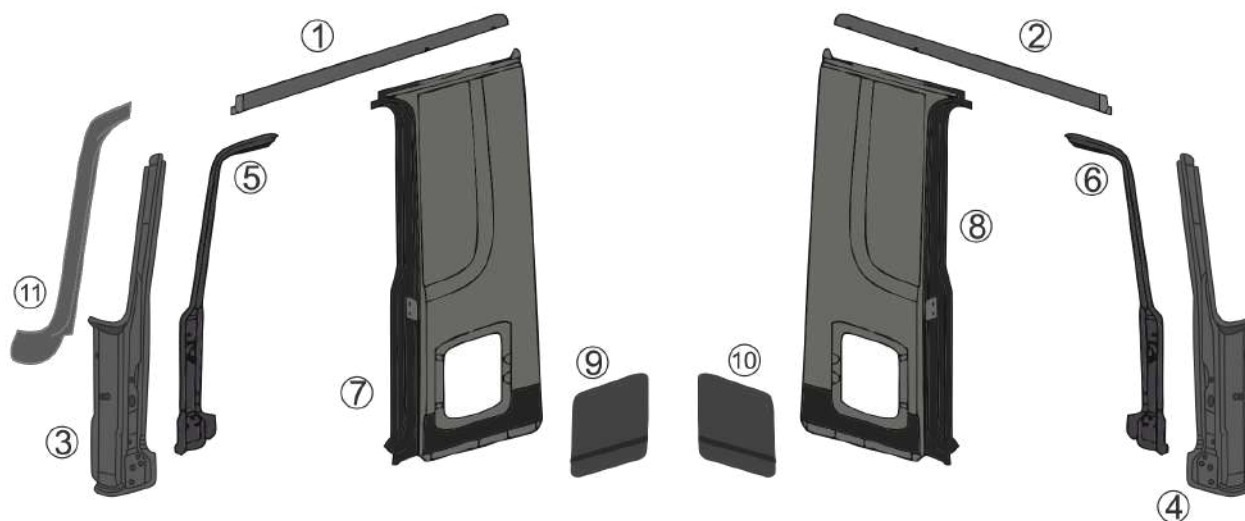

Item No	YPR-100.108	OEM Ref	SUITABLE FOR
	TR TAVAN YAN PLASTİĞİ ACTROS MP2 SOL EN CEILING SIDE PLASTIC ACTROS MP2 LH RU Накладка крыши справа axor AR بلاستيكة سقف جانبي يمين اكسور	9416982101	MERCEDES ACTROS MP2, ACTROS MP2 - MP3 / CONSTRUCTION VEHICLE, ACTROS MP2 / MEGA SPACE, ACTROS MP3, ACTROS MP3 / MEGA SPACE
	TR TAVAN YAN PLASTİĞİ ACTROS MP2 SAĞ EN CEILING SIDE PLASTIC ACTROS MP2 RH RU Накладка крыши слева axor AR بلاستيكة سقف جانبي يسار اكسور	9416982001	MERCEDES ACTROS MP2, ACTROS MP2 - MP3 / CONSTRUCTION VEHICLE, ACTROS MP2 / MEGA SPACE, ACTROS MP3, ACTROS MP3 / MEGA SPACE
	TR KAPI DİREGİ ACTROS MP2 İÇ SOL EN DOOR INNER POLE ACTROS MP2 INSIDE LH RU Стойка кабины actros mp2 внешний слева AR شمعة خارجي يسار اكستروس	9416200013 9416201313	MERCEDES ACTROS MP2, ACTROS MP2 - MP3 / CONSTRUCTION VEHICLE, ACTROS MP2 / MEGA SPACE, ACTROS MP3, ACTROS MP3 / MEGA SPACE
	TR KAPI DİREGİ ACTROS MP2 İÇ SAĞ EN DOOR INNER POLE ACTROS MP2 INSIDE RH RU Стойка кабины ACTROS MP2 ВНЕШНИЙ СПРАВА AR شمعة خارجي يمين اكستروس MP2	9416200113 9416201413	MERCEDES ACTROS MP2, ACTROS MP2 - MP3 / CONSTRUCTION VEHICLE, ACTROS MP2 / MEGA SPACE, ACTROS MP3, ACTROS MP3 / MEGA SPACE
	TR KAPI DİREGİ ACTROS MP2 DIŞ SOL EN DOOR POLE ACTROS MP2 OUTER LH RU Стойка кабины actros mp2 внутренний слева AR شمعة داخلية يسار اكستروس	9416200313	MERCEDES ACTROS MP2, ACTROS MP2 / MEGA SPACE, ACTROS MP3, ACTROS MP3 / MEGA SPACE