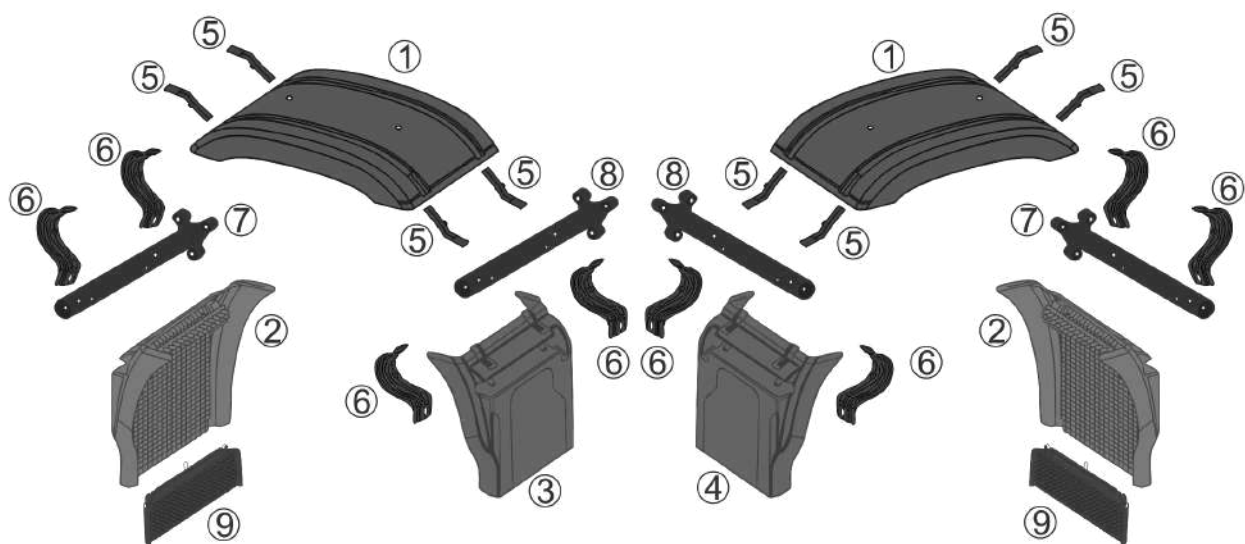

Item No **19**

YPR-300.514

OEM Ref

SUITABLE FOR

**TR** BASAMAK KIRKO KAPAĞI ACTROS MP4**EN** FOOT STEP COVER ACTROS MP4**RU** Крышка подножки Actros MP4**AR** قبة جك الداعسة اکتروس MP4

9606660605

**MERCEDES** ACTROS MP4 / BIG +  
GIGA SPACE - CAB MODEL 2500 mm,  
ACTROS MP4 / CLASSIC + STREAM  
SPACE - CAB MODEL 2300 mm