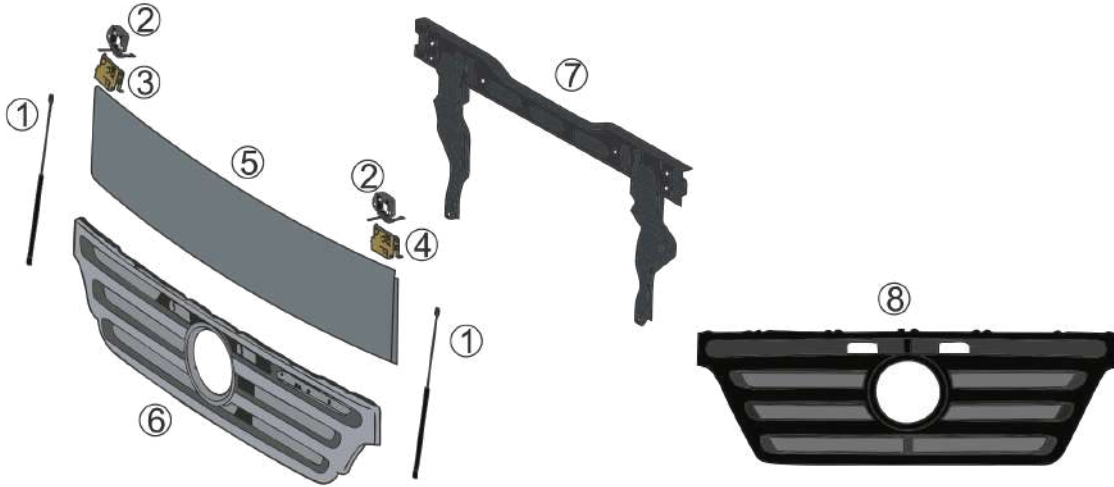

Item No	YPR-100.383	OEM Ref	SUITABLE FOR
	TR	PANJUR AMORTİSÖRÜ ACTROS MP2-MP3	MERCEDES ACTROS MP2, ACTROS MP2 - MP3 / CONSTRUCTION VEHICLE , ACTROS MP2 / MEGA SPACE, ACTROS MP3, ACTROS MP3 / MEGA SPACE
	EN	SHUTTER SHOCK ABSORBER ACTROS MP2-MP3	
	RU	Амортизатор капота actros mp2	
	AR	قفلة واجهة اكتروس MP2-MP3	
Item No	YPR-100.441	OEM Ref	SUITABLE FOR
	TR	PANJUR KİLİDİ ACTROS MP2 ÜST	MERCEDES ACTROS MP2, ACTROS MP2 - MP3 / CONSTRUCTION VEHICLE , ACTROS MP2 / MEGA SPACE, ACTROS MP3, ACTROS MP3 / MEGA SPACE
	EN	GRILLE LOCK ACTROS MP2 TOP	
	RU	Замок капота actros mp2 верхний	
	AR	قفلة واجهة امامية علوي اكتروس	
Item No	YPR-100.442	OEM Ref	SUITABLE FOR
	TR	PANJUR KİLİDİ ACTROS MP2 ALT SAĞ	MERCEDES ACTROS MP2, ACTROS MP2 - MP3 / CONSTRUCTION VEHICLE , ACTROS MP2 / MEGA SPACE, ACTROS MP3, ACTROS MP3 / MEGA SPACE
	EN	GRILLE LOCK ACTROS MP2 DOWN RH	
	RU	Замок капота actros mp2 нижний правый	
	AR	قفلة واجهة امامية سفلي يمين اكتروس	
Item No	YPR-100.443	OEM Ref	SUITABLE FOR
	TR	PANJUR KİLİDİ ACTROS MP2 ALT SOL	MERCEDES ACTROS MP2, ACTROS MP2 / MEGA SPACE, ACTROS MP3, ACTROS MP3 / MEGA SPACE
	EN	GRILLE LOCK ACTROS MP2 DOWN LH	
	RU	Замок капота actros mp2 нижний левый	
	AR	قفلة واجهة امامية سفلي يسار اكتروس	
Item No	YPR-100.609	OEM Ref	SUITABLE FOR
	TR	PANJUR ÜSTÜ FİBER ACTROS MP2	MERCEDES ACTROS MP2, ACTROS MP2 / MEGA SPACE
	EN	GRILLE UPPER FIBER ACTROS MP2	
	RU	Капот ACTROS MP2	
	AR	MP2 واجهة امامي علوي فيبر اكتروس