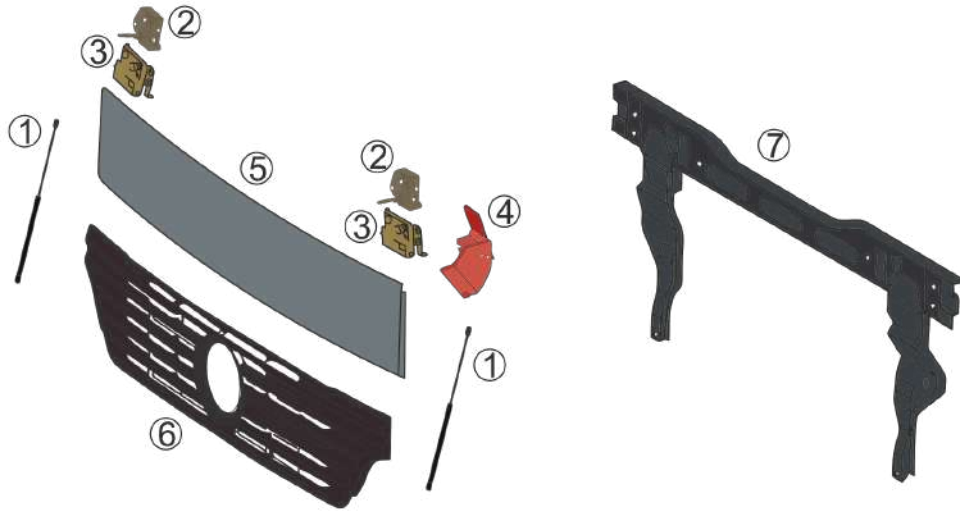

Item No	YPR-100.674	OEM Ref	SUITABLE FOR
	TR PANJUR AMORTİSÖRÜ AXOR E.M	0007500336	MERCEDES ACTROS MP1, ACTROS MP1 / LOW CABIN, ACTROS MP1 / MEGA SPACE, AXOR VERSION 1 / LOW CABIN
	EN GRILLE ABSORBER AXOR OLD MODEL		
	RU Амортизатор решетки кабины AXOR старая		
	AR مساعد واجهة اكسور موديل قديم		
QR			
Item No	YPR-100.023	OEM Ref	SUITABLE FOR
	TR PANJUR KİLİDİ ACTROS MP1 ÜST	9417500084	MERCEDES ACTROS MP1, ACTROS MP1 / LOW CABIN, ACTROS MP1 / MEGA SPACE
	EN GRILLE LOCK ACTROS MP1 TOP		
	RU Замок крышки кабины actros mp1 верхний		
	AR قفل واجهة امامية علوي اكستروس		
QR			
Item No	YPR-100.022	OEM Ref	SUITABLE FOR
	TR PANJUR KİLİDİ ACTROS MP1 ALT	9417500384	MERCEDES ACTROS MP1, ACTROS MP1 / LOW CABIN, ACTROS MP1 / MEGA SPACE
	EN GRILLE LOCK ACTROS MP1 DOWN	9417500484	
	RU Замок капота actros mp1 нижний		
	AR قفل واجهة امامية سفلي اكستروس		
QR			
Item No	YPR-100.206	OEM Ref	SUITABLE FOR
	TR PANJUR AÇMA MANDALI ACTROS MP1	0007580302	MERCEDES ACTROS MP1, ACTROS MP1 / LOW CABIN, ACTROS MP1 / MEGA SPACE
	EN GRILL OPEN HANDLE ACTROS MP1	0007580402	
	RU Ручка капота actros mp1	9417500161	
	AR MP1 فتاحة واجهة امامية اكستروس	0007580093	
QR			
Item No	YPR-100.643	OEM Ref	SUITABLE FOR
	TR PANJUR ÜSTÜ FİBER ACTROS MP1	9417500009	MERCEDES ACTROS MP1, ACTROS MP1 / LOW CABIN, ACTROS MP1 / MEGA SPACE
	EN GRILLE UPPER FIBER ACTROS MP1		
	RU Обшивка ACTROS MP1		
	AR MP1 واجهة امامية فيبر اكستروس		
QR