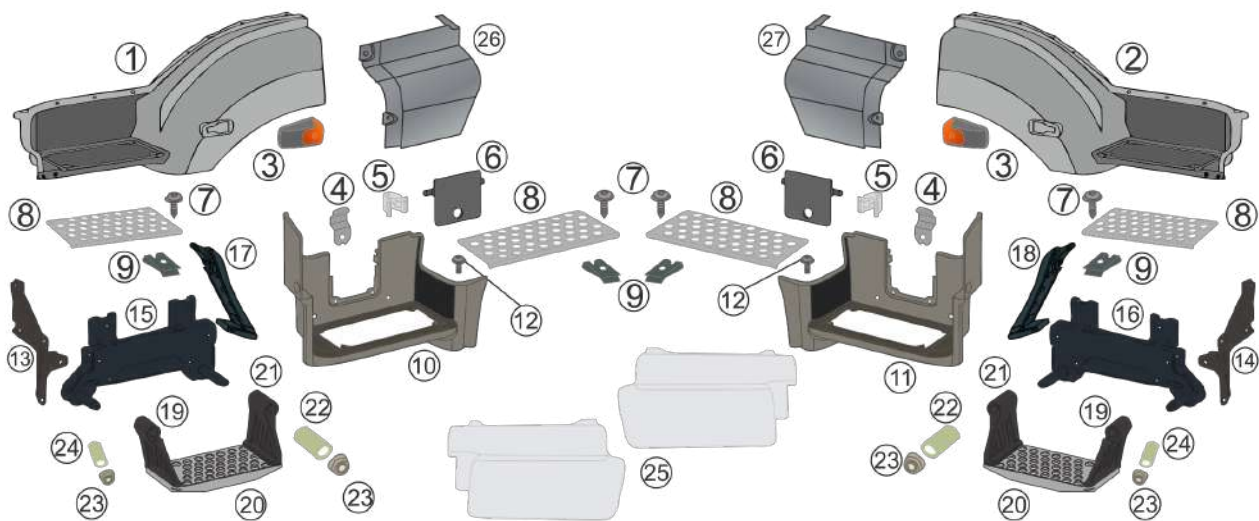

Item No	YPR-100.121	OEM Ref	SUITABLE FOR
1	TR BASAMAK KOMPLE AXOR 4140 SOL EN FOOT STEP COMPLETE AXOR 4140 LH RU Крыло переднее со ступенькой левый 4140 AR سلم كامل يسار اكسور 4140	9446661701	MERCEDES AXOR VERSION 2 / LOW CABIN
2	TR BASAMAK KOMPLE AXOR 4140 SAĞ EN FOOT STEP COMPLETE AXOR 4140 RH RU Крыло переднее со ступенькой правое 4140 AR سلم كامل يمين اكسور 4140	9446661801	MERCEDES AXOR VERSION 2 / LOW CABIN
3	TR ÇAMURLUK SİNYALİ AXOR 1840 EN MUDGUARD SIGNAL AXOR 1840 RU Повторитель поворота желтый 1840 AR ضوء إشارة اكسور 1840	0008200777	UNIVERSAL
4	TR BASAMAK KIRKO KAPAĞI SEKMANI AXOR EN FOOT STEP COVER SCREW AXOR RU Клипса Крепления Ступеней Кабины axor 20 mm AR مسكات غطاء سلم	9419840661	MERCEDES AXOR VERSION 1, AXOR VERSION 1 / LOW CABIN , AXOR VERSION 2, AXOR VERSION 2 / LOW CABIN
5	TR BASAMAK KIRKO KAPAĞI YAYI AXOR EN FOOT STEP COVER SCREW AXOR RU Клипса Крепления Ступеней Кабины axor AR مسكات غطاء سلم	0089886878	MERCEDES AXOR VERSION 1, AXOR VERSION 1 / LOW CABIN , AXOR VERSION 2, AXOR VERSION 2 / LOW CABIN