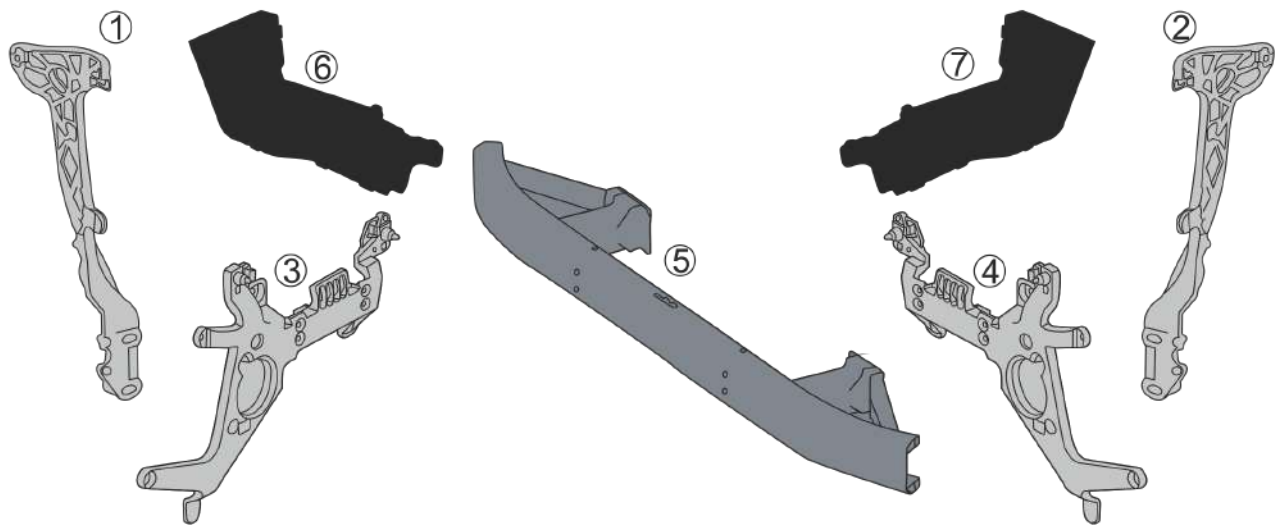

Item No	YPR-300.623	OEM Ref	SUITABLE FOR
1	TR FAR BAĞLANTISI ACTROS MP4 SOL EN HEAD LAMP CONNECTION ACTROS MP4 LH RU Кронштейн, Бампер левый actros mp4 AR رابط لایت اکتروس ایسر mp4	9608807665	MERCEDES ACTROS MP4 / CLASSIC + STREAM SPACE - CAB MODEL 2300 mm
2	TR FAR BAĞLANTISI ACTROS MP4 SAĞ EN HEAD LAMP CONNECTION ACTROS MP4 RH RU Кронштейн, Бампер Правый actros mp4 AR رابط لایت اکتروس یمین mp4	9608807765	MERCEDES ACTROS MP4 / CLASSIC + STREAM SPACE - CAB MODEL 2300 mm
3	TR FAR YUVASI BAĞLANTISI ACTROS MP4 SOL EN HEAD LAMP PLACE CONNECTION ACTROS MP4 LH RU кронштейн подножки спереди левый mp4 AR قاعدة ترکیب لایت اکتروس ایسر mp4	9608801065	MERCEDES ACTROS MP4 / CLASSIC + STREAM SPACE - CAB MODEL 2300 mm
4	TR FAR YUVASI BAĞLANTISI ACTROS MP4 SAĞ EN HEAD LAMP PLACE CONNECTION ACTROS MP4 RU кронштейн подножки спереди справа mp4 AR قاعدة ترکیب لایت اکتروس یمین mp4	9608801265	MERCEDES ACTROS MP4 / CLASSIC + STREAM SPACE - CAB MODEL 2300 mm
5	TR BARIYER DEMİRİ ACTROS MP4 EN BARRIER SHEET ACTROS MP4 RU Усилитель переднего бампера ACTROS MP4 AR حديد الحاجز الامامی اکتروس mp4	9603102322	MERCEDES ACTROS MP4 / BIG + GIGA SPACE - CAB MODEL 2500 mm, ACTROS MP4 / CLASSIC + STREAM SPACE - CAB MODEL 2300 mm, AROCs