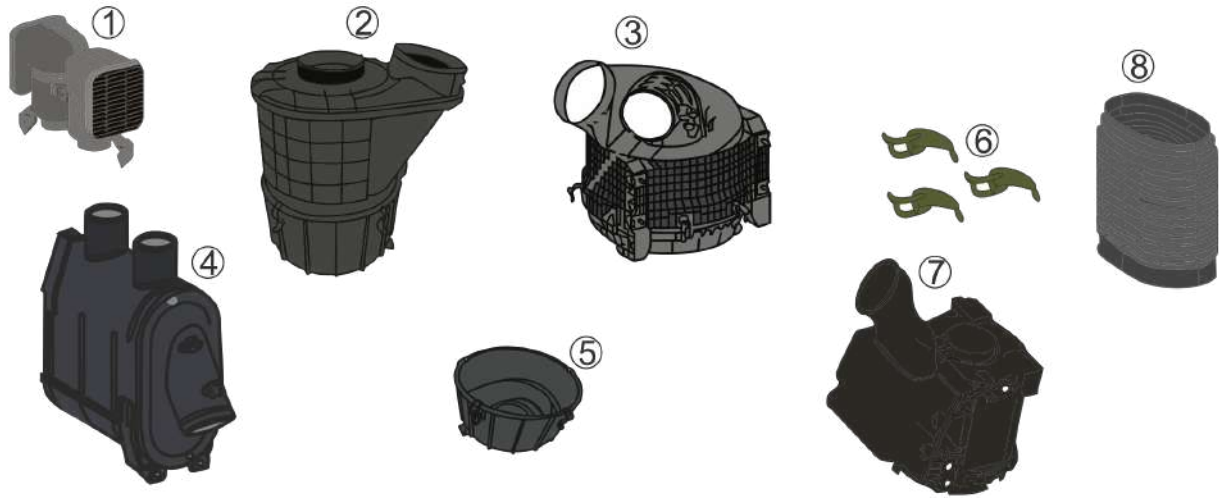

Item No	YPR-100.273	OEM Ref	SUITABLE FOR
	TR HAVA FİLTRE BACASI AXOR 4140-ACTROS	0180942502	MERCEDES AXOR VERSION 2 / LOW CABIN
	EN AIR FILTER CAP AXOR 4140 - ACTROS		
	RU Воздуховод корпуса воздушного фильтра Actros		
	AR منفذ هواء فلتر اكسور 4140		
Item No	YPR-100.867	OEM Ref	SUITABLE FOR
	TR HAVA FİLTRESİ AXOR Y.M PLASTİK	9585200353	MERCEDES AXOR VERSION 2, AXOR VERSION 2 / LOW CABIN
	EN AIR FILTER BOX AXOR NEW MODEL	9585200553	
	RU Фильтр воздушный новая модель пластик		
	AR فلتر هواء بلاستيك اكسور موديل جديد		
Item No	YPR-100.089	OEM Ref	SUITABLE FOR
	TR HAVA FİLTRESİ PLASTİK AXOR E.M	0180948802	MERCEDES AXOR VERSION 1 / LOW CABIN
	EN AIR FILTER BOX AXOR OLD MODEL	0180946402	
	RU СТАРАЯ МОДЕЛЬ AXOR КОРОБКИ	0180947602	
	AR فلتر هواء اكسور موديل قديم	190941102	
		190943102	
Item No	YPR-100.276	OEM Ref	SUITABLE FOR
	TR HAVA FİLTRESİ KOMPLE AXOR 4140	0180942502	MERCEDES AXOR VERSION 2 / LOW CABIN
	EN AIR FILTER COMPLETE AXOR 4140		
	RU Корпус воздушного фильтра MB Actros MP2, MP3		
	AR فلتره كامل اكسور 4140		
Item No	YPR-100.868	OEM Ref	SUITABLE FOR
	TR HAVA FİLTRE TASI 4140 PLASTİK	0010944503	MERCEDES AXOR VERSION 2, AXOR VERSION 2 / LOW CABIN
	EN AIR FILTER CAP 4140 PLASTIC	0010944603	
	RU КРЫШКА ВОЗДУШНОГО ФИЛЬТРА 4140		
	AR قاعده فلتر هواء بلاستيك 4140