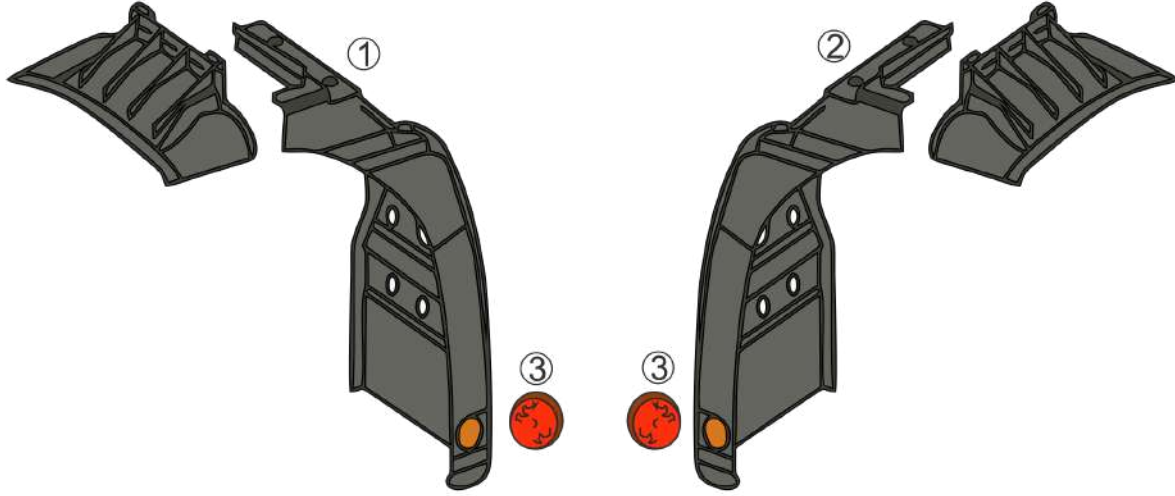

Item No	YPR-100.887	OEM Ref	SUITABLE FOR
1	- TR ÖN TEKER ARKA ÇAMURLUK ACTROS MP1 - EN MUDGUARD FRONT ACTROS MP2 CONSRICION - RU Заднее крыло переднего колеса правый mb actros - AR رفراف كيبين خلفي يمينا اكتروس MP2	9418815501	MERCEDES ACTROS MP1 / LOW CABIN, ACTROS MP2 - MP3 / CONSTRUCTION VEHICLE
2	- TR ÖN TEKER ARKA ÇAMURLUK ACTROS MP1 - EN MUDGUARD FRONT ACTROS MP2 CONSRICION - RU Заднее крыло переднего колеса правый mb actros - AR رفراف كيبين خلفي يمينا اكتروس MP2	9418815701	MERCEDES ACTROS MP2, ACTROS MP3
3	- TR KEDİ GÖZÜ REFLEKTÖR - EN REFLECTOR - RU рефлeктор - AR عين القطة	0005443505	UNIVERSAL