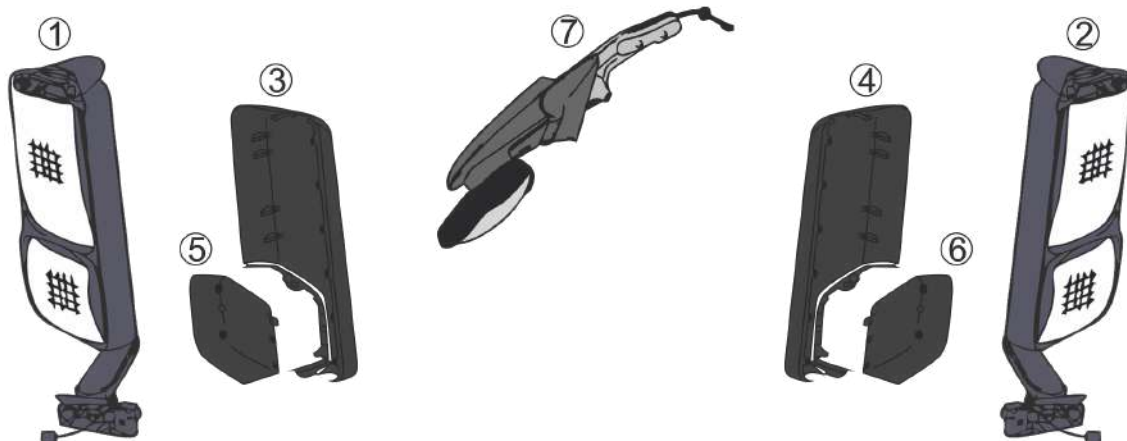

Item No	YPR-300.505	OEM Ref	SUITABLE FOR
	TR AYNA KOMPLE AROCS SOL	9608101419	MERCEDES AROCS
	EN MIRROR COMPLETE AROCS LH		
	RU Зеркало в сборе с кронштейном лев. MB		
	AR مرآة جانبية يسار اكتروس AROCS		
Item No	YPR-300.506	OEM Ref	SUITABLE FOR
	TR AYNA KOMPLE AROCS SAG	9608102019	MERCEDES AROCS
	EN MIRROR COMPLETE AROCS RH		
	RU Зеркало в сборе MERCEDES-BENZ		
	AR مرآة جانبية يمين اكتروس AROCS		
Item No	YPR-300.685	OEM Ref	SUITABLE FOR
	TR AYNA ARKA KAPAĞI BÜYÜK ACTROS MP4 -	9608111007	MERCEDES ACTROS MP4 / CLASSIC + STREAM SPACE - CAB MODEL 2300 mm, AROCS
	EN MIRROR REAR COVER BIG ACTROS MP4-AROCS		
	RU Крышка основного зеркала actros		
	AR غطاء خلفي لمرايا كبيرة اكتروس ايسر AROCS		
Item No	YPR-300.684	OEM Ref	SUITABLE FOR
	TR AYNA ARKA KAPAĞI BÜYÜK ACTROS MP4 -	9608111107	MERCEDES ACTROS MP4 / CLASSIC + STREAM SPACE - CAB MODEL 2300 mm, AROCS
	EN MIRROR REAR COVER BIG ACTROS MP4-AROCS		
	RU Крышка основного зеркала actros		
	AR غطاء خلفي لمرايا كبيرة اكتروس AROCS		
Item No	YPR-300.717	OEM Ref	SUITABLE FOR
	TR AYNA ARKA KAPAĞI KÜÇÜK AROCS SOL	9608112007	MERCEDES AROCS
	EN MIRROR REAR COVER SMALL AROCS LH		
	RU Крышка зеркала МАЛЕНЬКИЙ AROCS ЛЕВЫЙ		
	AR غطاء مرآة خلفي صغير يسار AROCS