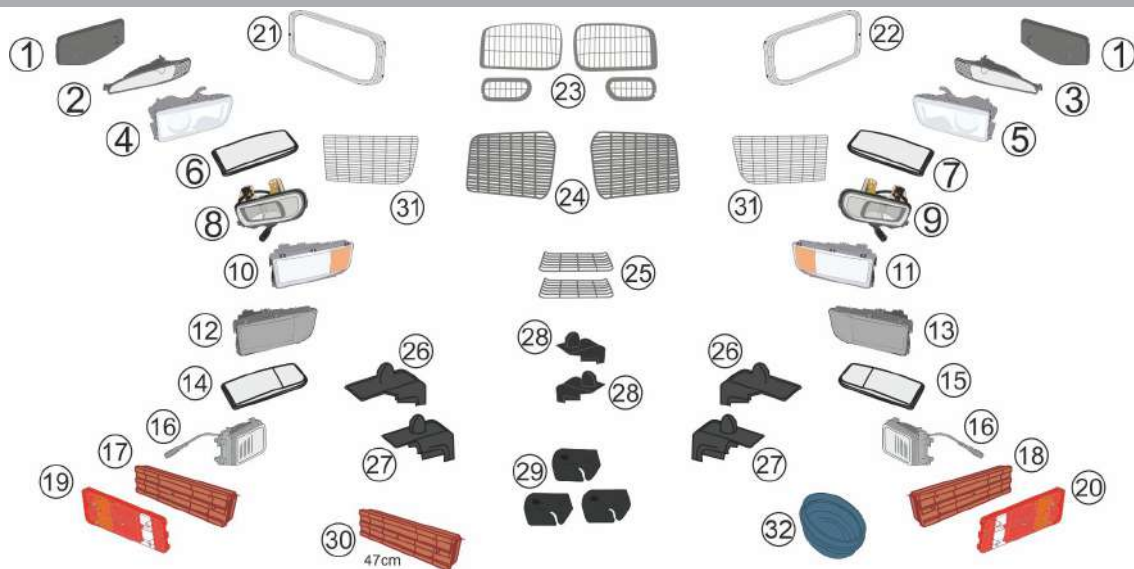

Item No	YPR-100.085	OEM Ref	SUITABLE FOR
1	TR TAVAN LAMBASI AXOR EN ROOF LAMP AXOR RU ПОТОЛОЧНЫЙ Лампа AXOR AR لمبة سقف اكسور	0028205056 0028205156 0028206856 0028206956	MERCEDES ATEGO VERSION 1, ATEGO VERSION 2 / 3, ATEGO VERSION 4, AXOR VERSION 1, AXOR VERSION 1 / LOW CABIN , AXOR VERSION 2, AXOR VERSION 2 / LOW CABIN
2	TR FAR ÜSTÜ SİNYAL AXOR Y.M SOL EN SIGNAL LAMP AXOR NEW MODEL LH RU ПОВОРОТА МВ AXOR .левый AR غماز الضوء العلوي يسار اكسور الموديل الجديد	9408200321 9408200221	MERCEDES AXOR VERSION 2, AXOR VERSION 2 / LOW CABIN
3	TR FAR ÜSTÜ SİNYAL AXOR Y.M SAĞ EN SIGNAL LAMP AXOR NEW MODEL RH RU ПОВОРОТА МВ AXOR . ПРАВЫЙ. AR غماز الضوء العلوي يمين اكسور الموديل الجديد	9408200421	MERCEDES AXOR VERSION 2, AXOR VERSION 2 / LOW CABIN
4	TR FAR AXOR Y.M SOL EN HEADLAMP AXOR NEW MODEL LH RU AXOR ФАРА левый AR ضوء امامي يسار اكسور الموديل الجديد	9408200161 9408201761 9408201561	MERCEDES AXOR VERSION 2
5	TR FAR AXOR Y.M SAĞ EN HEADLAMP AXOR NEW MODEL RH RU AXOR ФАРА ПРАВ AR ضوء امامي يمين اكسور الموديل الجديد	9408200461 9408201661 9408200261 9408200361	MERCEDES AXOR VERSION 2