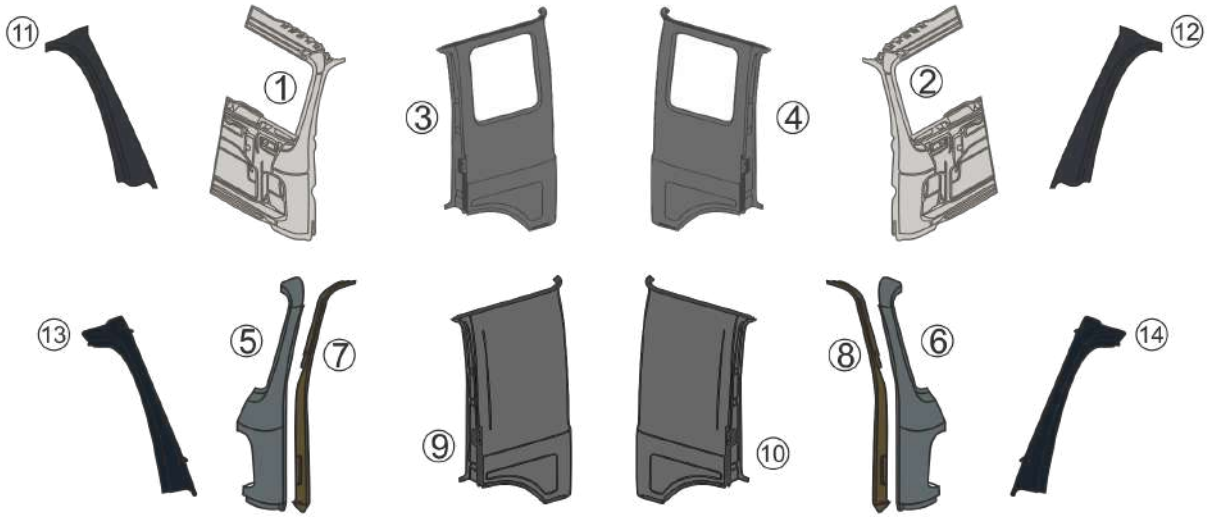

Item No	YPR-200.591	OEM Ref	SUITABLE FOR
1	TR ÖN YAPI SACI YARIM 2517 E.M SOL EN FRONT PANEL HALF 2517 OLD MODEL LH RU ПЕРЕДНЯЯ ПАНЕЛЬ ПОЛОВИНА 2517 СТАРАЯ AR هيكل امامي يسار صاج 2517 موديل قديم	3718900201	MERCEDES CABIN 381 / 389 / 641 / 649
2	TR ÖN YAPI SACI YARIM 2517 E.M SAĞ EN FRONT PANEL HALF 2517 OLD MODEL RH RU ПЕРЕДНЯЯ ПАНЕЛЬ ПОЛОВИНА 2517 СТАРАЯ AR هيكل امامي يمين صاج 2517 موديل قديم	3718900202	MERCEDES CABIN 381 / 389 / 641 / 649
3	TR YAN DUVAR SACI 2521 E.M SOL EN SIDE PANEL 2521 OLD MODEL LH RU Боковая панель 2521 левый AR جدار صاج جانبي يسار 2521 موديل قديم	3716470209	MERCEDES CABIN 381 / 389 / 641 / 649
4	TR YAN DUVAR SACI 2521 E.M SAĞ EN SIDE PANEL 2521 OLD MODEL RH RU Боковая панель 2521 правый старая модель AR جدار صاج جانبي يمين 2521 موديل قديم	3716470309	MERCEDES CABIN 381 / 389 / 641 / 649
5	TR BOMBE SACI 2521 SOL EN FRONT PILLAR 2521 LH RU ПЕРЕДНИЙ ПИЛАР левый AR شمعة جانبية يسار 2521	3716270209	MERCEDES CABIN 381 / 389 / 641 / 649, CABIN 381 / 389 / 641 / 649