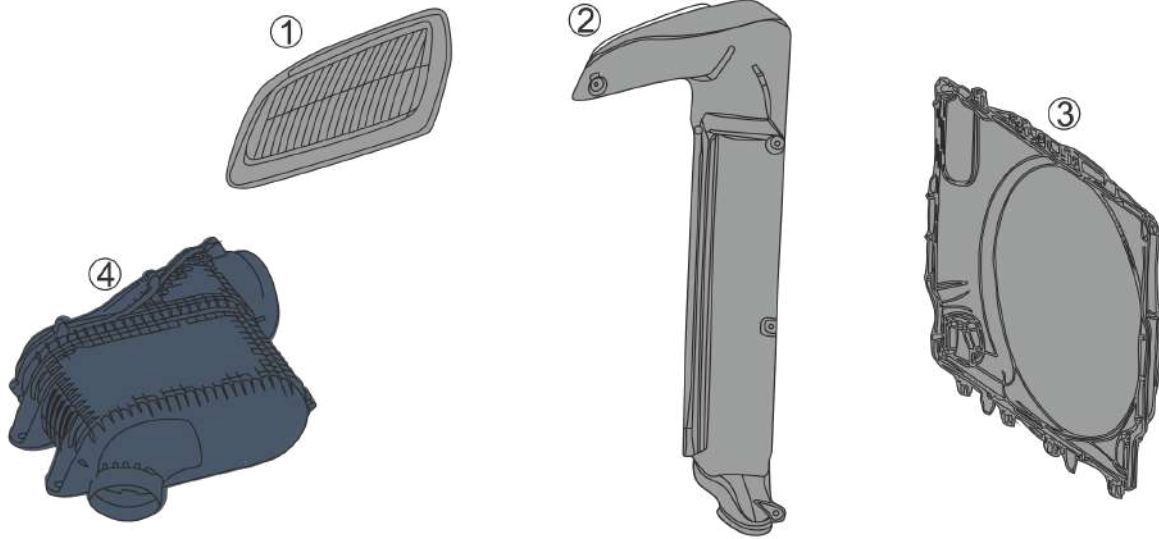

Item No	YPR-300.715	OEM Ref	SUITABLE FOR
1	TR HAVA FİLTRE BACA KAPAĞI EN AIR FILTER FLUE COVER RU дефлектор воздушный AR غطاء مدخنة فلتر الهواء	9605280601	MERCEDES ACTROS MP4 / BIG + GIGA SPACE - CAB MODEL 2500 mm, ACTROS MP4 / CLASSIC + STREAM SPACE - CAB MODEL 2300 mm, AROCS
2	TR HAVA FİLTRE BACASI EN AIR FILTER FLUE RU ВОЗДУШНЫЙ ФИЛЬТР ДЫМОХОД AR مدخنة التنفيد فلتر	9605203501	MERCEDES ACTROS MP4 / BIG + GIGA SPACE - CAB MODEL 2500 mm, ACTROS MP4 / CLASSIC + STREAM SPACE - CAB MODEL 2300 mm, AROCS
3	TR DAVLUMBAZ PLASTİĞİ ACTROS MP4 EN HOOD PLASTIC ACTROS MP4 RU Кольцо диффузора actros mp4 AR شفاط الهواء بلاستيك اکتروس mp4	9605053055	MERCEDES ACTROS MP4 / BIG + GIGA SPACE - CAB MODEL 2500 mm, ACTROS MP4 / CLASSIC + STREAM SPACE - CAB MODEL 2300 mm, AROCS
4	TR HAVA FİLTRESİ ACTROS MP4 EN AIR FILTER ACTROS MP4 RU Корпус воздушного фильтра MP4 AR فلتر هوا ACTROS MP4	0190940202	MERCEDES ACTROS MP4 / BIG + GIGA SPACE - CAB MODEL 2500 mm, ACTROS MP4 / CLASSIC + STREAM SPACE - CAB MODEL 2300 mm