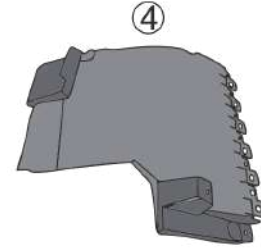

Item No	YPR-100.455	OEM Ref	SUITABLE FOR		
	1				
	TR	ÇAMURLUK DAVLUMBAZI AXOR 1840 ARKA SOL	9408812401	MERCEDES AXOR VERSION 2	
	EN	MUDGUARD HOOD REAR AXOR 1840 LH			
	RU	Крыло переднее левая Mercedes Axor 1840			
	AR	غلاف جملغ داخلي اكسور 1840 خلفي ايسر			
Item No	YPR-100.454	OEM Ref	SUITABLE FOR		
	2				
	TR	ÇAMURLUK DAVLUMBAZI AXOR 1840 ARKA SAĞ	9408812501		MERCEDES AXOR VERSION 2
	EN	MUDGUARD HOOD REAR AXOR 1840 RH			
	RU	Крыло переднее правое Mercedes Axor 1840			
	AR	غلاف جملغ داخلي اكسور خلفي 1840 يمني			
Item No	YPR-100.453	OEM Ref	SUITABLE FOR		
	3				
	TR	ÇAMURLUK DAVLUMBAZI AXOR 1840 ÖN SOL	9408813101		MERCEDES AXOR VERSION 2
	EN	MUDGUARD HOOD FRONT AXOR 1840 LH			
	RU	Крыло переднее левая передняя часть			
	AR	غلاف جملغ داخلي اكسور امامي 1840 ايسر			
Item No	YPR-100.452	OEM Ref	SUITABLE FOR		
	4				
	TR	ÇAMURLUK DAVLUMBAZI AXOR 1840 ÖN SAĞ	9408813201		MERCEDES AXOR VERSION 2
	EN	MUDGUARD HOOD FRONT AXOR 1840 RH			
	RU	Крыло переднее правое передняя часть ахор 1840			
	AR	غلاف جملغ داخلي اكسور امامي يمني