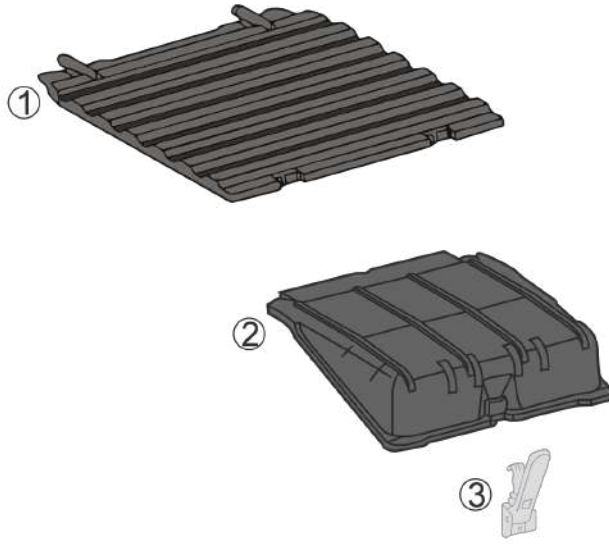

Item No	YPR-100.411	OEM Ref	SUITABLE FOR
	TR AKÜ KAPAĞI ATEGO Y.M	9705410005	MERCEDES ATEGO VERSION 2 / 3
	EN BATTERY COVER ATEGO NEW MODEL	9705410205	
	RU Крышка ящика ATEGO НОВАЯ МОДЕЛЬ		
	AR غطاء بطارية اتيكو موديل جديد		
Item No	YPR-100.410	OEM Ref	SUITABLE FOR
	TR AKÜ KAPAĞI ATEGO	3755410103	MERCEDES ATEGO VERSION 1
	EN BATTERY COVER ATEGO		
	RU Крышка отсека аккумулятора для Atego		
	AR غطاء بطارية اتيكو		
Item No	YPR-100.664	OEM Ref	SUITABLE FOR
	TR AKÜ KAPAK MANDALI 2521 / AXOR	0009880385	MERCEDES ACTROS MP2, ACTROS MP3, AXOR VERSION 1, AXOR VERSION 1 / LOW CABIN , AXOR VERSION 2, AXOR VERSION 2 / LOW CABIN
	EN BATTERY COVER HANDLE MERCEDES	0009880485	
	RU зажим аккумуляторной крышки 2521/AXOR	9609880142	
	AR قفل غطاء بطارية اكسور / 2521