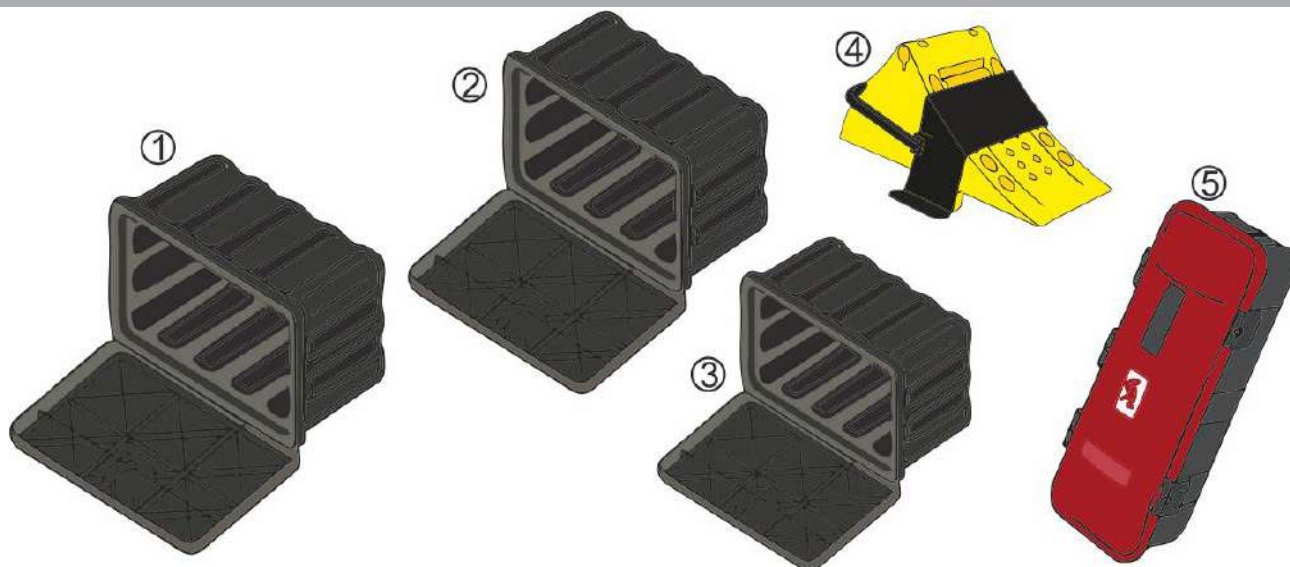

Item No	OEM Ref	SUITABLE FOR
<b>1</b>  TR TAKIM DOLABI PLASTİK 60 CM EN TOOL CABINET PLASTIC 60 CM RU ШКАФ ДЛЯ ИНСТРУМЕНТОВ ПЛАСТИКОВЫЙ 60 AR صندوق ادوات بلاستيك حجم 60CM		UNIVERSAL 
<b>2</b>  TR TAKIM DOLABI PLASTİK 80 CM EN TOOL CABINET PLASTIC 80 CM RU ШКАФ ДЛЯ ИНСТРУМЕНТОВ ПЛАСТИКОВЫЙ 80 AR صندوق ادوات بلاستيك حجم 80CM		UNIVERSAL 
<b>3</b>  TR TAKIM DOLABI PLASTİK 100 CM EN TOOL CABINET PLASTIC 100 CM RU ШКАФ ДЛЯ ИНСТРУМЕНТОВ ПЛАСТИКОВЫЙ AR صندوق ادوات بلاستيك حجم 100CM		UNIVERSAL 
<b>4</b>  TR YANGIN TÜRÜ DOLABI EN FIRE TUBE BOX RU КОРОБКА ПОЖАРНОЙ ТРУБКИ. AR صندوق الحريق		UNIVERSAL 
<b>5</b>  TR TEKER TAKOZU EN WHEEL WEDGE RU Клин, Прицепа Оборудование AR مصد اطار		UNIVERSAL 