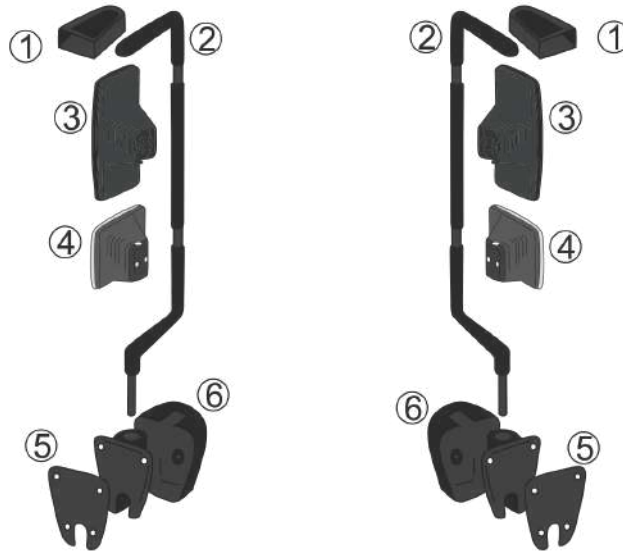

Item No	1	YPR-100.436	OEM Ref	SUITABLE FOR
	TR	AYNA KOLU BAĞLANTISI 1844 ÜST	6418110326	MERCEDES CABIN 381 / 389 / 641 / 649
	EN	MIRROR ARM FASTEN 1844 TOP	6418110226	
	RU	Кронштейн, наружное зеркало 1844		
	AR	قاعدة ذراع مرآة علوي 1844		

Item No	2	YPR-100.192	OEM Ref	SUITABLE FOR
	TR	AYNA KOLU 1844 KOMPLE	6418100214	MERCEDES CABIN 381 / 389 / 641 / 649
	EN	MIRROR ARM 1844 COMPLETE	6418100314	
	RU	Кронштейн зеркала 1844 полный	6418101114	
	AR	ذراع مرآة 1844	6418101214	

Item No	3	YPR-100.165	OEM Ref	SUITABLE FOR
	TR	AYNA 1844 BÜYÜK	6418100016	MERCEDES CABIN 381 / 389 / 641 / 649
	EN	MIRROR 1844 BIG	6418100116	
	RU	Наружное зеркало 1844	6418104216	
	AR	مرآة كبيرة 1844	6418104416	

Item No	4	YPR-100.002	OEM Ref	SUITABLE FOR
	TR	AYNA 1844 KÜÇÜK	6418104616	MERCEDES CABIN 381 / 389 / 641 / 649
	EN	MIRROR 1844 SMALL	6738103816	
	RU	ЗЕРКАЛО 1844 МАЛЫЙ.	6418102116	
	AR	مرآة مرسيدس 1844		

Item No	5	YPR-100.005	OEM Ref	SUITABLE FOR
	TR	AYNA KOLU BAĞLANTISI 1844 ALT	6418100012	MERCEDES CABIN 381 / 389 / 641 / 649
	EN	MIRROR ARM FASTEN 1844 DOWN	6418100112	
	RU	РУЧКА ЗЕРКАЛА, НИЖНЯЯ ПОДКЛЮЧЕНИЕ	3818110151	
	AR	قاعدة ذراع مرآة سفلي 1844