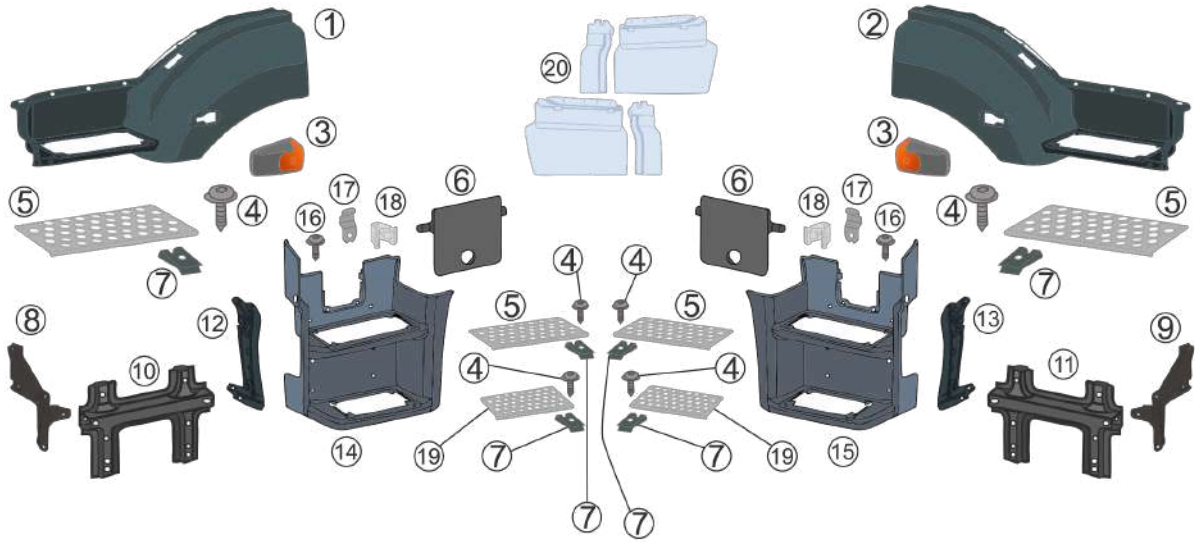

Item No	YPR-100.517	OEM Ref	SUITABLE FOR
1	TR BASAMAK KOMPLE AXOR 1840 SOL EN FOOT STEP COMPLETE AXOR 1840 LH RU Подножка верхняя левый 1840 AR سلم كامل يسار اكسور 1840	9406662101 9446661301 9446661601	MERCEDES AXOR VERSION 1, AXOR VERSION 1 / LOW CABIN , AXOR VERSION 2
2	TR BASAMAK KOMPLE AXOR 1840 SAĞ EN FOOT STEP COMPLETE AXOR 1840 RH RU Подножка верхняя правая 1840 AR سلم كامل يمين اكسور 1840	9406662201 9406661401 9446661501 9406663401	MERCEDES AXOR VERSION 1, AXOR VERSION 1 / LOW CABIN , AXOR VERSION 2
3	TR ÇAMURLUK SİNYALİ AXOR 1840 EN MUDGUARD SIGNAL AXOR 1840 RU Повторитель поворота желтый 1840 AR ضوء إشارة اكسور 1840	0008200777	UNIVERSAL
4	TR BASAMAK SACI VİDASI AXOR 6mm EN FOOT STEP SHEET SCREW AXOR 6mm RU винта для Подножка Аксор 6мм AR براغي دعة سلم 6 مم اكسور	000000001476	MERCEDES AXOR VERSION 1, AXOR VERSION 1 / LOW CABIN , AXOR VERSION 2, AXOR VERSION 2 / LOW CABIN
5	TR BASAMAK SACI AXOR ÜST EN FOOT STEP SHEET AXOR UPPER RU Подножка верхний TGA AR دغسة سلم علوي اكسور	9406660128	MERCEDES AXOR VERSION 1, AXOR VERSION 1 / LOW CABIN , AXOR VERSION 2, AXOR VERSION 2 / LOW CABIN