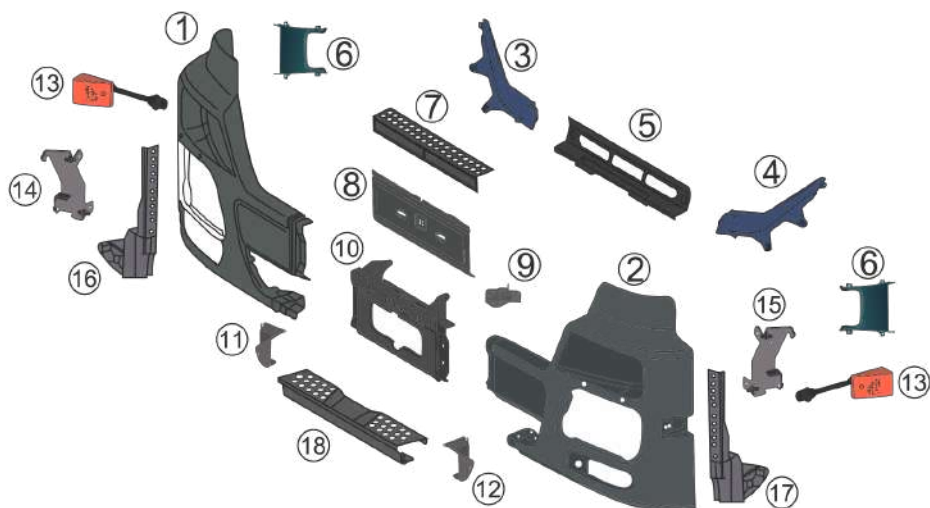

Item No	YPR-100.594	OEM Ref	SUITABLE FOR
	TR TAMPON ACTROS MP2 MEGA AÇIK SAĞ	9438800104	MERCEDES ACTROS MP2 / MEGA SPACE
	EN BUMPER ACTROS MP2 MEGA RH OPEN	9438804573	
	RU Бампер, Правая Часть MEGA MP2		
	AR طابون يمينا مفتوح اكتروس ميغا		
Item No	YPR-100.595	OEM Ref	SUITABLE FOR
	TR TAMPON ACTROS MP2 MEGA AÇIK SOL	9438800004	MERCEDES ACTROS MP2 / MEGA SPACE
	EN BUMPER ACTROS MP2 MEGA LH OPEN	9438804473	
	RU Бампер, левая Часть MEGA MP2		
	AR طابون يسار مفتوح اكتروس ميغا		
Item No	YPR-100.234	OEM Ref	SUITABLE FOR
	TR TAMPON ÜST PLASTİĞİ ACTROS MP3 MEGA SAĞ	9438841174	MERCEDES ACTROS MP3 / MEGA SPACE
	EN BUMPER UPPER PLASTIC ACTROS MP3 MEGA RH		
	RU Накладка бампера actros mp3 mega правый		
	AR حواجب طابون يمينا اكتروس ميغا		
Item No	YPR-100.235	OEM Ref	SUITABLE FOR
	TR TAMPON ÜST PLASTİĞİ ACTROS MP3 MEGA SOL	9438841074	MERCEDES ACTROS MP3 / MEGA SPACE
	EN BUMPER UPPER PLASTIC ACTROS MP3 MEGA LH		
	RU Накладка бампера actros mp3 mega левый		
	AR حواجب طابون يسار اكتروس ميغا		
Item No	YPR-100.593	OEM Ref	SUITABLE FOR
	TR TAMPON ÜST PLASTİĞİ ACTROS MP2 ORTA	9438850374	MERCEDES ACTROS MP2, ACTROS MP3, ACTROS MP3 / MEGA SPACE
	EN BUMPER UPPER PLASTIC ACTROS MP2 CENTER	9438850474	
	RU Накладка переднего бампера центральная	9438850574	
	AR حواجب طابون وسطاني اكتروس MP2	9438850674	
		9438850774