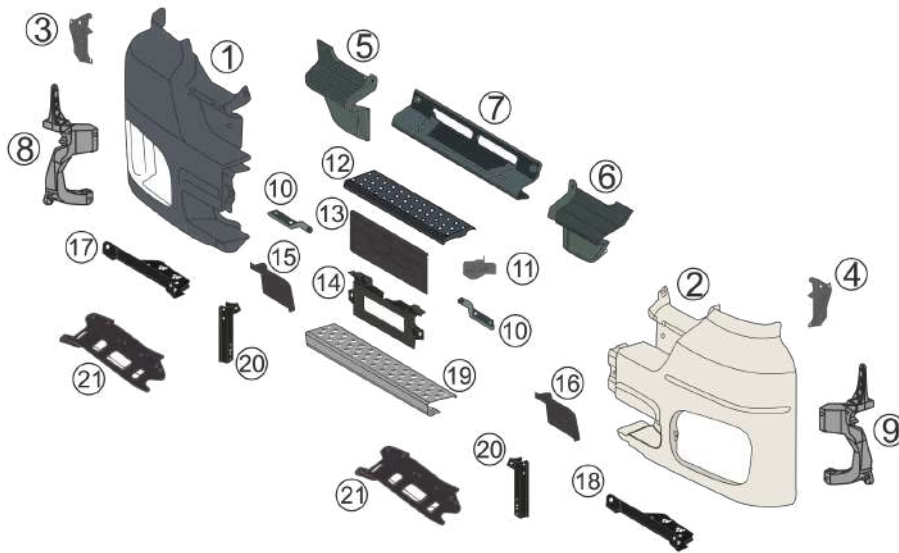

Item No	YPR-100.500	OEM Ref	SUITABLE FOR
	TR TAMPON AXOR 1840 Y.M SAĞ (BOYASIZ)	9448800204	MERCEDES AXOR VERSION 2
	EN BUMPER AXOR 1840 NEW MODEL RH	9448800404	
	RU Угол бампера правый НОВАЯ МОДЕЛЬ нет	9448800604	
	AR طابون يمينا اكسور موديل جديد 1840	9448800804	
	TR TAMPON AXOR 1840 Y.M SAĞ BEYAZ	9448800204	MERCEDES AXOR VERSION 2
	EN BUMPER AXOR 1840 NEW MODEL RH	9448800404	
	RU Угол бампера правый mb ахог белый	9448800804	
	AR طابون يمينا اكسور 1840	9448802404	
		9448801804	
	TR TAMPON AXOR 1840 Y.M SOL (BOYASIZ)	9448800104	MERCEDES AXOR VERSION 2
	EN BUMPER AXOR 1840 NEW MODEL LH	9448800304	
	RU Угол бампера левый НОВАЯ МОДЕЛЬ нет краски	9448800504	
	AR طابون يسار اكسور موديل جديد 1840	9448800704	
	TR TAMPON AXOR 1840 Y.M SOL BEYAZ	9448800104	MERCEDES AXOR VERSION 2
	EN BUMPER AXOR 1840 NEW MODEL LH	9448800304	
	RU Угол бампера левый mb ахог белый	9448800704	
	AR طابون يسار اكسور 1840	9448801704	
		9448801304	
	TR FAR BAĞLANTI SACI AXOR SAĞ	9448850114	MERCEDES ACTROS MP1, ACTROS MP1 / LOW CABIN, AXOR VERSION 1, AXOR VERSION 1 / LOW CABIN, AXOR VERSION 2, AXOR VERSION 2 / LOW CABIN
	EN HEADLAMP FASTEN AXOR RH		
	RU Кронштейн крепления фары правый		
	AR قاعدة ضوء صاج يمينا اكسور