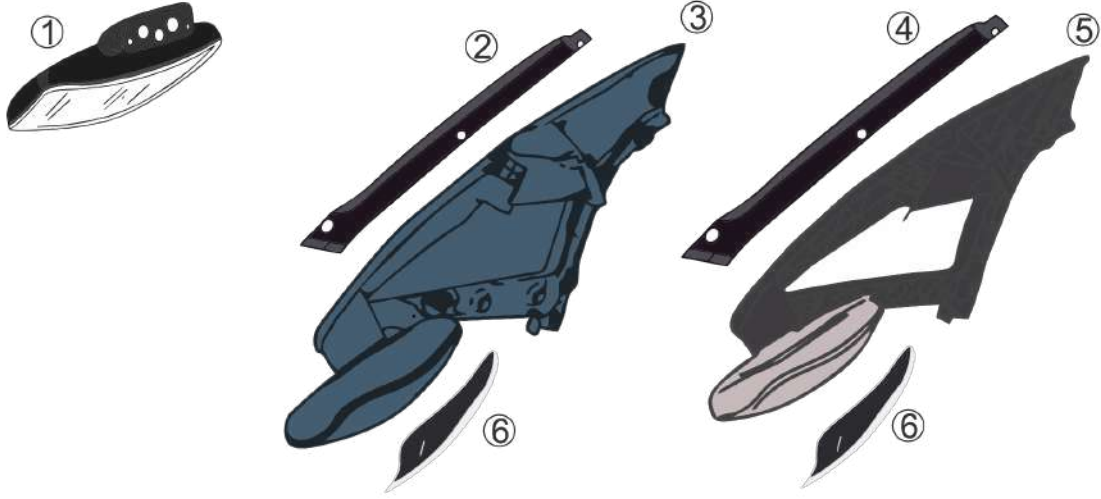

Item No	YPR-100.139	OEM Ref	SUITABLE FOR
1	TR KAPI ÜSTÜ AYNA AXOR EN MIRROR FOR DOOR AXOR RU Зеркало рампы AXOR AR مرآة فوق الباب اكسور	9408102616 3758101316 0028100816 9418101016	MAN TGA LX LOW CABIN / 410-430, TGA XXL HIGH CABIN / 460-480, MERCEDES ATEGO VERSION 1, ATEGO VERSION 2 / 3, ATEGO VERSION 4, AXOR VERSION 1, AXOR VERSION 1 / LOW CABIN , AXOR VERSION 2, AXOR VERSION 2 / LOW CABIN
2	TR ÖN GÖRÜŞ AYNA ÇITASI AXOR Y.K EN FRONT VIEW MIRROR SLAT AXOR HIGH CABIN RU Накладка лобового стекла правая AR غلاف المحافظة اماميا اكسور كابين ناصي	9406981762	MERCEDES AXOR VERSION 1, AXOR VERSION 2 / LOW CABIN
3	TR ÖN GÖRÜŞ AYNASI AXOR Y.K EN FRONT VIEW MIRROR AXOR HIGH CABIN RU Зеркало Боковое ахор AR مرآة زاوية امامية اكسور كبين عالي	9408107316	MERCEDES AXOR VERSION 2
4	TR ÖN GÖRÜŞ AYNA ÇITASI A.K EN FRONT VIEW MIRROR LATH PLASTIC AXOR LOW RU Накладка стойки кузова ахор AR شمعة مرآة اكسور	9406981762	MERCEDES AXOR VERSION 2 / LOW CABIN
5	TR ÖN GÖRÜŞ AYNASI AXOR A.K EN FRONT VIEW MIRROR AXOR LOW CABIN RU Зеркало наружное дополнительное спереди AR مرآة زاوية امامية اكسور كبين واطي	9408107516	MERCEDES AXOR VERSION 2 / LOW CABIN