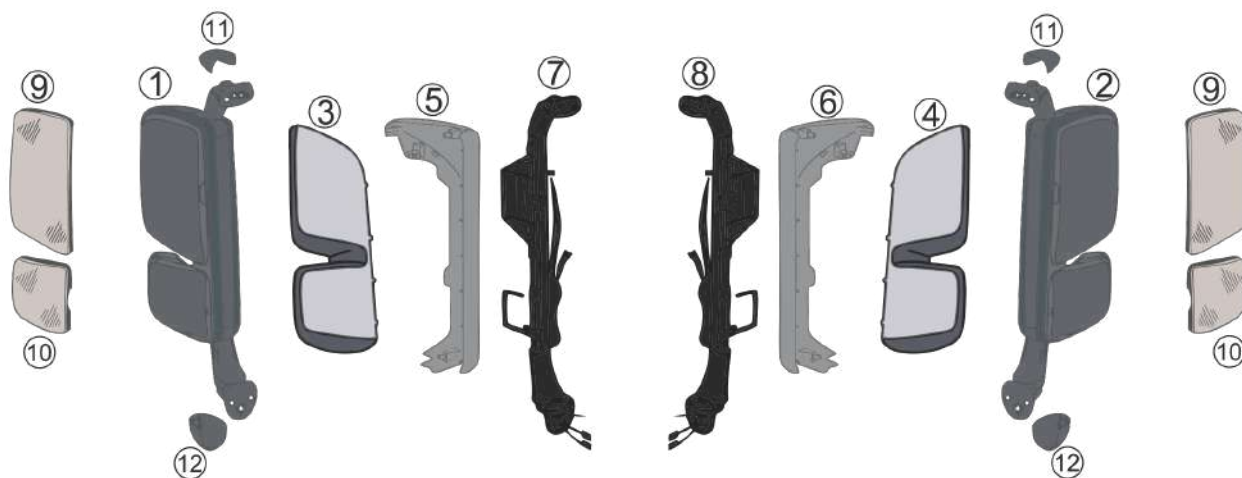

Item No	YPR-100.943	OEM Ref	SUITABLE FOR
	TR AYNA KOMPLE ACTROS MP3 SOL EN MIRROR COMPLETE ACTROS MP3 LH RU Левое/правый наружное зеркало заднего вида AR مرآة كاملة اکتروس	9438105616	MERCEDES ACTROS MP3, ACTROS MP3 / MEGA SPACE
	TR AYNA KOMPLE ACTROS MP3 SAĞ EN MIRROR COMPLETE ACTROS MP3 RH RU Левое/правый наружное зеркало заднего вида AR مرآة كاملة اکتروس	9438106016	MERCEDES ACTROS MP3, ACTROS MP3 / MEGA SPACE
	TR AYNA ARKA KAPAĞI ACTROS MP3 SOL EN MIRROR BEHIND COVER ACTROS MP3 LH RU Крышка корпуса зеркала левого AR غطاء مرآة يسار اکتروس	9438110307 9438110507 9438111007	MERCEDES ACTROS MP3, ACTROS MP3 / MEGA SPACE
	TR AYNA ARKA KAPAĞI KROM ACTROS MP3 SOL EN MIRROR BEHIND COVER CHROME ACTROS MP3 RU крышка зеркала левая mb actros(серая) AR فلتر هواء مان 19.422	9438110307	MERCEDES ACTROS MP3, ACTROS MP3 / MEGA SPACE
	TR AYNA ARKA KAPAĞI ACTROS MP3 SAĞ EN MIRROR BEHIND COVER ACTROS MP3 RH RU Крышка задняя наружного правый зеркала AR غطاء مرآة يمين اکتروس	9438110407 9438110607 9438111107	MERCEDES ACTROS MP3, ACTROS MP3 / MEGA SPACE