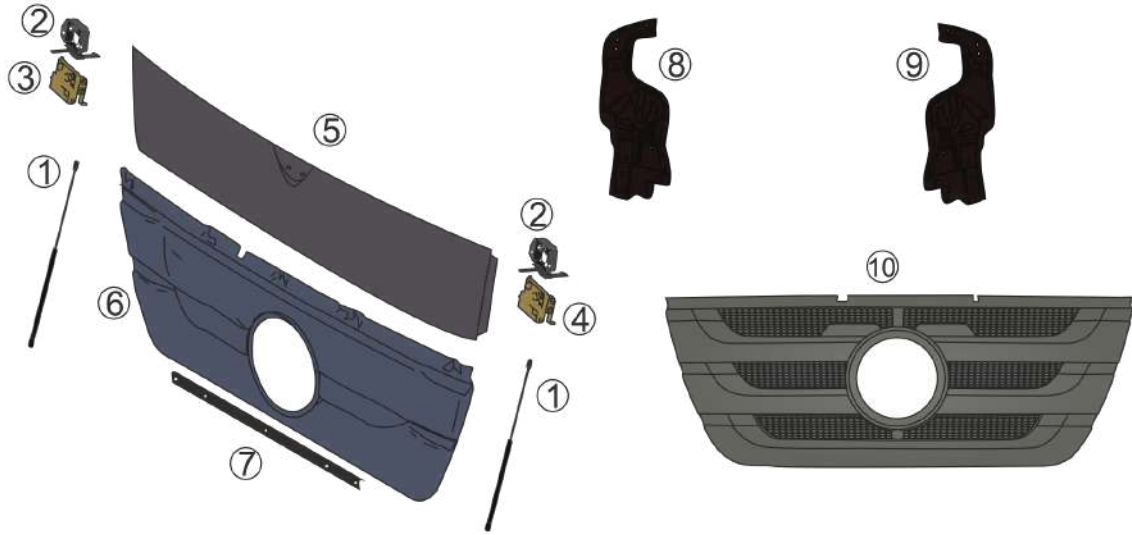

Item No	YPR-100.383	OEM Ref	SUITABLE FOR
1	TR PANJUR AMORTİSÖRÜ ACTROS MP2-MP3 EN SHUTTER SHOCK ABSORBER ACTROS MP2-MP3 RU Амортизатор капота actros mp2 AR قفل واجهة اكتروس MP2-MP3	0019808464	MERCEDES ACTROS MP2, ACTROS MP2 - MP3 / CONSRUCTION VEHICLE , ACTROS MP2 / MEGA SPACE, ACTROS MP3, ACTROS MP3 / MEGA SPACE
2	TR PANJUR KİLİDİ ACTROS MP2 ÜST EN GRILLE LOCK ACTROS MP2 TOP RU Замок капота actros mp2 верхний AR قفل واجهة امامية علوي اكتروس	9437500084 9437500684	MERCEDES ACTROS MP2, ACTROS MP2 - MP3 / CONSRUCTION VEHICLE , ACTROS MP2 / MEGA SPACE, ACTROS MP3, ACTROS MP3 / MEGA SPACE
3	TR PANJUR KİLİDİ ACTROS MP2 ALT SAĞ EN GRILLE LOCK ACTROS MP2 DOWN RH RU Замок капота actros mp2 нижний правый AR قفل واجهة امامية سفلي يمين اكتروس	9437500384 9437500584	MERCEDES ACTROS MP2, ACTROS MP2 - MP3 / CONSRUCTION VEHICLE , ACTROS MP2 / MEGA SPACE, ACTROS MP3, ACTROS MP3 / MEGA SPACE
4	TR PANJUR KİLİDİ ACTROS MP2 ALT SOL EN GRILLE LOCK ACTROS MP2 DOWN LH RU Замок капота actros mp2 нижний левый AR قفل واجهة امامية سفلي يسار اكتروس	9437500284 9437500484	MERCEDES ACTROS MP2, ACTROS MP2 / MEGA SPACE, ACTROS MP3, ACTROS MP3 / MEGA SPACE
5	TR PANJUR ÜST SACI ACTROS MP3 EN GRILLE UPPER SHEET ACTROS MP3 RU Капот actros mp3 AR واجهة امامية صاج اكتروس MP3	9437500109 9437500309 9437511709	MERCEDES ACTROS MP3, ACTROS MP3 / MEGA SPACE