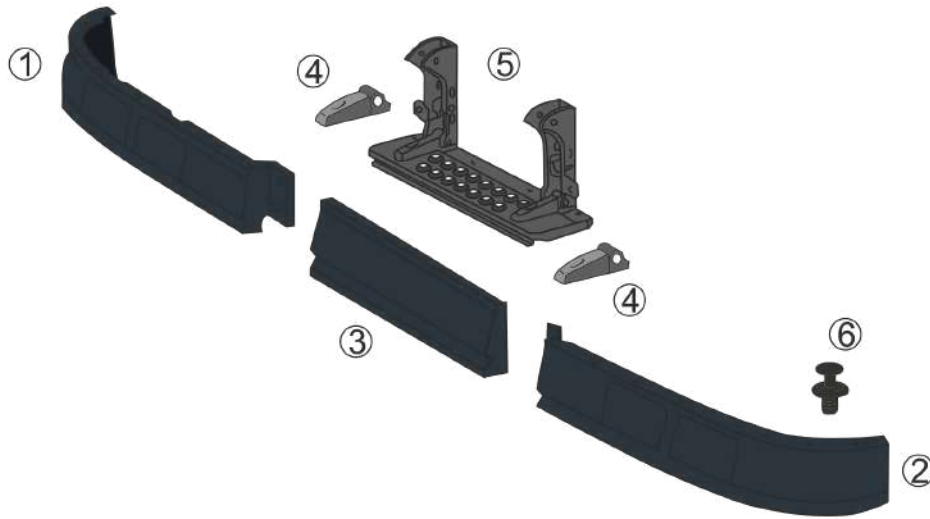

Item No	YPR-100.221	OEM Ref	SUITABLE FOR
	TR	KARLIK ACTROS MP1 SAĞ	MERCEDES ACTROS MP1, ACTROS MP1 / LOW CABIN, ACTROS MP1 / MEGA SPACE
	EN	SPOILER ACTROS MP1 RH	
	RU	Спойлер бампера правый ACTROS MP1	
	AR	لحیة یمنی اکتروس MP1	
	TR	KARLIK ACTROS MP1 SOL	MERCEDES ACTROS MP1, ACTROS MP1 / LOW CABIN, ACTROS MP1 / MEGA SPACE
	EN	SPOILER ACTROS MP1 LH	
	RU	Спойлер бампера левый ACTROS MP1	
	AR	لحیة یسار اکتروس MP1	
	TR	KARLIK AXOR E.M ORTA	MERCEDES ACTROS MP1, ACTROS MP1 / MEGA SPACE, AXOR VERSION 1, AXOR VERSION 1 / LOW CABIN , AXOR VERSION 1 / LOW CABIN
	EN	SPOILER AXOR OLD MODEL CENTER	
	RU	Заглушка бампера старая модель средний	
	AR	لحیة وسطانی اکتور مودیل قدیم	
	TR	AÇILIR BASAMAK BAĞLANTISI AXOR	MERCEDES ACTROS MP1, ACTROS MP1 / LOW CABIN, ACTROS MP1 / MEGA SPACE, AXOR VERSION 1, AXOR VERSION 1 / LOW CABIN
	EN	FOOT STEP FASTEN AXOR	
	RU	Крепеж ступени кабины AXOR	
	AR	قاغدة لحيه وسطانی اکتور	
	TR	KARLIK ORTA AÇILIR BASAMAK AXOR E.M	MERCEDES ACTROS MP1, ACTROS MP1 / MEGA SPACE, AXOR VERSION 1
	EN	SPOILER CENTER STEP AXOR OLD MODEL	
	RU	Подножка переднего бампера	
	AR	دغسة امامی اکتروس