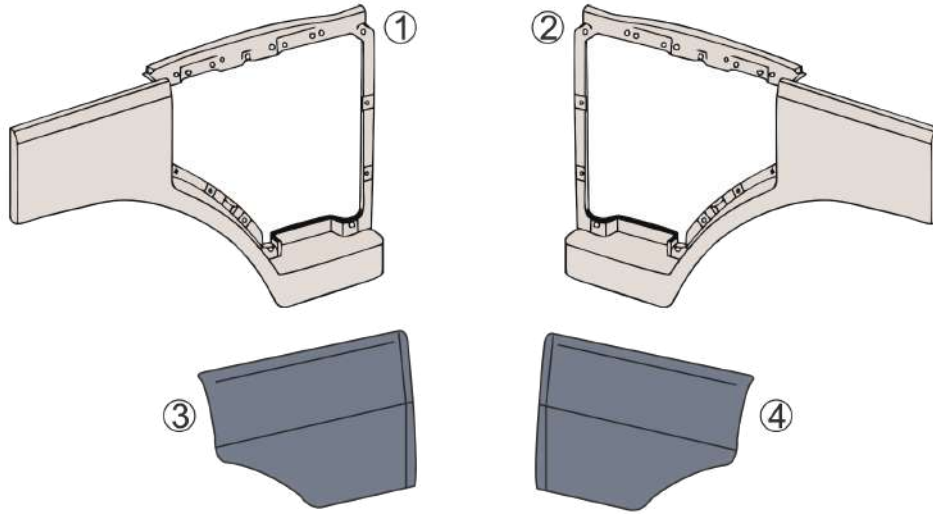

Item No	YPR-100.156	OEM Ref	SUITABLE FOR	
	1			
	TR	DOLAP ÇERÇEVESİ ACTROS MP1 SOL	9418990125	MERCEDES ACTROS MP1
	EN	TOOL BOX FRAME ACTROS MP1 LH	9418990025	
	RU	Накладка инструментального ящика правый mb		
	AR	تطوية رفراف يسار اكتروس		
Item No	YPR-100.155	OEM Ref	SUITABLE FOR	
	2			
	TR	DOLAP ÇERÇEVESİ ACTROS MP1 SAG	9418991025	MERCEDES ACTROS MP1
	EN	TOOL BOX FRAME ACTROS MP1 RH	9418990225	
	RU	Накладка инструментального ящика левая mb		
	AR	تطوية رفراف يمينا اكتروس		
Item No	YPR-100.176	OEM Ref	SUITABLE FOR	
	3			
	TR	DOLAP KAPAGI ACTROS MP1 SOL	9418900676	MERCEDES ACTROS MP1, ACTROS MP1 / LOW CABIN
	EN	TOOL BOX COVER ACTROS MP1 LH		
	RU	Крышка (дверца) бардачка actros mp1 левый		
	AR	غطاء علبة يسار اكتروس		
Item No	YPR-100.175	OEM Ref	SUITABLE FOR	
	4			
	TR	DOLAP KAPAGI ACTROS MP1 SAG	9418900776	MERCEDES ACTROS MP1, ACTROS MP1 / LOW CABIN
	EN	TOOL BOX COVER ACTROS MP1 RH		
	RU	Крышка (дверца) бардачка actros mp1 правый		
	AR	غطاء علبة يمينا اكتروس		
Item No	YPR-100.395	OEM Ref	SUITABLE FOR	
	5			
	TR	DOLAP AÇMA MANDALI ACTROS SAĞ	9418900572	MERCEDES ACTROS MP1, ACTROS MP2
	EN	TOOL BOX OPEN HANDLE ACTROS RH		
	RU	Ручка внутренняя двери правой actros		
	AR	بده فتح الدولاب اكتروس يمينا