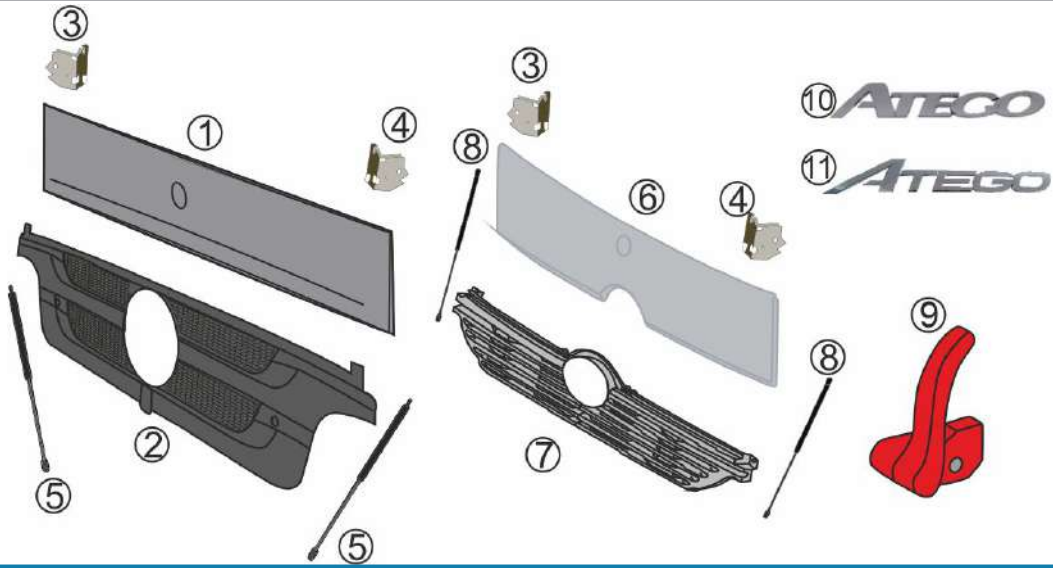

Item No	YPR-100.846	OEM Ref	SUITABLE FOR
	TR	PANJUR ÜSTÜ FİBER AXOR Y.M	MERCEDES ATEGO VERSION 2 / 3, AXOR VERSION 2
	EN	GRILLE UPPER FIBER AXOR NEW MODEL	
	RU	Капот AXOR новая модель	
	AR	واجهة امامية فيبر اكسور موديل جديد	
Item No	YPR-100.572	OEM Ref	SUITABLE FOR
	TR	PANJUR ATEGO Y.M	MERCEDES ATEGO VERSION 2 / 3
	EN	GRILLE ATEGO NEW MODEL	
	RU	Решетка радиатора mb atego новая модель	
	AR	واجهة امامية اتيكو موديل جديد	
Item No	YPR-100.145	OEM Ref	SUITABLE FOR
	TR	PANJUR KİLİDİ AXOR SAĞ	MERCEDES ATEGO VERSION 1, ATEGO VERSION 2 / 3, AXOR VERSION 1, AXOR VERSION 1 / LOW CABIN , AXOR VERSION 2, AXOR VERSION 2 / LOW CABIN
	EN	GRILL LOCK AXOR RH	
	RU	Крепеж решетки радиатора ахор правый	
	AR	قفل واجهة امامية يمين اكسور	
Item No	YPR-100.146	OEM Ref	SUITABLE FOR
	TR	PANJUR KİLİDİ AXOR SOL	MERCEDES ATEGO VERSION 1, ATEGO VERSION 2 / 3, AXOR VERSION 1, AXOR VERSION 1 / LOW CABIN , AXOR VERSION 2, AXOR VERSION 2 / LOW CABIN
	EN	GRILL LOCK AXOR LH	
	RU	Крепеж решетки радиатора ахор левый	
	AR	قفل واجهة امامية يسار اكسور	
Item No	YPR-100.084	OEM Ref	SUITABLE FOR
	TR	PANJUR AMORTİSÖRÜ AXOR Y.M	MERCEDES AXOR VERSION 2, AXOR VERSION 2 / LOW CABIN
	EN	GRILLE ABSORBER AXOR NEW MODEL	
	RU	АМОРТИЗАТОР КРЫШКИ ЯЩИКА ДЛЯ	
	AR	مساعد واجهة اكسور الموديل الجديد