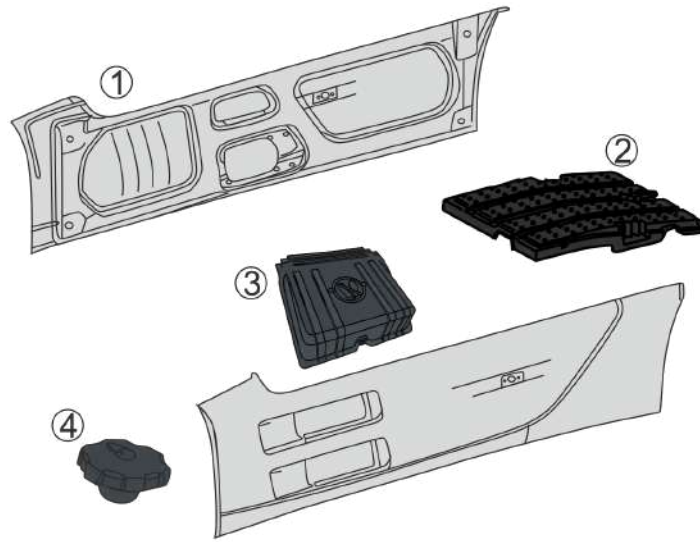

Item No	YPR-300.647	OEM Ref	SUITABLE FOR
	TR	DEPO MUHAFAZASI ACTROS MP4	MERCEDES ACTROS MP4 / BIG + GIGA SPACE - CAB MODEL 2500 mm, ACTROS MP4 / CLASSIC + STREAM SPACE - CAB MODEL 2300 mm, AROCS
	EN	TANK GUARD ACTROS MP4	
	RU	Спойлер боковой Мерседес Актрос MP4	
	AR	جافطة جانبية اسبايدر اكتروس mp4	
Item No	YPR-100.852	OEM Ref	SUITABLE FOR
	TR	AKÜ KAPAĞI İKİ ŞASE ARASI	MERCEDES ACTROS MP2, ACTROS MP2 / MEGA SPACE, ACTROS MP3, ACTROS MP3 / MEGA SPACE, AXOR VERSION 2, AXOR VERSION 2 / LOW CABIN
	EN	BATTERY COVER FOR CHASSIS	
	RU	Крышка, аккумуляторная батарея	
	AR	غطاء بطارية اكسور موديل جديد	
Item No	YPR-300.617	OEM Ref	SUITABLE FOR
	TR	AKÜ KAPAĞI AROCS	MERCEDES AROCS
	EN	BATTERY COVER AROCS	
	RU	крышка аккумуляторной батареи MB arocs	
	AR	قبع البطارية AROCS	
Item No	YPR-300.713	OEM Ref	SUITABLE FOR
	TR	DEPO KAPAĞI ACTROS MP4 - AROCS	MERCEDES ACTROS MP4 / BIG + GIGA SPACE - CAB MODEL 2500 mm, ACTROS MP4 / CLASSIC + STREAM SPACE - CAB MODEL 2300 mm, AROCS
	EN	TANK COVER ACTROS MP4-AROCS	
	RU	КРЫШКА БАКА ТОПЛИВНОГО ACTROS MP4	
	AR	قبع خزان الوقود اكتروس AROCS MP4