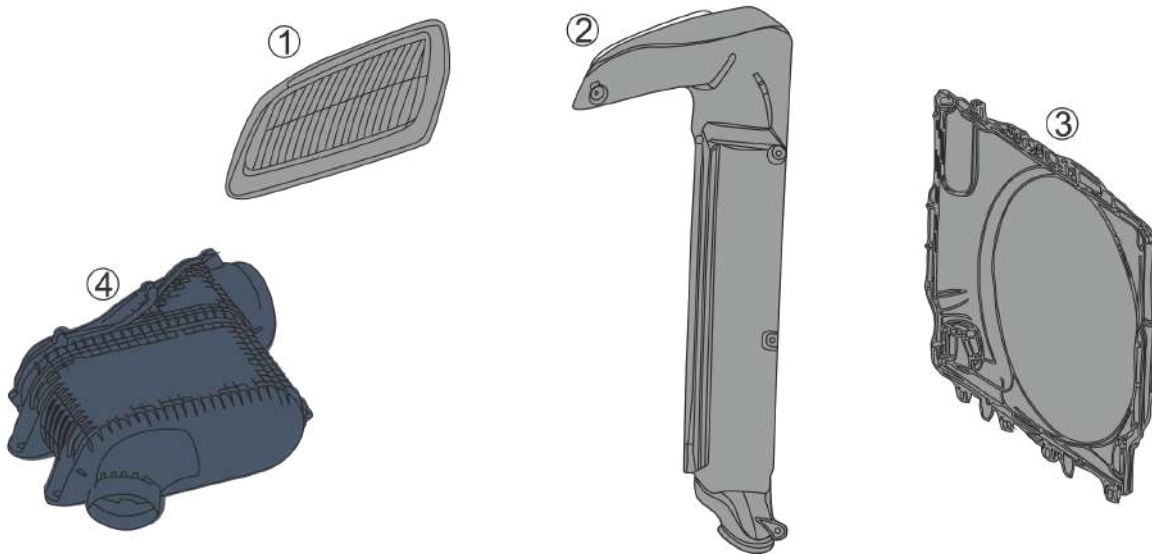

Item No	YPR-300.715	OEM Ref	SUITABLE FOR
1	TR HAVA FİLTRE BACA KAPAĞI EN AIR FILTER FLUE COVER RU дефлектор воздушный AR غطاء مدخنة فلتير الهواء	9605280601	MERCEDES ACTROS MP4 / BIG + GIGA SPACE - CAB MODEL 2500 mm, ACTROS MP4 / CLASSIC + STREAM SPACE - CAB MODEL 2300 mm, AROCS
2	TR HAVA FİLTRE BACASI EN AIR FILTER FLUE RU ВОЗДУШНЫЙ ФИЛЬТР ДЫМОХОД AR مدخنة التنفيد فلتير	9605203501	MERCEDES ACTROS MP4 / BIG + GIGA SPACE - CAB MODEL 2500 mm, ACTROS MP4 / CLASSIC + STREAM SPACE - CAB MODEL 2300 mm, AROCS
3	TR DAVLUMBAZ PLASTİĞİ ACTROS MP₄ EN HOOD PLASTIC ACTROS MP₄ RU Кольцо диффузора actros mp₄ AR شفاط الهواء بلاستيك اکتروس mp₄	9605053055	MERCEDES ACTROS MP4 / BIG + GIGA SPACE - CAB MODEL 2500 mm, ACTROS MP4 / CLASSIC + STREAM SPACE - CAB MODEL 2300 mm, AROCS
4	TR HAVA FİLTRESİ ACTROS MP₄ EN AIR FILTER ACTROS MP₄ RU Корпус воздушного фильтра MP₄ AR فلتير ACTROS MP₄ هوا	0190940202	MERCEDES ACTROS MP4 / BIG + GIGA SPACE - CAB MODEL 2500 mm, ACTROS MP4 / CLASSIC + STREAM SPACE - CAB MODEL 2300 mm